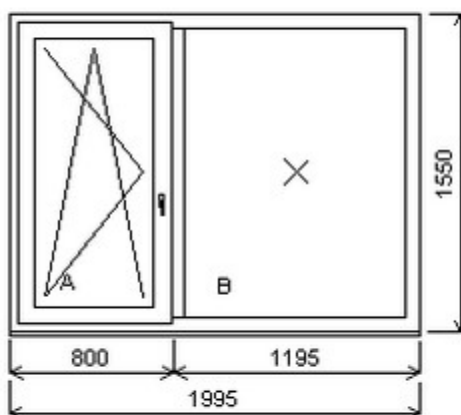

Nabídka oken skladem - 29. duben 2024

Zkratka	Název zboží	Šarže	Dispozice	Zadáno	Cena se slevou bez DPH
475162	Okno PENTA dvojdílné	17060075/2a	1	0	3152,-

Dvojdílné okno se sloupkem , Šířka:1995 , Výška:1550 , bílá/bílá , Otvírání: OTVIR: OS-L/FIX ,

Poznámka: ve fixní části okna není sklo

HORIZONT PS PENTA PLUS (7 KOMOR)