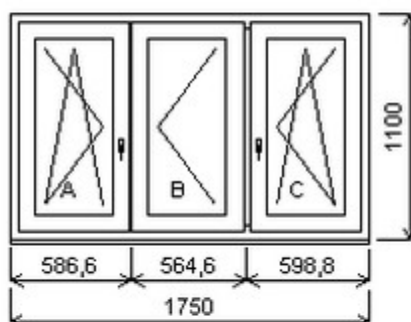

Nabídka oken skladem - 29. duben 2024

Zkratka	Název zboží	Šarže	Dispozice	Zadáno	Cena se slevou bez DPH
475163	Okno PENTA trojdílné	16010072/1	1	0	4964,-

Trojdílné okno se sloupkem vpravo , Šířka:1750 , Výška:1100 , oboustranná třešeň , Otvírání: OTVIR: OS-L/O-P/OS-P ,

Poznámka: krajní okna se žaluzií

HORIZONT PS PENTA PLUS (7 KOMOR)