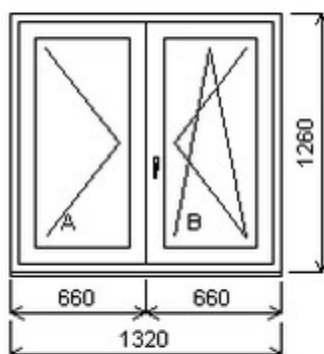

Nabídka oken skladem - 29. duben 2024

Zkratka	Název zboží	Šarže	Dispozice	Zadáno	Cena se slevou bez DPH
475165	Okno PENTA dvojdílné bez sloupku	22030077/2	1	0	5250,-

Šířka:1320 , Výška:1260 , Barva:bílá/ořech , Otvírání: O-L/OS-P ,

HORIZONT PS PENTA PLUS (7 KOMOR)