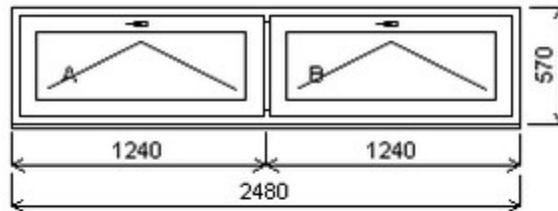

Nabídka oken skladem - 29. duben 2024

Zkratka	Název zboží	Šarže	Dispozice	Zadáno	Cena se slevou bez DPH
475162	Okno PENTA dvojdílné	22060063/4	1	0	5120,-

Šířka:2480 , Výška:570 , Barva:bílá/antracitově šedá , Otvírání: SKLOP/SKLOP ,

HORIZONT PS PENTA PLUS (7 KOMOR)