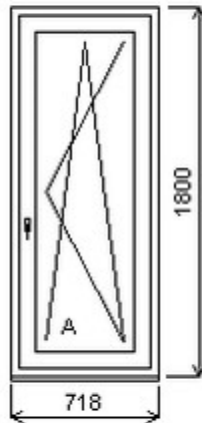

Nabídka oken skladem - 29. duben 2024

Zkratka	Název zboží	Šarže	Dispozice	Zadáno	Cena se slevou bez DPH
475161	Okno PENTA jednoduché	18010274E/7b	2	0	2410,-

Jednodílné okno , Šířka:718 , Výška:1800 , bílá/bílá , Otvírání: OTVIR: OS-P ,

HORIZONT PS PENTA PLUS (7 KOMOR)