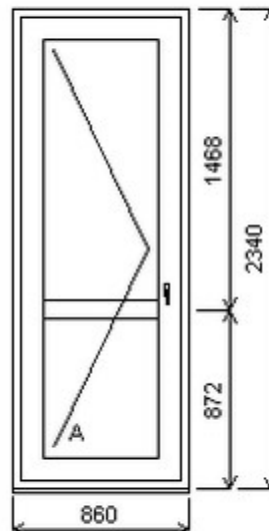

Jednodílné balkonové dveře , Šířka:730 , Výška:2190 , bílá/bílá , Otvírání: OTVIR: OS-L ,

HORIZONT PS PENTA PLUS (7 KOMOR)

Zkratka	Název zboží	Šarže	Dispozice	Zadáno	Cena se slevou bez DPH
475261	BD PENTA	20010225/1a	1	0	4404,-

Šířka:860 , Výška:2340 , Barva:bílá/bílá , Otvírání: O-L ,

HORIZONT PS PENTA PLUS (7 KOMOR)

Nabídka oken skladem - 29. duben 2024

Zkratka	Název zboží	Šarže	Dispozice	Zadáno	Cena se slevou bez DPH
475261	BD PENTA	21040009/1a	1	0	3664,-