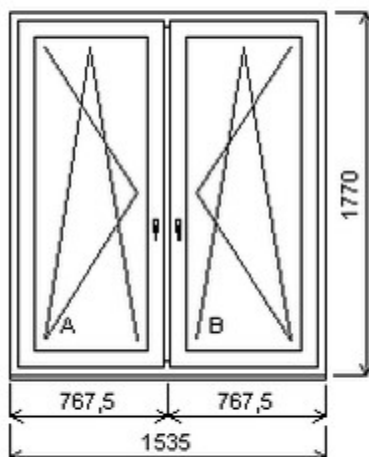

Zkratka	Název zboží	Šarže	Dispozice	Zadáno	Cena se slevou bez DPH
475162	Okno PENTA dvojdílné	19070148/2	2	0	4865,-

Dvojdílné okno se sloupkem , Šířka:1535 , Výška:1770 , bílá/bílá , Otvírání: OTVIR: OS-L/OS-P ,

HORIZONT PS PENTA PLUS (7 KOMOR)