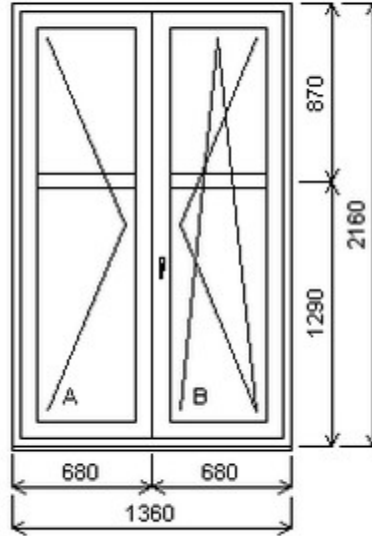

Nabídka oken skladem - 29. duben 2024

Zkratka	Název zboží	Šarže	Dispozice	Zadáno	Cena se slevou bez DPH
475165	Okno PENTA dvojdílné bez sloupku	13010428/1	1	0	4220,-

Dvojdílné okno bez sloupku (stulp) , Šířka:1360 , Výška:2160 , bílá/bílá , Otvírání: OTVIR: O-L/OS-P ,

HORIZONT PS PENTA PLUS (7 KOMOR)