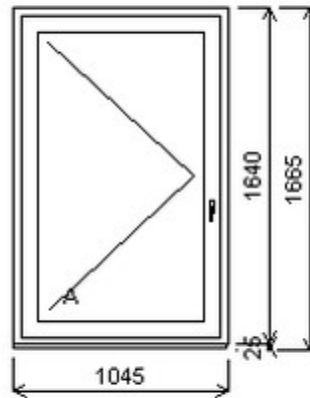

Jednodílné okno , Šířka:580 , Výška:1450 , bílá/šedá , Otvírání: OTVIR: OS-L ,

HORIZONT PS PENTA PLUS (7 KOMOR)

Nabídka oken skladem - 29. duben 2024

Zkratka	Název zboží	Šarže	Dispozice	Zadáno	Cena se slevou bez DPH
475161	Okno PENTA jednoduché	15010362/1a	1	0	2820,-

Jednodílné okno , Šířka:1045 , Výška:1640 , bílá/aluminium , Otvírání: OTVIR: O-L ,

HORIZONT PS PENTA PLUS (7 KOMOR)

Zkratka	Název zboží	Šarže	Dispozice	Zadáno	Cena se slevou bez DPH
475161	Okno PENTA jednoduché	17100015/3	1	0	1490,-