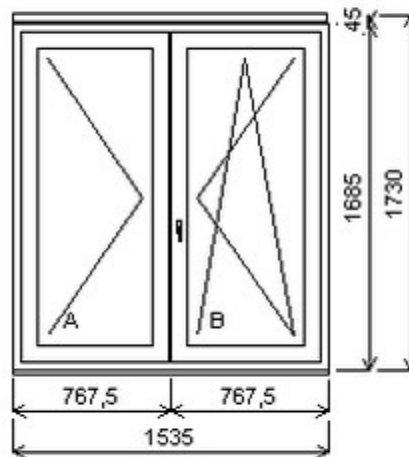

Nabídka oken skladem - 29. duben 2024

Zkratka	Název zboží	Šarže	Dispozice	Zadáno	Cena se slevou bez DPH
475165	Okno PENTA dvojdílné bez sloupku	17030040/3	1	0	6720,-

Dvojdílné okno bez sloupku (stulp) , Šířka:1535 , Výška:1685 , bílá/Sapeli , Otvírání: OTVIR: O-L/OS-P ,

HORIZONT PS PENTA PLUS (7 KOMOR)