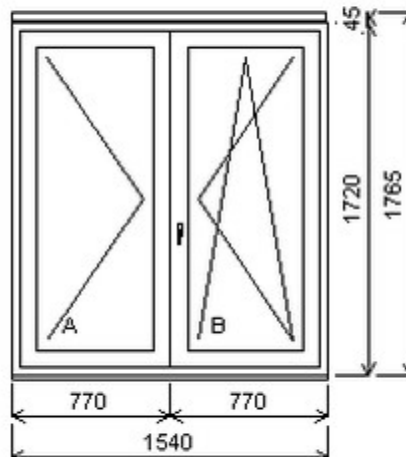

Zkratka	Název zboží	Šarže	Dispozice	Zadáno	Cena se slevou bez DPH
475165	Okno PENTA dvojdílné bez sloupku	17030040/2	1	0	6790,-

Dvojdílné okno bez sloupku (stulp) , Šířka:1540 , Výška:1720 , bílá/Sapeli , Otvírání: OTVIR: O-L/OS-P ,

HORIZONT PS PENTA PLUS (7 KOMOR)