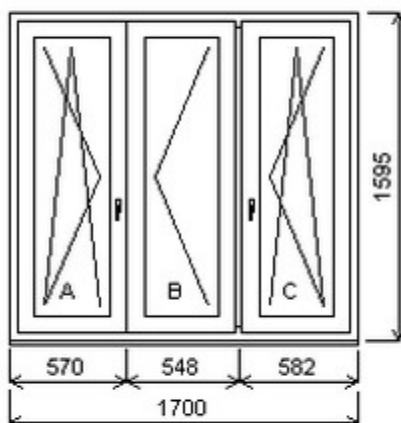

Zkratka	Název zboží	Šarže	Dispozice	Zadáno	Cena se slevou bez DPH
475163	Okno PENTA trojdílné	16060041R1/7	1	0	4990,-

Trojdílné okno se sloupkem vpravo , Šířka:1700 , Výška:1595 , bílá/zlatý dub , Otvírání: OTVIR: OS-L/O-P/OS-P ,

HORIZONT PS PENTA PLUS (7 KOMOR)