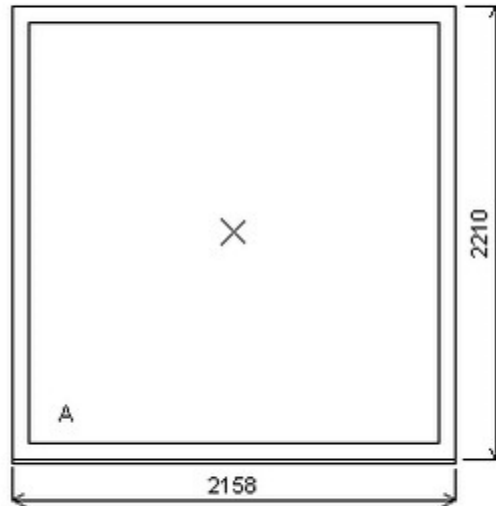

Nabídka oken skladem - 29. duben 2024

Zkratka	Název zboží	Šarže	Dispozice	Zadáno	Cena se slevou bez DPH
476161	Okno jednodílné space	23030042/1a	1	0	16204,-

Šířka:2158 , Výška:2210 , Barva:bílá/aluminium , Otvírání: FIX ,

Poznámka: Fixní okno je spojeno s balkonovými dveřmi šarže 23030042/1b - tvoří sestavu
HORIZONT PS SPACE 8 (8 KOMOR)