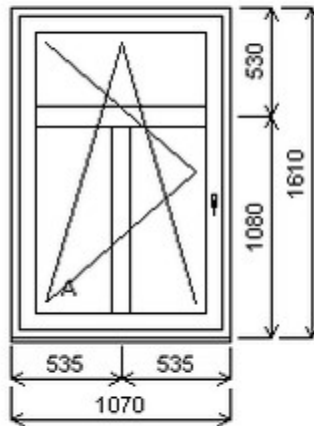

Šířka:400 , Výška:960 , Barva:bílá/zlatý dub , Otvírání: OS-P ,

HORIZONT PS PENTA PLUS (7 KOMOR)

Nabídka oken skladem - 29. duben 2024

Zkratka	Název zboží	Šarže	Dispozice	Zadáno	Cena se slevou bez DPH
475161	Okno PENTA jednoduché	21010201/3	1	0	3458,-
	Šířka:1070 , Výška:1610 , Barva:bílá/zlatý dub , Otvírání: OS-L ,				
	Poznámka: spodní část křídla bez skel HORIZONT PS PENTA PLUS (7 KOMOR)				