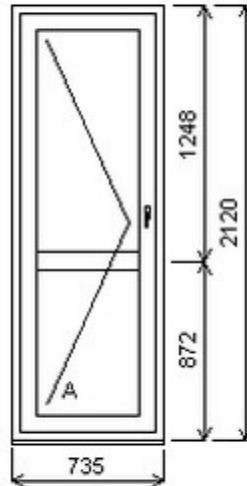

Šířka:878 , Výška:2170 , Barva:oboustranný ořech , Otvírání: O-P ,

HORIZONT PS PENTA PLUS (7 KOMOR)

Nabídka oken skladem - 29. duben 2024

Zkratka	Název zboží	Šarže	Dispozice	Zadáno	Cena se slevou bez DPH
475261	BD PENTA	23030160/1a	1	0	3580,-

Šířka:735 , Výška:2120 , Barva:bílá/dub tmavý , Otvírání: O-L ,

Poznámka: Bez skel a zaslívacích lišt. Možno doobjednat.

HORIZONT PS PENTA PLUS (7 KOMOR)

Zkratka	Název zboží	Šarže	Dispozice	Zadáno	Cena se slevou bez DPH
475261	BD PENTA	23040147/4	1	0	2544,-