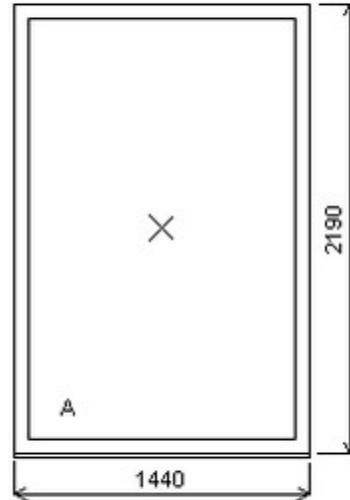

Nabídka oken skladem - 29. duben 2024

Zkratka	Název zboží	Šarže	Dispozice	Zadáno	Cena se slevou bez DPH
475161	Okno PENTA jednoduché	19040134/7a	1	0	3600,-

Jednodílné okno , Šířka:1440 , Výška:2190 , bílá/ořech , Otvírání: OTVIR: FIX ,

HORIZONT PS PENTA PLUS (7 KOMOR)