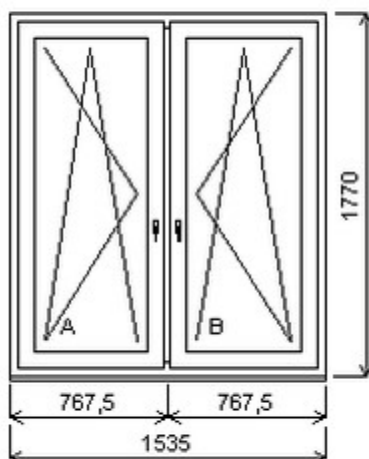

Nabídka oken skladem - 29. duben 2024

Zkratka	Název zboží	Šarže	Dispozice	Zadáno	Cena se slevou bez DPH
475162	Okno PENTA dvojdílné	19070148/1	2	0	4865,-

Dvojdílné okno se sloupkem , Šířka:1535 , Výška:1770 , bílá/bílá , Otvírání: OTVIR: OS-L/OS-P ,

HORIZONT PS PENTA PLUS (7 KOMOR)