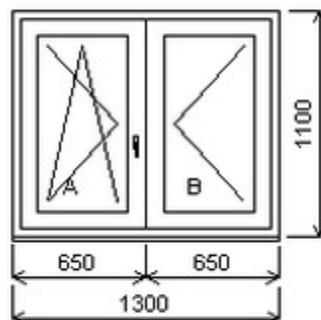

Nabídka oken skladem - 29. duben 2024

Zkratka	Název zboží	Šarže	Dispozice	Zadáno	Cena se slevou bez DPH
476262	BD posuvné space	23030042/1b	1	0	18607,-

Šířka:1000 , Výška:2210 , Barva:bílá/aluminium , Otvírání: P-L ,

Poznámka: Balkonové dveře jsou spojeny s fixním oknem šarže 23030042/1a - tvoří sestavu
HORIZONT PS SPACE 8 (8 KOMOR)

Zkratka	Název zboží	Šarže	Dispozice	Zadáno	Cena se slevou bez DPH
476162	Okno dvojdílné space	16090072/1	1	0	7680,-

Šířka:1300 , Výška:1100 , Barva:bílá/antracitově šedá , Otvírání: ,

HORIZONT PS SPACE 8 (8 KOMOR)