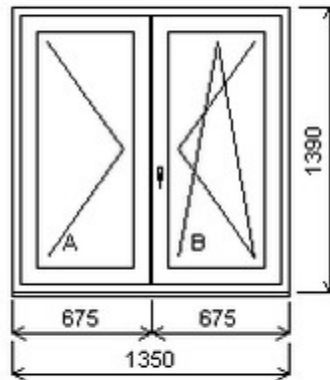

Nabídka oken skladem - 29. duben 2024

Zkratka	Název zboží	Šarže	Dispozice	Zadáno	Cena se slevou bez DPH
475165	Okno PENTA dvojdílné bez sloupku	20040346/1	1	0	3500,-

Šířka:1350 , Výška:1390 , Barva:bílá/třešeň , Otvírání: O-L/OS-P ,

HORIZONT PS PENTA PLUS (7 KOMOR)