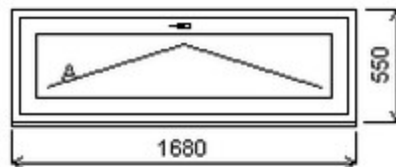

Zkratka	Název zboží	Šarže	Dispozice	Zadáno	Cena se slevou bez DPH
475161	Okno PENTA jednoduché	22040364/7	1	0	3438,-

Šířka:1680 , Výška:550 , Barva:bílá/antracitově šedá , Otvírání: SKLOP ,

HORIZONT PS PENTA PLUS (7 KOMOR)