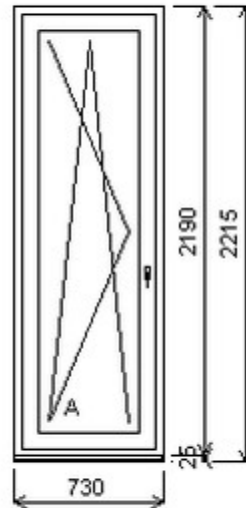

Nabídka oken skladem - 29. duben 2024

Zkratka	Název zboží	Šarže	Dispozice	Zadáno	Cena se slevou bez DPH
475261	BD PENTA	18030130/3c	1	0	3173,-

Jednodílné balkonové dveře , Šířka:730 , Výška:2190 , bílá/bílá , Otvírání: OTVIR: OS-L ,

HORIZONT PS PENTA PLUS (7 KOMOR)