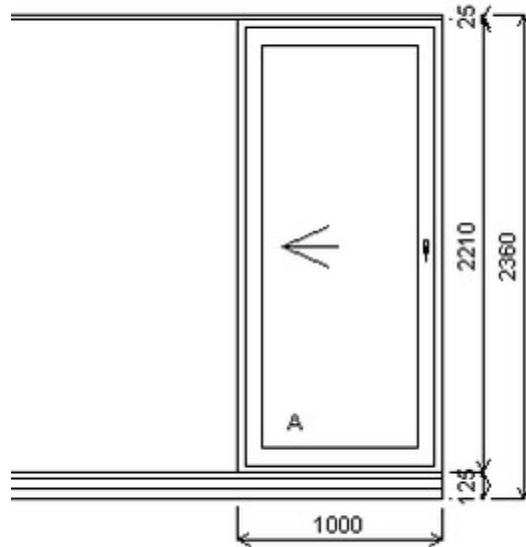

Nabídka oken skladem - 29. duben 2024

Zkratka	Název zboží	Šarže	Dispozice	Zadáno	Cena se slevou bez DPH
476262	BD posuvné space	23030042/1b	1	0	18607,-

Šířka:1000 , Výška:2210 , Barva:bílá/aluminium , Otvírání: P-L ,

Poznámka: Balkonové dveře jsou spojeny s fixním oknem šarže 23030042/1a - tvoří sestavu
HORIZONT PS SPACE 8 (8 KOMOR)

Zkratka	Název zboží	Šarže	Dispozice	Zadáno	Cena se slevou bez DPH
476162	Okno dvojdílné space	16090072/1	1	0	7680,-

Šířka:1300 , Výška:1100 , Barva:bílá/antracitově šedá , Otvírání: ,

HORIZONT PS SPACE 8 (8 KOMOR)