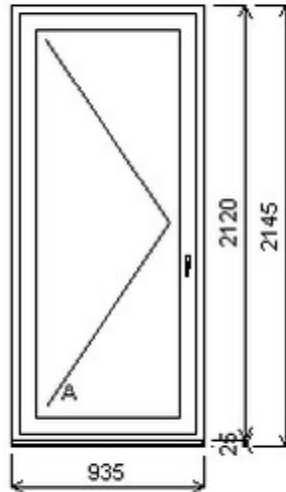

Jednodílné balkonové dveře , Šířka:730 , Výška:2190 , bílá/bílá , Otvírání: OTVIR: OS-L ,

HORIZONT PS PENTA PLUS (7 KOMOR)

Zkratka	Název zboží	Šarže	Dispozice	Zadáno	Cena se slevou bez DPH
475261	BD PENTA	20010225/1a	1	0	4404,-

Šířka:860 , Výška:2340 , Barva:bílá/bílá , Otvírání: O-L ,

HORIZONT PS PENTA PLUS (7 KOMOR)

Nabídka oken skladem - 29. duben 2024

Zkratka	Název zboží	Šarže	Dispozice	Zadáno	Cena se slevou bez DPH
475261	BD PENTA	21040009/1a	1	0	3664,-

Šířka:935 , Výška:2120 , Barva:bílá/zlatý dub , Otvírání: O-L ,

HORIZONT PS PENTA PLUS (7 KOMOR)

Zkratka	Název zboží	Šarže	Dispozice	Zadáno	Cena se slevou bez DPH
475261	BD PENTA	23010062/3a	1	0	10661,-