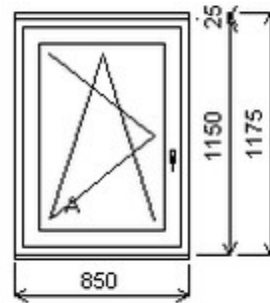

Nabídka oken skladem - 29. duben 2024

Zkratka	Název zboží	Šarže	Dispozice	Zadáno	Cena se slevou bez DPH
475161	Okno PENTA jednoduché	22040184/1	1	0	3877,-

Šířka:850 , Výška:1150 , Barva:dub tmavý oboustranný , Otvírání: OS-L ,

HORIZONT PS PENTA PLUS (7 KOMOR)