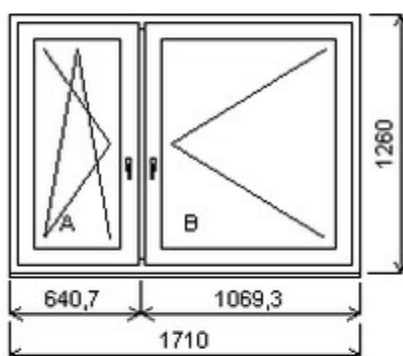

Zkratka	Název zboží	Šarže	Dispozice	Zadáno	Cena se slevou bez DPH
475162	Okno PENTA dvojdílné	19070021/1	1	0	3434,-

Dvojdílné okno se sloupkem , Šířka:1710 , Výška:1260 , bílá/dub tmavý , Otvírání: OTVIR: OS-L/O-P ,

HORIZONT PS PENTA PLUS (7 KOMOR)