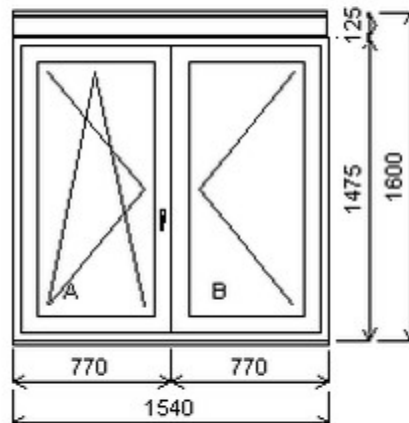

Dvojdílné okno bez sloupku (stulp) , Šířka:1535 , Výška:1685 , bílá/Sapeli , Otvírání: OTVIR: O-L/OS-P ,

HORIZONT PS PENTA PLUS (7 KOMOR)

Zkratka	Název zboží	Šarže	Dispozice	Zadáno	Cena se slevou bez DPH
475165	Okno PENTA dvojdílné bez sloupku	18020022/3	2	0	3500,-

Dvojdílné okno bez sloupku (stulp) , Šířka:1540 , Výška:1475 , bílá/bílá , Otvírání: OTVIR: OS-L/O-P ,

HORIZONT PS PENTA PLUS (7 KOMOR)

Nabídka oken skladem - 29. duben 2024

Zkratka	Název zboží	Šarže	Dispozice	Zadáno	Cena se slevou bez DPH
475165	Okno PENTA dvojdílné bez sloupku	20040346/1	1	0	3500,-