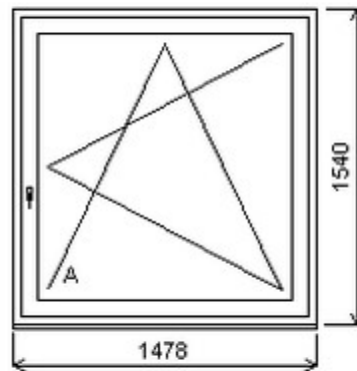

Nabídka oken skladem - 29. duben 2024

Zkratka	Název zboží	Šarže	Dispozice	Zadáno	Cena se slevou bez DPH
475161	Okno PENTA jednoduché	20010225/1b	1	0	3500,-

Šířka:1478 , Výška:1540 , Barva:bílá/bílá , Otvírání: OS-P ,

HORIZONT PS PENTA PLUS (7 KOMOR)

Zkratka	Název zboží	Šarže	Dispozice	Zadáno	Cena se slevou bez DPH
475161	Okno PENTA jednoduché	21010197/7	1	0	1490,-

Šířka:400 , Výška:960 , Barva:bílá/zlatý dub , Otvírání: OS-P ,

HORIZONT PS PENTA PLUS (7 KOMOR)