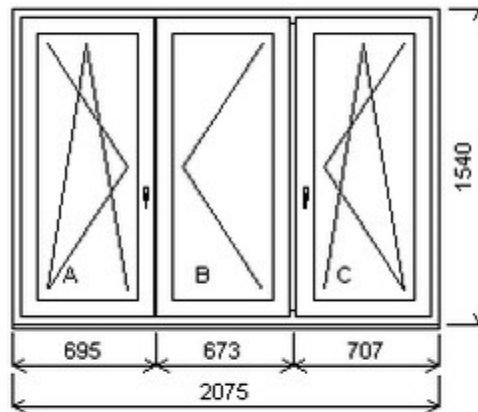

Nabídka oken skladem - 29. duben 2024

Zkratka	Název zboží	Šarže	Dispozice	Zadáno	Cena se slevou bez DPH
475163	Okno PENTA trojdílné	22070145/5	1	0	10421,-

Šířka:2075 , Výška:1540 , Barva:bílá/zlatý dub , Otvírání: OS-L/O-P/OS-P ,

HORIZONT PS PENTA PLUS (7 KOMOR)