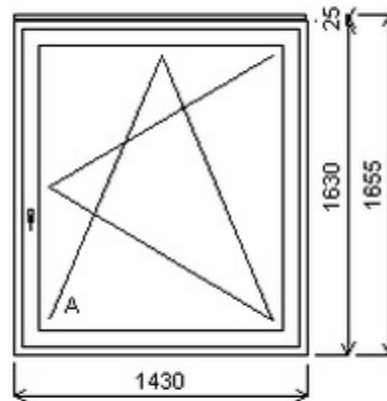

Nabídka oken skladem - 29. duben 2024

Zkratka	Název zboží	Šarže	Dispozice	Zadáno	Cena se slevou bez DPH
475161	Okno PENTA jednoduché	19010080/3	1	0	5588,-

Jednodílné okno , Šířka:1430 , Výška:1630 , alux oboustranný , Otvírání: OTVIR: OS-P ,

HORIZONT PS PENTA PLUS (7 KOMOR)