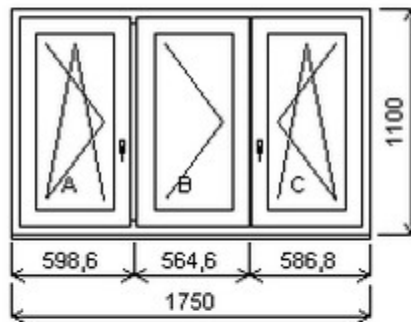

Nabídka oken skladem - 29. duben 2024

Zkratka	Název zboží	Šarže	Dispozice	Zadáno	Cena se slevou bez DPH
475163	Okno PENTA trojdílné	11010596/1	1	0	5668,-

Trojdílné okno se sloupkem vlevo , Šířka:1750 , Výška:1100 , zlatý dub/zlatý dub , Otvírání: OTVIR: OS-L/O-L/OS-P ,

Poznámka: Sít 1 kus. Vzorkové okno: v levém křídle je dvojsklo, uprostřed je trojsklo, v pravém křídle je Heat Mirror. Okno je m
HORIZONT PS PENTA PLUS (7 KOMOR)