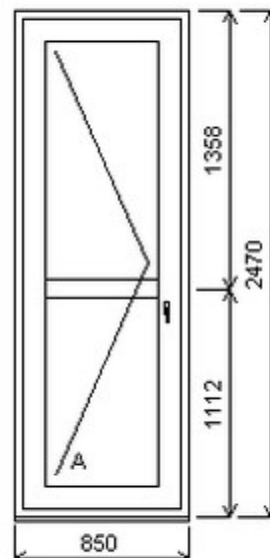

Šířka:2158 , Výška:2210 , Barva:bílá/aluminium , Otvírání: FIX ,

Poznámka: Fixní okno je spojeno s balkonovými dveřmi šarže 23030042/1b - tvoří sestavu
HORIZONT PS SPACE 8 (8 KOMOR)

Zkratka	Název zboží	Šarže	Dispozice	Zadáno	Cena se slevou bez DPH
475261	BD PENTA	14090069R1/3a	1	0	4990,-

Jednodílné balkonové dveře , Šířka:850 , Výška:2470 , bílá/bílá , Otvírání: OTVIR: O-L ,

HORIZONT PS PENTA PLUS (7 KOMOR)

Nabídka oken skladem - 29. duben 2024

Zkratka	Název zboží	Šarže	Dispozice	Zadáno	Cena se slevou bez DPH
475261	BD PENTA	18030130/3c	1	0	3173,-