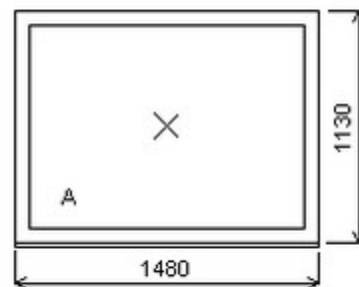

Zkratka	Název zboží	Šarže	Dispozice	Zadáno	Cena se slevou bez DPH
475161	Okno PENTA jednoduché	17100015/3	1	0	1490,-

Jednodílné okno , Šířka:1480 , Výška:1130 , bílá/bílá , Otvírání: OTVIR: FIX ,

HORIZONT PS PENTA PLUS (7 KOMOR)