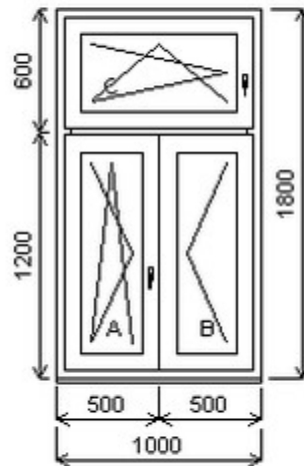

Nabídka oken skladem - 29. duben 2024

Zkratka	Název zboží	Šarže	Dispozice	Zadáno	Cena se slevou bez DPH
475163	Okno PENTA trojdílné	21010197/5	1	0	5300,-

Šířka:1000 , Výška:1800 , Barva:bílá/zlatý dub , Otvírání: OS-L/O-P/OS-L ,

HORIZONT PS PENTA PLUS (7 KOMOR)