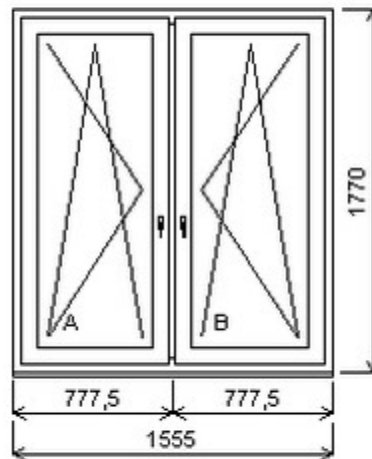

Nabídka oken skladem - 29. duben 2024

Zkratka	Název zboží	Šarže	Dispozice	Zadáno	Cena se slevou bez DPH
475162	Okno PENTA dvojdílné	19070148/3	2	0	4487,-

Dvojdílné okno se sloupkem , Šířka:1555 , Výška:1770 , bílá/bílá , Otvírání: OTVIR: OS-L/OS-P ,

HORIZONT PS PENTA PLUS (7 KOMOR)