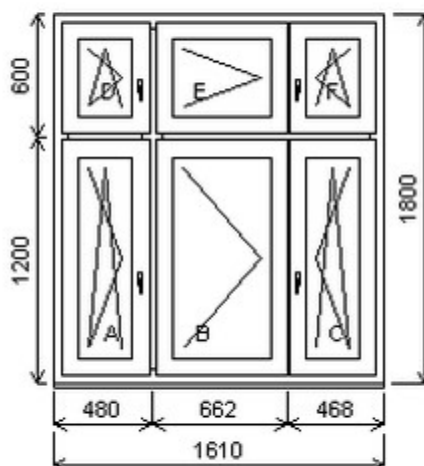

Nabídka oken skladem - 29. duben 2024

Zkratka	Název zboží	Šarže	Dispozice	Zadáno	Cena se slevou bez DPH
475167	Okno PENTA šestidílné s poutcem a sloupkem	21010197/3	2	0	9400,-

Šířka:1610 , Výška:1800 , Barva:bílá/zlatý dub , Otvírání: OS-L/O-L/OS-P/OS-L/O-L/OS-P ,

HORIZONT PS PENTA PLUS (7 KOMOR)