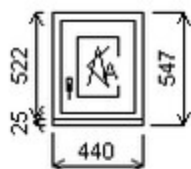

Nabídka oken skladem - 29. duben 2024

Zkratka	Název zboží	Šarže	Dispozice	Zadáno	Cena se slevou bez DPH
475161	Okno PENTA jednoduché	23070355/3	1	0	1576,-

Šířka:440 , Výška:522 , Barva:bílá/zlatý dub , Otvírání: OS-P ,

Poznámka: se sítkou

HORIZONT PS PENTA PLUS (7 KOMOR)

Zkratka	Název zboží	Šarže	Dispozice	Zadáno	Cena se slevou bez DPH
475161	Okno PENTA jednoduché	24070010/4	1	0	3099,-

Šířka:610 , Výška:1500 , Barva:bílá/curcuma , Otvírání: OS-L ,

Poznámka: Se žaluzií.

HORIZONT PS PENTA PLUS (7 KOMOR)