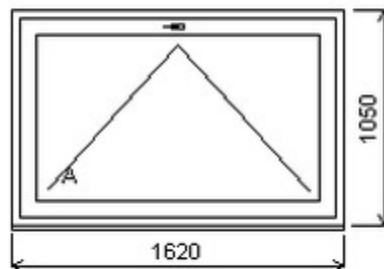

Zkratka	Název zboží	Šarže	Dispozice	Zadáno	Cena se slevou bez DPH
475161	Okno PENTA jednoduché	20010046/5	1	0	3200,-

Jednodílné okno , Šířka:1620 , Výška:1050 , dub tmavý/dub tmavý , Otvírání: OTVIR: SKLOP ,

HORIZONT PS PENTA PLUS (7 KOMOR)