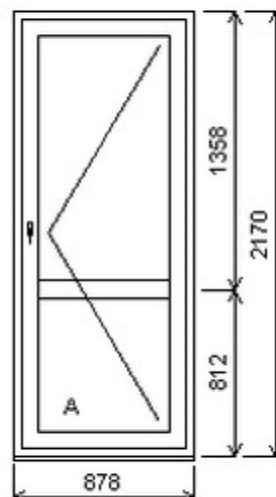

Šířka:860 , Výška:2340 , Barva:bílá/bílá , Otvírání: O-L ,

HORIZONT PS PENTA PLUS (7 KOMOR)

Nabídka oken skladem - 29. duben 2024

Zkratka	Název zboží	Šarže	Dispozice	Zadáno	Cena se slevou bez DPH
475261	BD PENTA	21040009/1a	1	0	3664,-

Šířka:935 , Výška:2120 , Barva:bílá/zlatý dub , Otvírání: O-L ,

HORIZONT PS PENTA PLUS (7 KOMOR)

Zkratka	Název zboží	Šarže	Dispozice	Zadáno	Cena se slevou bez DPH
475261	BD PENTA	23010062/3a	1	0	10661,-

Šířka:878 , Výška:2170 , Barva:oboustranný ořech , Otvírání: O-P ,

HORIZONT PS PENTA PLUS (7 KOMOR)

Nabídka oken skladem - 29. duben 2024

Zkratka	Název zboží	Šarže	Dispozice	Zadáno	Cena se slevou bez DPH
475261	BD PENTA	23030160/1a	1	0	3580,-

Šířka:735 , Výška:2120 , Barva:bílá/dub tmavý , Otvírání: O-L ,

Poznámka: Bez skel a zaslívacích lišt. Možno doobjednat.

HORIZONT PS PENTA PLUS (7 KOMOR)

Zkratka	Název zboží	Šarže	Dispozice	Zadáno	Cena se slevou bez DPH
475261	BD PENTA	23040147/4	1	0	2544,-