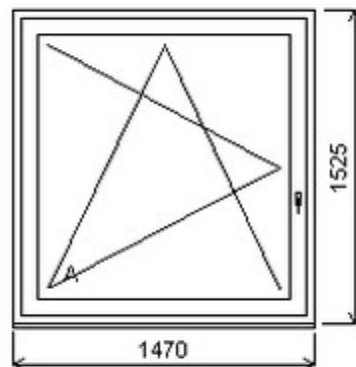

Nabídka oken skladem - 29. duben 2024

Zkratka	Název zboží	Šarže	Dispozice	Zadáno	Cena se slevou bez DPH
475161	Okno PENTA jednoduché	23040142/7	1	0	2746,-

Šířka:835 , Výška:505 , Barva:ořech/ořech , Otvírání: OS-L ,

HORIZONT PS PENTA PLUS (7 KOMOR)

Zkratka	Název zboží	Šarže	Dispozice	Zadáno	Cena se slevou bez DPH
475161	Okno PENTA jednoduché	23040147/1	1	0	4468,-

Šířka:1470 , Výška:1525 , Barva:bílá/bílá , Otvírání: OS-L ,

HORIZONT PS PENTA PLUS (7 KOMOR)