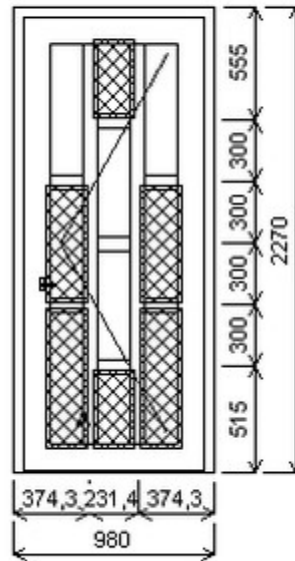

Nabídka oken skladem - 29. duben 2024

Zkratka	Název zboží	Šarže	Dispozice	Zadáno	Cena se slevou bez DPH
475071	Dveře PENTA jednokřídlé	12010430/8	1	0	15850,-

Jednodílné vchodové dveře , Šířka:980 , Výška:2300 , třešeň/třešeň , Otvírání: OTVIR: O-P,VDSAR ,

HORIZONT PS PENTA (5 KOMOR)

Vchodové dveře