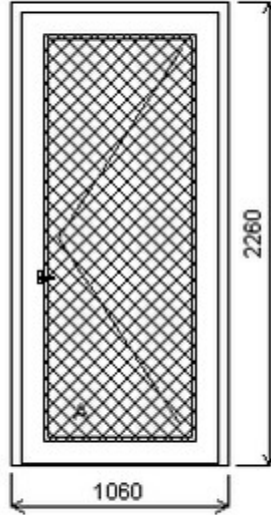

Nabídka oken skladem - 29. duben 2024

Zkratka	Název zboží	Šarže	Dispozice	Zadáno	Cena se slevou bez DPH
475071	Dveře PENTA jednokřídlé	22010093/14	1	0	12350,-

Šířka:1060 , Výška:2290 , Barva:mechově zelená oboustranná , Otvírání: O-P ,

Poznámka: bez výplně

HORIZONT PS PENTA (5 KOMOR)

Vchodové dveře

Zkratka	Název zboží	Šarže	Dispozice	Zadáno	Cena se slevou bez DPH
1990001	Schránky SET	14070067	1	0	9650,-

Šířka:0 , Výška:0 , Barva:bílá/zlatý dub , Otvírání: ,