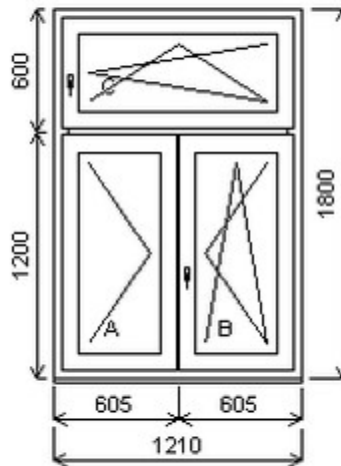

Nabídka oken skladem - 29. duben 2024

Zkratka	Název zboží	Šarže	Dispozice	Zadáno	Cena se slevou bez DPH
475163	Okno PENTA trojdílné	21010197/1	3	0	5850,-

Šířka:1210 , Výška:1800 , Barva:bílá/zlatý dub , Otvírání: O-L/OS-P/OS-P ,

HORIZONT PS PENTA PLUS (7 KOMOR)