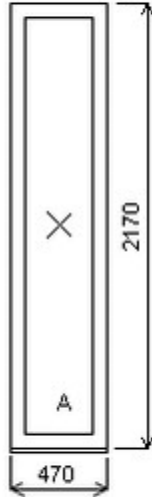

Nabídka oken skladem - 26. duben 2024

Zkratka	Název zboží	Šarže	Dispozice	Zadáno	Cena se slevou bez DPH
475161	Okno PENTA jednoduché	12040164/1a	1	0	880,-

Jednodílné okno , Šířka:470 , Výška:2170 , bílá/óřech , Otvírání: OTVIR: FIX ,

Poznámka: Okno je spojeno s dveřmi šarže 12040164/1b - tvoří sestavu. Okno je bez skla.

HORIZONT PS PENTA PLUS (7 KOMOR)