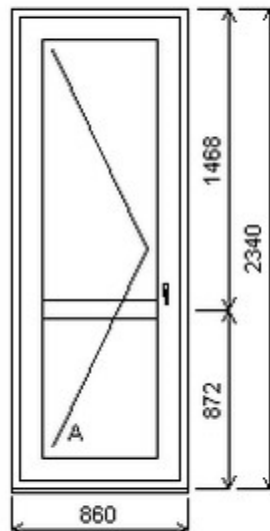

Jednodílné balkonové dveře , Šířka:730 , Výška:2190 , bílá/bílá , Otvírání: OTVIR: OS-L ,

HORIZONT PS PENTA PLUS (7 KOMOR)

Zkratka	Název zboží	Šarže	Dispozice	Zadáno	Cena se slevou bez DPH
475261	BD PENTA	20010225/1a	1	0	4404,-

Šířka:860 , Výška:2340 , Barva:bílá/bílá , Otvírání: O-L ,

HORIZONT PS PENTA PLUS (7 KOMOR)

Nabídka oken skladem - 26. duben 2024

Zkratka	Název zboží	Šarže	Dispozice	Zadáno	Cena se slevou bez DPH
475261	BD PENTA	21040009/1a	1	0	3664,-