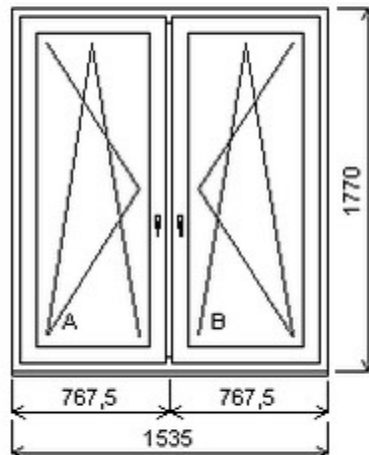

Zkratka	Název zboží	Šarže	Dispozice	Zadáno	Cena se slevou bez DPH
475162	Okno PENTA dvojdílné	19070148/2	2	0	4865,-

Dvojdílné okno se sloupkem , Šířka:1535 , Výška:1770 , bílá/bílá , Otvírání: OTVIR: OS-L/OS-P ,

HORIZONT PS PENTA PLUS (7 KOMOR)