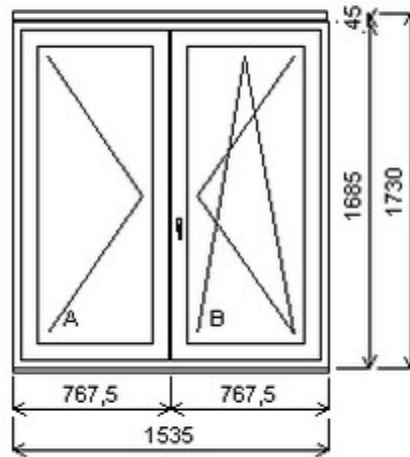

Nabídka oken skladem - 26. duben 2024

Zkratka	Název zboží	Šarže	Dispozice	Zadáno	Cena se slevou bez DPH
475165	Okno PENTA dvojdílné bez sloupku	17030040/3	1	0	6720,-

Dvojdílné okno bez sloupku (stulp) , Šířka:1535 , Výška:1685 , bílá/Sapeli , Otvírání: OTVIR: O-L/OS-P ,

HORIZONT PS PENTA PLUS (7 KOMOR)