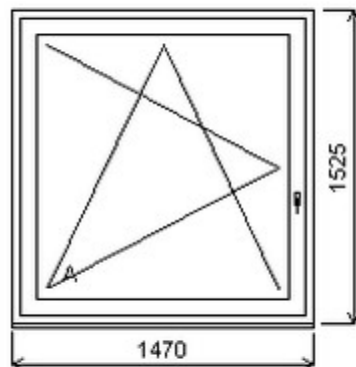

Nabídka oken skladem - 26. duben 2024

Zkratka	Název zboží	Šarže	Dispozice	Zadáno	Cena se slevou bez DPH
475161	Okno PENTA jednoduché	23040142/7	1	0	2746,-

Šířka:835 , Výška:505 , Barva:ořech/ořech , Otvírání: OS-L ,

HORIZONT PS PENTA PLUS (7 KOMOR)

Zkratka	Název zboží	Šarže	Dispozice	Zadáno	Cena se slevou bez DPH
475161	Okno PENTA jednoduché	23040147/1	1	0	4468,-

Šířka:1470 , Výška:1525 , Barva:bílá/bílá , Otvírání: OS-L ,

HORIZONT PS PENTA PLUS (7 KOMOR)