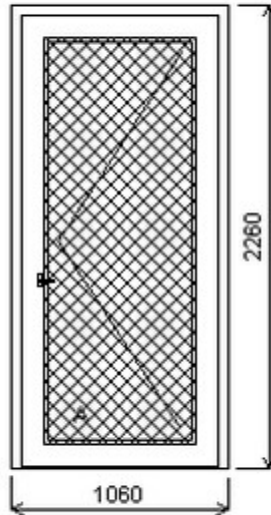

Nabídka oken skladem - 26. duben 2024

Zkratka	Název zboží	Šarže	Dispozice	Zadáno	Cena se slevou bez DPH
475071	Dveře PENTA jednokřídlé	22010093/14	1	0	12350,-

Šířka:1060 , Výška:2290 , Barva:mechově zelená oboustranná , Otvírání: O-P ,

Poznámka: bez výplně

HORIZONT PS PENTA (5 KOMOR)

Vchodové dveře

Zkratka	Název zboží	Šarže	Dispozice	Zadáno	Cena se slevou bez DPH
1990001	Schránky SET	14070067	1	0	9650,-

Šířka:0 , Výška:0 , Barva:bílá/zlatý dub , Otvírání: ,