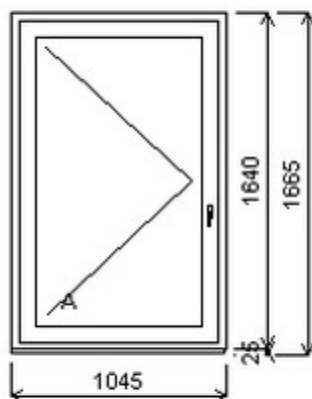

Nabídka oken skladem - 26. duben 2024

Zkratka	Název zboží	Šarže	Dispozice	Zadáno	Cena se slevou bez DPH
475161	Okno PENTA jednoduché	15010362/1a	1	0	2820,-

Jednodílné okno , Šířka:1045 , Výška:1640 , bílá/aluminium , Otvírání: OTVÍR: O-L ,

HORIZONT PS PENTA PLUS (7 KOMOR)