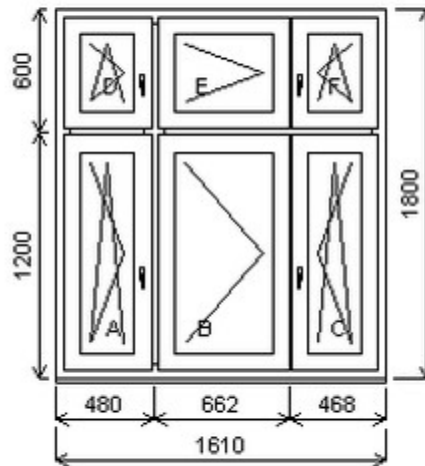

Nabídka oken skladem - 26. duben 2024

Zkratka	Název zboží	Šarže	Dispozice	Zadáno	Cena se slevou bez DPH
475167	Okno PENTA šestidílné s poutcem a sloupkem	21010197/3	2	0	9400,-

Šířka:1610 , Výška:1800 , Barva:bílá/zlatý dub , Otvírání: OS-L/O-L/OS-P/OS-L/O-L/OS-P ,

HORIZONT PS PENTA PLUS (7 KOMOR)