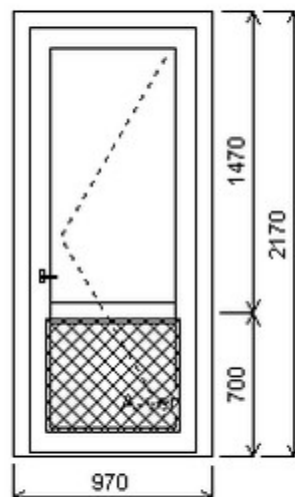

HORIZONT PS PENTA (5 KOMOR)

Vch. dveře otv. ven