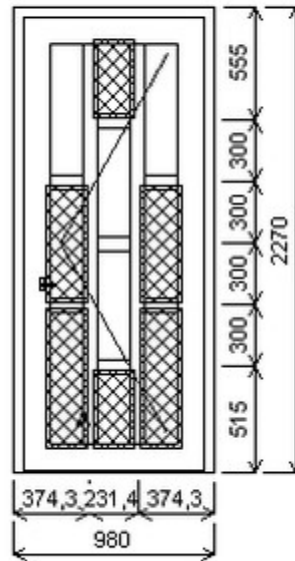

Nabídka oken skladem - 26. duben 2024

Zkratka	Název zboží	Šarže	Dispozice	Zadáno	Cena se slevou bez DPH
475071	Dveře PENTA jednokřídlé	12010430/8	1	0	15850,-

Jednodílné vchodové dveře , Šířka:980 , Výška:2300 , třešeň/třešeň , Otvírání: OTVIR: O-P,VDSAR ,

HORIZONT PS PENTA (5 KOMOR)

Vchodové dveře