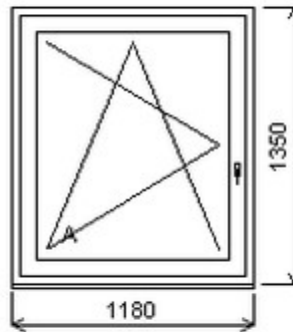

Nabídka oken skladem - 26. duben 2024

Zkratka	Název zboží	Šarže	Dispozice	Zadáno	Cena se slevou bez DPH
475161	Okno PENTA jednoduché	21030020/3	1	0	2104,-

Šířka:1180 , Výška:1350 , Barva:bílá/bílá , Otvírání: OS-L ,

HORIZONT PS PENTA PLUS (7 KOMOR)