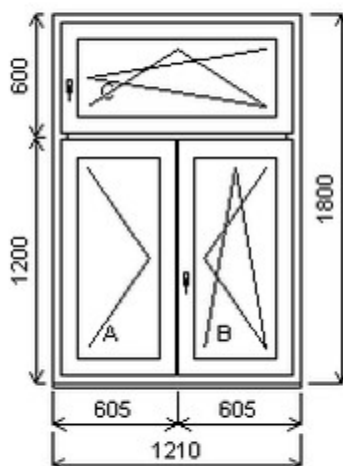

Nabídka oken skladem - 26. duben 2024

Zkratka	Název zboží	Šarže	Dispozice	Zadáno	Cena se slevou bez DPH
475163	Okno PENTA trojdílné	21010197/1	3	0	5850,-

Šířka:1210 , Výška:1800 , Barva:bílá/zlatý dub , Otvírání: O-L/OS-P/OS-P ,

HORIZONT PS PENTA PLUS (7 KOMOR)