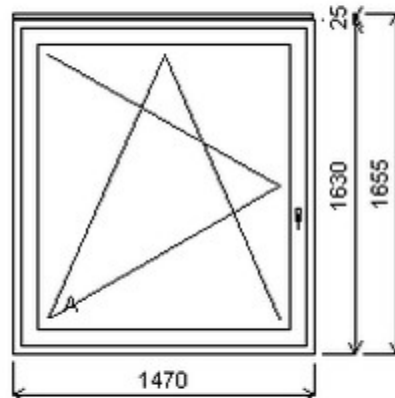

Zkratka	Název zboží	Šarže	Dispozice	Zadáno	Cena se slevou bez DPH
475161	Okno PENTA jednoduché	19010080/2	1	0	5713,-

Jednodílné okno , Šířka:1470 , Výška:1630 , alux oboustranný , Otvírání: OTVIR: OS-L ,

HORIZONT PS PENTA PLUS (7 KOMOR)