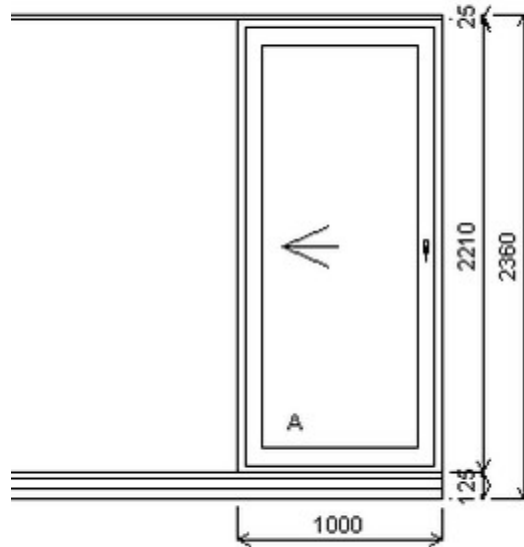

Nabídka oken skladem - 26. duben 2024

Zkratka	Název zboží	Šarže	Dispozice	Zadáno	Cena se slevou bez DPH
476262	BD posuvné space	23030042/1b	1	0	18607,-

Šířka:1000 , Výška:2210 , Barva:bílá/aluminium , Otvírání: P-L ,

Poznámka: Balkonové dveře jsou spojeny s fixním oknem šarže 23030042/1a - tvoří sestavu
HORIZONT PS SPACE 8 (8 KOMOR)

Zkratka	Název zboží	Šarže	Dispozice	Zadáno	Cena se slevou bez DPH
476162	Okno dvojdílné space	16090072/1	1	0	7680,-

Šířka:1300 , Výška:1100 , Barva:bílá/antracitově šedá , Otvírání: ,

HORIZONT PS SPACE 8 (8 KOMOR)