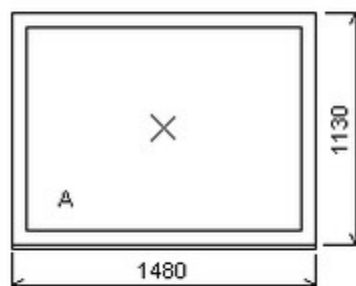

Zkratka	Název zboží	Šarže	Dispozice	Zadáno	Cena se slevou bez DPH
475161	Okno PENTA jednoduché	17100015/3	1	0	1490,-

Jednodílné okno , Šířka:1480 , Výška:1130 , bílá/bílá , Otvírání: OTVÍR: FIX ,

HORIZONT PS PENTA PLUS (7 KOMOR)