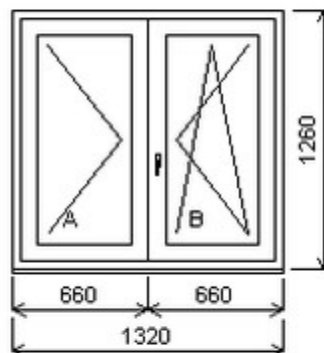

Nabídka oken skladem - 26. duben 2024

Zkratka	Název zboží	Šarže	Dispozice	Zadáno	Cena se slevou bez DPH
475165	Okno PENTA dvojdílné bez sloupku	22030077/2	1	0	5250,-

Šířka:1320 , Výška:1260 , Barva:bílá/ořech , Otvírání: O-L/OS-P ,

HORIZONT PS PENTA PLUS (7 KOMOR)