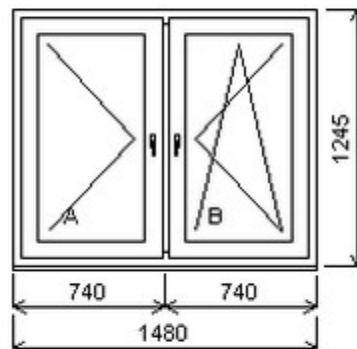

Zkratka	Název zboží	Šarže	Dispozice	Zadáno	Cena se slevou bez DPH
475162	Okno PENTA dvojdílné	23040147/3	1	0	5437,-

Šířka:1480 , Výška:1245 , Barva:bílá/přírodní ořech , Otvírání: O-L/OS-P ,

HORIZONT PS PENTA PLUS (7 KOMOR)