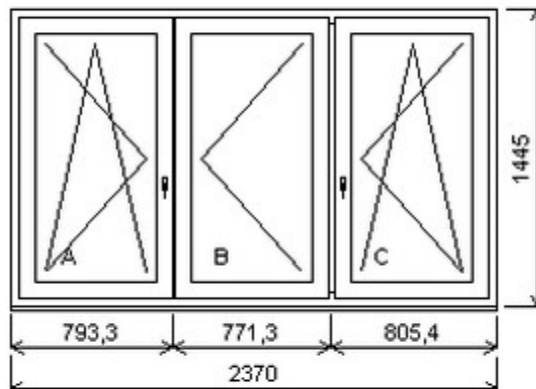

Zkratka	Název zboží	Šarže	Dispozice	Zadáno	Cena se slevou bez DPH
475163	Okno PENTA trojdílné	15010363/4	1	0	4390,-

Trojdílné okno se sloupkem vpravo , Šířka:2370 , Výška:1445 , bílá/bílá , Otvírání: OTVIR: OS-L/O-P/OS-P ,

HORIZONT PS PENTA PLUS (7 KOMOR)