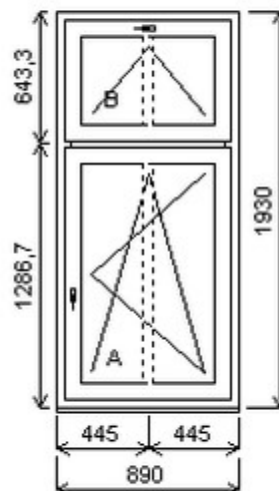

Zkratka	Název zboží	Šarže	Dispozice	Zadáno	Cena se slevou bez DPH
475166	Okno PENTA dvojdílné s poutcem	15100052/5	1	0	2553,-

Dvojdílné okno s poutcem , Šířka:890 , Výška:1930 , bílá/bílá , Otvírání: OTVIR: OS-P/SKLOP ,

Poznámka: Horní ventilačka bez pantů

HORIZONT PS PENTA PLUS (7 KOMOR)