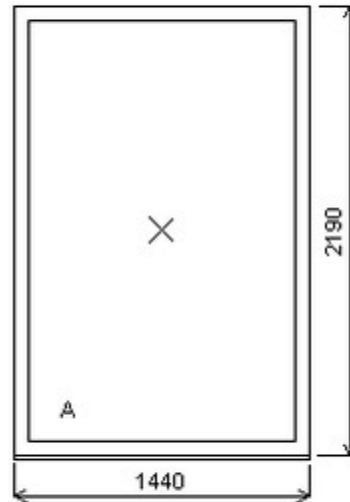

Nabídka oken skladem - 26. duben 2024

Zkratka	Název zboží	Šarže	Dispozice	Zadáno	Cena se slevou bez DPH
475161	Okno PENTA jednoduché	19040134/7a	1	0	3600,-

Jednoduché okno , Šířka:1440 , Výška:2190 , bílá/ořech , Otvírání: OTVIR: FIX ,

HORIZONT PS PENTA PLUS (7 KOMOR)