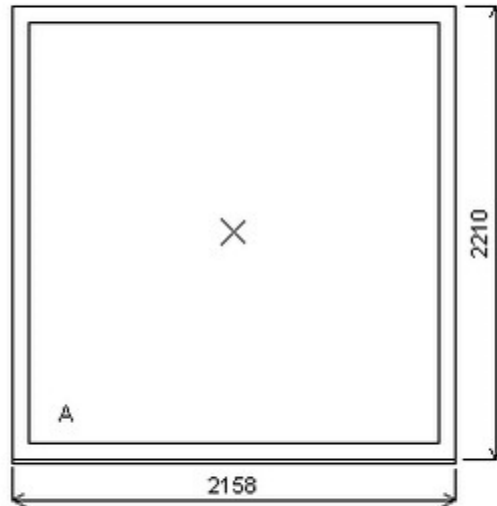

Nabídka oken skladem - 26. duben 2024

Zkratka	Název zboží	Šarže	Dispozice	Zadáno	Cena se slevou bez DPH
476161	Okno jednodílné space	23030042/1a	1	0	16204,-

Šířka:2158 , Výška:2210 , Barva:bílá/aluminium , Otvírání: FIX ,

Poznámka: Fixní okno je spojeno s balkonovými dveřmi šarže 23030042/1b - tvoří sestavu
HORIZONT PS SPACE 8 (8 KOMOR)