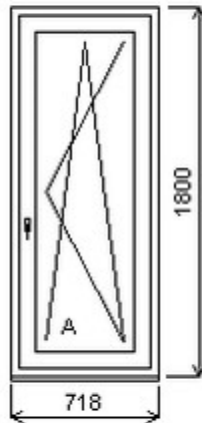

Nabídka oken skladem - 26. duben 2024

Zkratka	Název zboží	Šarže	Dispozice	Zadáno	Cena se slevou bez DPH
475161	Okno PENTA jednoduché	18010274E/7b	2	0	2410,-

Jednodílné okno , Šířka:718 , Výška:1800 , bílá/bílá , Otvírání: OTVIR: OS-P ,

HORIZONT PS PENTA PLUS (7 KOMOR)