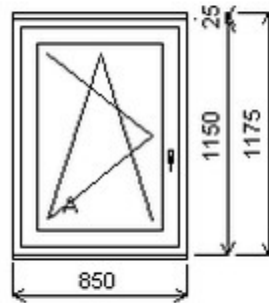

Nabídka oken skladem - 26. duben 2024

Zkratka	Název zboží	Šarže	Dispozice	Zadáno	Cena se slevou bez DPH
475161	Okno PENTA jednoduché	22040184/1	1	0	3877,-

Šířka:850 , Výška:1150 , Barva:dub tmavý oboustranný , Otvírání: OS-L ,

HORIZONT PS PENTA PLUS (7 KOMOR)