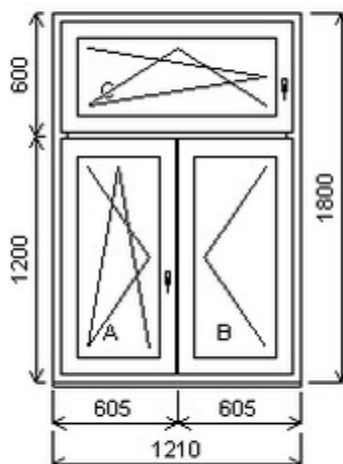

Zkratka	Název zboží	Šarže	Dispozice	Zadáno	Cena se slevou bez DPH
475163	Okno PENTA trojdílné	21010197/2	1	0	5810,-

Šířka:1210 , Výška:1800 , Barva:bílá/zlatý dub , Otvírání: OS-L/O-P/OS-L ,

HORIZONT PS PENTA PLUS (7 KOMOR)