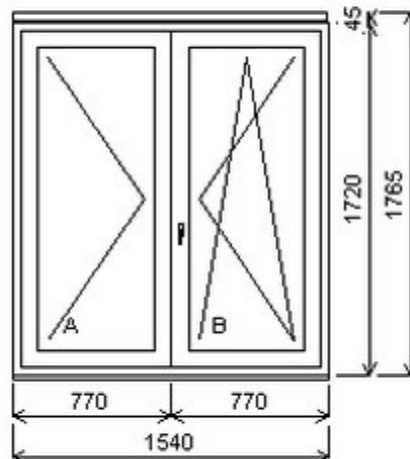

Zkratka	Název zboží	Šarže	Dispozice	Zadáno	Cena se slevou bez DPH
475165	Okno PENTA dvojdílné bez sloupku	17030040/2	1	0	6790,-

Dvojdílné okno bez sloupku (stulp) , Šířka:1540 , Výška:1720 , bílá/Sapeli , Otvírání: OTVIR: O-L/OS-P ,

HORIZONT PS PENTA PLUS (7 KOMOR)