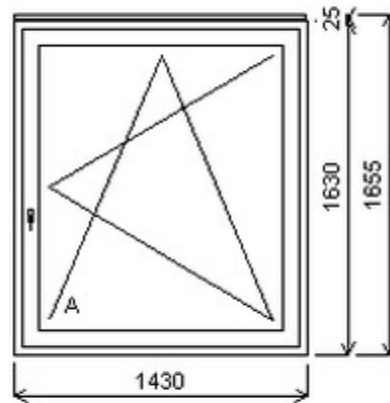

Nabídka oken skladem - 26. duben 2024

Zkratka	Název zboží	Šarže	Dispozice	Zadáno	Cena se slevou bez DPH
475161	Okno PENTA jednoduché	19010080/3	1	0	5588,-

Jednodílné okno , Šířka:1430 , Výška:1630 , alux oboustranný , Otvírání: OTVIR: OS-P ,

HORIZONT PS PENTA PLUS (7 KOMOR)