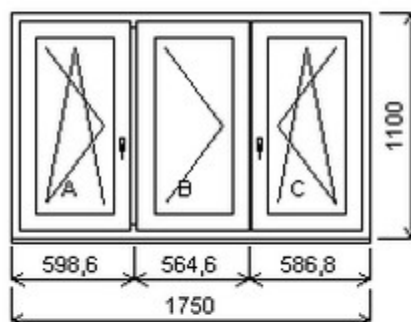

Zkratka	Název zboží	Šarže	Dispozice	Zadáno	Cena se slevou bez DPH
475163	Okno PENTA trojdílné	11010548/1	1	0	7110,-

Trojdílné okno se sloupkem vlevo , Šířka:1750 , Výška:1100 , přírodní ořech oboustranný , Otvírání: OTVIR: OS-L/O-L/OS-P ,

HORIZONT PS PENTA PLUS (7 KOMOR)