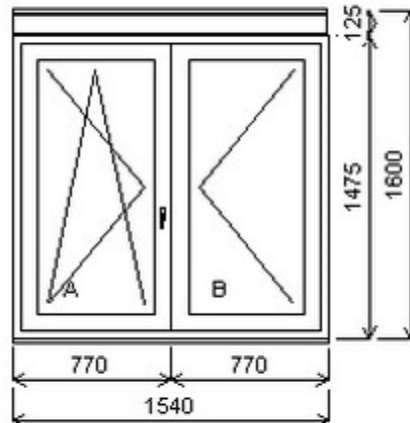

Dvojdílné okno bez sloupku (stulp) , Šířka:1535 , Výška:1685 , bílá/Sapeli , Otvírání: OTVIR: O-L/OS-P ,

HORIZONT PS PENTA PLUS (7 KOMOR)

Zkratka	Název zboží	Šarže	Dispozice	Zadáno	Cena se slevou bez DPH
475165	Okno PENTA dvojdílné bez sloupku	18020022/3	2	0	3500,-

Dvojdílné okno bez sloupku (stulp) , Šířka:1540 , Výška:1475 , bílá/bílá , Otvírání: OTVIR: OS-L/O-P ,

HORIZONT PS PENTA PLUS (7 KOMOR)

Nabídka oken skladem - 26. duben 2024

Zkratka	Název zboží	Šarže	Dispozice	Zadáno	Cena se slevou bez DPH
475165	Okno PENTA dvojdílné bez sloupku	20040346/1	1	0	3500,-