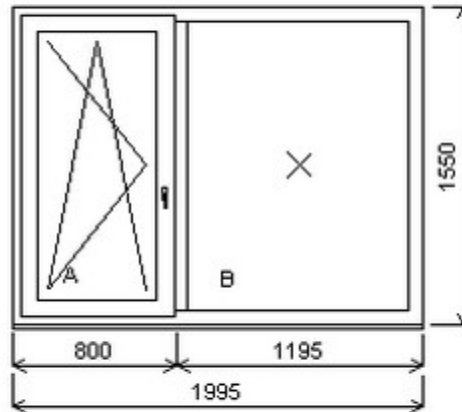

Nabídka oken skladem - 26. duben 2024

Zkratka	Název zboží	Šarže	Dispozice	Zadáno	Cena se slevou bez DPH
475162	Okno PENTA dvojdílné	17060075/2a	1	0	3152,-

Dvojdílné okno se sloupkem , Šířka:1995 , Výška:1550 , bílá/bílá , Otvírání: OTVIR: OS-L/FIX ,

Poznámka: ve fixní části okna není sklo

HORIZONT PS PENTA PLUS (7 KOMOR)