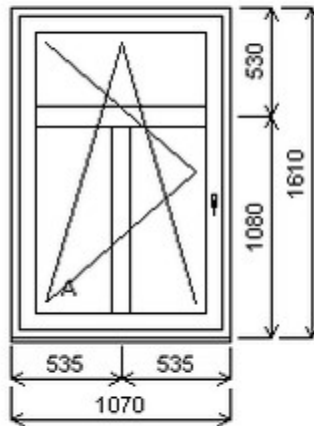

Šířka:400 , Výška:960 , Barva:bílá/zlatý dub , Otvírání: OS-P ,

HORIZONT PS PENTA PLUS (7 KOMOR)

Nabídka oken skladem - 26. duben 2024

Zkratka	Název zboží	Šarže	Dispozice	Zadáno	Cena se slevou bez DPH
475161	Okno PENTA jednoduché	21010201/3	1	0	3458,-
	Šířka:1070 , Výška:1610 , Barva:bílá/zlatý dub , Otvírání: OS-L ,				
	Poznámka: spodní část křídla bez skel HORIZONT PS PENTA PLUS (7 KOMOR)				