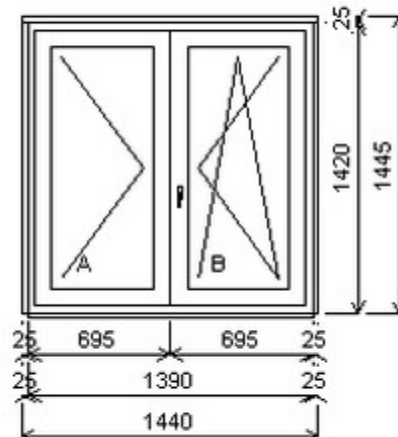

Zkratka	Název zboží	Šarže	Dispozice	Zadáno	Cena se slevou bez DPH
475165	Okno PENTA dvojdílné bez sloupku	21040451/1	1	0	5550,-

Šířka:1390 , Výška:1420 , Barva:bílá/bílá , Otvírání: O-L/OS-P ,

HORIZONT PS PENTA PLUS (7 KOMOR)