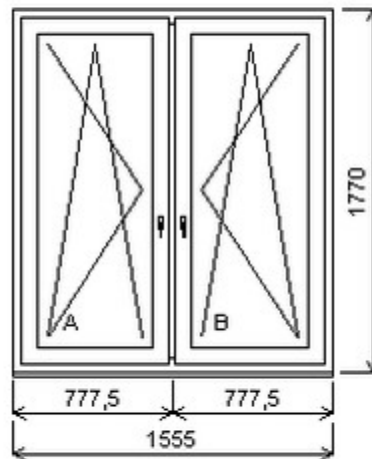

Nabídka oken skladem - 26. duben 2024

Zkratka	Název zboží	Šarže	Dispozice	Zadáno	Cena se slevou bez DPH
475162	Okno PENTA dvojdílné	19070148/3	2	0	4487,-

Dvojdílné okno se sloupkem , Šířka:1555 , Výška:1770 , bílá/bílá , Otvírání: OTVIR: OS-L/OS-P ,

HORIZONT PS PENTA PLUS (7 KOMOR)