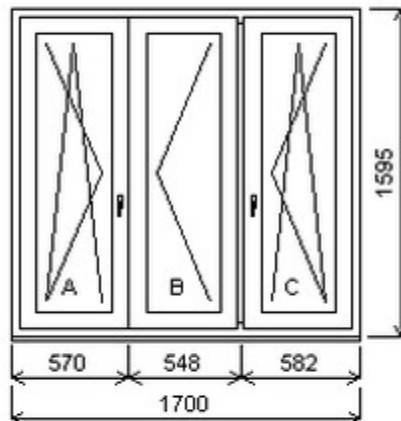

Zkratka	Název zboží	Šarže	Dispozice	Zadáno	Cena se slevou bez DPH
475163	Okno PENTA trojdílné	16060041R1/7	1	0	4990,-

Trojdílné okno se sloupkem vpravo , Šířka:1700 , Výška:1595 , bílá/zlatý dub , Otvírání: OTVIR: OS-L/O-P/OS-P ,

HORIZONT PS PENTA PLUS (7 KOMOR)