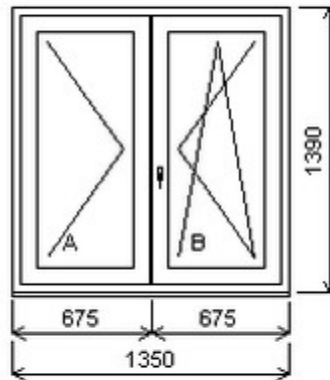

Nabídka oken skladem - 26. duben 2024

Zkratka	Název zboží	Šarže	Dispozice	Zadáno	Cena se slevou bez DPH
475165	Okno PENTA dvojdílné bez sloupku	20040346/1	1	0	3500,-

Šířka:1350 , Výška:1390 , Barva:bílá/třešeň , Otvírání: O-L/OS-P ,

HORIZONT PS PENTA PLUS (7 KOMOR)