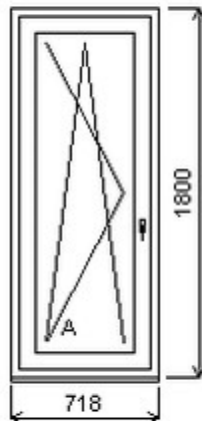

Zkratka	Název zboží	Šarže	Dispozice	Zadáno	Cena se slevou bez DPH
475161	Okno PENTA jednoduché	18010274E/7c	2	0	2410,-

Jednodílné okno , Šířka:718 , Výška:1800 , bílá/bílá , Otvírání: OTVIR: OS-L ,

HORIZONT PS PENTA PLUS (7 KOMOR)