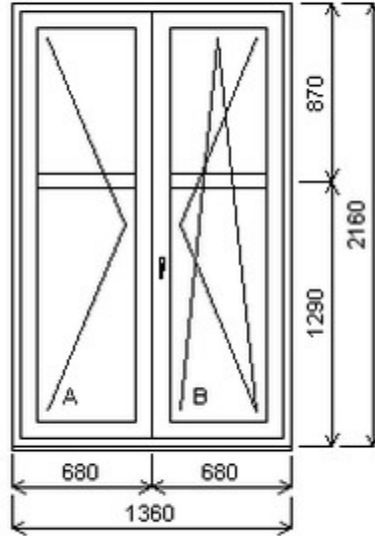

Nabídka oken skladem - 26. duben 2024

Zkratka	Název zboží	Šarže	Dispozice	Zadáno	Cena se slevou bez DPH
475165	Okno PENTA dvojdílné bez sloupku	13010428/1	1	0	4220,-

Dvojdílné okno bez sloupku (stulp) , Šířka:1360 , Výška:2160 , bílá/bílá , Otvírání: OTVIR: O-L/OS-P ,

HORIZONT PS PENTA PLUS (7 KOMOR)