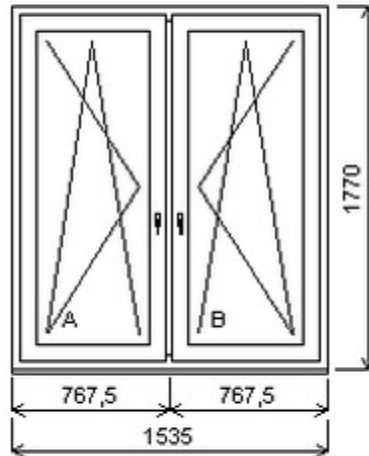

Nabídka oken skladem - 26. duben 2024

Zkratka	Název zboží	Šarže	Dispozice	Zadáno	Cena se slevou bez DPH
475162	Okno PENTA dvojdílné	19070148/1	2	0	4865,-

Dvojdílné okno se sloupkem , Šířka:1535 , Výška:1770 , bílá/bílá , Otvírání: OTVIR: OS-L/OS-P ,

HORIZONT PS PENTA PLUS (7 KOMOR)