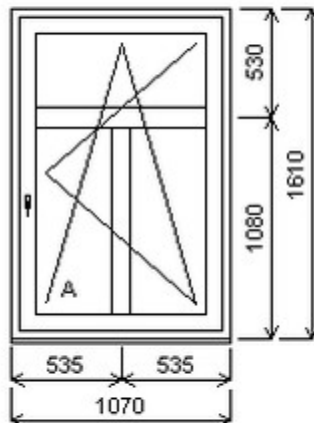

Zkratka	Název zboží	Šarže	Dispozice	Zadáno	Cena se slevou bez DPH
475161	Okno PENTA jednoduché	21010201/4	1	0	3490,-
	Šířka:1070 , Výška:1610 , Barva:bílá/zlatý dub , Otvírání: OS-P ,				
	Poznámka: spodní část křídla bez skel HORIZONT PS PENTA PLUS (7 KOMOR)