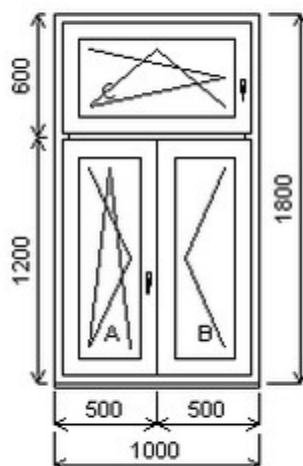

Nabídka oken skladem - 26. duben 2024

Zkratka	Název zboží	Šarže	Dispozice	Zadáno	Cena se slevou bez DPH
475163	Okno PENTA trojdílné	21010197/5	1	0	5300,-

Šířka:1000 , Výška:1800 , Barva:bílá/zlatý dub , Otvírání: OS-L/O-P/OS-L ,

HORIZONT PS PENTA PLUS (7 KOMOR)