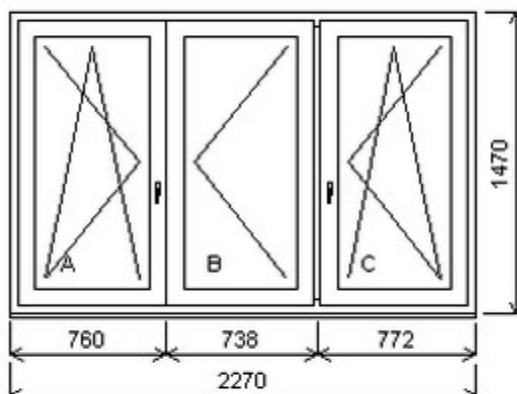

Zkratka	Název zboží	Šarže	Dispozice	Zadáno	Cena se slevou bez DPH
475163	Okno PENTA trojdílné	21070189/4	1	0	8100,-

Šířka:2270 , Výška:1470 , Barva:bílá/ořech , Otvírání: OS-L/O-P/OS-P ,

HORIZONT PS PENTA PLUS (7 KOMOR)