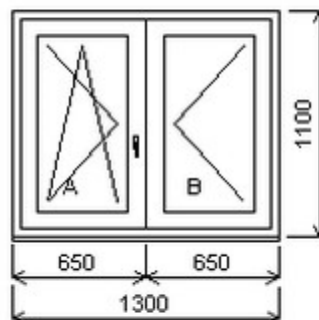

Nabídka oken skladem - 26. duben 2024

Zkratka	Název zboží	Šarže	Dispozice	Zadáno	Cena se slevou bez DPH
476262	BD posuvné space	23030042/1b	1	0	18607,-

Šířka:1000 , Výška:2210 , Barva:bílá/aluminium , Otvírání: P-L ,

Poznámka: Balkonové dveře jsou spojeny s fixním oknem šarže 23030042/1a - tvoří sestavu
HORIZONT PS SPACE 8 (8 KOMOR)

Zkratka	Název zboží	Šarže	Dispozice	Zadáno	Cena se slevou bez DPH
476162	Okno dvojdílné space	16090072/1	1	0	7680,-

Šířka:1300 , Výška:1100 , Barva:bílá/antracitově šedá , Otvírání: ,

HORIZONT PS SPACE 8 (8 KOMOR)