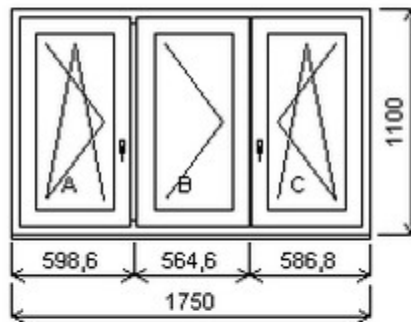

Nabídka oken skladem - 26. duben 2024

Zkratka	Název zboží	Šarže	Dispozice	Zadáno	Cena se slevou bez DPH
475163	Okno PENTA trojdílné	11010596/1	1	0	5668,-

Trojdílné okno se sloupkem vlevo , Šířka:1750 , Výška:1100 , zlatý dub/zlatý dub , Otvírání: OTVIR: OS-L/O-L/OS-P ,

Poznámka: Síť 1 kus. Vzorkové okno: v levém křídle je dvojsklo, uprostřed je trojsklo, v pravém křídle je Heat Mirror. Okno je m
HORIZONT PS PENTA PLUS (7 KOMOR)