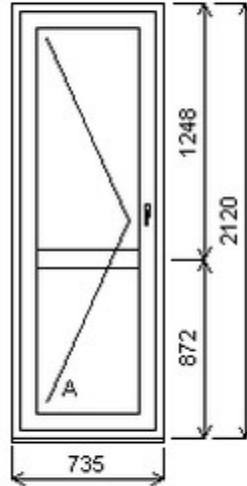

Šířka:935 , Výška:2120 , Barva:bílá/zlatý dub , Otvírání: O-L ,

HORIZONT PS PENTA PLUS (7 KOMOR)

Zkratka	Název zboží	Šarže	Dispozice	Zadáno	Cena se slevou bez DPH
475261	BD PENTA	23010062/3a	1	0	10661,-

Šířka:878 , Výška:2170 , Barva:oboustranný ořech , Otvírání: O-P ,

HORIZONT PS PENTA PLUS (7 KOMOR)

Nabídka oken skladem - 26. duben 2024

Zkratka	Název zboží	Šarže	Dispozice	Zadáno	Cena se slevou bez DPH
475261	BD PENTA	23030160/1a	1	0	3580,-

Šířka:735 , Výška:2120 , Barva:bílá/dub tmavý , Otvírání: O-L ,

Poznámka: Bez skel a zaslívacích lišt. Možno doobjednat.

HORIZONT PS PENTA PLUS (7 KOMOR)

Zkratka	Název zboží	Šarže	Dispozice	Zadáno	Cena se slevou bez DPH
475261	BD PENTA	23040147/4	1	0	2544,-