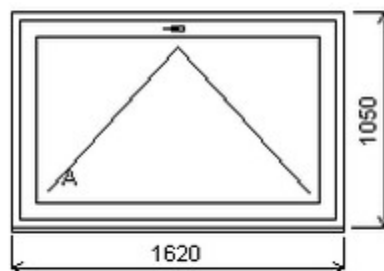

Zkratka	Název zboží	Šarže	Dispozice	Zadáno	Cena se slevou bez DPH
475161	Okno PENTA jednoduché	20010046/5	1	0	3200,-

Jednoduché okno , Šířka:1620 , Výška:1050 , dub tmavý/dub tmavý , Otvírání: OTVIR: SKLOP ,

HORIZONT PS PENTA PLUS (7 KOMOR)