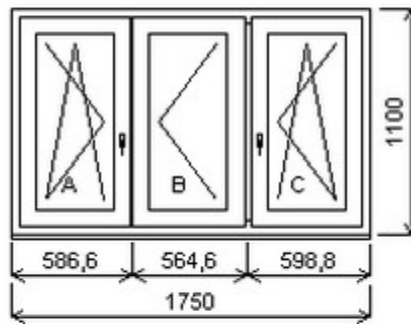

Nabídka oken skladem - 26. duben 2024

Zkratka	Název zboží	Šarže	Dispozice	Zadáno	Cena se slevou bez DPH
475163	Okno PENTA trojdílné	16010072/1	1	0	4964,-

Trojdílné okno se sloupkem vpravo , Šířka:1750 , Výška:1100 , oboustranná třešeň , Otvírání: OTVIR: OS-L/O-P/OS-P ,

Poznámka: krajní okna se žaluzií

HORIZONT PS PENTA PLUS (7 KOMOR)