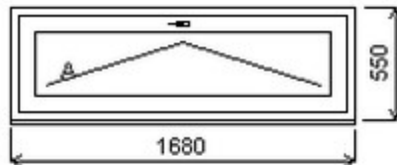

Zkratka	Název zboží	Šarže	Dispozice	Zadáno	Cena se slevou bez DPH
475161	Okno PENTA jednoduché	22040364/7	1	0	3438,-

Šířka:1680 , Výška:550 , Barva:bílá/antracitově šedá , Otvírání: SKLOP ,

HORIZONT PS PENTA PLUS (7 KOMOR)