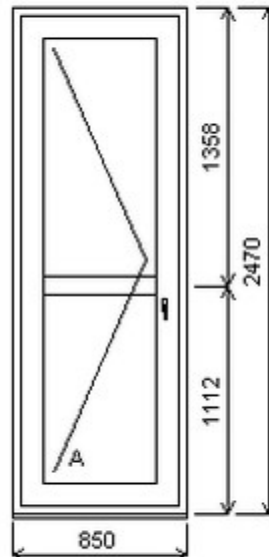

Šířka:2158 , Výška:2210 , Barva:bílá/aluminium , Otvírání: FIX ,

Poznámka: Fixní okno je spojeno s balkonovými dveřmi šarže 23030042/1b - tvoří sestavu
HORIZONT PS SPACE 8 (8 KOMOR)

Zkratka	Název zboží	Šarže	Dispozice	Zadáno	Cena se slevou bez DPH
475261	BD PENTA	14090069R1/3a	1	0	4990,-

Jednodílné balkonové dveře , Šířka:850 , Výška:2470 , bílá/bílá , Otvírání: OTVIR: O-L ,

HORIZONT PS PENTA PLUS (7 KOMOR)

Nabídka oken skladem - 26. duben 2024

Zkratka	Název zboží	Šarže	Dispozice	Zadáno	Cena se slevou bez DPH
475261	BD PENTA	18030130/3c	1	0	3173,-