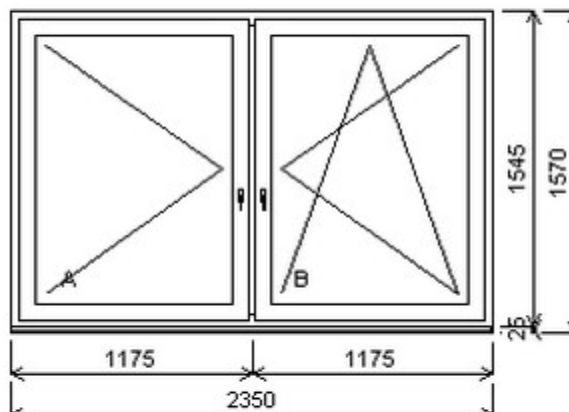

Zkratka	Název zboží	Šarže	Dispozice	Zadáno	Cena se slevou bez DPH
475162	Okno PENTA dvojdílné	17010144/5	1	0	5340,-

Dvojdílné okno se sloupkem , Šířka:2350 , Výška:1545 , bílá/ořech , Otvírání: OTVIR: O-L/OS-P ,

HORIZONT PS PENTA PLUS (7 KOMOR)