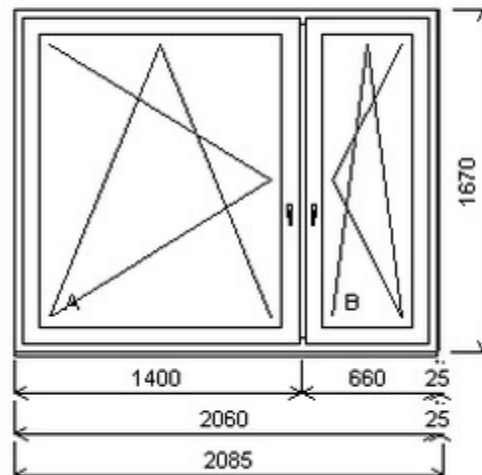

Zkratka	Název zboží	Šarže	Dispozice	Zadáno	Cena se slevou bez DPH
475162	Okno PENTA dvojdílné	20010008/6	1	0	5860,-

Dvojdílné okno se sloupkem , Šířka:2060 , Výška:1670 , bílá/bílá , Otvírání: OTVIR: OS-L/OS-P ,

HORIZONT PS PENTA PLUS (7 KOMOR)