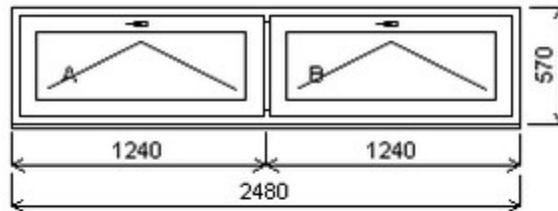

Nabídka oken skladem - 26. duben 2024

Zkratka	Název zboží	Šarže	Dispozice	Zadáno	Cena se slevou bez DPH
475162	Okno PENTA dvojdílné	22060063/4	1	0	5120,-

Šířka:2480 , Výška:570 , Barva:bílá/antracitově šedá , Otvírání: SKLOP/SKLOP ,

HORIZONT PS PENTA PLUS (7 KOMOR)