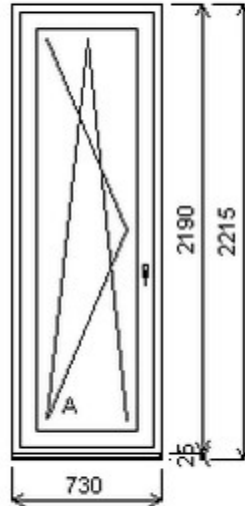

Nabídka oken skladem - 26. duben 2024

Zkratka	Název zboží	Šarže	Dispozice	Zadáno	Cena se slevou bez DPH
475261	BD PENTA	18030130/3c	1	0	3173,-

Jednodílné balkonové dveře , Šířka:730 , Výška:2190 , bílá/bílá , Otvírání: OTVIR: OS-L ,

HORIZONT PS PENTA PLUS (7 KOMOR)