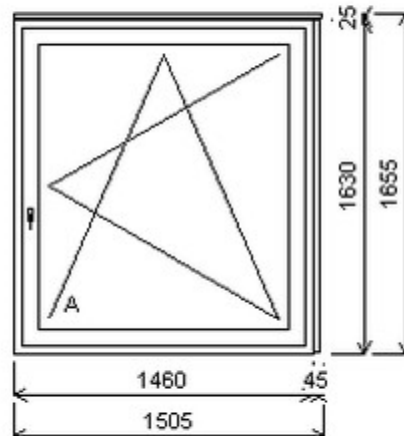

Zkratka	Název zboží	Šarže	Dispozice	Zadáno	Cena se slevou bez DPH
475161	Okno PENTA jednoduché	19010080/4	1	0	6163,-

Jednodílné okno , Šířka:1460 , Výška:1630 , alux oboustranný , Otvírání: OTVIR: OS-P ,

HORIZONT PS PENTA PLUS (7 KOMOR)