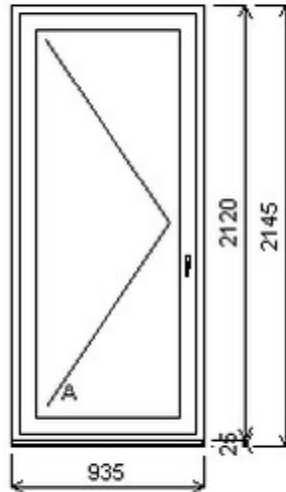

Jednodílné balkonové dveře , Šířka:730 , Výška:2190 , bílá/bílá , Otvírání: OTVIR: OS-L ,

HORIZONT PS PENTA PLUS (7 KOMOR)

Zkratka	Název zboží	Šarže	Dispozice	Zadáno	Cena se slevou bez DPH
475261	BD PENTA	20010225/1a	1	0	4404,-

Šířka:860 , Výška:2340 , Barva:bílá/bílá , Otvírání: O-L ,

HORIZONT PS PENTA PLUS (7 KOMOR)

Nabídka oken skladem - 26. duben 2024

Zkratka	Název zboží	Šarže	Dispozice	Zadáno	Cena se slevou bez DPH
475261	BD PENTA	21040009/1a	1	0	3664,-

Šířka:935 , Výška:2120 , Barva:bílá/zlatý dub , Otvírání: O-L ,

HORIZONT PS PENTA PLUS (7 KOMOR)

Zkratka	Název zboží	Šarže	Dispozice	Zadáno	Cena se slevou bez DPH
475261	BD PENTA	23010062/3a	1	0	10661,-

Šířka:878 , Výška:2170 , Barva:oboustranný ořech , Otvírání: O-P ,

HORIZONT PS PENTA PLUS (7 KOMOR)

Nabídka oken skladem - 26. duben 2024

Zkratka	Název zboží	Šarže	Dispozice	Zadáno	Cena se slevou bez DPH
475261	BD PENTA	23030160/1a	1	0	3580,-