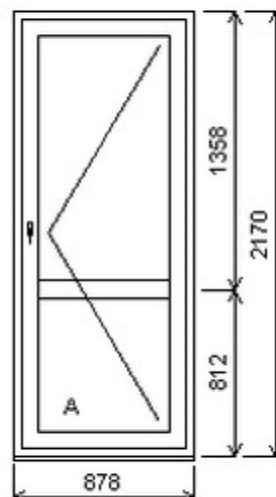

Šířka:860 , Výška:2340 , Barva:bílá/bílá , Otvírání: O-L ,

HORIZONT PS PENTA PLUS (7 KOMOR)

Nabídka oken skladem - 26. duben 2024

Zkratka	Název zboží	Šarže	Dispozice	Zadáno	Cena se slevou bez DPH
475261	BD PENTA	21040009/1a	1	0	3664,-

Šířka:935 , Výška:2120 , Barva:bílá/zlatý dub , Otvírání: O-L ,

HORIZONT PS PENTA PLUS (7 KOMOR)

Zkratka	Název zboží	Šarže	Dispozice	Zadáno	Cena se slevou bez DPH
475261	BD PENTA	23010062/3a	1	0	10661,-

Šířka:878 , Výška:2170 , Barva:oboustranný ořech , Otvírání: O-P ,

HORIZONT PS PENTA PLUS (7 KOMOR)

Nabídka oken skladem - 26. duben 2024

Zkratka	Název zboží	Šarže	Dispozice	Zadáno	Cena se slevou bez DPH
475261	BD PENTA	23030160/1a	1	0	3580,-

Šířka:735 , Výška:2120 , Barva:bílá/dub tmavý , Otvírání: O-L ,

Poznámka: Bez skel a zaslívacích lišt. Možno doobjednat.

HORIZONT PS PENTA PLUS (7 KOMOR)

Zkratka	Název zboží	Šarže	Dispozice	Zadáno	Cena se slevou bez DPH
475261	BD PENTA	23040147/4	1	0	2544,-