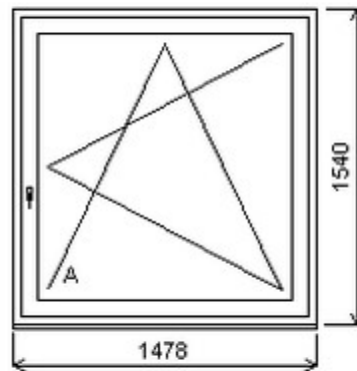

Nabídka oken skladem - 26. duben 2024

Zkratka	Název zboží	Šarže	Dispozice	Zadáno	Cena se slevou bez DPH
475161	Okno PENTA jednoduché	20010225/1b	1	0	3500,-

Šířka:1478 , Výška:1540 , Barva:bílá/bílá , Otvírání: OS-P ,

HORIZONT PS PENTA PLUS (7 KOMOR)

Zkratka	Název zboží	Šarže	Dispozice	Zadáno	Cena se slevou bez DPH
475161	Okno PENTA jednoduché	21010197/7	1	0	1490,-

Šířka:400 , Výška:960 , Barva:bílá/zlatý dub , Otvírání: OS-P ,

HORIZONT PS PENTA PLUS (7 KOMOR)