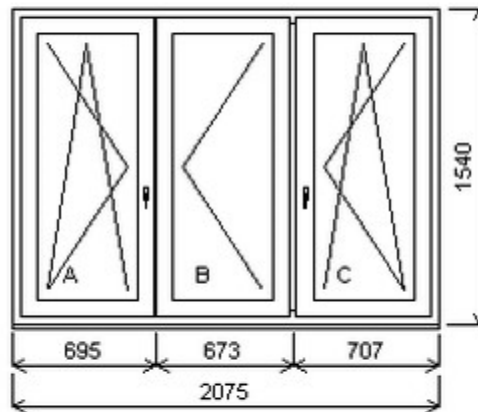

Nabídka oken skladem - 26. duben 2024

Zkratka	Název zboží	Šarže	Dispozice	Zadáno	Cena se slevou bez DPH
475163	Okno PENTA trojdílné	22070145/5	1	0	10421,-

Šířka:2075 , Výška:1540 , Barva:bílá/zlatý dub , Otvírání: OS-L/O-P/OS-P ,

HORIZONT PS PENTA PLUS (7 KOMOR)