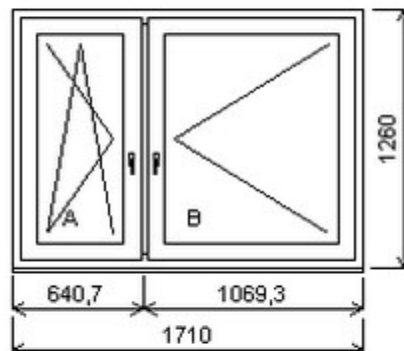

Zkratka	Název zboží	Šarže	Dispozice	Zadáno	Cena se slevou bez DPH
475162	Okno PENTA dvojdílné	19070021/1	1	0	3434,-

Dvojdílné okno se sloupkem , Šířka:1710 , Výška:1260 , bílá/dub tmavý , Otvírání: OTVIR: OS-L/O-P ,

HORIZONT PS PENTA PLUS (7 KOMOR)