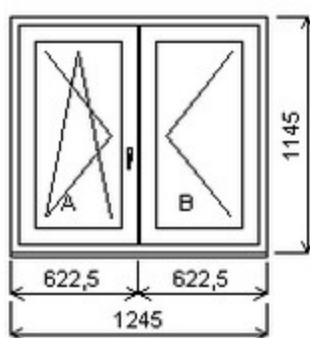

Nabídka oken skladem - 06. listopad 2019

Zkratka	Název zboží	Šarže	Dispozice	Zadáno	Cena se slevou
475165	Okno PENTA dvojdílné bez sloupku Dvojdílné okno bez sloupku (stulp) , Šířka:1245 , Výška:1145 , 215 , Otvírání: OTVIR: OS-L/O-P	18050024/2	1	0	Cena na vyžádání

HORIZONT PS PENTA PLUS (7 KOMOR)