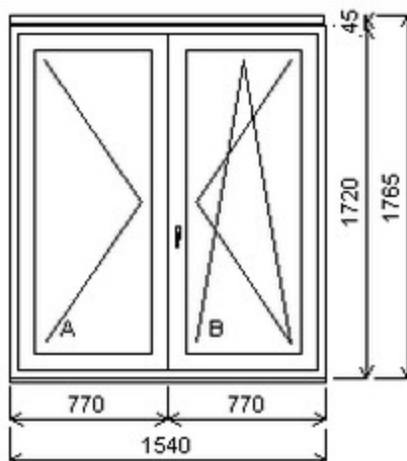

Nabídka oken skladem - 06. listopad 2019

Zkratka	Název zboží	Šarže	Dispozice	Zadáno	Cena se slevou
475165	Okno PENTA dvojdílné bez sloupku Dvojdílné okno bez sloupku (stulp) , Šířka:1540 , Výška:1720 , 217 , Otvírání: OTVIR: O-L/OS-P ,	17030040/2	1	0	6790,-

HORIZONT PS PENTA PLUS (7 KOMOR)