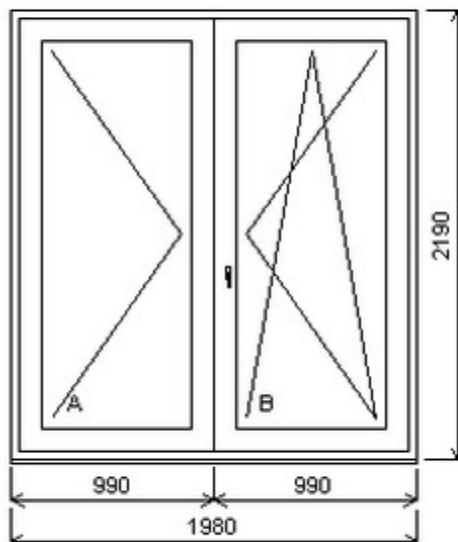

475261	BD PENTA	18010024/2a	1	0	3990,-
--------	----------	-------------	---	---	--------

Jednodílné balkonové dveře , Šířka:675 , Výška:2000 , 216 , Otvírání: OTVIR: OS-L ,

HORIZONT PS PENTA PLUS (7 KOMOR)

Nabídka oken skladem - 06. listopad 2019

Zkratka	Název zboží	Šarže	Dispozice	Zadáno	Cena se slevou
475261	BD PENTA	18010099/5	1	0	Cena na vyžádání
Jednodílné balkonové dveře , Šířka:845 , Výška:2140 , 111 , Otvírání: OTVIR: OS-L					

HORIZONT PS PENTA PLUS (7 KOMOR)

475261	BD PENTA	19040134/1a	1	0	Cena na vyžádání
Dvojdílné balkonové dveře , Šířka:1980 , Výška:2190 , 21H , Otvírání: OTVIR: O-L/OS-P					

HORIZONT PS PENTA PLUS (7 KOMOR)