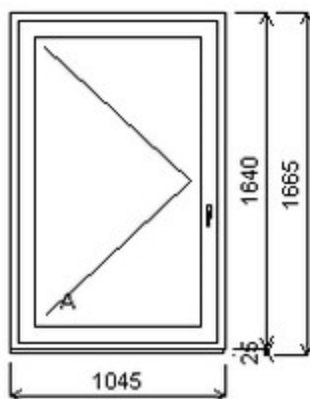

Nabídka oken skladem - 06. listopad 2019

Zkratka	Název zboží	Šarže	Dispozice	Zadáno	Cena se slevou
475161	Okno PENTA jednoduché Jednoduché okno , Šířka:1045 , Výška:1640 , 21N , Otvírání: OTVIR: O-L ,	15010362/1a	1	0	2820,-

HORIZONT PS PENTA PLUS (7 KOMOR)