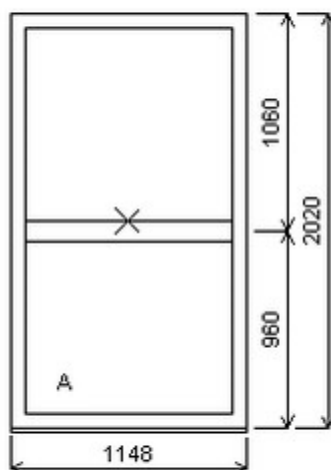

475161	Okno PENTA jednoduché Jednoduché okno , Šířka:1148 , Výška:2020 , 21L , Otvírání: OTVIR: FIX ,	17110028/2g	1	0	2490,-

HORIZONT PS PENTA PLUS (7 KOMOR)