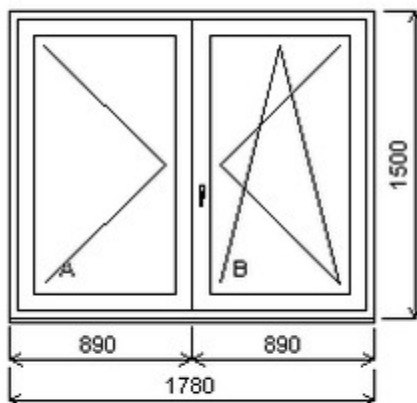

475165	Okno PENTA dvojdílné bez sloupku Dvojdílné okno bez sloupku (stulp) , Šířka:1780 , Výška:1500 , 215 , Otvírání: OTVIR: O-L/OS-P ,	15110111/2	1	0	3790,-

HORIZONT PS PENTA PLUS (7 KOMOR)