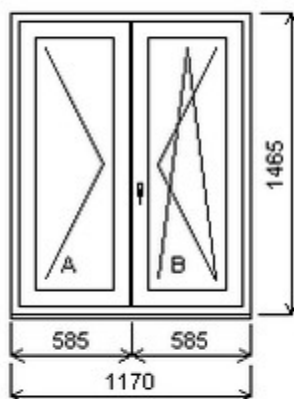

475165	Okno PENTA dvojdílné bez sloupku Dvojdílné okno bez sloupku (stulp) , Šířka:1170 , Výška:1465 , 111 , Otvírání: OTVIR: O-L/OS-P ,	16050031/4	2	0	2390,-

HORIZONT PS PENTA PLUS (7 KOMOR)