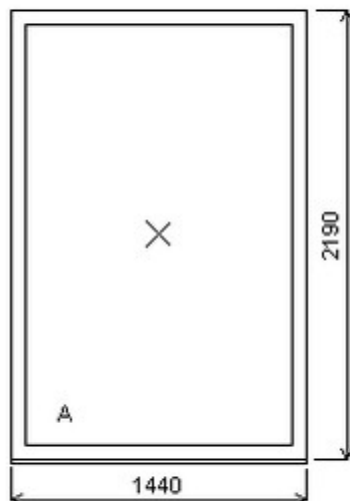

Nabídka oken skladem - 06. listopad 2019

Zkratka	Název zboží	Šarže	Dispozice	Zadáno	Cena se slevou
475161	Okno PENTA jednoduché Jednodílné okno , Šířka:810 , Výška:830 , 911 , Otvírání: OTVIR: OS-P	19010191/3	1	0	Cena na vyžádání

HORIZONT PS PENTA PLUS (7 KOMOR)

475161	Okno PENTA jednoduché Jednodílné okno , Šířka:1440 , Výška:2190 , 21H , Otvírání: OTVIR: FIX	19040134/7a	1	0	Cena na vyžádání

HORIZONT PS PENTA PLUS (7 KOMOR)