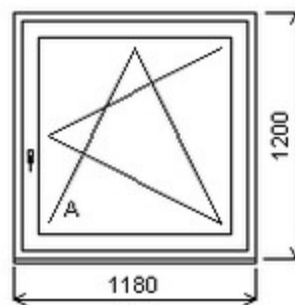

Nabídka oken skladem - 06. listopad 2019

Zkratka	Název zboží	Šarže	Dispozice	Zadáno	Cena se slevou
475161	Okno PENTA jednoduché	16070139/1	2	0	2120,-

Jednoduché okno , Šířka:1180 , Výška:1200 , 215 , Otvírání: OTVIR: OS-P ,

HORIZONT PS PENTA PLUS (7 KOMOR)