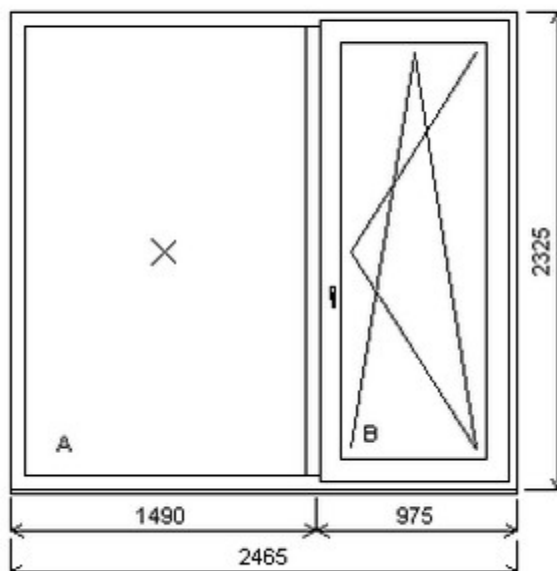

475261	BD PENTA	16010027/9	1	0	5390,-

Dvojdílné balkonové dveře se sloupkem , Šířka:2465 , Výška:2325 , 21N , Otvírání: OTVIR: FIX/OS-P ,

HORIZONT PS PENTA PLUS (7 KOMOR)