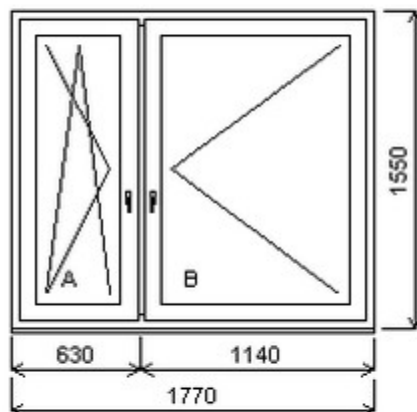

475162	Okno PENTA dvojdílné Dvojdílné okno se sloupkem , Šířka:1770 , Výška:1550 , 111 , Otvírání: OTVIR: OS-L/O-P ,	17040093/1b	1	0	3490,-

HORIZONT PS PENTA PLUS (7 KOMOR)