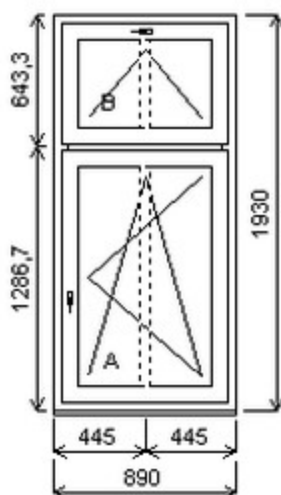

Nabídka oken skladem - 06. listopad 2019

Zkratka	Název zboží	Šarže	Dispozice	Zadáno	Cena se slevou
475166	Okno PENTA dvojdílné s poutcem Dvojdílné okno s poutcem , Šířka:890 , Výška:1930 , 111 , Otvírání: OTVIR: OS-P/SKLOP ,	15100052/5	1	0	2390,-

HORIZONT PS PENTA PLUS (7 KOMOR)

475165	Okno PENTA dvojdílné bez sloupku Dvojdílné okno bez sloupku (stulp) , Šířka:1500 , Výška:1480 , 4HH , Otvírání: OTVIR: O-L/OS-P	13010316R1/3	4	0	Cena na vyžádání
475165	Okno PENTA dvojdílné bez sloupku Dvojdílné okno bez sloupku (stulp) , Šířka:1480 , Výška:1480 , 4HH , Otvírání: OTVIR: O-L/OS-P	13010316R1/3a	1	0	Cena na vyžádání
475165	Okno PENTA dvojdílné bez sloupku Dvojdílné okno bez sloupku (stulp) , Šířka:1500 , Výška:1270 , 4HH , Otvírání: OTVIR: O-L/OS-P	13010316R1/4	1	0	Cena na vyžádání