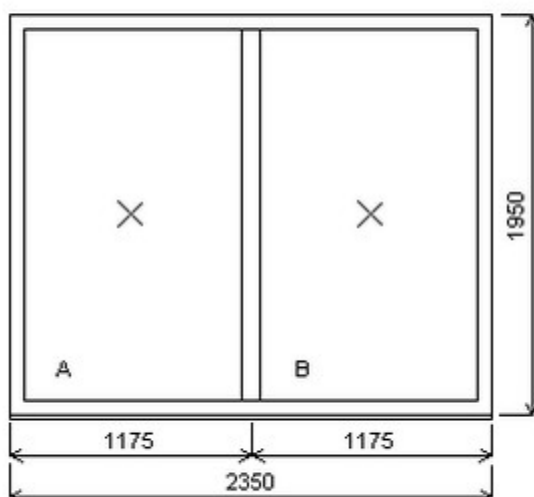

475162	Okno PENTA dvojdílné Dvojdílné okno se sloupkem , Šířka:2350 , Výška:1950 , 4LL , Otvírání: OTVIR: FIX/FIX ,	17010121/2	1	0	5399,-

HORIZONT PS PENTA PLUS (7 KOMOR)