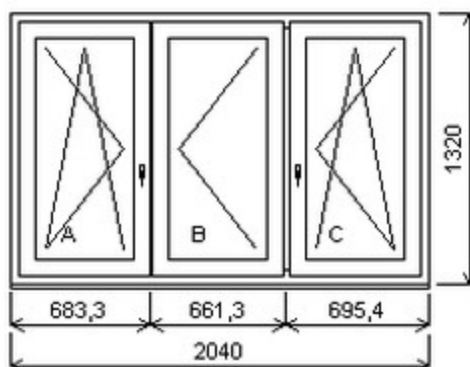

Nabídka oken skladem - 06. listopad 2019

Zkratka	Název zboží	Šarže	Dispozice	Zadáno	Cena se slevou
475163	Okno PENTA trojdílné Trojdílné okno se sloupkem vpravo , Šířka:2040 , Výška:1320 , 4LL , Otvírání: OTVIR: OS-L/O-P/OS-P ,	17040044/13	1	0	6420,-

HORIZONT PS PENTA PLUS (7 KOMOR)