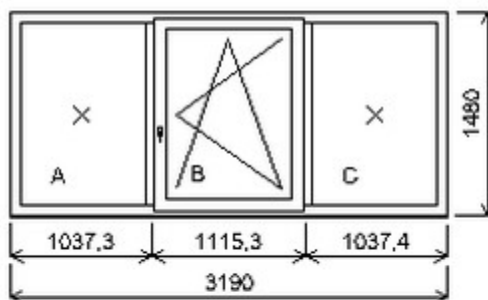

475161	Okno PENTA jednoduché Jednoduché okno , Šířka:1300 , Výška:1000 , 111 , Otvírání: OTVIR: OS-P , , , ,	15100018/1	1	0	990,-

HORIZONT PS PENTA PLUS (7 KOMOR)