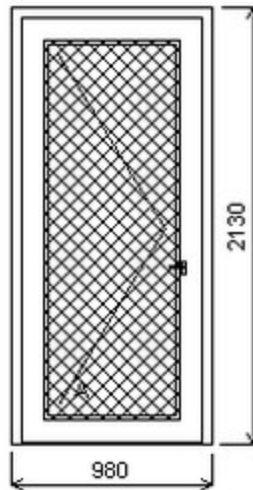

Nabídka oken skladem - 06. listopad 2019

Zkratka	Název zboží	Šarže	Dispozice	Zadáno	Cena se slevou
475071	Dveře PENTA jednokřídle Jednodílné vchodové dveře , Šířka:1040 , Výška:2050 , 4HH , Otvírání: OTVIR: O-P	13010316/1	1	0	Cena na vyžádání
475071	Dveře PENTA jednokřídle Jednodílné vchodové dveře , Šířka:980 , Výška:2130 , 21F , Otvírání: OTVIR: O-L ,	16110079/10	1	0	8480,-

HORIZONT PS PENTA (5 KOMOR)

Vchodové dveře