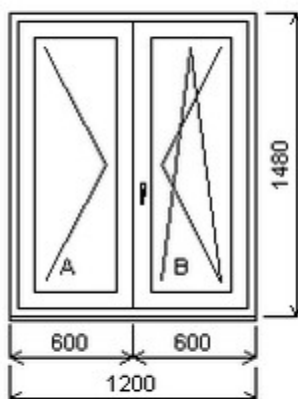

475165	Okno PENTA dvojdílné bez sloupku Dvojdílné okno bez sloupku (stulp) , Šířka:1200 , Výška:1480 , 111 , Otvírání: OTVIR: O-L/OS-P ,	17010162/1	2	0	2499,-

HORIZONT PS PENTA PLUS (7 KOMOR)