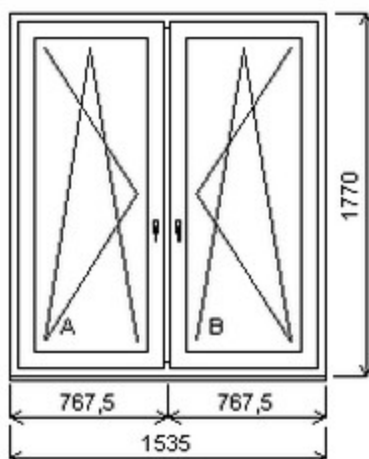

Nabídka oken skladem - 06. listopad 2019

Zkratka	Název zboží	Šarže	Dispozice	Zadáno	Cena se slevou
475162	Okno PENTA dvojdílné Dvojdílné okno se sloupkem , Šířka:1535 , Výška:1770 , 111 , Otvírání: OTVIR: OS-L/OS-P	19070148/2	2	0	Cena na vyžádání

HORIZONT PS PENTA PLUS (7 KOMOR)