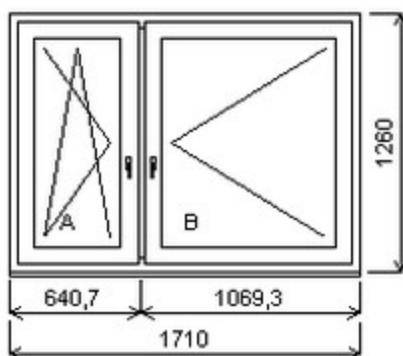

Nabídka oken skladem - 06. listopad 2019

Zkratka	Název zboží	Šarže	Dispozice	Zadáno	Cena se slevou
475162	Okno PENTA dvojdílné Dvojdílné okno se sloupkem , Šířka:1710 , Výška:1260 , 216 , Otvírání: OTVIR: OS-L/O-P	19070021/1	1	0	Cena na vyžádání

HORIZONT PS PENTA PLUS (7 KOMOR)