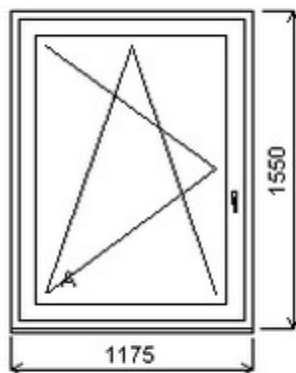

475161	Okno PENTA jednoduché Jednoduché okno , Šířka:1300 , Výška:1000 , 111 , Otvírání: OTVIR: OS-P , , ,	16060072/5A	1	0	5266,-

HORIZONT PS SPACE 8 (8 KOMOR)