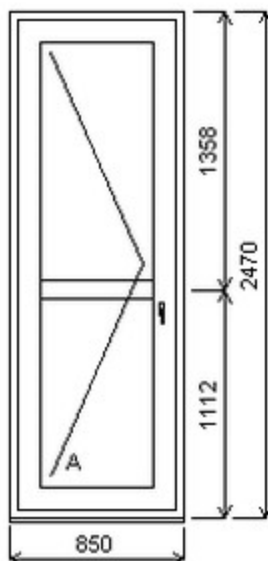

Nabídka oken skladem - 06. listopad 2019

Zkratka	Název zboží	Šarže	Dispozice	Zadáno	Cena se slevou
475262	BD PENTA posuvné Jednodílné posuvné dveře s prahem , Šířka:909 , Výška:2355 , 4HH , Otvírání: OTVIR: P-L,SKBJVL	13010316/2b	1	0	Cena na vyžádání
475262	BD PENTA posuvné Dvojdílné posuvné dveře se sloupkem , Šířka:1980 , Výška:2040 , 21H , Otvírání: OTVIR: FIX/P-L	13010363/3	1	0	Cena na vyžádání
475261	BD PENTA Jednodílné balkonové dveře , Šířka:865 , Výška:2270 , 21H , Otvírání: OTVIR: OS-L ,	14040019/5a	1	0	4890,-

HORIZONT PS PENTA PLUS (7 KOMOR)

Nabídka oken skladem - 06. listopad 2019

Zkratka	Název zboží	Šarže	Dispozice	Zadáno	Cena se slevou
475261	BD PENTA	14090069R1/3a	1	0	4990,-

Jednodílné balkonové dveře , Šířka:850 , Výška:2470 , 111 , Otvírání: OTVIR: O-L ,

HORIZONT PS PENTA PLUS (7 KOMOR)

475261	BD PENTA	16010027/9	1	0	5390,-
--------	----------	------------	---	---	--------

Dvojdílné balkonové dveře se sloupkem , Šířka:2465 , Výška:2325 , 21N , Otvírání: OTVIR: FIX/OS-P ,