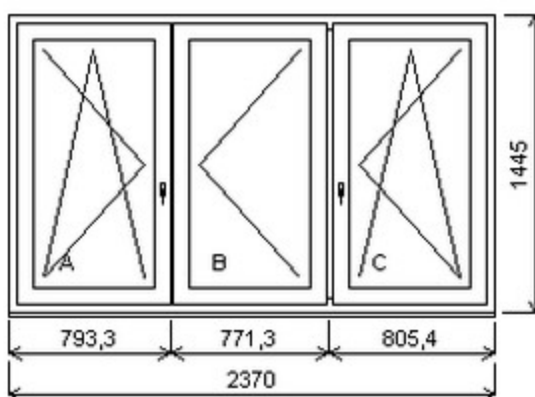

Nabídka oken skladem - 06. listopad 2019

Zkratka	Název zboží	Šarže	Dispozice	Zadáno	Cena se slevou
475163	Okno PENTA trojdílné	15010363/4	1	0	4390,-
Trojdílné okno se sloupkem vpravo , Šířka:2370 , Výška:1445 , 111 , Otvírání: OTVIR: OS-L/O-P/OS-P ,					

HORIZONT PS PENTA PLUS (7 KOMOR)