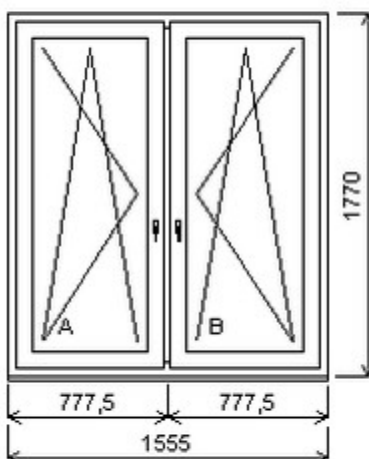

475162	Okno PENTA dvojdílné Dvojdílné okno se sloupkem , Šířka:1555 , Výška:1770 , 111 , Otvírání: OTVIR: OS-L/OS-P	19070148/3	2	0	Cena na vyžádání

HORIZONT PS PENTA PLUS (7 KOMOR)