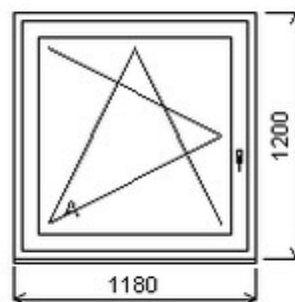

475161	Okno PENTA jednoduché	16070139/2	1	0	2860,-

Jednoduché okno , Šířka:1180 , Výška:1200 , 215 , Otvírání: OTVIR: OS-L ,

HORIZONT PS PENTA PLUS (7 KOMOR)