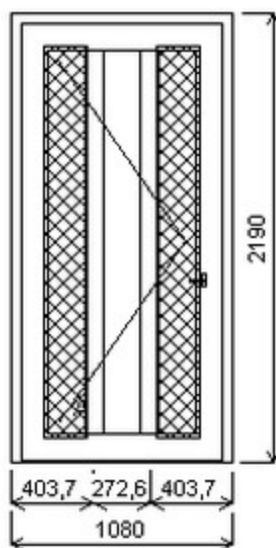

Nabídka oken skladem - 06. listopad 2019

Zkratka	Název zboží	Šarže	Dispozice	Zadáno	Cena se slevou
475071	Dveře PENTA jednokřídlé Jednodílné vchodové dveře , Šířka:1080 , Výška:2190 , 4HH , Otvírání: OTVIR: O-L,VDSAL	19040134/2a	1	0	Cena na vyžádání

HORIZONT PS PENTA (5 KOMOR)

Vchodové dveře