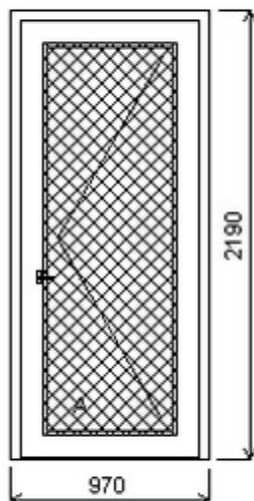

Vchodové dveře