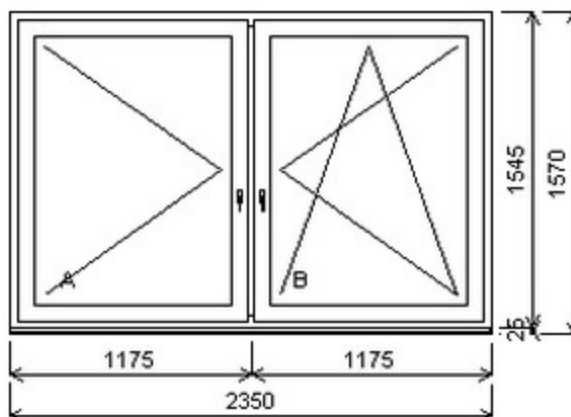

Nabídka oken skladem - 06. listopad 2019

Zkratka	Název zboží	Šarže	Dispozice	Zadáno	Cena se slevou
475162	Okno PENTA dvojdílné Dvojdílné okno se sloupkem , Šířka:2350 , Výška:1545 , 21H , Otvírání: OTVIR: O-L/OS-P ,	17010144/5	1	0	5340,-

HORIZONT PS PENTA PLUS (7 KOMOR)