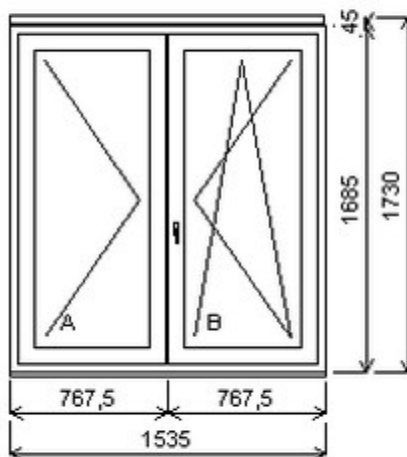

475165	Okno PENTA dvojdílné bez sloupku Dvojdílné okno bez sloupku (stulp) , Šířka:1535 , Výška:1685 , 217 , Otvírání: OTVIR: O-L/OS-P ,	17030040/3	1	0	6720,-

HORIZONT PS PENTA PLUS (7 KOMOR)