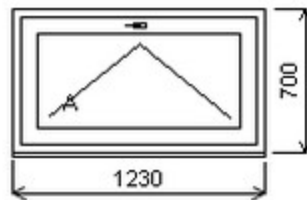

Nabídka oken skladem - 06. listopad 2019

Zkratka	Název zboží	Šarže	Dispozice	Zadáno	Cena se slevou
475161	Okno PENTA jednoduché	16070139/3	1	0	1590,-

Jednodílné okno , Šířka:1230 , Výška:700 , 215 , Otvírání: OTVIR: SKLOP ,

HORIZONT PS PENTA PLUS (7 KOMOR)

475161	Okno PENTA jednoduché	16070139/5	1	0	1750,-

Jednodílné okno , Šířka:700 , Výška:700 , 215 , Otvírání: OTVIR: OS-P ,

HORIZONT PS PENTA PLUS (7 KOMOR)