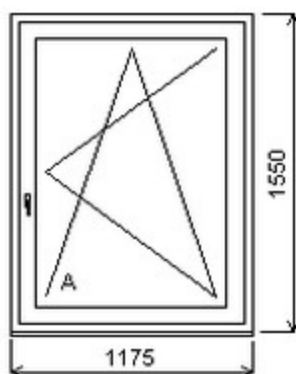

Nabídka oken skladem - 06. listopad 2019

Zkratka	Název zboží	Šarže	Dispozice	Zadáno	Cena se slevou
475161	Okno PENTA jednoduché Jednoduché okno , Šířka:1300 , Výška:1000 , 111 , Otvírání: OTVIR: OS-P , , ,	16060072/5	1	0	5266,-

HORIZONT PS SPACE 8 (8 KOMOR)