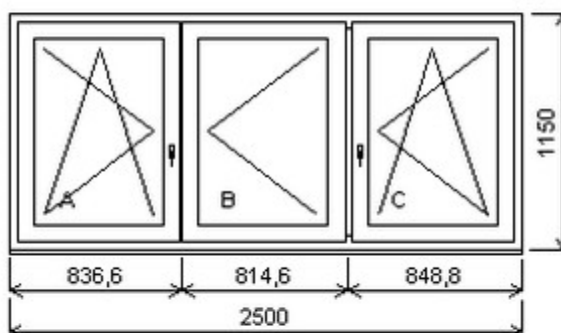

475163	Okno PENTA trojdílné Trojdílné okno se sloupkem vpravo , Šířka:2500 , Výška:1150 , 455 , Otvírání: OTVIR: OS-L/O-P/OS-P ,	14020177/1	1	0	5590,-

HORIZONT PS PENTA PLUS (7 KOMOR)