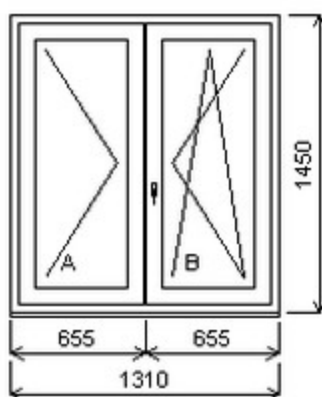

Nabídka oken skladem - 06. listopad 2019

Zkratka	Název zboží	Šarže	Dispozice	Zadáno	Cena se slevou
475165	Okno PENTA dvojdílné bez sloupku Dvojdílné okno bez sloupku (stulp) , Šířka:1310 , Výška:1450 , 466 , Otvírání: OTVIR: O-L/OS-P ,	17010121A/11	3	0	4390,-

HORIZONT PS PENTA PLUS (7 KOMOR)