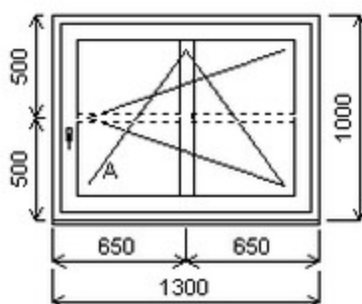

Nabídka oken skladem - 06. listopad 2019

Zkratka	Název zboží	Šarže	Dispozice	Zadáno	Cena se slevou
475161	Okno PENTA jednoduché Jednodílné okno , Šířka:1300 , Výška:1000 , 111 , Otvírání: OTVIR: OS-P ,	17040144/3	1	0	2890,-

HORIZONT PS PENTA PLUS (7 KOMOR)