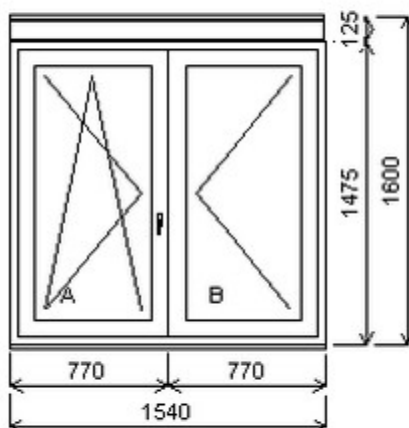

475165	Okno PENTA dvojdílné bez sloupku Dvojdílné okno bez sloupku (stulp) , Šířka:1540 , Výška:1475 , 111 , Otvírání: OTVIR: OS-L/O-P	18020022/3	2	0	Cena na vyžádání

HORIZONT PS PENTA PLUS (7 KOMOR)