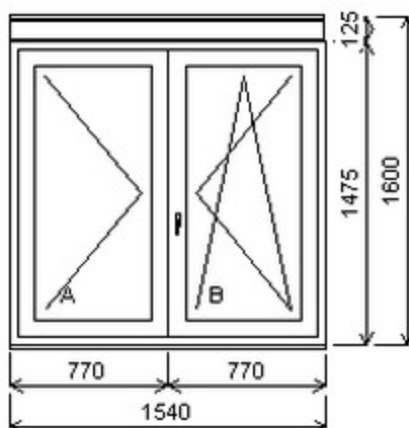

Nabídka oken skladem - 06. listopad 2019

Zkratka	Název zboží	Šarže	Dispozice	Zadáno	Cena se slevou
475165	Okno PENTA dvojdílné bez sloupku Dvojdílné okno bez sloupku (stulp) , Šířka:1540 , Výška:1475 , 111 , Otvírání: OTVIR: O-L/OS-P	18020022/2	4	0	Cena na vyžádání

HORIZONT PS PENTA PLUS (7 KOMOR)