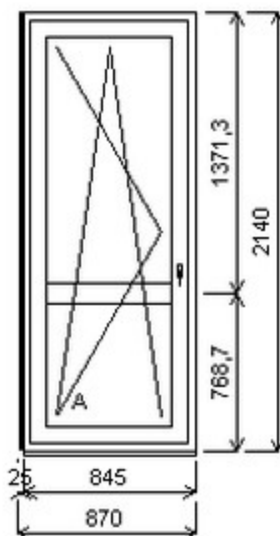

Nabídka oken skladem - 06. listopad 2019

Zkratka	Název zboží	Šarže	Dispozice	Zadáno	Cena se slevou
475261	BD PENTA	18010099/5	1	0	Cena na vyžádání
Jednodílné balkonové dveře , Šířka:845 , Výška:2140 , 111 , Otvírání: OTVIR: OS-L					

HORIZONT PS PENTA PLUS (7 KOMOR)