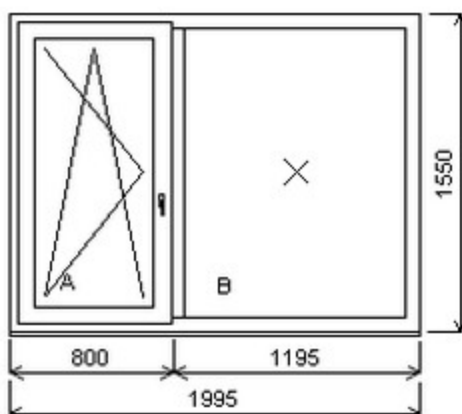

Nabídka oken skladem - 06. listopad 2019

Zkratka	Název zboží	Šarže	Dispozice	Zadáno	Cena se slevou
475162	Okno PENTA dvojdílné Dvojdílné okno se sloupkem , Šířka:1995 , Výška:1550 , 111 , Otvírání: OTVIR: OS-L/FIX ,	17060075/2a	1	0	4590,-

HORIZONT PS PENTA PLUS (7 KOMOR)