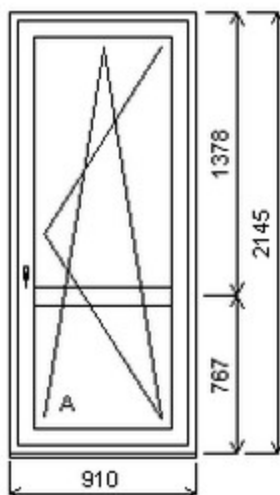

Nabídka oken skladem - 06. listopad 2019

Zkratka	Název zboží	Šarže	Dispozice	Zadáno	Cena se slevou
475261	BD PENTA	17070066/1b	1	0	3790,-

Jednodílné balkonové dveře , Šířka:910 , Výška:2145 , 111 , Otvírání: OTVIR: OS-P ,

HORIZONT PS PENTA PLUS (7 KOMOR)