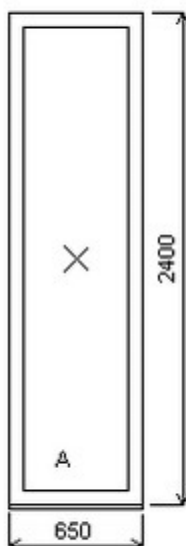

475161	Okno PENTA jednoduché Jednodílné okno , Šířka:650 , Výška:2400 , 111 , Otvírání: OTVIR: FIX ,	17070012/2	1	0	1430,-

HORIZONT PS PENTA PLUS (7 KOMOR)