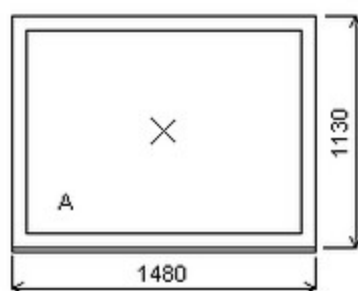

Nabídka oken skladem - 06. listopad 2019

Zkratka	Název zboží	Šarže	Dispozice	Zadáno	Cena se slevou
475161	Okno PENTA jednoduché Jednoduché okno , Šířka:1480 , Výška:1130 , 111 , Otvírání: OTVIR: FIX ,	17100015/3	1	0	1490,-

HORIZONT PS PENTA PLUS (7 KOMOR)