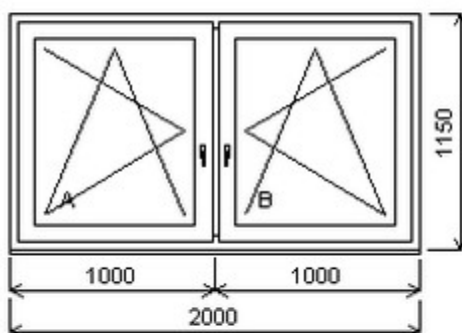

475162	Okno PENTA dvojdílné Dvojdílné okno se sloupkem , Šířka:2000 , Výška:1150 , 21H , Otvírání: OTVIR: OS-L/OS-P	18010261/2	1	0	Cena na vyžádání

HORIZONT PS PENTA PLUS (7 KOMOR)