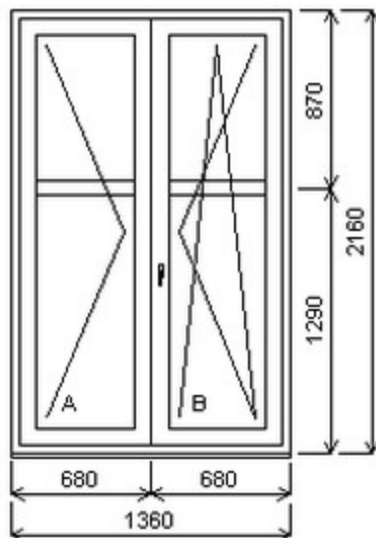

Nabídka oken skladem - 06. listopad 2019

Zkratka	Název zboží	Šarže	Dispozice	Zadáno	Cena se slevou
475165	Okno PENTA dvojdílné bez sloupku Dvojdílné okno bez sloupku (stulp) , Šířka:1360 , Výška:2160 , 111 , Otvírání: OTVIR: O-L/OS-P ,	13010428/1	1	0	4220,-

HORIZONT PS PENTA PLUS (7 KOMOR)