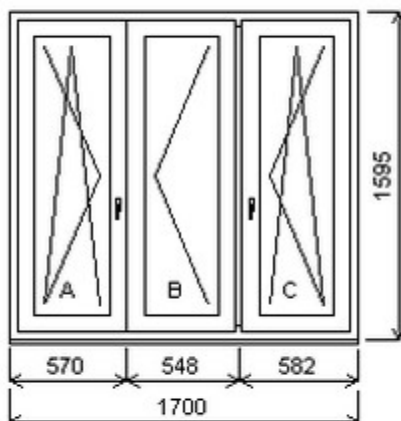

475163	Okno PENTA trojdílné	16060041R1/7	1	0	4990,-
Trojdílné okno se sloupkem vpravo , Šířka:1700 , Výška:1595 , 215 , Otvírání: OTVIR: OS-L/O-P/OS-P ,					

HORIZONT PS PENTA PLUS (7 KOMOR)