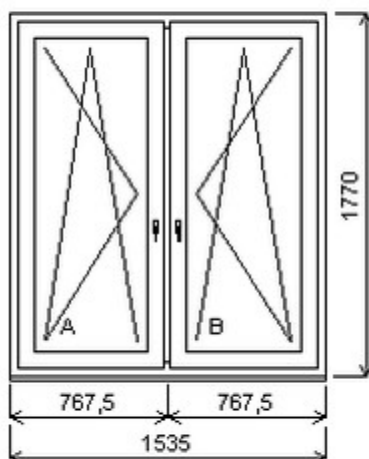

475162	Okno PENTA dvojdílné Dvojdílné okno se sloupkem , Šířka:1535 , Výška:1770 , 111 , Otvírání: OTVIR: OS-L/OS-P	19070148/1	2	0	Cena na vyžádání

HORIZONT PS PENTA PLUS (7 KOMOR)