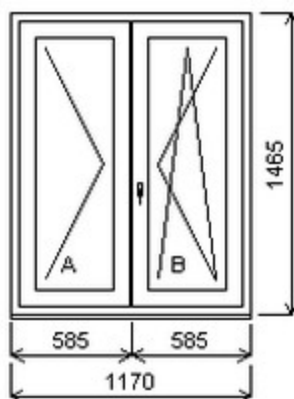

Nabídka oken skladem - 06. listopad 2019

Zkratka	Název zboží	Šarže	Dispozice	Zadáno	Cena se slevou
475165	Okno PENTA dvojdílné bez sloupku Dvojdílné okno bez sloupku (stulp) , Šířka:1170 , Výška:1465 , 111 , Otvírání: OTVIR: O-L/OS-P ,	16050031/1	5	0	2390,-

HORIZONT PS PENTA PLUS (7 KOMOR)