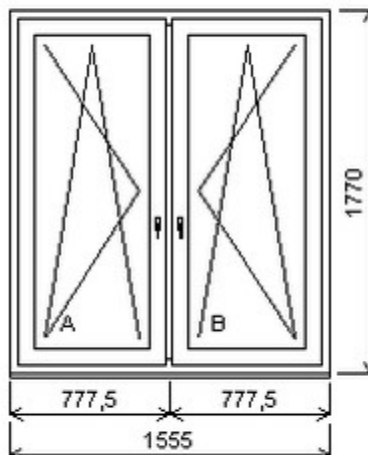

Zkratka	Název zboží	Šarže	Dispozice	Zadáno	Cena se slevou bez DPH
475162	Okno PENTA dvojdílné	19070148/3	2	0	4487,-

Šířka:1555 , Výška:1770 , Barva:bílá/bílá , Otvírání: OS-L/OS-P ,

HORIZONT PS PENTA PLUS (7 KOMOR)