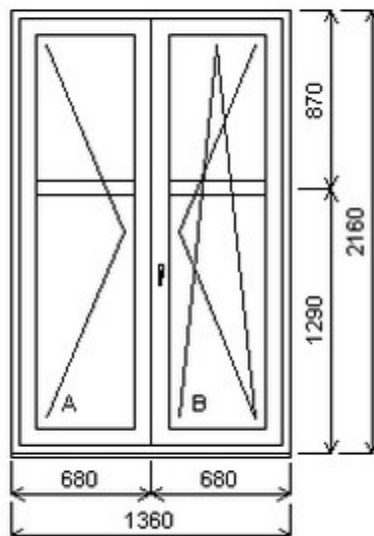

Nabídka oken skladem - 10. duben 2026

Zkratka	Název zboží	Šarže	Dispozice	Zadáno	Cena se slevou bez DPH
475165	Okno PENTA dvojdílné bez sloupku	13010428/1	1	0	4220,-

Šířka:0 , Výška:0 , Barva:bílá/bílá , Otvírání: ,

HORIZONT PS PENTA PLUS (7 KOMOR)