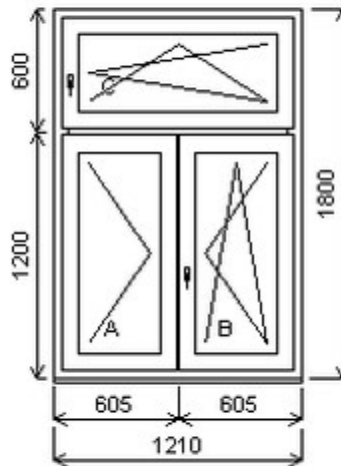

Nabídka oken skladem - 10. duben 2026

Zkratka	Název zboží	Šarže	Dispozice	Zadáno	Cena se slevou bez DPH
475163	Okno PENTA trojdílné	21010197/1	3	0	5850,-

Šířka:1210 , Výška:1800 , Barva:bílá/zlatý dub , Otvírání: O-L/OS-P/OS-P ,

HORIZONT PS PENTA PLUS (7 KOMOR)