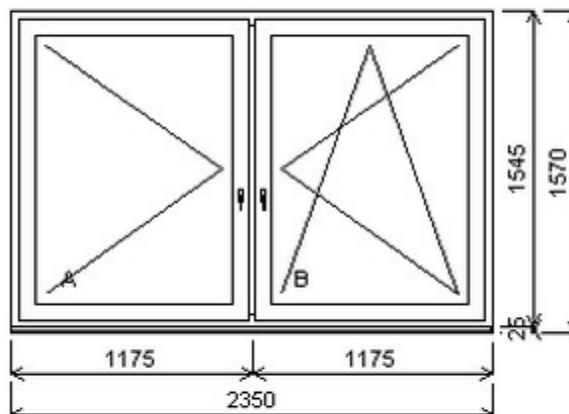

Zkratka	Název zboží	Šarže	Dispozice	Zadáno	Cena se slevou bez DPH
475162	Okno PENTA dvojdílné	17010144/5	1	0	5340,-

Šířka:0 , Výška:0 , Barva:bílá/ořech , Otvírání: ,

HORIZONT PS PENTA PLUS (7 KOMOR)