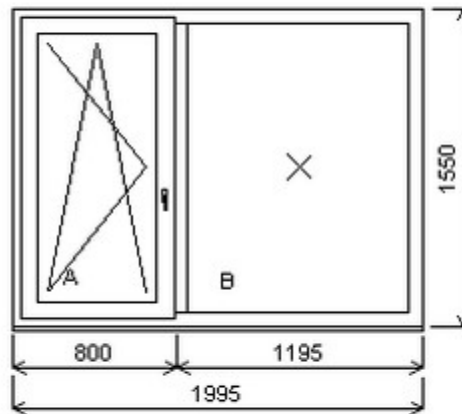

Nabídka oken skladem - 10. duben 2026

Zkratka	Název zboží	Šarže	Dispozice	Zadáno	Cena se slevou bez DPH
475162	Okno PENTA dvojdílné	17060075/2a	1	0	3152,-

Šířka:0 , Výška:0 , Barva:bílá/bílá , Otvírání: ,

Poznámka: ve fixní části okna není sklo

HORIZONT PS PENTA PLUS (7 KOMOR)