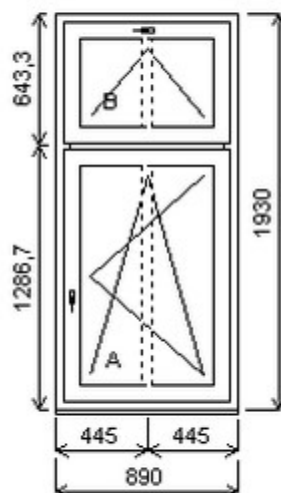

Zkratka	Název zboží	Šarže	Dispozice	Zadáno	Cena se slevou bez DPH
475166	Okno PENTA dvojdílné s poutcem	15100052/5	1	0	2553,-

Šířka:0 , Výška:0 , Barva:bílá/bílá , Otvírání: ,

Poznámka: Horní ventilačka bez pantů

HORIZONT PS PENTA PLUS (7 KOMOR)