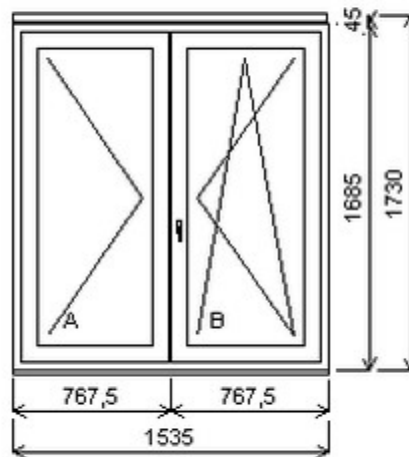

Nabídka oken skladem - 10. duben 2026

Zkratka	Název zboží	Šarže	Dispozice	Zadáno	Cena se slevou bez DPH
475165	Okno PENTA dvojdílné bez sloupku	17030040/3	1	0	6720,-

Šířka:0 , Výška:0 , Barva:bílá/Sapeli , Otvírání: ,

HORIZONT PS PENTA PLUS (7 KOMOR)