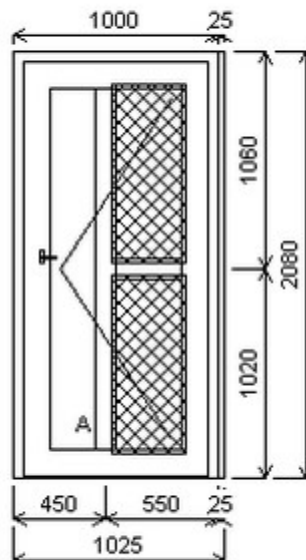

Zkratka	Název zboží	Šarže	Dispozice	Zadáno	Cena se slevou bez DPH
475071	Dveře PENTA jednokřídlé	25070235/4	1	0	14766,-

Šířka:1000 , Výška:2080 , Barva:bílá/bílá , Otvírání: O-P ,

Poznámka: Včetně kliky a FAB.

HORIZONT PS PENTA 75MM (7 / 5 KOMOR)

Vchodové dveře