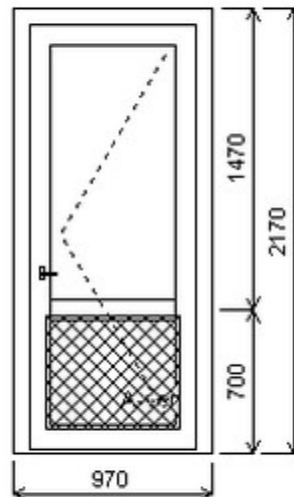

Nabídka oken skladem - 10. duben 2026

Zkratka	Název zboží	Šarže	Dispozice	Zadáno	Cena se slevou bez DPH
475071	Dveře PENTA jednokřídlé	12040164/1b	1	0	11176,-

Šířka:0 , Výška:0 , Barva:bílá/ořech , Otvírání: ,

Poznámka: Dveře jsou spojeny s fixním oknem šarže 12040164/1a - tvoří sestavu
HORIZONT PS PENTA (5 KOMOR)

Vch. dveře otv. ven