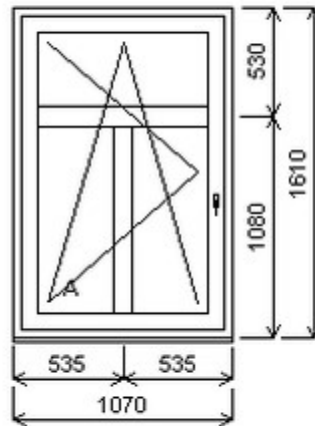

Nabídka oken skladem - 10. duben 2026

Zkratka	Název zboží	Šarže	Dispozice	Zadáno	Cena se slevou bez DPH
475161	Okno PENTA jednoduché	21010201/3	1	0	3458,-

Šířka:1070 , Výška:1610 , Barva:bílá/zlatý dub , Otvírání: OS-L ,

Poznámka: spodní část křídla bez skel

HORIZONT PS PENTA PLUS (7 KOMOR)