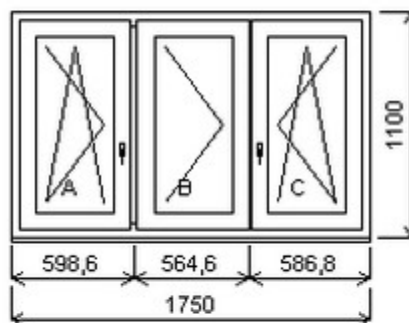

Nabídka oken skladem - 10. duben 2026

Zkratka	Název zboží	Šarže	Dispozice	Zadáno	Cena se slevou bez DPH
475163	Okno PENTA trojdílné	11010596/1	1	0	5668,-

Šířka:0 , Výška:0 , Barva:zlatý dub/zlatý dub , Otvírání: ,

Poznámka: Síť 1 kus. Vzorové okno: v levém křídle je dvojsklo, uprostřed je trojsklo, v pravém křídle je Heat Mirror. Okno je m
HORIZONT PS PENTA PLUS (7 KOMOR)