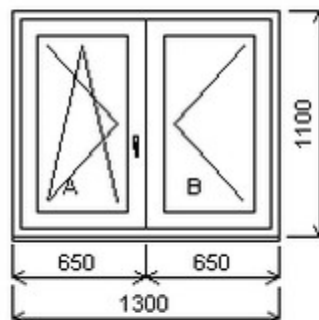

Zkratka	Název zboží	Šarže	Dispozice	Zadáno	Cena se slevou bez DPH
476162	Okno dvojdílné space	16090072/1	1	0	7680,-

Šířka:1300 , Výška:1100 , Barva:bílá/antracitově šedá , Otvírání: ,

HORIZONT PS SPACE 8 (8 KOMOR)