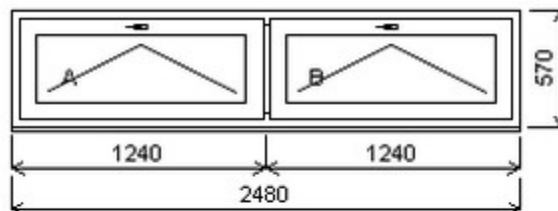

Nabídka oken skladem - 10. duben 2026

Zkratka	Název zboží	Šarže	Dispozice	Zadáno	Cena se slevou bez DPH
475162	Okno PENTA dvojdílné	20010008/6	1	0	5860,-

Šířka:2060 , Výška:1670 , Barva:bílá/bílá , Otvírání: OS-L/OS-P ,

HORIZONT PS PENTA PLUS (7 KOMOR)

Zkratka	Název zboží	Šarže	Dispozice	Zadáno	Cena se slevou bez DPH
475162	Okno PENTA dvojdílné	22060063/4	1	0	5120,-

Šířka:2480 , Výška:570 , Barva:bílá/antracitově šedá , Otvírání: SKLOP/SKLOP ,

HORIZONT PS PENTA PLUS (7 KOMOR)