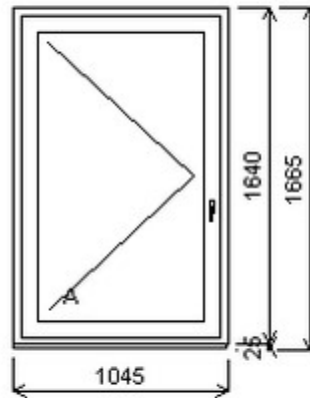

Nabídka oken skladem - 10. duben 2026

Zkratka	Název zboží	Šarže	Dispozice	Zadáno	Cena se slevou bez DPH
475161	Okno PENTA jednoduché	15010362/1a	1	0	2820,-

Šířka:0 , Výška:0 , Barva:bílá/aluminium , Otvírání: ,

HORIZONT PS PENTA PLUS (7 KOMOR)