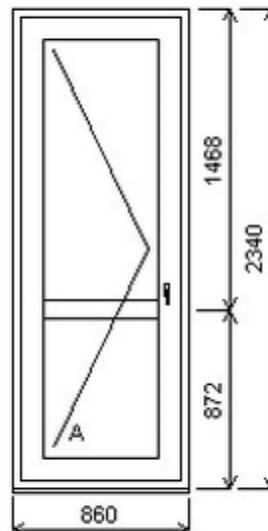

## Nabídka oken skladem - 10. duben 2026

Zkratka	Název zboží	Šarže	Dispozice	Zadáno	Cena se slevou bez DPH
475261	BD PENTA	14090069R1/3a	1	0	4990,-

Šířka:0 , Výška:0 , Barva:bílá/bílá , Otvírání: ,

HORIZONT PS PENTA PLUS (7 KOMOR)

Zkratka	Název zboží	Šarže	Dispozice	Zadáno	Cena se slevou bez DPH
475261	BD PENTA	20010225/1a	1	0	4404,-

Šířka:860 , Výška:2340 , Barva:bílá/bílá , Otvírání: O-L ,

HORIZONT PS PENTA PLUS (7 KOMOR)