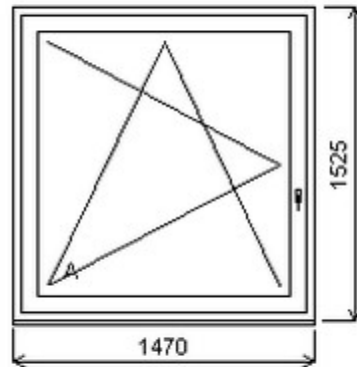

Nabídka oken skladem - 10. duben 2026

Zkratka	Název zboží	Šarže	Dispozice	Zadáno	Cena se slevou bez DPH
475161	Okno PENTA jednoduché	23040147/1	1	0	4468,-

Šířka:1470 , Výška:1525 , Barva:bílá/bílá , Otvírání: OS-L ,

HORIZONT PS PENTA PLUS (7 KOMOR)