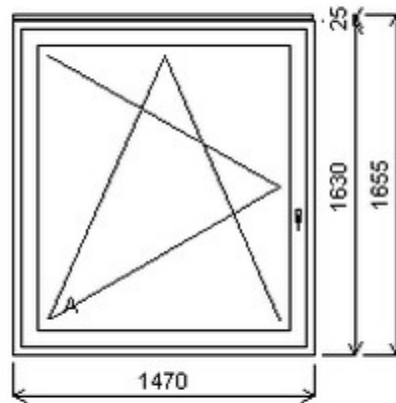

Nabídka oken skladem - 10. duben 2026

Zkratka	Název zboží	Šarže	Dispozice	Zadáno	Cena se slevou bez DPH
475161	Okno PENTA jednoduché	19010080/2	1	0	5713,-

Šířka:0 , Výška:0 , Barva:alux oboustranný , Otvírání: ,

HORIZONT PS PENTA PLUS (7 KOMOR)