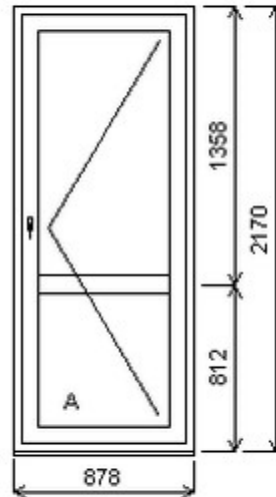

Nabídka oken skladem - 10. duben 2026

Zkratka	Název zboží	Šarže	Dispozice	Zadáno	Cena se slevou bez DPH
475261	BD PENTA	23010062/3a	1	0	4950,-

Šířka:878 , Výška:2170 , Barva:oboustranný ořech , Otvírání: O-P ,

HORIZONT PS PENTA PLUS (7 KOMOR)