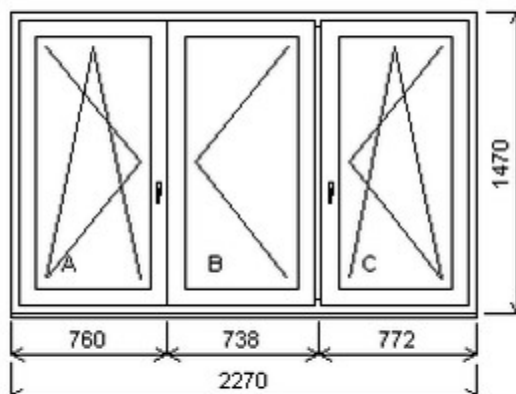

Zkratka	Název zboží	Šarže	Dispozice	Zadáno	Cena se slevou bez DPH
475163	Okno PENTA trojdílné	21070189/4	1	0	8100,-

Šířka:2270 , Výška:1470 , Barva:bílá/ořech , Otvírání: OS-L/O-P/OS-P ,

HORIZONT PS PENTA PLUS (7 KOMOR)