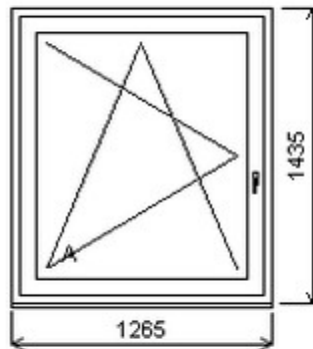

Nabídka oken skladem - 10. duben 2026

Zkratka	Název zboží	Šarže	Dispozice	Zadáno	Cena se slevou bez DPH
475161	Okno PENTA jednoduché	24040553/6b	1	0	4942,-

Šířka:1265 , Výška:1435 , Barva:Čokoládová oboustr. , Otvírání: OS-L ,

Poznámka: Se sítí, žaluzií a spojovacím profilem.

HORIZONT PS PENTA PLUS (7 KOMOR)