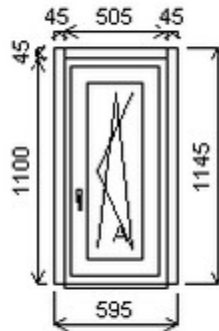

Nabídka oken skladem - 10. duben 2026

Zkratka	Název zboží	Šarže	Dispozice	Zadáno	Cena se slevou bez DPH
475161	Okno PENTA jednoduché	25070339/1	1	0	2501,-

Šířka:505 , Výška:1100 , Barva:bílá/bílá , Otvírání: OS-P ,

HORIZONT PS PENTA PLUS (7 KOMOR)