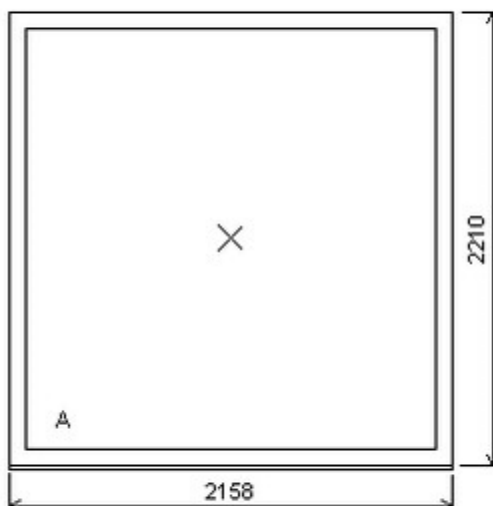

Zkratka	Název zboží	Šarže	Dispozice	Zadáno	Cena se slevou bez DPH
476161	Okno jednodílné space	23030042/1a	1	0	4646,-

Šířka:2158 , Výška:2210 , Barva:bílá/aluminium , Otvírání: FIX ,

Poznámka: Fixní okno je spojeno s balk. dveřmi šarže 23030042/1b - tvoří sestavu, bez skla

HORIZONT PS SPACE 8 (8 KOMOR)