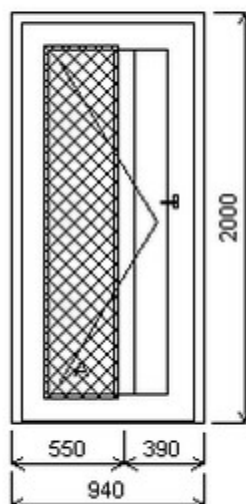

Vchodové dveře