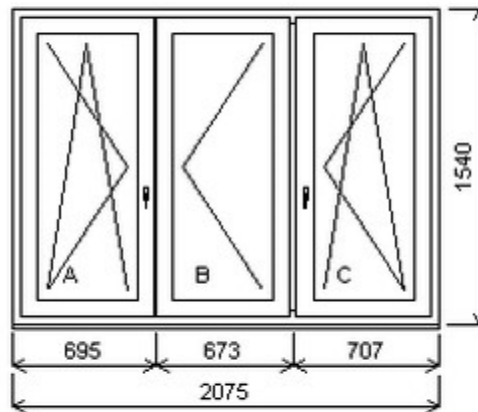

Nabídka oken skladem - 10. duben 2026

Zkratka	Název zboží	Šarže	Dispozice	Zadáno	Cena se slevou bez DPH
475163	Okno PENTA trojdílné	22070145/5	1	0	10421,-

Šířka:2075 , Výška:1540 , Barva:bílá/zlatý dub , Otvírání: OS-L/O-P/OS-P ,

HORIZONT PS PENTA PLUS (7 KOMOR)