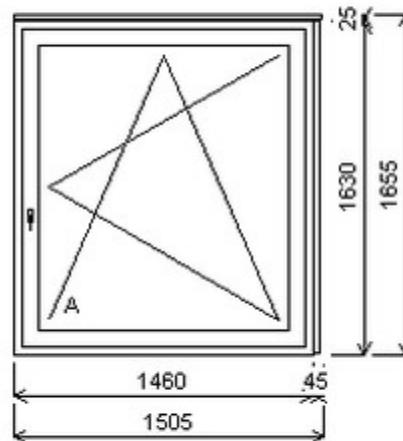

Nabídka oken skladem - 10. duben 2026

Zkratka	Název zboží	Šarže	Dispozice	Zadáno	Cena se slevou bez DPH
475161	Okno PENTA jednoduché	19010080/4	1	0	6163,-

Šířka:0 , Výška:0 , Barva:alux oboustranný , Otvírání: ,

HORIZONT PS PENTA PLUS (7 KOMOR)