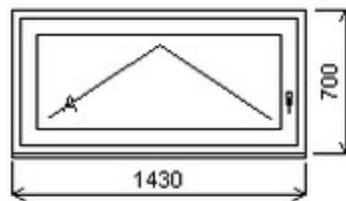

Poznámka: Trojsklo MATELUX čirý (matné sklo).

HORIZONT PS SPACE 8 (8 KOMOR)

Zkratka	Název zboží	Šarže	Dispozice	Zadáno	Cena se slevou bez DPH
476160	Okno space fix	24040575/3c	1	0	3535,-

Šířka:880 , Výška:2020 , Barva:bílá/bílá , Otvírání: FIX ,