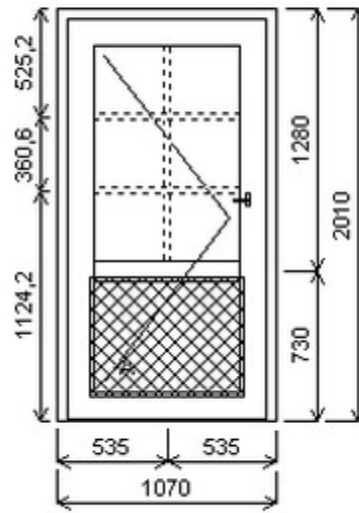

Nabídka oken skladem - 10. duben 2026

Zkratka	Název zboží	Šarže	Dispozice	Zadáno	Cena se slevou bez DPH
475071	Dveře PENTA jednokřídlé	25070059/20	1	0	17968,-

Šířka:1070 , Výška:2010 , Barva:turner oak malt oboustr. , Otvírání: O-L ,

Poznámka: Bez kliky.

HORIZONT PS PENTA 75MM (7 / 5 KOMOR)

Vchodové dveře