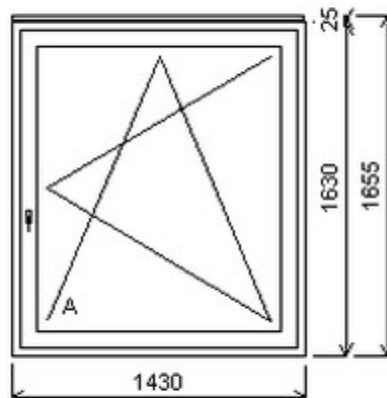

Zkratka	Název zboží	Šarže	Dispozice	Zadáno	Cena se slevou bez DPH
475161	Okno PENTA jednoduché	19010080/3	1	0	5588,-

Šířka:0 , Výška:0 , Barva:alux oboustranný , Otvírání: ,

HORIZONT PS PENTA PLUS (7 KOMOR)