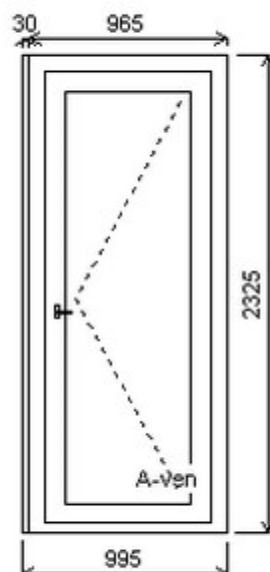

Šířka:965 , Výška:2325 , Barva:bílá/winchester , Otvírání: O-P ,

Poznámka: Bez zámk. vložky. Možnost dokoupit. Tvoří sestavu se šarží 24030165/9.

HORIZONT PS PENTA 75MM (7 / 5 KOMOR)

Vch. dveře otv. ven