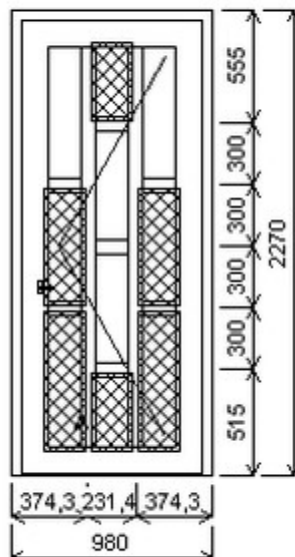

Zkratka	Název zboží	Šarže	Dispozice	Zadáno	Cena se slevou bez DPH
475071	Dveře PENTA jednokřídlé	12010430/8	1	0	15850,-

Šířka:980 , Výška:2300 , Barva:třešeň/třešeň , Otvírání: ,

HORIZONT PS PENTA (5 KOMOR)

Vchodové dveře