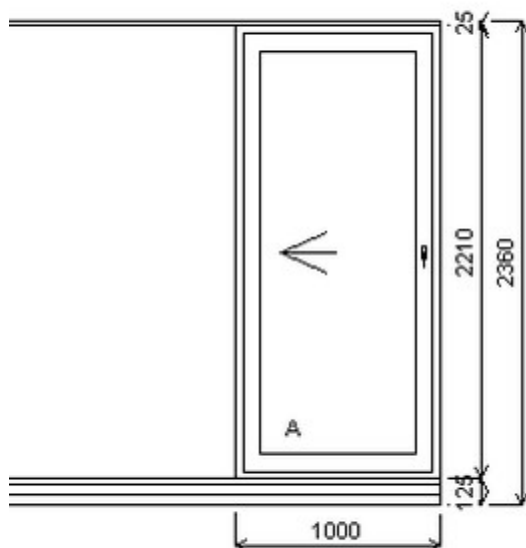

Nabídka oken skladem - 10. duben 2026

Zkratka	Název zboží	Šarže	Dispozice	Zadáno	Cena se slevou bez DPH
476262	BD posuvné space	23030042/1b	1	0	16395,-

Šířka:1000 , Výška:2210 , Barva:bílá/aluminium , Otvírání: P-L ,

Poznámka: Balk. dveře jsou spojeny s fixním oknem šarže 23030042/1a - tvoří sestavu, bez skla

HORIZONT PS SPACE 8 (8 KOMOR)