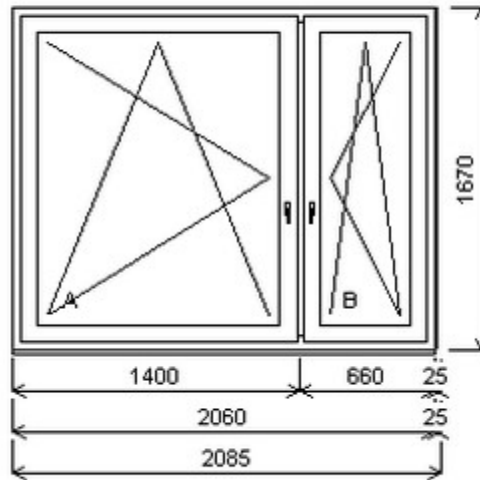

Nabídka oken skladem - 10. duben 2026

Zkratka	Název zboží	Šarže	Dispozice	Zadáno	Cena se slevou bez DPH
475162	Okno PENTA dvojdílné	20010008/6	1	0	5860,-

Šířka:2060 , Výška:1670 , Barva:bílá/bílá , Otvírání: OS-L/OS-P ,

HORIZONT PS PENTA PLUS (7 KOMOR)

Zkratka	Název zboží	Šarže	Dispozice	Zadáno	Cena se slevou bez DPH
475162	Okno PENTA dvojdílné	22060063/4	1	0	5120,-

Šířka:2480 , Výška:570 , Barva:bílá/antracitově šedá , Otvírání: SKLOP/SKLOP ,

HORIZONT PS PENTA PLUS (7 KOMOR)