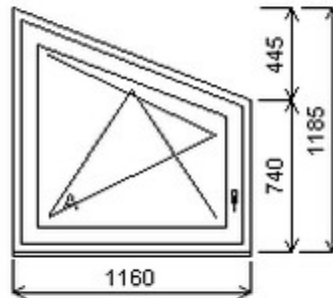

Nabídka oken skladem - 10. duben 2026

Zkratka	Název zboží	Šarže	Dispozice	Zadáno	Cena se slevou bez DPH
475063	Šikmé okno PENTA	25040186/7	1	0	3267,-

Šířka:1160 , Výška:1185 , Barva:bílá/dub tmavý , Otvírání: OS-L ,

HORIZONT PS PENTA PLUS (7 KOMOR)