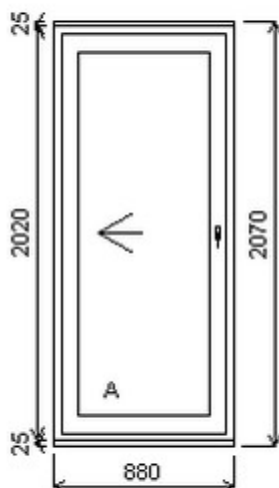

Zkratka	Název zboží	Šarže	Dispozice	Zadáno	Cena se slevou bez DPH
476262	BD posuvné space	24040575/3e	1	0	10793,-

Šířka:880 , Výška:2020 , Barva:bílá/bílá , Otvírání: P-L ,

Poznámka: Se šarží 24040575/3c tvoří sestavu.

HORIZONT PS SPACE 8 (8 KOMOR)