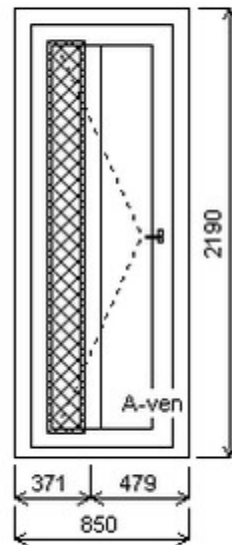

Nabídka oken skladem - 10. duben 2026

Zkratka	Název zboží	Šarže	Dispozice	Zadáno	Cena se slevou bez DPH
475071	Dveře PENTA jednokřídlé	24030165/3	1	0	13755,-

Šířka:850 , Výška:2190 , Barva:bílá/winchester , Otvírání: O-L ,

Poznámka: Bez zámkové vložky a skla. Možnost dokoupit.

HORIZONT PS PENTA 75MM (7 / 5 KOMOR)

Vch. dveře otv. ven