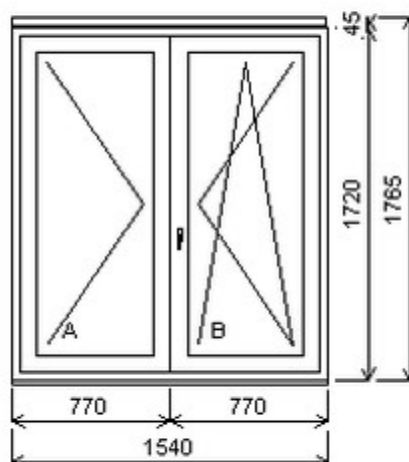

Zkratka	Název zboží	Šarže	Dispozice	Zadáno	Cena se slevou bez DPH
475165	Okno PENTA dvojdílné bez sloupku	17030040/2	1	0	6790,-

Šířka:0 , Výška:0 , Barva:bílá/Sapeli , Otvírání: ,

HORIZONT PS PENTA PLUS (7 KOMOR)