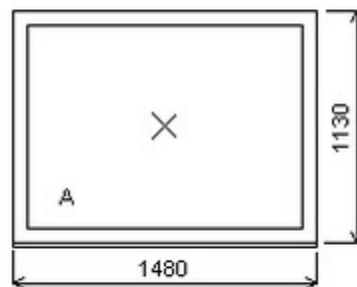

Zkratka	Název zboží	Šarže	Dispozice	Zadáno	Cena se slevou bez DPH
475161	Okno PENTA jednoduché	17100015/3	1	0	1490,-

Šířka:0 , Výška:0 , Barva:bílá/bílá , Otvírání: ,

HORIZONT PS PENTA PLUS (7 KOMOR)