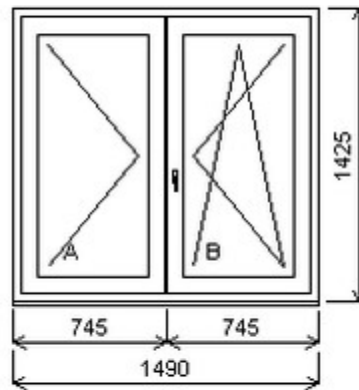

Nabídka oken skladem - 10. duben 2026

Zkratka	Název zboží	Šarže	Dispozice	Zadáno	Cena se slevou bez DPH
476165	Okno dvojdílné bez sloupku space	25030017/13	1	0	7624,-

Šířka:1490 , Výška:1425 , Barva:bílá/antracitově šedá , Otvírání: O-L/OS-P ,

HORIZONT PS SPACE 8 (8 KOMOR)