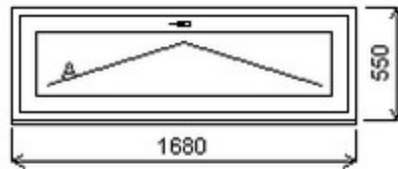

Nabídka oken skladem - 10. duben 2026

Zkratka	Název zboží	Šarže	Dispozice	Zadáno	Cena se slevou bez DPH
475161	Okno PENTA jednoduché	22040364/7	1	0	3438,-

Šířka:1680 , Výška:550 , Barva:bílá/antracitově šedá , Otvírání: SKLOP ,

HORIZONT PS PENTA PLUS (7 KOMOR)

Zkratka	Název zboží	Šarže	Dispozice	Zadáno	Cena se slevou bez DPH
475161	Okno PENTA jednoduché	23030328/5	1	0	1550,-

Šířka:550 , Výška:710 , Barva:bílá/bílá , Otvírání: OS-L ,

HORIZONT PS PENTA PLUS (7 KOMOR)