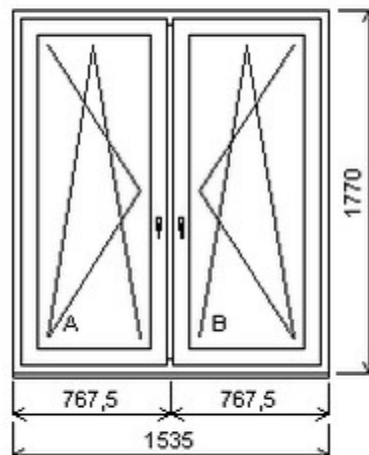

Zkratka	Název zboží	Šarže	Dispozice	Zadáno	Cena se slevou bez DPH
475162	Okno PENTA dvojdílné	19070148/1	2	0	4865,-

Šířka:1535 , Výška:1770 , Barva:bílá/bílá , Otvírání: OS-L/OS-P ,

HORIZONT PS PENTA PLUS (7 KOMOR)