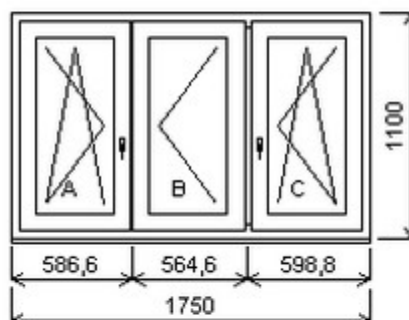

Zkratka	Název zboží	Šarže	Dispozice	Zadáno	Cena se slevou bez DPH
475163	Okno PENTA trojdílné	16010072/1	1	0	4964,-

Šířka:0 , Výška:0 , Barva:oboustranná třešeň , Otvírání: ,

Poznámka: krajní okna se žaluzií

HORIZONT PS PENTA PLUS (7 KOMOR)