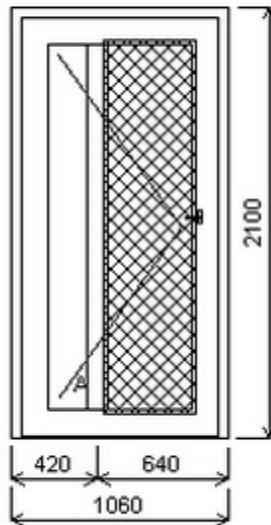

Nabídka oken skladem - 10. duben 2026

Zkratka	Název zboží	Šarže	Dispozice	Zadáno	Cena se slevou bez DPH
475071	Dveře PENTA jednokřídlé	24040085/3a	1	0	12732,-

Šířka:1060 , Výška:2100 , Barva:šedá/šedá , Otvírání: O-L ,

Poznámka: Bez kliky, skla, výplně, FAB. Možnost dokoupení. Vryp na rámu. V sestavě s 24040085/3b.

HORIZONT PS PENTA (5 KOMOR)

Vchodové dveře