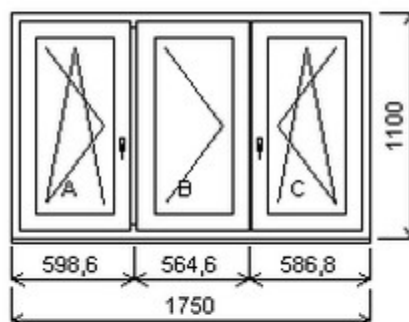

Zkratka	Název zboží	Šarže	Dispozice	Zadáno	Cena se slevou bez DPH
475163	Okno PENTA trojdílné	11010548/1	1	0	7110,-

Šířka:0 , Výška:0 , Barva:přírodní ořech oboustranný , Otvírání: ,

HORIZONT PS PENTA PLUS (7 KOMOR)