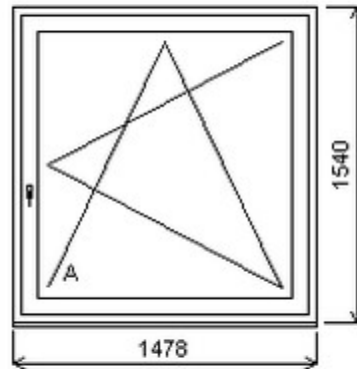

Nabídka oken skladem - 10. duben 2026

Zkratka	Název zboží	Šarže	Dispozice	Zadáno	Cena se slevou bez DPH
475161	Okno PENTA jednoduché	20010225/1b	1	0	3500,-

Šířka:1478 , Výška:1540 , Barva:bílá/bílá , Otvírání: OS-P ,

HORIZONT PS PENTA PLUS (7 KOMOR)

Zkratka	Název zboží	Šarže	Dispozice	Zadáno	Cena se slevou bez DPH
475161	Okno PENTA jednoduché	21010197/7	1	0	1490,-

Šířka:400 , Výška:960 , Barva:bílá/zlatý dub , Otvírání: OS-P ,

HORIZONT PS PENTA PLUS (7 KOMOR)