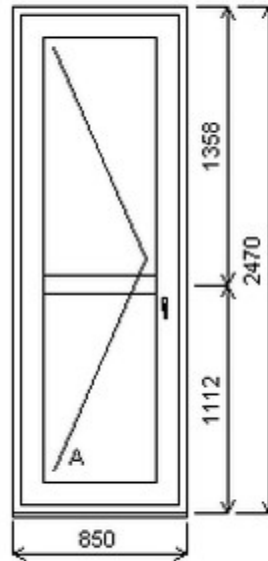

## Nabídka oken skladem - 10. duben 2026

Zkratka	Název zboží	Šarže	Dispozice	Zadáno	Cena se slevou bez DPH
475261	BD PENTA	14090069R1/3a	1	0	4990,-

Šířka:0 , Výška:0 , Barva:bílá/bílá , Otvírání: ,

HORIZONT PS PENTA PLUS (7 KOMOR)