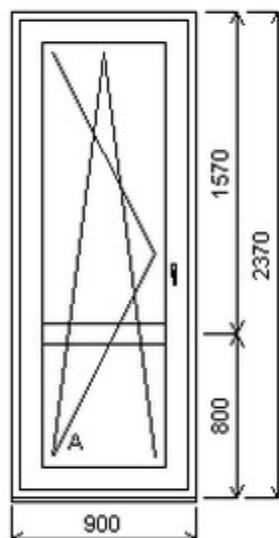

Zkratka	Název zboží	Šarže	Dispozice	Zadáno	Cena se slevou bez DPH
475261	BD PENTA	24040282/1	1	0	7686,-

Šířka:900 , Výška:2370 , Barva:bílá/winchester , Otvírání: OS-L ,

Poznámka: Poškrábané.

HORIZONT PS PENTA PLUS (7 KOMOR)