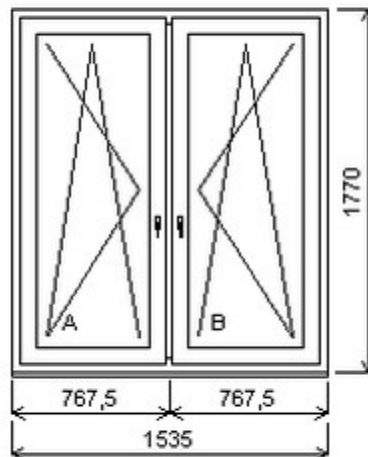

Nabídka oken skladem - 10. duben 2026

Zkratka	Název zboží	Šarže	Dispozice	Zadáno	Cena se slevou bez DPH
475162	Okno PENTA dvojdílné	19070148/2	2	0	4865,-

Šířka:1535 , Výška:1770 , Barva:bílá/bílá , Otvírání: OS-L/OS-P ,

HORIZONT PS PENTA PLUS (7 KOMOR)