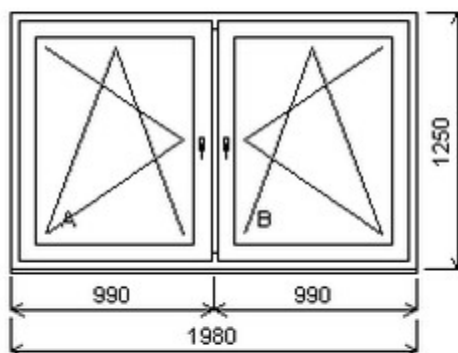

Nabídka oken skladem - 10. duben 2026

Zkratka	Název zboží	Šarže	Dispozice	Zadáno	Cena se slevou bez DPH
476162	Okno dvojdílné space	24030234/2	1	0	9450,-

Šířka:1980 , Výška:1250 , Barva:ořech/ořech , Otvírání: OS-L/OS-P ,

Poznámka: Se sítí.

HORIZONT PS SPACE 8 (8 KOMOR)