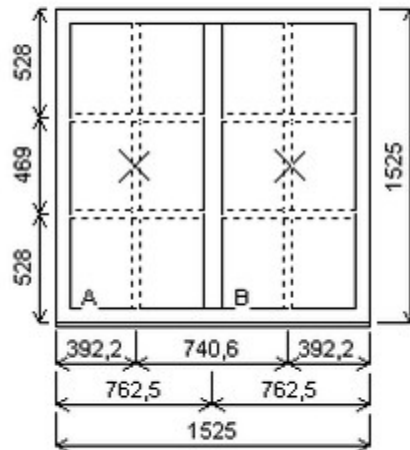

Nabídka oken skladem - 10. duben 2026

Zkratka	Název zboží	Šarže	Dispozice	Zadáno	Cena se slevou bez DPH
475162	Okno PENTA dvojdílné	24030320/5	1	0	3411,-

Šířka:1525 , Výška:1525 , Barva:bílá/zlatý dub , Otvírání: FIX/FIX ,

Poznámka: Jedno sklo je rozbité. Možnost doobjednání.

HORIZONT PS PENTA PLUS (7 KOMOR)