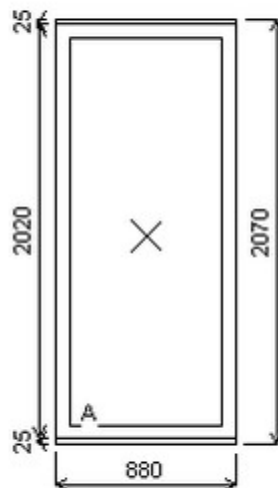

Zkratka	Název zboží	Šarže	Dispozice	Zadáno	Cena se slevou bez DPH
476160	Okno space fix	24040575/3c	1	0	3535,-

Šířka:880 , Výška:2020 , Barva:bílá/bílá , Otvírání: FIX ,

Poznámka: Se šarží 24040575/3e tvoří sestavu.

HORIZONT PS SPACE 8 (8 KOMOR)