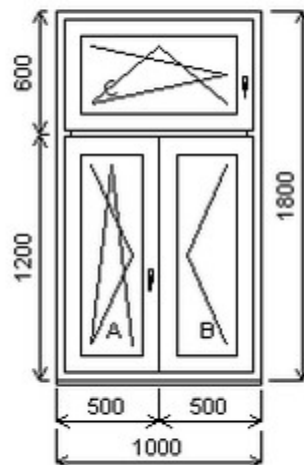

Nabídka oken skladem - 10. duben 2026

Zkratka	Název zboží	Šarže	Dispozice	Zadáno	Cena se slevou bez DPH
475163	Okno PENTA trojdílné	21010197/5	1	0	5300,-

Šířka:1000 , Výška:1800 , Barva:bílá/zlatý dub , Otvírání: OS-L/O-P/OS-L ,

HORIZONT PS PENTA PLUS (7 KOMOR)