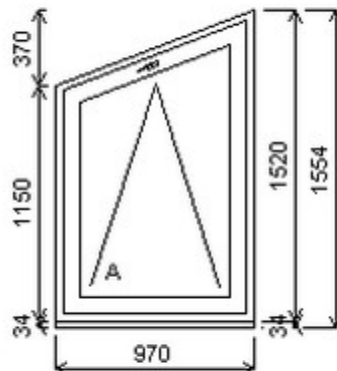

Zkratka	Název zboží	Šarže	Dispozice	Zadáno	Cena se slevou bez DPH
475063	Šikmé okno PENTA	25040319/6a	1	0	4882,-

Šířka:970 , Výška:1520 , Barva:antracitově hladká oboustr. , Otvírání: SKLOP ,

Poznámka: Bez kliky. Možno dokoupit.

HORIZONT PS PENTA PLUS (7 KOMOR)