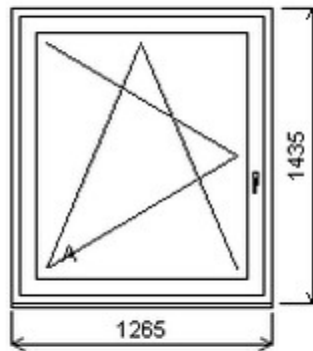

Nabídka oken skladem - 14. březen 2025

Zkratka	Název zboží	Šarže	Dispozice	Zadáno	Cena se slevou bez DPH
475161	Okno PENTA jednoduché	24040553/6b	1	0	4942,-

Šířka:1265 , Výška:1435 , Barva:Čokoládová oboustr. , Otvírání: OS-L ,

Poznámka: Se sítí, žaluzií a spojovacím profilem.

HORIZONT PS PENTA PLUS (7 KOMOR)