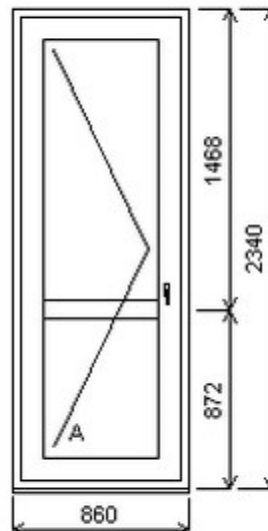

## Nabídka oken skladem - 14. březen 2025

Zkratka	Název zboží	Šarže	Dispozice	Zadáno	Cena se slevou bez DPH
475261	BD PENTA	14090069R1/3a	1	0	4990,-

Jednodílné balkonové dveře , Šířka:850 , Výška:2470 , bílá/bílá , Otvírání: OTVIR: O-L ,

HORIZONT PS PENTA PLUS (7 KOMOR)

Zkratka	Název zboží	Šarže	Dispozice	Zadáno	Cena se slevou bez DPH
475261	BD PENTA	20010225/1a	1	0	4404,-

Šířka:860 , Výška:2340 , Barva:bílá/bílá , Otvírání: O-L ,

HORIZONT PS PENTA PLUS (7 KOMOR)