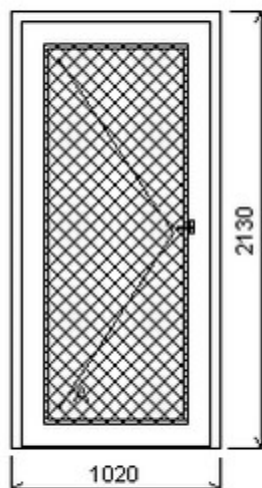

Šířka:1020 , Výška:2130 , Barva:oboustr. antracitově šedá , Otvírání: O-L ,

Poznámka: Bez kliky a zámkové vložky. Možnost dokoupení.

HORIZONT PS PENTA 75MM (7 / 5 KOMOR)

Vchodové dveře