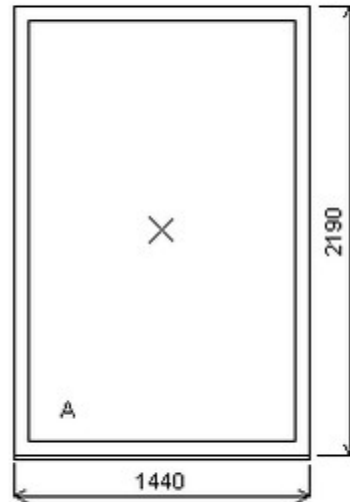

Nabídka oken skladem - 14. březen 2025

Zkratka	Název zboží	Šarže	Dispozice	Zadáno	Cena se slevou bez DPH
475161	Okno PENTA jednoduché	19040134/7a	1	0	3600,-

Jednoduché okno , Šířka:1440 , Výška:2190 , bílá/ořech , Otvírání: OTVIR: FIX ,

HORIZONT PS PENTA PLUS (7 KOMOR)