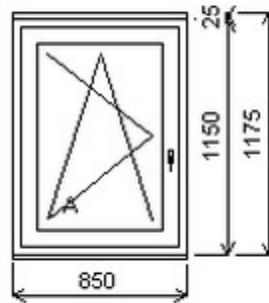

Nabídka oken skladem - 14. březen 2025

Zkratka	Název zboží	Šarže	Dispozice	Zadáno	Cena se slevou bez DPH
475161	Okno PENTA jednoduché	22040184/1	1	0	3877,-

Šířka:850 , Výška:1150 , Barva:dub tmavý oboustranný , Otvírání: OS-L ,

HORIZONT PS PENTA PLUS (7 KOMOR)