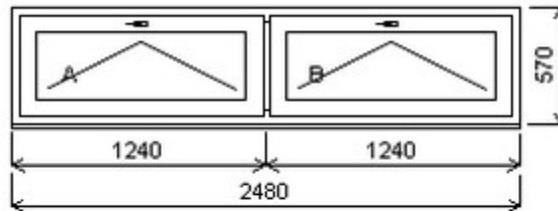

Nabídka oken skladem - 14. březen 2025

Zkratka	Název zboží	Šarže	Dispozice	Zadáno	Cena se slevou bez DPH
475162	Okno PENTA dvojdílné	22060063/4	1	0	5120,-

Šířka:2480 , Výška:570 , Barva:bílá/antracitově šedá , Otvírání: SKLOP/SKLOP ,

HORIZONT PS PENTA PLUS (7 KOMOR)