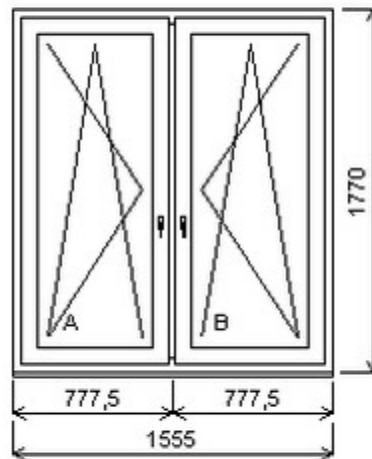

Nabídka oken skladem - 14. březen 2025

Zkratka	Název zboží	Šarže	Dispozice	Zadáno	Cena se slevou bez DPH
475162	Okno PENTA dvojdílné	19070148/3	2	0	4487,-

Dvojdílné okno se sloupkem , Šířka:1555 , Výška:1770 , bílá/bílá , Otvírání: OTVIR: OS-L/OS-P ,

HORIZONT PS PENTA PLUS (7 KOMOR)