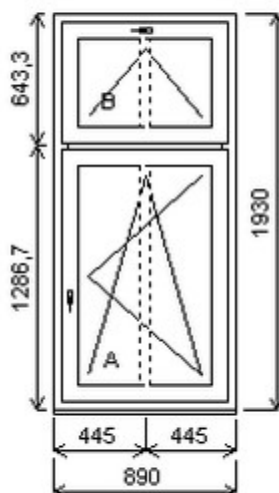

Zkratka	Název zboží	Šarže	Dispozice	Zadáno	Cena se slevou bez DPH
475166	Okno PENTA dvojdílné s poutcem	15100052/5	1	0	2553,-

Dvojdílné okno s poutcem , Šířka:890 , Výška:1930 , bílá/bílá , Otvírání: OTVIR: OS-P/SKLOP ,

Poznámka: Horní ventilačka bez pantů

HORIZONT PS PENTA PLUS (7 KOMOR)