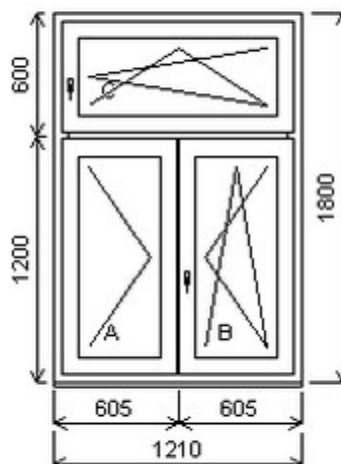

Zkratka	Název zboží	Šarže	Dispozice	Zadáno	Cena se slevou bez DPH
475163	Okno PENTA trojdílné	21010197/1	3	0	5850,-

Šířka:1210 , Výška:1800 , Barva:bílá/zlatý dub , Otvírání: O-L/OS-P/OS-P ,

HORIZONT PS PENTA PLUS (7 KOMOR)