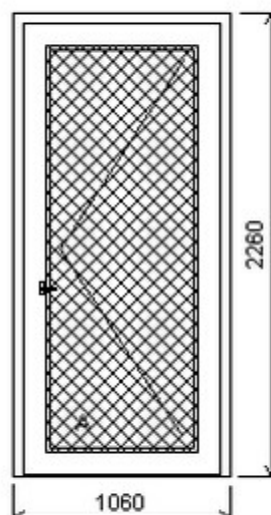

Šířka:1060 , Výška:2290 , Barva:mechově zelená oboustranná , Otvírání: O-P ,

Poznámka: bez výplně

HORIZONT PS PENTA (5 KOMOR)

Vchodové dveře