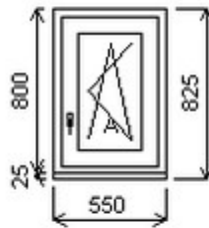

Nabídka oken skladem - 14. březen 2025

Zkratka	Název zboží	Šarže	Dispozice	Zadáno	Cena se slevou bez DPH
475161	Okno PENTA jednoduché	24030046/4	1	0	2533,-

Šířka:550 , Výška:800 , Barva:zlatý dub/zlatý dub , Otvírání: OS-P ,

Poznámka: Se sítí a žaluzií.

HORIZONT PS PENTA PLUS (7 KOMOR)

Zkratka	Název zboží	Šarže	Dispozice	Zadáno	Cena se slevou bez DPH
475161	Okno PENTA jednoduché	24040085/3b	1	0	3840,-

Šířka:550 , Výška:2100 , Barva:šedá/šedá , Otvírání: FIX ,

Poznámka: Bez skla. Možnost dokoupení.V sestavě s 24040085/3a.

HORIZONT PS PENTA PLUS (7 KOMOR)