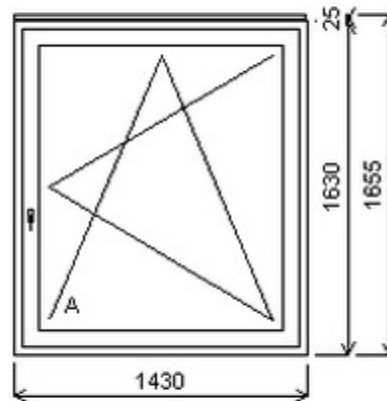

Nabídka oken skladem - 14. březen 2025

Zkratka	Název zboží	Šarže	Dispozice	Zadáno	Cena se slevou bez DPH
475161	Okno PENTA jednoduché	19010080/3	1	0	5588,-

Jednodílné okno , Šířka:1430 , Výška:1630 , alux oboustranný , Otvírání: OTVIR: OS-P ,

HORIZONT PS PENTA PLUS (7 KOMOR)