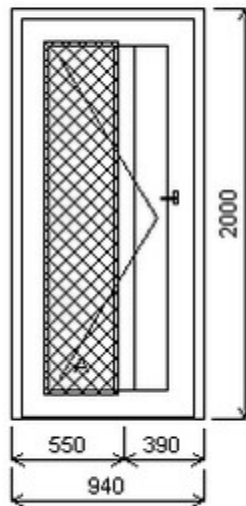

Nabídka oken skladem - 14. březen 2025

Zkratka	Název zboží	Šarže	Dispozice	Zadáno	Cena se slevou bez DPH
475071	Dveře PENTA jednokřídlé	24040486/4	1	0	11922,-

Šířka:940 , Výška:2000 , Barva:bílá/bílá , Otvírání: O-L ,

Poznámka: Bez kliky. Možnost dokoupení.

HORIZONT PS PENTA 75MM (7 / 5 KOMOR)

Vchodové dveře