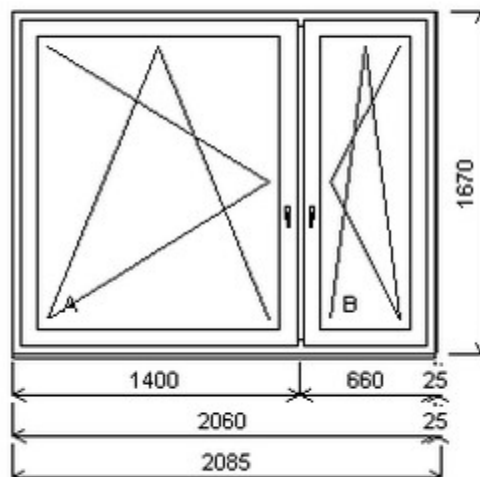

Zkratka	Název zboží	Šarže	Dispozice	Zadáno	Cena se slevou bez DPH
475162	Okno PENTA dvojdílné	20010008/6	1	0	5860,-

Dvojdílné okno se sloupkem , Šířka:2060 , Výška:1670 , bílá/bílá , Otvírání: OTVIR: OS-L/OS-P ,

HORIZONT PS PENTA PLUS (7 KOMOR)