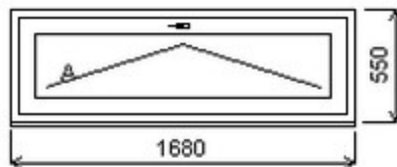

Zkratka	Název zboží	Šarže	Dispozice	Zadáno	Cena se slevou bez DPH
475161	Okno PENTA jednoduché	22040364/7	1	0	3438,-

Šířka:1680 , Výška:550 , Barva:bílá/antracitově šedá , Otvírání: SKLOP ,

HORIZONT PS PENTA PLUS (7 KOMOR)