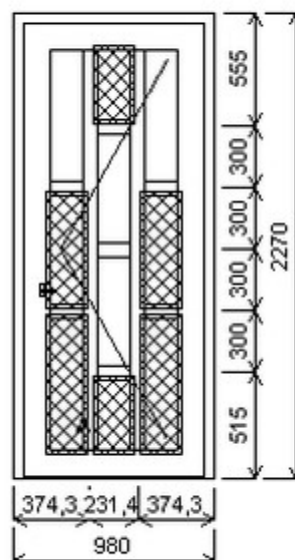

Zkratka	Název zboží	Šarže	Dispozice	Zadáno	Cena se slevou bez DPH
475071	Dveře PENTA jednokřídlé	12010430/8	1	0	15850,-

Jednoduché vchodové dveře , Šířka:980 , Výška:2300 , třešeň/třešeň , Otvírání: OTVIR: O-P,VDSAR ,

HORIZONT PS PENTA (5 KOMOR)

Vchodové dveře