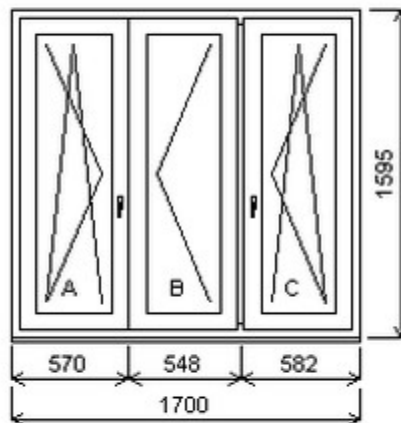

Nabídka oken skladem - 14. březen 2025

Zkratka	Název zboží	Šarže	Dispozice	Zadáno	Cena se slevou bez DPH
475163	Okno PENTA trojdílné	16060041R1/7	1	0	4990,-

Trojdílné okno se sloupkem vpravo , Šířka:1700 , Výška:1595 , bílá/zlatý dub , Otvírání: OTVIR: OS-L/O-P/OS-P ,

HORIZONT PS PENTA PLUS (7 KOMOR)