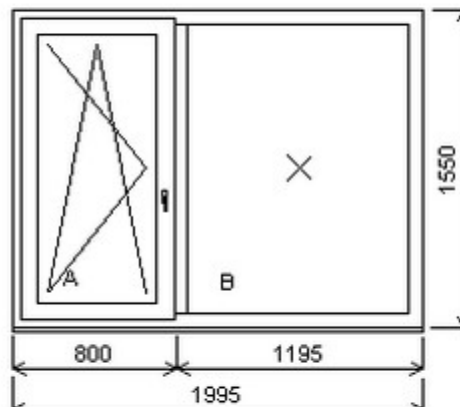

Zkratka	Název zboží	Šarže	Dispozice	Zadáno	Cena se slevou bez DPH
475162	Okno PENTA dvojdílné	17060075/2a	1	0	3152,-

Dvojdílné okno se sloupkem , Šířka:1995 , Výška:1550 , bílá/bílá , Otvírání: OTVIR: OS-L/FIX ,

Poznámka: ve fixní části okna není sklo

HORIZONT PS PENTA PLUS (7 KOMOR)