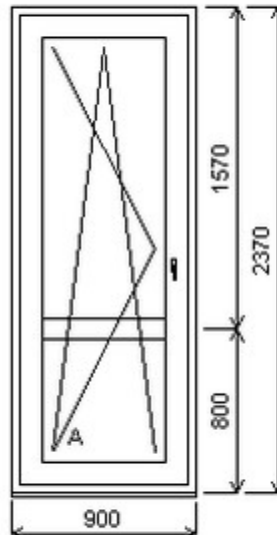

Zkratka	Název zboží	Šarže	Dispozice	Zadáno	Cena se slevou bez DPH
475261	BD PENTA	24040282/1	1	0	7686,-

Šířka:900 , Výška:2370 , Barva:bílá/winchester , Otvírání: OS-L ,

Poznámka: Poškrábané.

HORIZONT PS PENTA PLUS (7 KOMOR)