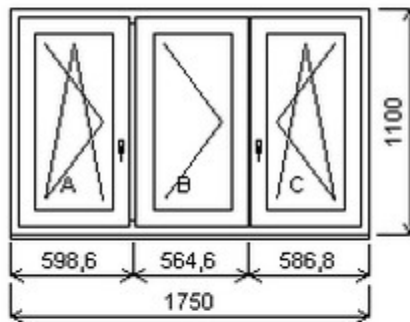

Nabídka oken skladem - 14. březen 2025

Zkratka	Název zboží	Šarže	Dispozice	Zadáno	Cena se slevou bez DPH
475163	Okno PENTA trojdílné	11010596/1	1	0	5668,-

Trojdílné okno se sloupkem vlevo , Šířka:1750 , Výška:1100 , zlatý dub/zlatý dub , Otvírání: OTVIR: OS-L/O-L/OS-P ,

Poznámka: Sít 1 kus. Vzorkové okno: v levém křídle je dvojsklo, uprostřed je trojsklo, v pravém křídle je Heat Mirror. Okno je m
HORIZONT PS PENTA PLUS (7 KOMOR)