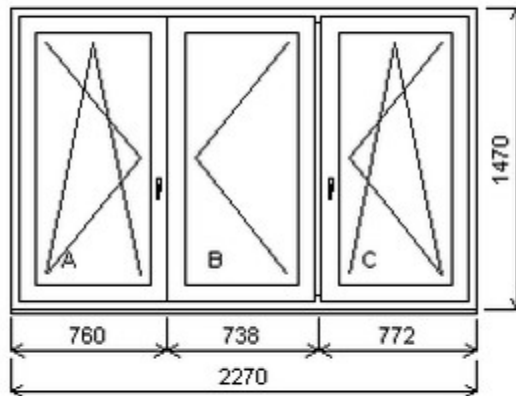

Nabídka oken skladem - 14. březen 2025

Zkratka	Název zboží	Šarže	Dispozice	Zadáno	Cena se slevou bez DPH
475163	Okno PENTA trojdílné	21070189/4	1	0	8100,-

Šířka:2270 , Výška:1470 , Barva:bílá/ořech , Otvírání: OS-L/O-P/OS-P ,

HORIZONT PS PENTA PLUS (7 KOMOR)