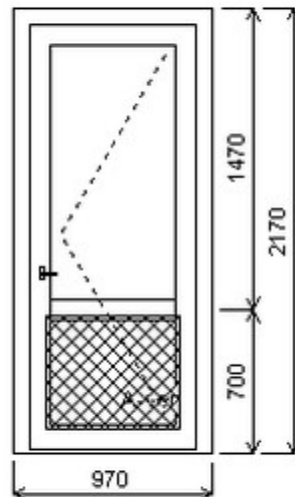

Nabídka oken skladem - 14. březen 2025

Zkratka	Název zboží	Šarže	Dispozice	Zadáno	Cena se slevou bez DPH
475071	Dveře PENTA jednokřídlé	12040164/1b	1	0	11176,-

Jednodílné vchodové dveře , Šířka:970 , Výška:2170 , bílá/ořech , Otvírání: OTVIR: O-P ,

Poznámka: Dveře jsou spojeny s fixním oknem šarže 12040164/1a - tvoří sestavu
HORIZONT PS PENTA (5 KOMOR)

Vch. dveře otv. ven