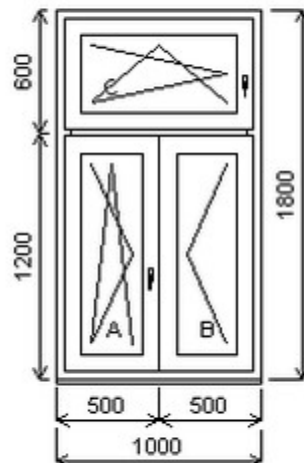

Zkratka	Název zboží	Šarže	Dispozice	Zadáno	Cena se slevou bez DPH
475163	Okno PENTA trojdílné	21010197/5	1	0	5300,-

Šířka:1000 , Výška:1800 , Barva:bílá/zlatý dub , Otvírání: OS-L/O-P/OS-L ,

HORIZONT PS PENTA PLUS (7 KOMOR)