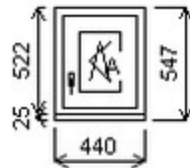

Zkratka	Název zboží	Šarže	Dispozice	Zadáno	Cena se slevou bez DPH
475161	Okno PENTA jednoduché	23070355/3	1	0	1576,-

Šířka:440 , Výška:522 , Barva:bílá/zlatý dub , Otvírání: OS-P ,

Poznámka: se sítkou

HORIZONT PS PENTA PLUS (7 KOMOR)