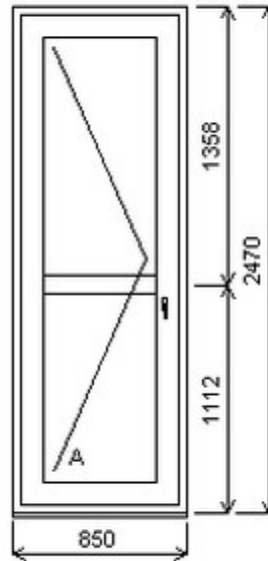

Nabídka oken skladem - 14. březen 2025

Zkratka	Název zboží	Šarže	Dispozice	Zadáno	Cena se slevou bez DPH
475261	BD PENTA	14090069R1/3a	1	0	4990,-

Jednodílné balkonové dveře , Šířka:850 , Výška:2470 , bílá/bílá , Otvírání: OTVIR: O-L ,

HORIZONT PS PENTA PLUS (7 KOMOR)