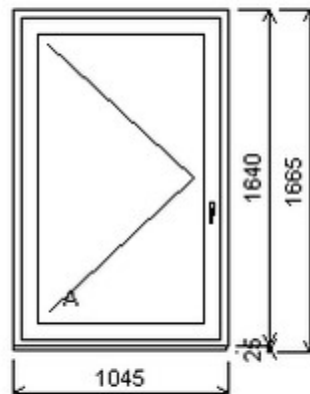

Zkratka	Název zboží	Šarže	Dispozice	Zadáno	Cena se slevou bez DPH
475161	Okno PENTA jednoduché	15010362/1a	1	0	2820,-

Jednodílné okno , Šířka:1045 , Výška:1640 , bílá/aluminium , Otvírání: OTVIR: O-L ,

HORIZONT PS PENTA PLUS (7 KOMOR)