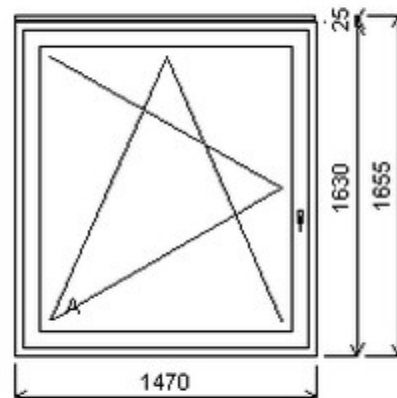

Zkratka	Název zboží	Šarže	Dispozice	Zadáno	Cena se slevou bez DPH
475161	Okno PENTA jednoduché	19010080/2	1	0	5713,-

Jednodílné okno , Šířka:1470 , Výška:1630 , alux oboustranný , Otvírání: OTVIR: OS-L ,

HORIZONT PS PENTA PLUS (7 KOMOR)