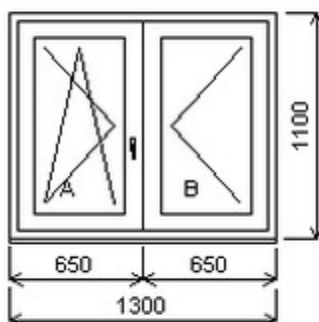

Šířka:1300 , Výška:1100 , Barva:bílá/antracitově šedá , Otvírání: ,

HORIZONT PS SPACE 8 (8 KOMOR)