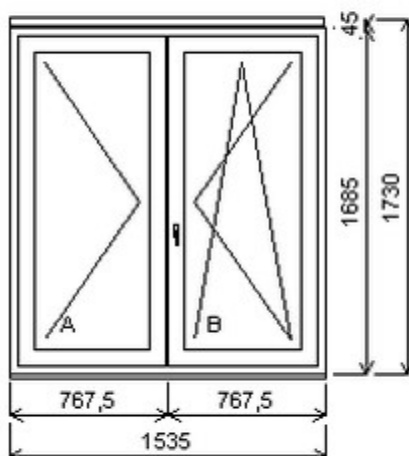

Nabídka oken skladem - 14. březen 2025

Zkratka	Název zboží	Šarže	Dispozice	Zadáno	Cena se slevou bez DPH
475165	Okno PENTA dvojdílné bez sloupku	17030040/3	1	0	6720,-

Dvojdílné okno bez sloupku (stulp) , Šířka:1535 , Výška:1685 , bílá/Sapeli , Otvírání: OTVIR: O-L/OS-P ,

HORIZONT PS PENTA PLUS (7 KOMOR)