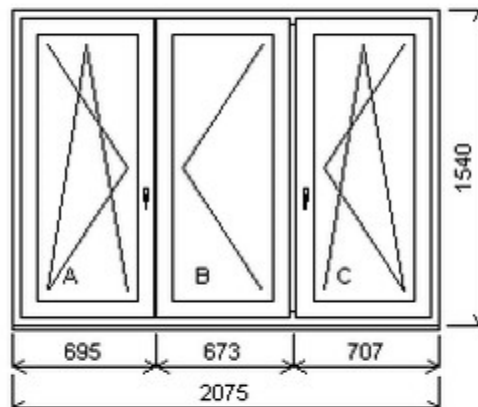

Zkratka	Název zboží	Šarže	Dispozice	Zadáno	Cena se slevou bez DPH
475163	Okno PENTA trojdílné	22070145/5	1	0	10421,-

Šířka:2075 , Výška:1540 , Barva:bílá/zlatý dub , Otvírání: OS-L/O-P/OS-P ,

HORIZONT PS PENTA PLUS (7 KOMOR)