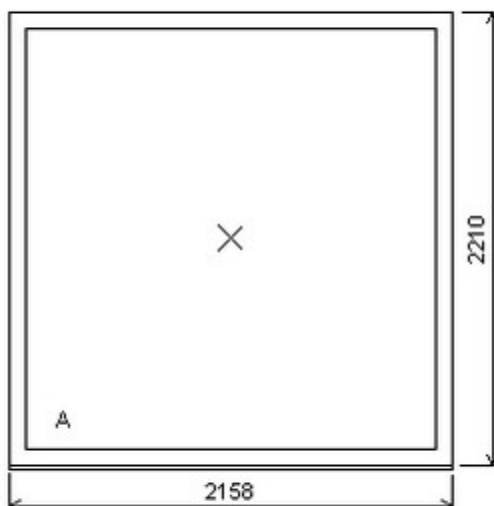

Zkratka	Název zboží	Šarže	Dispozice	Zadáno	Cena se slevou bez DPH
476161	Okno jednodílné space	23030042/1a	1	0	4646,-

Šířka:2158 , Výška:2210 , Barva:bílá/aluminium , Otvírání: FIX ,

Poznámka: Fixní okno je spojeno s balk. dveřmi šarže 23030042/1b - tvoří sestavu, bez skla

HORIZONT PS SPACE 8 (8 KOMOR)