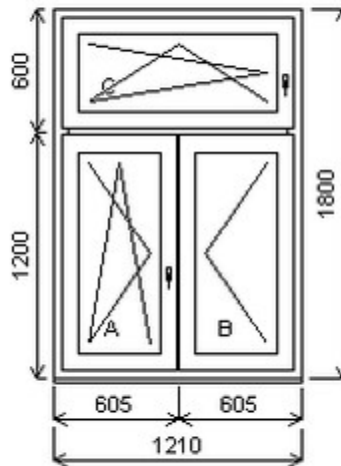

Nabídka oken skladem - 14. březen 2025

Zkratka	Název zboží	Šarže	Dispozice	Zadáno	Cena se slevou bez DPH
475163	Okno PENTA trojdílné	21010197/2	1	0	5810,-

Šířka:1210 , Výška:1800 , Barva:bílá/zlatý dub , Otvírání: OS-L/O-P/OS-L ,

HORIZONT PS PENTA PLUS (7 KOMOR)