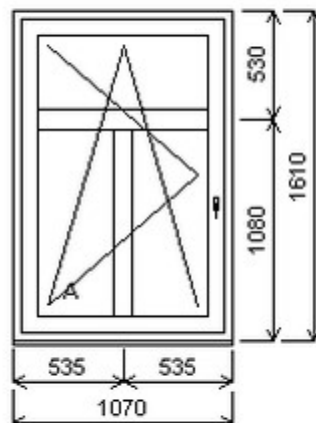

Nabídka oken skladem - 14. březen 2025

Zkratka	Název zboží	Šarže	Dispozice	Zadáno	Cena se slevou bez DPH
475161	Okno PENTA jednoduché	21010197/7	1	0	1490,-

Šířka:400 , Výška:960 , Barva:bílá/zlatý dub , Otvírání: OS-P ,

HORIZONT PS PENTA PLUS (7 KOMOR)

Zkratka	Název zboží	Šarže	Dispozice	Zadáno	Cena se slevou bez DPH
475161	Okno PENTA jednoduché	21010201/3	1	0	3458,-

Šířka:1070 , Výška:1610 , Barva:bílá/zlatý dub , Otvírání: OS-L ,

Poznámka: spodní část křídla bez skel

HORIZONT PS PENTA PLUS (7 KOMOR)