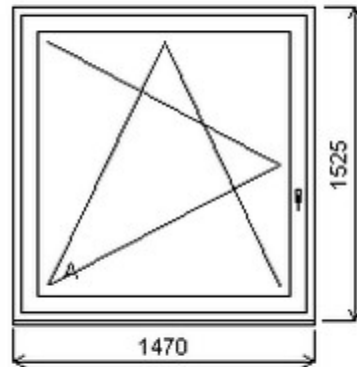

Nabídka oken skladem - 14. březen 2025

Zkratka	Název zboží	Šarže	Dispozice	Zadáno	Cena se slevou bez DPH
475161	Okno PENTA jednoduché	23040147/1	1	0	4468,-

Šířka:1470 , Výška:1525 , Barva:bílá/bílá , Otvírání: OS-L ,

HORIZONT PS PENTA PLUS (7 KOMOR)

Zkratka	Název zboží	Šarže	Dispozice	Zadáno	Cena se slevou bez DPH
475161	Okno PENTA jednoduché	23070355/3	1	0	1576,-

Šířka:440 , Výška:522 , Barva:bílá/zlatý dub , Otvírání: OS-P ,

Poznámka: se sítkou

HORIZONT PS PENTA PLUS (7 KOMOR)