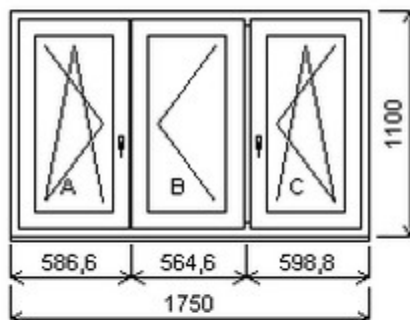

Zkratka	Název zboží	Šarže	Dispozice	Zadáno	Cena se slevou bez DPH
475163	Okno PENTA trojdílné	16010072/1	1	0	4964,-

Trojdílné okno se sloupkem vpravo , Šířka:1750 , Výška:1100 , oboustranná třešeň , Otvírání: OTVIR: OS-L/O-P/OS-P ,

Poznámka: krajní okna se žaluzií

HORIZONT PS PENTA PLUS (7 KOMOR)