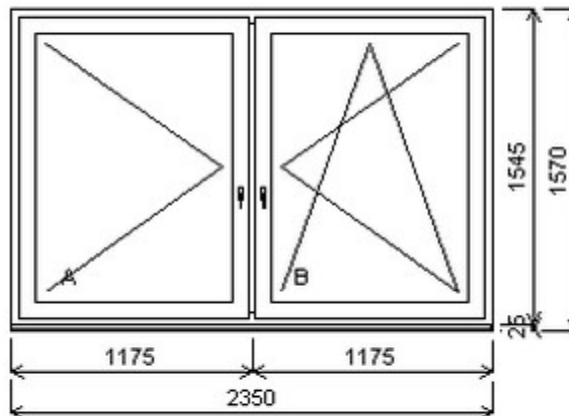

Nabídka oken skladem - 14. březen 2025

Zkratka	Název zboží	Šarže	Dispozice	Zadáno	Cena se slevou bez DPH
475162	Okno PENTA dvojdílné	17010144/5	1	0	5340,-

Dvojdílné okno se sloupkem , Šířka:2350 , Výška:1545 , bílá/ořech , Otvírání: OTVIR: O-L/OS-P ,

HORIZONT PS PENTA PLUS (7 KOMOR)