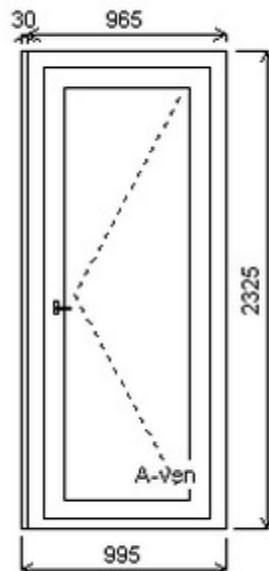

Šířka:965 , Výška:2325 , Barva:bílá/winchester , Otvírání: O-P ,

Poznámka: Bez zámk. vložky. Možnost dokoupit. Tvoří sestavu se šarží 24030165/9.

HORIZONT PS PENTA 75MM (7 / 5 KOMOR)

Vch. dveře otv. ven