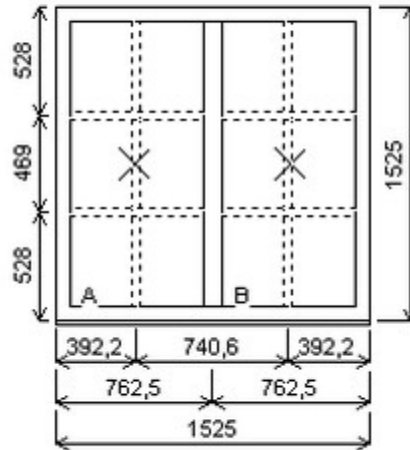

Nabídka oken skladem - 14. březen 2025

Zkratka	Název zboží	Šarže	Dispozice	Zadáno	Cena se slevou bez DPH
475162	Okno PENTA dvojdílné	24030320/5	1	0	3411,-

Šířka:1525 , Výška:1525 , Barva:bílá/zlatý dub , Otvírání: FIX/FIX ,

Poznámka: Jedno sklo je rozbité. Možnost doobjednání.

HORIZONT PS PENTA PLUS (7 KOMOR)