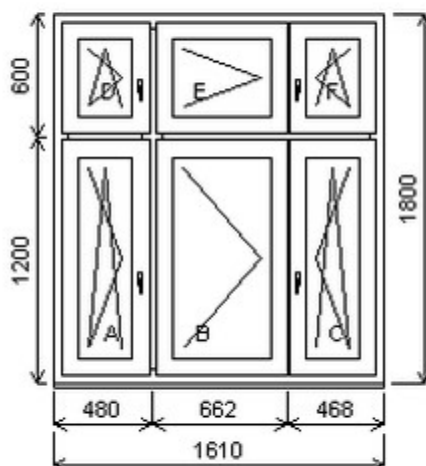

Nabídka oken skladem - 14. březen 2025

Zkratka	Název zboží	Šarže	Dispozice	Zadáno	Cena se slevou bez DPH
475167	Okno PENTA šestidílné s poutcem a sloupkem	21010197/3	2	0	9400,-

Šířka:1610 , Výška:1800 , Barva:bílá/zlatý dub , Otvírání: OS-L/O-L/OS-P/OS-L/O-L/OS-P ,

HORIZONT PS PENTA PLUS (7 KOMOR)