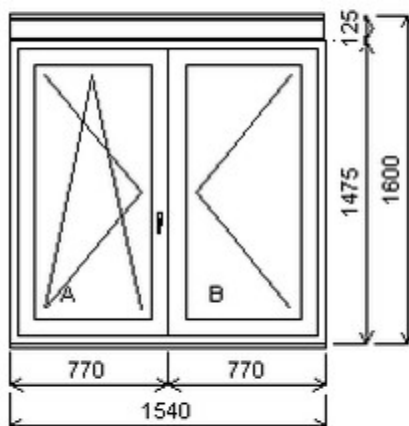

Zkratka	Název zboží	Šarže	Dispozice	Zadáno	Cena se slevou bez DPH
475165	Okno PENTA dvojdílné bez sloupku	18020022/3	2	0	3500,-

Dvojdílné okno bez sloupku (stulp) , Šířka:1540 , Výška:1475 , bílá/bílá , Otvírání: OTVIR: OS-L/O-P ,

HORIZONT PS PENTA PLUS (7 KOMOR)