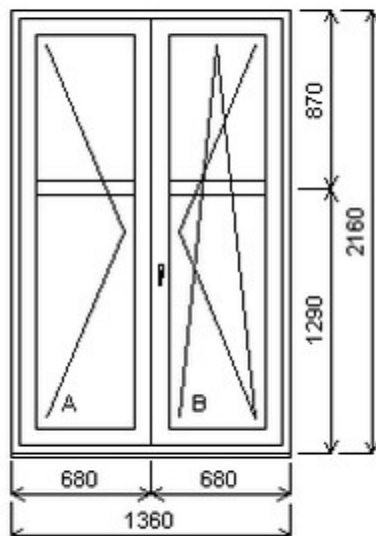

Nabídka oken skladem - 14. březen 2025

Zkratka	Název zboží	Šarže	Dispozice	Zadáno	Cena se slevou bez DPH
475165	Okno PENTA dvojdílné bez sloupku	13010428/1	1	0	4220,-

Dvojdílné okno bez sloupku (stulp) , Šířka:1360 , Výška:2160 , bílá/bílá , Otvírání: OTVIR: O-L/OS-P ,

HORIZONT PS PENTA PLUS (7 KOMOR)