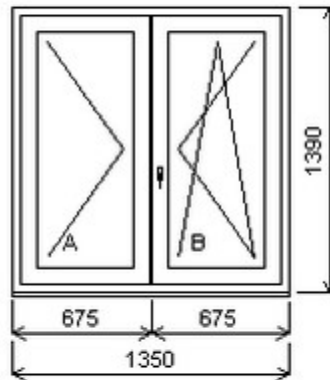

Nabídka oken skladem - 14. březen 2025

Zkratka	Název zboží	Šarže	Dispozice	Zadáno	Cena se slevou bez DPH
475165	Okno PENTA dvojdílné bez sloupku	20040346/1	1	0	3500,-

Šířka:1350 , Výška:1390 , Barva:bílá/třešeň , Otvírání: O-L/OS-P ,

Poznámka: Se sítí.

HORIZONT PS PENTA PLUS (7 KOMOR)