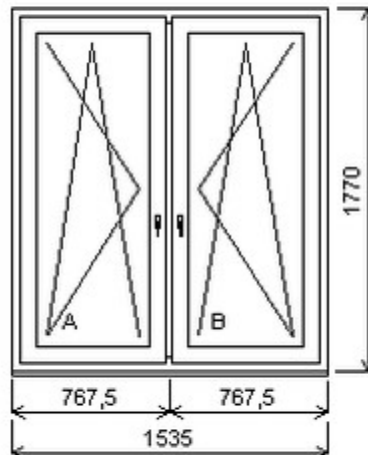

Zkratka	Název zboží	Šarže	Dispozice	Zadáno	Cena se slevou bez DPH
475162	Okno PENTA dvojdílné	19070148/2	2	0	4865,-

Dvojdílné okno se sloupkem , Šířka:1535 , Výška:1770 , bílá/bílá , Otvírání: OTVIR: OS-L/OS-P ,

HORIZONT PS PENTA PLUS (7 KOMOR)