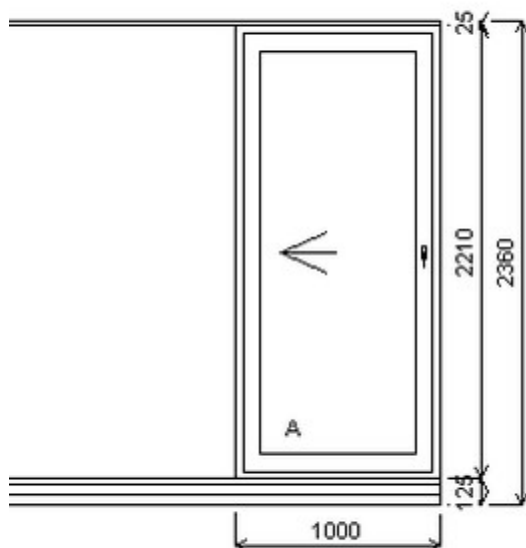

Nabídka oken skladem - 14. březen 2025

Zkratka	Název zboží	Šarže	Dispozice	Zadáno	Cena se slevou bez DPH
476262	BD posuvné space	23030042/1b	1	0	16395,-

Šířka:1000 , Výška:2210 , Barva:bílá/aluminium , Otvírání: P-L ,

Poznámka: Balk. dveře jsou spojeny s fixním oknem šarže 23030042/1a - tvoří sestavu, bez skla

HORIZONT PS SPACE 8 (8 KOMOR)

Zkratka	Název zboží	Šarže	Dispozice	Zadáno	Cena se slevou bez DPH
476162	Okno dvojdílné space	16090072/1	1	0	7680,-

Šířka:1300 , Výška:1100 , Barva:bílá/antracitově šedá , Otvírání: ,

HORIZONT PS SPACE 8 (8 KOMOR)