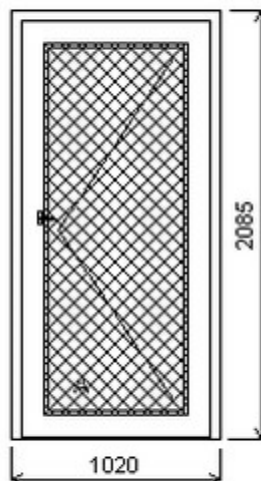

Zkratka	Název zboží	Šarže	Dispozice	Zadáno	Cena se slevou bez DPH
475071	Dveře PENTA jednokřídlé	24070205/1	1	0	14950,-

Šířka:1020 , Výška:2085 , Barva:třešeň/třešeň , Otvírání: O-P ,

HORIZONT PS PENTA 75MM (7 / 5 KOMOR)

Vchodové dveře