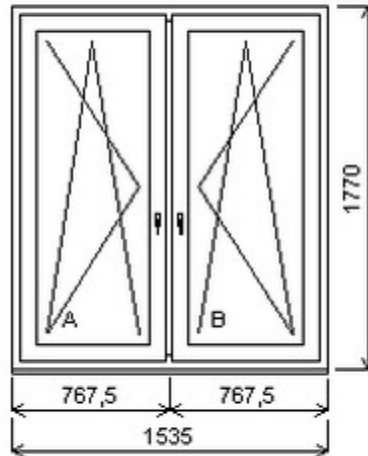

Nabídka oken skladem - 14. březen 2025

Zkratka	Název zboží	Šarže	Dispozice	Zadáno	Cena se slevou bez DPH
475162	Okno PENTA dvojdílné	19070148/1	2	0	4865,-

Dvojdílné okno se sloupkem , Šířka:1535 , Výška:1770 , bílá/bílá , Otvírání: OTVIR: OS-L/OS-P ,

HORIZONT PS PENTA PLUS (7 KOMOR)