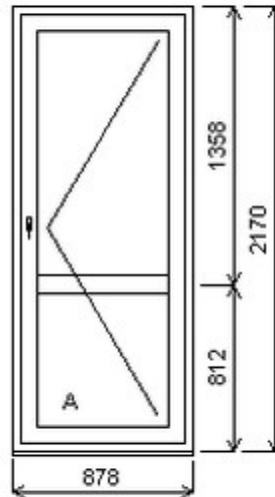

Nabídka oken skladem - 14. březen 2025

Zkratka	Název zboží	Šarže	Dispozice	Zadáno	Cena se slevou bez DPH
475261	BD PENTA	23010062/3a	1	0	10661,-

Šířka:878 , Výška:2170 , Barva:oboustranný ořech , Otvírání: O-P ,

HORIZONT PS PENTA PLUS (7 KOMOR)