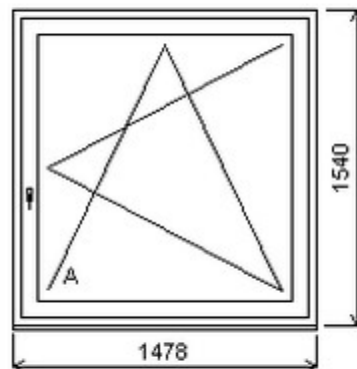

Zkratka	Název zboží	Šarže	Dispozice	Zadáno	Cena se slevou bez DPH
475161	Okno PENTA jednoduché	20010225/1b	1	0	3500,-

Šířka:1478 , Výška:1540 , Barva:bílá/bílá , Otvírání: OS-P ,

HORIZONT PS PENTA PLUS (7 KOMOR)