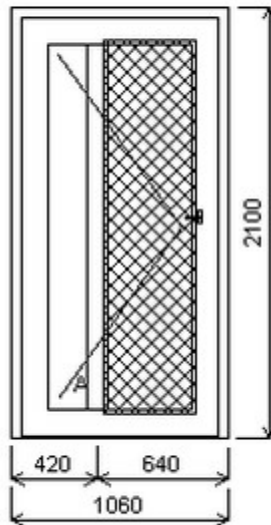

Nabídka oken skladem - 14. březen 2025

Zkratka	Název zboží	Šarže	Dispozice	Zadáno	Cena se slevou bez DPH
475071	Dveře PENTA jednokřídlé	24040085/3a	1	0	12732,-

Šířka:1060 , Výška:2100 , Barva:šedá/šedá , Otvírání: O-L ,

Poznámka: Bez kliky, skla, výplně, FAB. Možnost dokoupení. Vryp na rámu. V sestavě s 24040085/3b.

HORIZONT PS PENTA (5 KOMOR)

Vchodové dveře