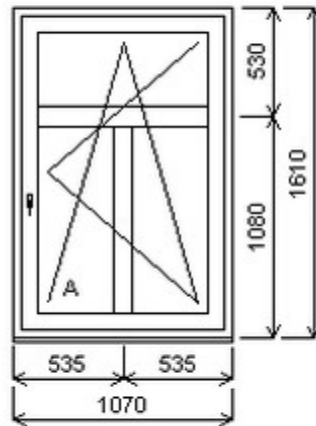

Nabídka oken skladem - 14. březen 2025

Zkratka	Název zboží	Šarže	Dispozice	Zadáno	Cena se slevou bez DPH
475161	Okno PENTA jednoduché	21010201/4	1	0	3490,-

Šířka:1070 , Výška:1610 , Barva:bílá/zlatý dub , Otvírání: OS-P ,

Poznámka: spodní část křídla bez skel

HORIZONT PS PENTA PLUS (7 KOMOR)