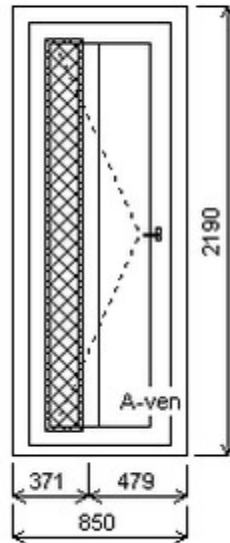

Nabídka oken skladem - 14. březen 2025

Zkratka	Název zboží	Šarže	Dispozice	Zadáno	Cena se slevou bez DPH
475071	Dveře PENTA jednokřídlé	24030165/3	1	0	13755,-

Šířka:850 , Výška:2190 , Barva:bílá/winchester , Otvírání: O-L ,

Poznámka: Bez zámkové vložky a skla. Možnost dokoupit.

HORIZONT PS PENTA 75MM (7 / 5 KOMOR)

Vch. dveře otv. ven