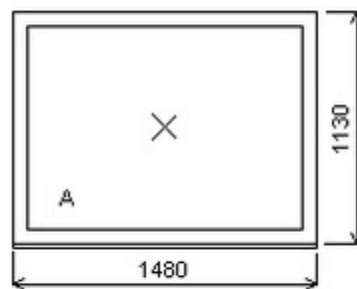

Nabídka oken skladem - 14. březen 2025

Zkratka	Název zboží	Šarže	Dispozice	Zadáno	Cena se slevou bez DPH
475161	Okno PENTA jednoduché	17100015/3	1	0	1490,-

Jednodílné okno , Šířka:1480 , Výška:1130 , bílá/bílá , Otvírání: OTVIR: FIX ,

HORIZONT PS PENTA PLUS (7 KOMOR)