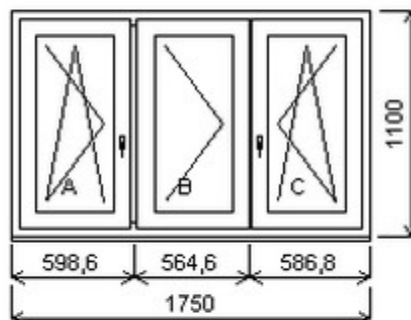

Zkratka	Název zboží	Šarže	Dispozice	Zadáno	Cena se slevou bez DPH
475163	Okno PENTA trojdílné	11010548/1	1	0	7110,-

Trojdílné okno se sloupkem vlevo , Šířka:1750 , Výška:1100 , přírodní ořech oboustranný , Otvírání: OTVIR: OS-L/O-L/OS-P ,

HORIZONT PS PENTA PLUS (7 KOMOR)