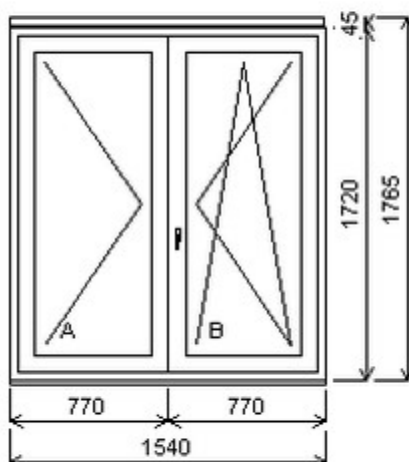

Zkratka	Název zboží	Šarže	Dispozice	Zadáno	Cena se slevou bez DPH
475165	Okno PENTA dvojdílné bez sloupku	17030040/2	1	0	6790,-

Dvojdílné okno bez sloupku (stulp) , Šířka:1540 , Výška:1720 , bílá/Sapeli , Otvírání: OTVIR: O-L/OS-P ,

HORIZONT PS PENTA PLUS (7 KOMOR)