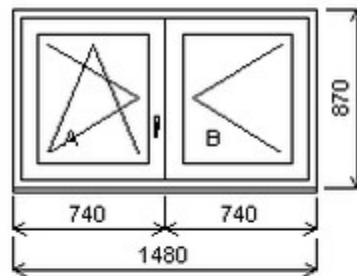

Nabídka oken skladem - 14. březen 2025

Zkratka	Název zboží	Šarže	Dispozice	Zadáno	Cena se slevou bez DPH
475165	Okno PENTA dvojdílné bez sloupku	24040324/5	1	0	3886,-

Šířka:1480 , Výška:870 , Barva:bílá/zlatý dub , Otvírání: OS-L/O-P ,

HORIZONT PS PENTA PLUS (7 KOMOR)