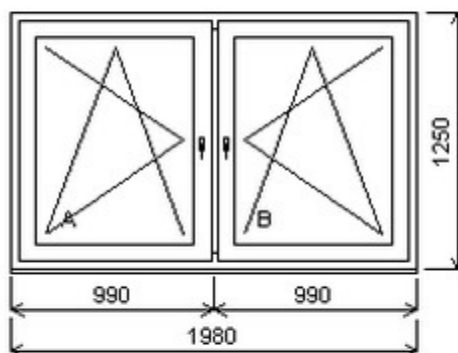

Nabídka oken skladem - 14. březen 2025

Zkratka	Název zboží	Šarže	Dispozice	Zadáno	Cena se slevou bez DPH
476162	Okno dvojdílné space	24030234/2	1	0	9450,-

Šířka:1980 , Výška:1250 , Barva:ořech/ořech , Otvírání: OS-L/OS-P ,

Poznámka: Se sítí.

HORIZONT PS SPACE 8 (8 KOMOR)