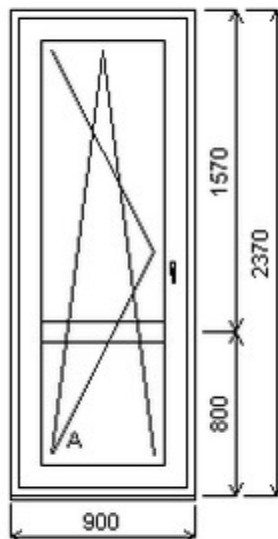

Nabídka oken skladem - 22. květen 2026

Zkratka	Název zboží	Šarže	Dispozice	Zadáno	Cena se slevou bez DPH
475261	BD PENTA	24040282/1	1	0	7686,-

Šířka:900 , Výška:2370 , Barva:bílá/winchester , Otvírání: OS-L ,

Poznámka: Poškrábané.

HORIZONT PS PENTA PLUS (7 KOMOR)