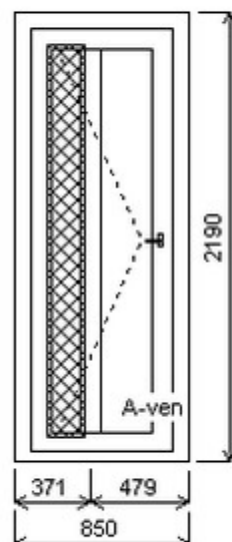

Zkratka	Název zboží	Šarže	Dispozice	Zadáno	Cena se slevou bez DPH
475071	Dveře PENTA jednokřídlé	24030165/3	1	0	13755,-

Šířka:850 , Výška:2190 , Barva:bílá/winchester , Otvírání: O-L ,

Poznámka: Bez zámkové vložky a skla. Možnost dokoupit.

HORIZONT PS PENTA 75MM (7 / 5 KOMOR)

Vch. dveře otv. ven