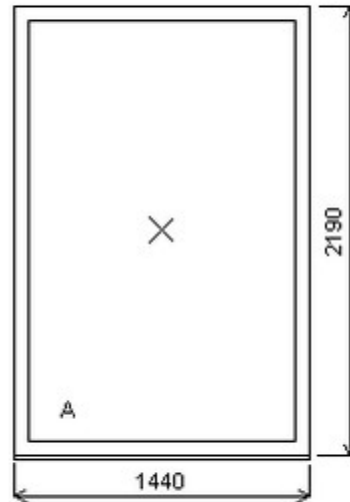

Nabídka oken skladem - 22. květen 2026

Zkratka	Název zboží	Šarže	Dispozice	Zadáno	Cena se slevou bez DPH
475161	Okno PENTA jednoduché	19040134/7a	1	0	3600,-

Šířka:1440 , Výška:2190 , Barva:bílá/ořech , Otvírání: FIX ,

HORIZONT PS PENTA PLUS (7 KOMOR)