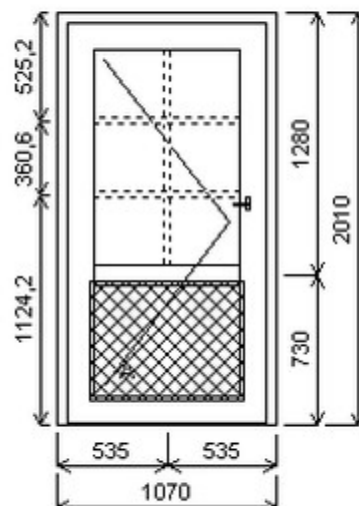

Šířka:1070 , Výška:2010 , Barva:turner oak malt oboustr. , Otvírání: O-L ,

Poznámka: Bez kliky.

HORIZONT PS PENTA 75MM (7 / 5 KOMOR)

Vchodové dveře

Nabídka oken skladem - 22. květen 2026

Zkratka	Název zboží	Šarže	Dispozice	Zadáno	Cena se slevou bez DPH
475071	Dveře PENTA jednokřídlé	25070235/4	1	0	14766,-