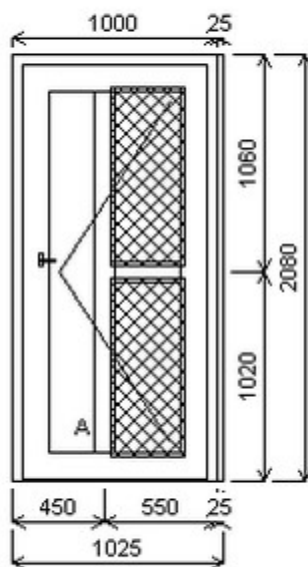

Nabídka oken skladem - 22. květen 2026

Zkratka	Název zboží	Šarže	Dispozice	Zadáno	Cena se slevou bez DPH
475071	Dveře PENTA jednokřídlé	25070235/4	1	0	14766,-

Šířka:1000 , Výška:2080 , Barva:bílá/bílá , Otvírání: O-P ,

Poznámka: Včetně kliky a FAB.

HORIZONT PS PENTA 75MM (7 / 5 KOMOR)

Vchodové dveře

Zkratka	Název zboží	Šarže	Dispozice	Zadáno	Cena se slevou bez DPH
475063	Šikmé okno PENTA	25040186/7	1	0	3267,-

Šířka:1160 , Výška:1185 , Barva:bílá/dub tmavý , Otvírání: OS-L ,

HORIZONT PS PENTA PLUS (7 KOMOR)