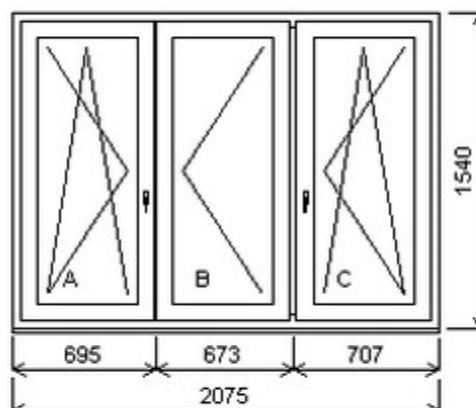

Zkratka	Název zboží	Šarže	Dispozice	Zadáno	Cena se slevou bez DPH
475163	Okno PENTA trojdílné	22070145/5	1	0	10421,-

Šířka:2075 , Výška:1540 , Barva:bílá/zlatý dub , Otvírání: OS-L/O-P/OS-P ,

HORIZONT PS PENTA PLUS (7 KOMOR)