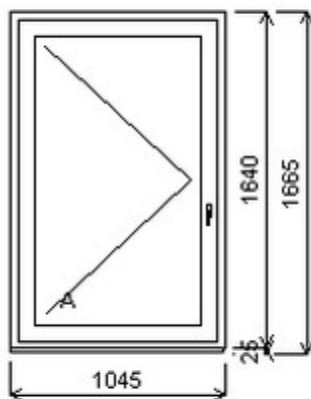

Zkratka	Název zboží	Šarže	Dispozice	Zadáno	Cena se slevou bez DPH
475161	Okno PENTA jednoduché	15010362/1a	1	0	2820,-

Šířka:0 , Výška:0 , Barva:bílá/aluminium , Otvírání: ,

HORIZONT PS PENTA PLUS (7 KOMOR)