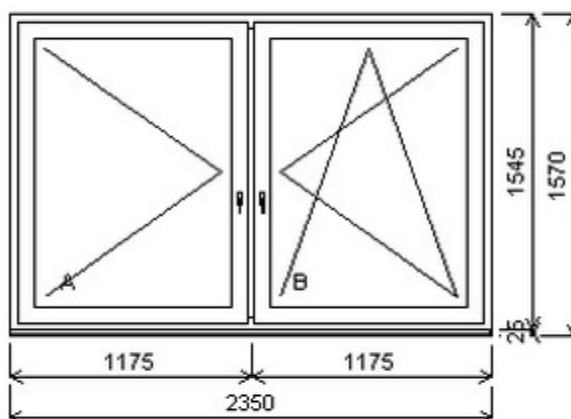

Nabídka oken skladem - 22. květen 2026

Zkratka	Název zboží	Šarže	Dispozice	Zadáno	Cena se slevou bez DPH
475162	Okno PENTA dvojdílné	17010144/5	1	0	5340,-

Šířka:0 , Výška:0 , Barva:bílá/ořech , Otvírání: ,

HORIZONT PS PENTA PLUS (7 KOMOR)