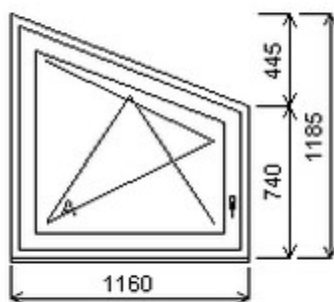

Nabídka oken skladem - 22. květen 2026

Zkratka	Název zboží	Šarže	Dispozice	Zadáno	Cena se slevou bez DPH
475071	Dveře PENTA jednokřídlé	25070235/4	1	0	14766,-

Šířka:1000 , Výška:2080 , Barva:bílá/bílá , Otvírání: O-P ,

Poznámka: Včetně kliky a FAB.

HORIZONT PS PENTA 75MM (7 / 5 KOMOR)

Zkratka	Název zboží	Šarže	Dispozice	Zadáno	Cena se slevou bez DPH
475063	Šikmé okno PENTA	25040186/7	1	0	3267,-

Šířka:1160 , Výška:1185 , Barva:bílá/dub tmavý , Otvírání: OS-L ,

HORIZONT PS PENTA PLUS (7 KOMOR)