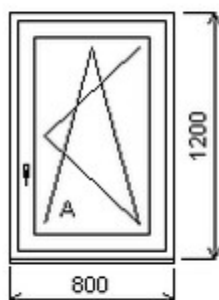

Nabídka oken skladem - 22. květen 2026

Zkratka	Název zboží	Šarže	Dispozice	Zadáno	Cena se slevou bez DPH
475161	Okno PENTA jednoduché	25070288/4	1	0	2859,-

Šířka:800 , Výška:1200 , Barva:bílá/ořech , Otvírání: OS-P ,

HORIZONT PS PENTA PLUS (7 KOMOR)

Zkratka	Název zboží	Šarže	Dispozice	Zadáno	Cena se slevou bez DPH
475161	Okno PENTA jednoduché	25070339/1	1	0	2501,-

Šířka:505 , Výška:1100 , Barva:bílá/bílá , Otvírání: OS-P ,

HORIZONT PS PENTA PLUS (7 KOMOR)