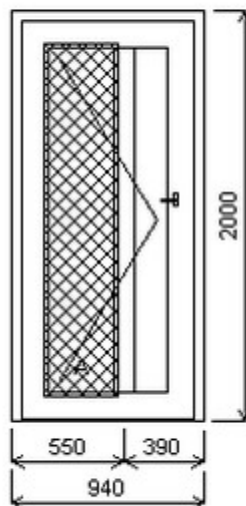

Nabídka oken skladem - 22. květen 2026

Zkratka	Název zboží	Šarže	Dispozice	Zadáno	Cena se slevou bez DPH
475071	Dveře PENTA jednokřídlé	24040486/4	1	0	9244,-

Šířka:940 , Výška:2000 , Barva:bílá/bílá , Otvírání: O-L ,

Poznámka: Bez kliky, skla i výplně. Možnost dokoupení.

HORIZONT PS PENTA 75MM (7 / 5 KOMOR)

Vchodové dveře