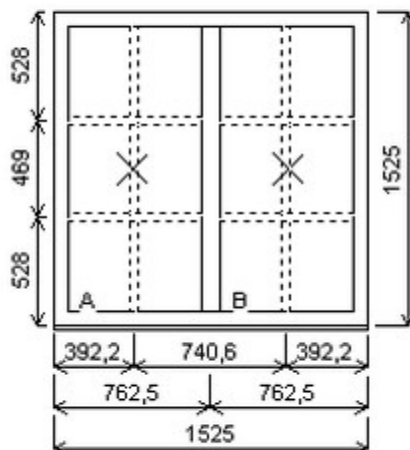

Zkratka	Název zboží	Šarže	Dispozice	Zadáno	Cena se slevou bez DPH
475162	Okno PENTA dvojdílné	24030320/5	1	0	3411,-

Šířka:1525 , Výška:1525 , Barva:bílá/zlatý dub , Otvírání: FIX/FIX ,

Poznámka: Jedno sklo je rozbité. Možnost doobjednání.

HORIZONT PS PENTA PLUS (7 KOMOR)