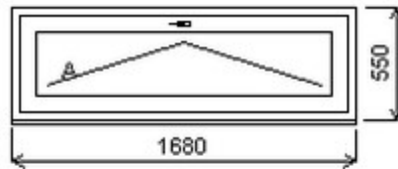

Nabídka oken skladem - 22. květen 2026

Zkratka	Název zboží	Šarže	Dispozice	Zadáno	Cena se slevou bez DPH
475161	Okno PENTA jednoduché	22040364/7	1	0	3438,-

Šířka:1680 , Výška:550 , Barva:bílá/antracitově šedá , Otvírání: SKLOP ,

HORIZONT PS PENTA PLUS (7 KOMOR)

Zkratka	Název zboží	Šarže	Dispozice	Zadáno	Cena se slevou bez DPH
475161	Okno PENTA jednoduché	23030328/5	1	0	1550,-

Šířka:550 , Výška:710 , Barva:bílá/bílá , Otvírání: OS-L ,

HORIZONT PS PENTA PLUS (7 KOMOR)