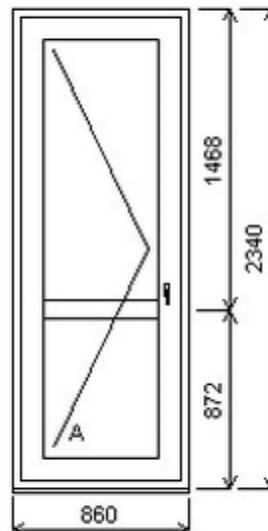

HORIZONT PS SPACE 8 (8 KOMOR)

Nabídka oken skladem - 22. květen 2026

Zkratka	Název zboží	Šarže	Dispozice	Zadáno	Cena se slevou bez DPH
475261	BD PENTA	14090069R1/3a	1	0	4990,-

Šířka:0 , Výška:0 , Barva:bílá/bílá , Otvírání: ,

HORIZONT PS PENTA PLUS (7 KOMOR)

Zkratka	Název zboží	Šarže	Dispozice	Zadáno	Cena se slevou bez DPH
475261	BD PENTA	20010225/1a	1	0	4404,-

Šířka:860 , Výška:2340 , Barva:bílá/bílá , Otvírání: O-L ,

HORIZONT PS PENTA PLUS (7 KOMOR)