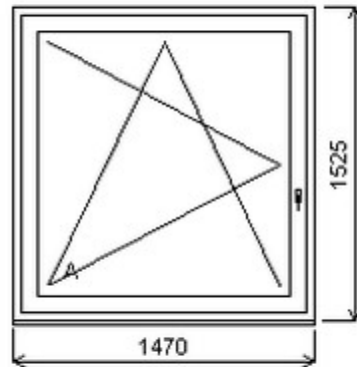

Nabídka oken skladem - 22. květen 2026

Zkratka	Název zboží	Šarže	Dispozice	Zadáno	Cena se slevou bez DPH
475161	Okno PENTA jednoduché	23040147/1	1	0	4468,-

Šířka:1470 , Výška:1525 , Barva:bílá/bílá , Otvírání: OS-L ,

HORIZONT PS PENTA PLUS (7 KOMOR)