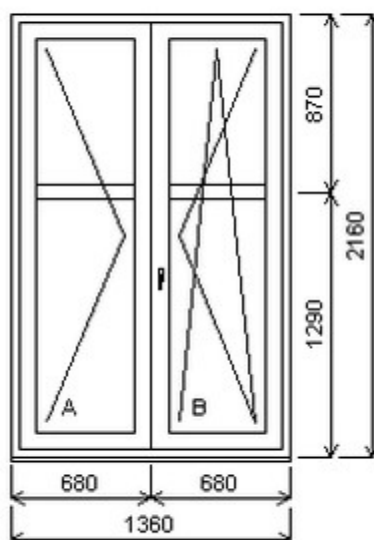

Zkratka	Název zboží	Šarže	Dispozice	Zadáno	Cena se slevou bez DPH
475165	Okno PENTA dvojdílné bez sloupku	13010428/1	1	0	4220,-

Šířka:0 , Výška:0 , Barva:bílá/bílá , Otvírání: ,

HORIZONT PS PENTA PLUS (7 KOMOR)