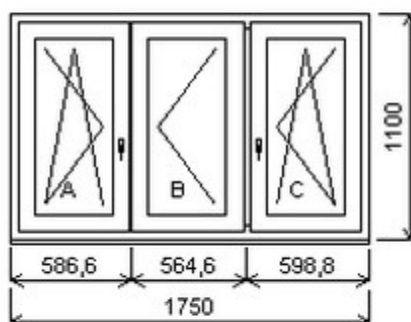

Nabídka oken skladem - 22. květen 2026

Zkratka	Název zboží	Šarže	Dispozice	Zadáno	Cena se slevou bez DPH
475163	Okno PENTA trojdílné	16010072/1	1	0	4964,-

Šířka:0 , Výška:0 , Barva:oboustranná třešeň , Otvírání: ,

Poznámka: krajní okna se žaluzií

HORIZONT PS PENTA PLUS (7 KOMOR)