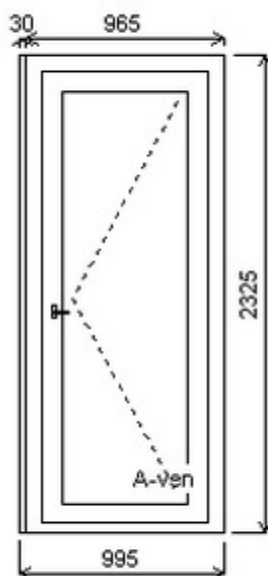

Šířka:965 , Výška:2325 , Barva:bílá/winchester , Otvírání: O-P ,

Poznámka: Bez zámek. vložky. Možnost dokoupit. Tvoří sestavu se šarží 24030165/9.

HORIZONT PS PENTA 75MM (7 / 5 KOMOR)

Vch. dveře otv. ven