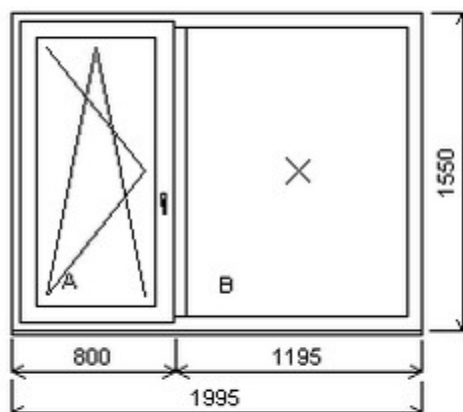

HORIZONT PS PENTA PLUS (7 KOMOR)

Nabídka oken skladem - 22. květen 2026

Zkratka	Název zboží	Šarže	Dispozice	Zadáno	Cena se slevou bez DPH
475162	Okno PENTA dvojdílné	19070148/1	1	0	4865,-

Šířka:1535 , Výška:1770 , Barva:bílá/bílá , Otvírání: OS-L/OS-P ,