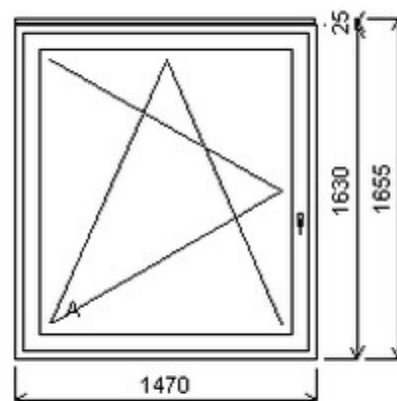

Zkratka	Název zboží	Šarže	Dispozice	Zadáno	Cena se slevou bez DPH
475161	Okno PENTA jednoduché	19010080/2	1	0	5713,-

Šířka:0 , Výška:0 , Barva:alux oboustranný , Otvírání: ,

HORIZONT PS PENTA PLUS (7 KOMOR)