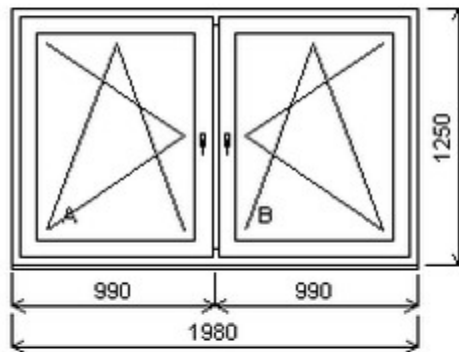

Nabídka oken skladem - 22. květen 2026

Zkratka	Název zboží	Šarže	Dispozice	Zadáno	Cena se slevou bez DPH
476162	Okno dvojdílné space	24030234/2	1	0	9450,-

Šířka:1980 , Výška:1250 , Barva:ořech/ořech , Otvírání: OS-L/OS-P ,

Poznámka: Se sítí.

HORIZONT PS SPACE 8 (8 KOMOR)