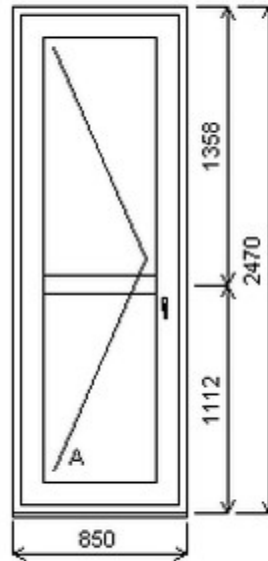

HORIZONT PS SPACE 8 (8 KOMOR)

Nabídka oken skladem - 22. květen 2026

Zkratka	Název zboží	Šarže	Dispozice	Zadáno	Cena se slevou bez DPH
475261	BD PENTA	14090069R1/3a	1	0	4990,-

Šířka:0 , Výška:0 , Barva:bílá/bílá , Otvírání: ,

HORIZONT PS PENTA PLUS (7 KOMOR)

Zkratka	Název zboží	Šarže	Dispozice	Zadáno	Cena se slevou bez DPH
475261	BD PENTA	20010225/1a	1	0	4404,-

Šířka:860 , Výška:2340 , Barva:bílá/bílá , Otvírání: O-L ,

HORIZONT PS PENTA PLUS (7 KOMOR)