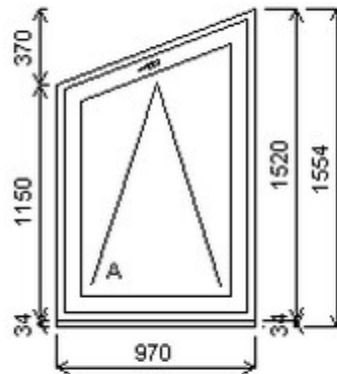

Nabídka oken skladem - 22. květen 2026

Zkratka	Název zboží	Šarže	Dispozice	Zadáno	Cena se slevou bez DPH
475063	Šikmé okno PENTA	25040319/6a	1	0	4882,-

Šířka:970 , Výška:1520 , Barva:antracitově hladká oboustr. , Otvírání: SKLOP ,

Poznámka: Bez kliky. Možno dokoupit.

HORIZONT PS PENTA PLUS (7 KOMOR)