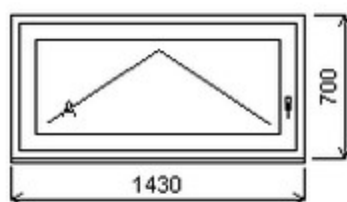

Nabídka oken skladem - 22. květen 2026

Zkratka	Název zboží	Šarže	Dispozice	Zadáno	Cena se slevou bez DPH
476161	Okno jednodílné space	24070402/5	1	0	5337,-

Šířka:1430 , Výška:700 , Barva:winchester oboustranný , Otvírání: SKLOP,AHJSKW-L ,

Poznámka: Trojsklo MATELUX čirý (matné sklo).

HORIZONT PS SPACE 8 (8 KOMOR)