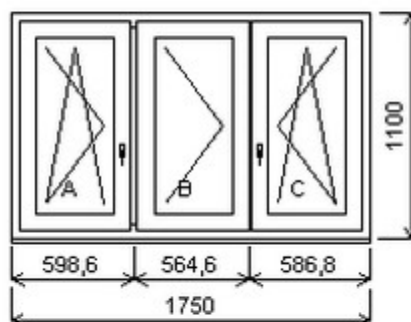

Zkratka	Název zboží	Šarže	Dispozice	Zadáno	Cena se slevou bez DPH
475163	Okno PENTA trojdílné	11010596/1	1	0	5668,-

Šířka:0 , Výška:0 , Barva:zlatý dub/zlatý dub , Otvírání: ,

Poznámka: Síť 1 kus. Vzorové okno: v levém křídle je dvojsklo, uprostřed je trojsklo, v pravém křídle je Heat Mirror. Okno je m
HORIZONT PS PENTA PLUS (7 KOMOR)