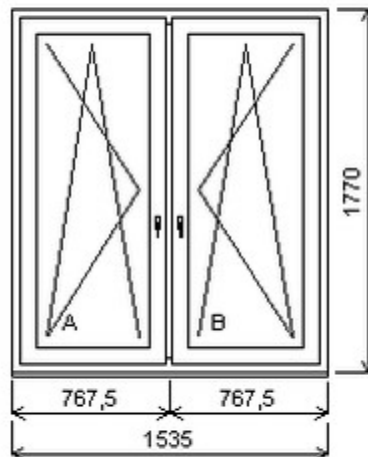

Nabídka oken skladem - 22. květen 2026

Zkratka	Název zboží	Šarže	Dispozice	Zadáno	Cena se slevou bez DPH
475162	Okno PENTA dvojdílné	19070148/1	1	0	4865,-

Šířka:1535 , Výška:1770 , Barva:bílá/bílá , Otvírání: OS-L/OS-P ,

HORIZONT PS PENTA PLUS (7 KOMOR)