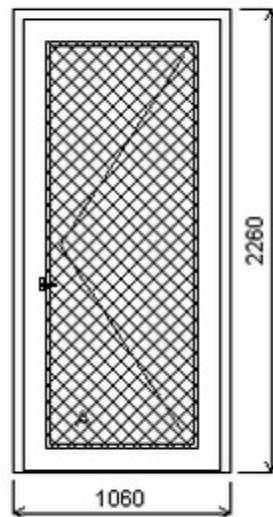

Nabídka oken skladem - 22. květen 2026

Zkratka	Název zboží	Šarže	Dispozice	Zadáno	Cena se slevou bez DPH
475071	Dveře PENTA jednokřídlé	22010093/14	1	0	12350,-

Šířka:1060 , Výška:2290 , Barva:mechově zelená oboustranná , Otvírání: O-P ,

Poznámka: bez výplně

HORIZONT PS PENTA (5 KOMOR)

Vchodové dveře