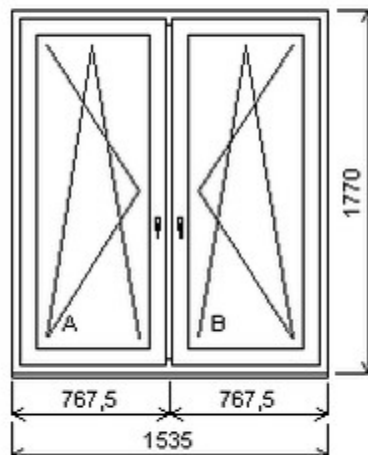

Zkratka	Název zboží	Šarže	Dispozice	Zadáno	Cena se slevou bez DPH
475162	Okno PENTA dvojdílné	19070148/2	2	0	4865,-

Šířka:1535 , Výška:1770 , Barva:bílá/bílá , Otvírání: OS-L/OS-P ,

HORIZONT PS PENTA PLUS (7 KOMOR)