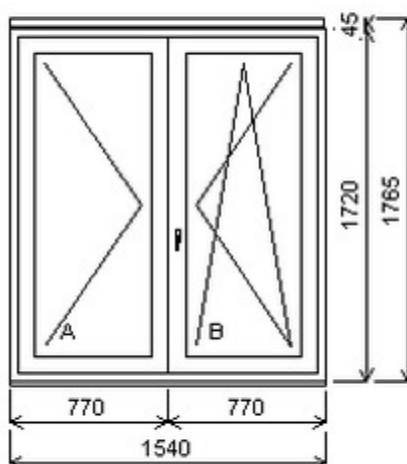

Nabídka oken skladem - 22. květen 2026

Zkratka	Název zboží	Šarže	Dispozice	Zadáno	Cena se slevou bez DPH
475165	Okno PENTA dvojdílné bez sloupku	17030040/2	1	0	6790,-

Šířka:0 , Výška:0 , Barva:bílá/Sapeli , Otvírání: ,

HORIZONT PS PENTA PLUS (7 KOMOR)