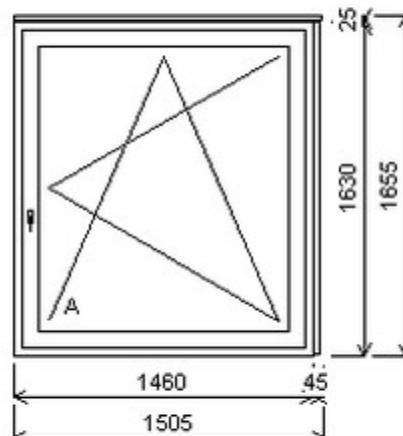

Zkratka	Název zboží	Šarže	Dispozice	Zadáno	Cena se slevou bez DPH
475161	Okno PENTA jednoduché	19010080/4	1	0	6163,-

Šířka:0 , Výška:0 , Barva:alux oboustranný , Otvírání: ,

HORIZONT PS PENTA PLUS (7 KOMOR)