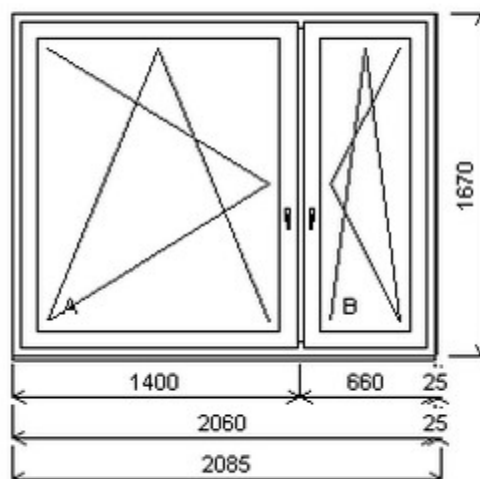

Zkratka	Název zboží	Šarže	Dispozice	Zadáno	Cena se slevou bez DPH
475162	Okno PENTA dvojdílné	20010008/6	1	0	5860,-

Šířka:2060 , Výška:1670 , Barva:bílá/bílá , Otvírání: OS-L/OS-P ,

HORIZONT PS PENTA PLUS (7 KOMOR)