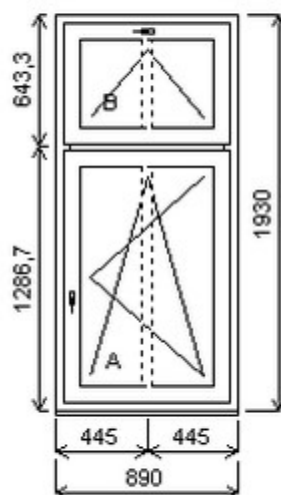

Nabídka oken skladem - 22. květen 2026

Zkratka	Název zboží	Šarže	Dispozice	Zadáno	Cena se slevou bez DPH
475166	Okno PENTA dvojdílné s poutcem	15100052/5	1	0	2553,-

Šířka:0 , Výška:0 , Barva:bílá/bílá , Otvírání: ,

Poznámka: Horní ventilačka bez pantů

HORIZONT PS PENTA PLUS (7 KOMOR)