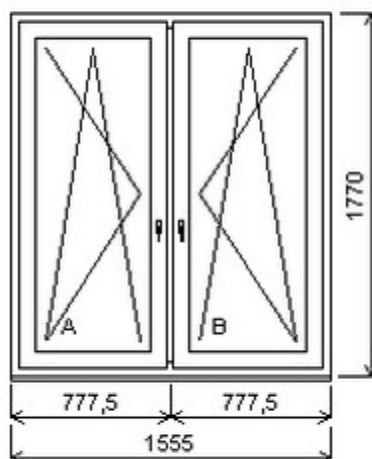

Nabídka oken skladem - 22. květen 2026

Zkratka	Název zboží	Šarže	Dispozice	Zadáno	Cena se slevou bez DPH
475162	Okno PENTA dvojdílné	19070148/3	2	0	4487,-

Šířka:1555 , Výška:1770 , Barva:bílá/bílá , Otvírání: OS-L/OS-P ,

HORIZONT PS PENTA PLUS (7 KOMOR)