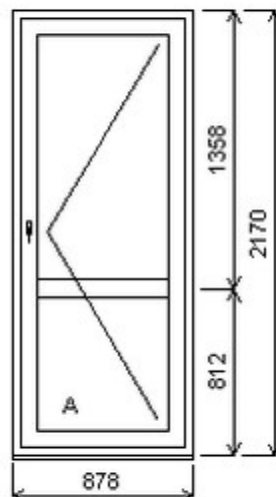

Nabídka oken skladem - 22. květen 2026

Zkratka	Název zboží	Šarže	Dispozice	Zadáno	Cena se slevou bez DPH
475261	BD PENTA	23010062/3a	1	0	4950,-

Šířka:878 , Výška:2170 , Barva:oboustranný ořech , Otvírání: O-P ,

HORIZONT PS PENTA PLUS (7 KOMOR)