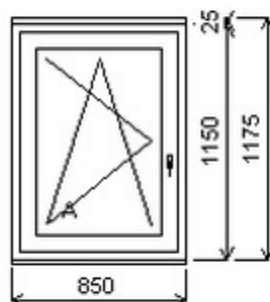

Zkratka	Název zboží	Šarže	Dispozice	Zadáno	Cena se slevou bez DPH
475161	Okno PENTA jednoduché	22040184/1	1	0	3877,-

Šířka:850 , Výška:1150 , Barva:dub tmavý oboustranný , Otvírání: OS-L ,

HORIZONT PS PENTA PLUS (7 KOMOR)