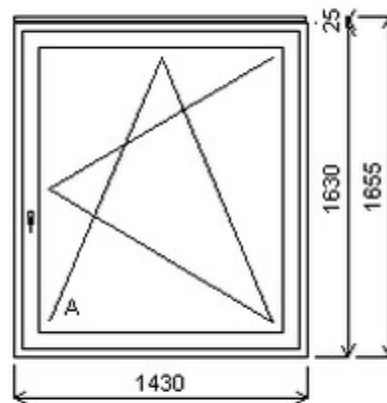

Nabídka oken skladem - 22. květen 2026

Zkratka	Název zboží	Šarže	Dispozice	Zadáno	Cena se slevou bez DPH
475161	Okno PENTA jednoduché	19010080/3	1	0	5588,-

Šířka:0 , Výška:0 , Barva:alux oboustranný , Otvírání: ,

HORIZONT PS PENTA PLUS (7 KOMOR)