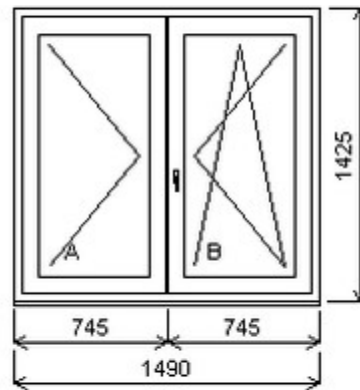

Nabídka oken skladem - 22. květen 2026

Zkratka	Název zboží	Šarže	Dispozice	Zadáno	Cena se slevou bez DPH
476165	Okno dvojdílné bez sloupku space	25030017/13	1	0	7624,-

Šířka:1490 , Výška:1425 , Barva:bílá/antracitově šedá , Otvírání: O-L/OS-P ,

HORIZONT PS SPACE 8 (8 KOMOR)