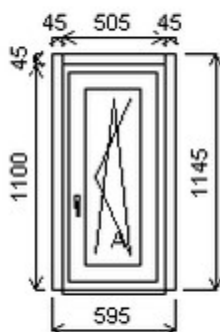

Zkratka	Název zboží	Šarže	Dispozice	Zadáno	Cena se slevou bez DPH
475161	Okno PENTA jednoduché	25070339/1	1	0	2501,-

Šířka:505 , Výška:1100 , Barva:bílá/bílá , Otvírání: OS-P ,

HORIZONT PS PENTA PLUS (7 KOMOR)