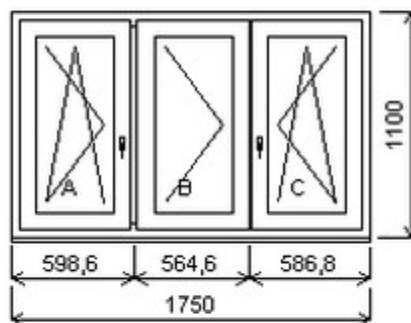

Nabídka oken skladem - 22. květen 2026

Zkratka	Název zboží	Šarže	Dispozice	Zadáno	Cena se slevou bez DPH
475163	Okno PENTA trojdílné	11010548/1	1	0	7110,-

Šířka:0 , Výška:0 , Barva:přírodní ořech oboustranný , Otvírání: ,

HORIZONT PS PENTA PLUS (7 KOMOR)