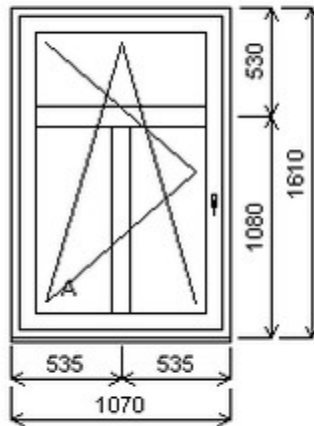

Nabídka oken skladem - 22. květen 2026

Zkratka	Název zboží	Šarže	Dispozice	Zadáno	Cena se slevou bez DPH
475161	Okno PENTA jednoduché	21010201/3	1	0	3458,-
	Šířka:1070 , Výška:1610 , Barva:bílá/zlatý dub , Otvírání: OS-L ,				
	Poznámka: spodní část křídla bez skel HORIZONT PS PENTA PLUS (7 KOMOR)