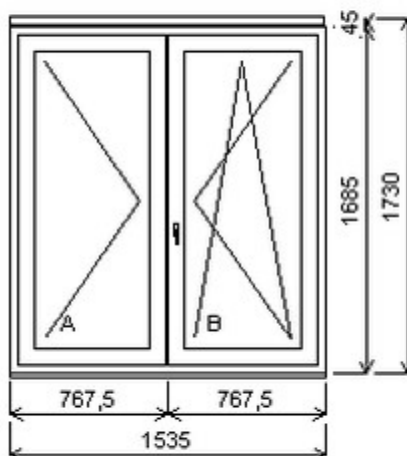

Zkratka	Název zboží	Šarže	Dispozice	Zadáno	Cena se slevou bez DPH
475165	Okno PENTA dvojdílné bez sloupku	17030040/3	1	0	6720,-

Šířka:0 , Výška:0 , Barva:bílá/Sapeli , Otvírání: ,

HORIZONT PS PENTA PLUS (7 KOMOR)