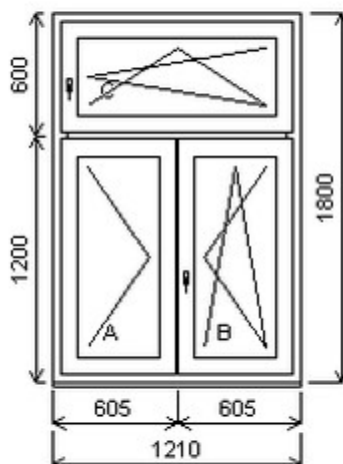

Zkratka	Název zboží	Šarže	Dispozice	Zadáno	Cena se slevou bez DPH
475163	Okno PENTA trojdílné	21010197/1	3	0	5850,-

Šířka:1210 , Výška:1800 , Barva:bílá/zlatý dub , Otvírání: O-L/OS-P/OS-P ,

HORIZONT PS PENTA PLUS (7 KOMOR)