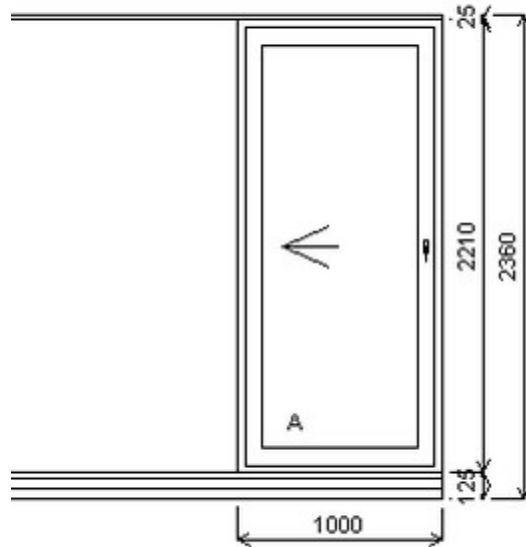

Nabídka oken skladem - 22. květen 2026

Zkratka	Název zboží	Šarže	Dispozice	Zadáno	Cena se slevou bez DPH
476262	BD posuvné space	23030042/1b	1	0	16395,-

Šířka:1000 , Výška:2210 , Barva:bílá/aluminium , Otvírání: P-L ,

Poznámka: Balk. dveře jsou spojeny s fixním oknem šarže 23030042/1a - tvoří sestavu, bez skla
HORIZONT PS SPACE 8 (8 KOMOR)