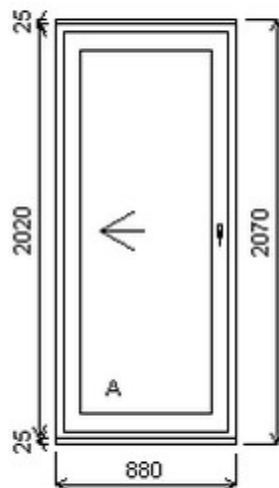

Zkratka	Název zboží	Šarže	Dispozice	Zadáno	Cena se slevou bez DPH
476262	BD posuvné space	24040575/3e	1	0	10793,-

Šířka:880 , Výška:2020 , Barva:bílá/bílá , Otvírání: P-L ,

Poznámka: Se šarží 24040575/3c tvoří sestavu.
HORIZONT PS SPACE 8 (8 KOMOR)