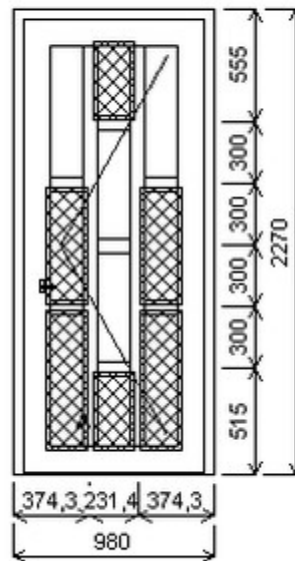

Nabídka oken skladem - 22. květen 2026

Zkratka	Název zboží	Šarže	Dispozice	Zadáno	Cena se slevou bez DPH
475071	Dveře PENTA jednokřídlé	12010430/8	1	0	15850,-

Šířka:980 , Výška:2300 , Barva:třešeň/třešeň , Otvírání: ,

HORIZONT PS PENTA (5 KOMOR)

Vchodové dveře