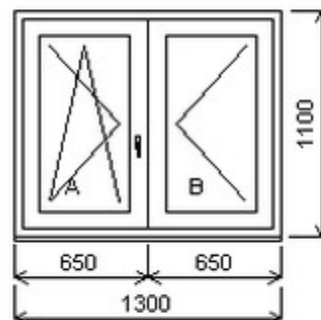

Zkratka	Název zboží	Šarže	Dispozice	Zadáno	Cena se slevou bez DPH
476162	Okno dvojdílné space	16090072/1	1	0	7680,-

Šířka:1300 , Výška:1100 , Barva:bílá/antracitově šedá , Otvírání: ,

HORIZONT PS SPACE 8 (8 KOMOR)