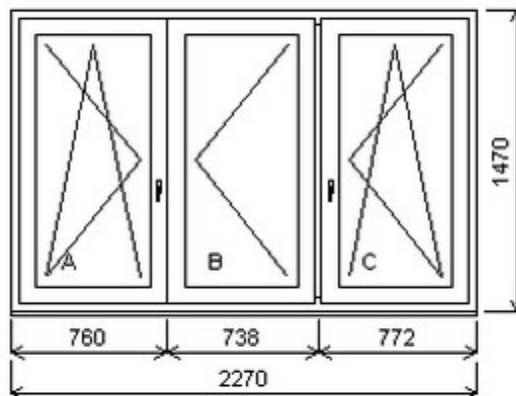

Nabídka oken skladem - 22. květen 2026

Zkratka	Název zboží	Šarže	Dispozice	Zadáno	Cena se slevou bez DPH
475163	Okno PENTA trojdílné	21070189/4	1	0	8100,-

Šířka:2270 , Výška:1470 , Barva:bílá/ořech , Otvírání: OS-L/O-P/OS-P ,

HORIZONT PS PENTA PLUS (7 KOMOR)