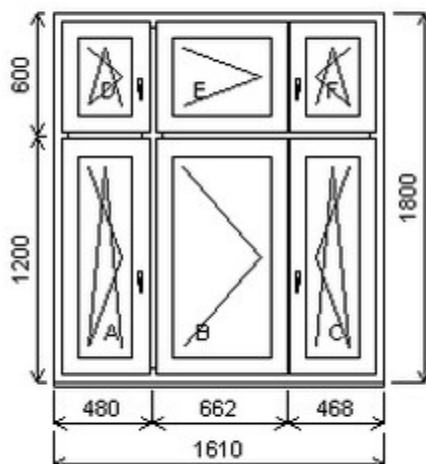

Zkratka	Název zboží	Šarže	Dispozice	Zadáno	Cena se slevou bez DPH
475167	Okno PENTA šestidílné s poutcem a sloupkem	21010197/3	2	0	9400,-

Šířka:1610 , Výška:1800 , Barva:bílá/zlatý dub , Otvírání: OS-L/O-L/OS-P/OS-L/O-L/OS-P ,

HORIZONT PS PENTA PLUS (7 KOMOR)