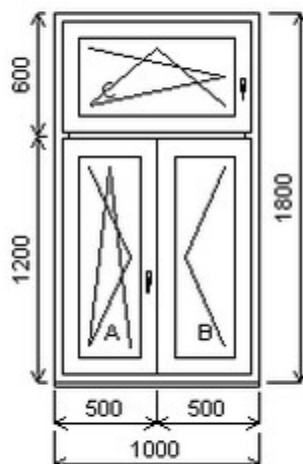

Zkratka	Název zboží	Šarže	Dispozice	Zadáno	Cena se slevou bez DPH
475163	Okno PENTA trojdílné	21010197/5	1	0	5300,-

Šířka:1000 , Výška:1800 , Barva:bílá/zlatý dub , Otvírání: OS-L/O-P/OS-L ,

HORIZONT PS PENTA PLUS (7 KOMOR)