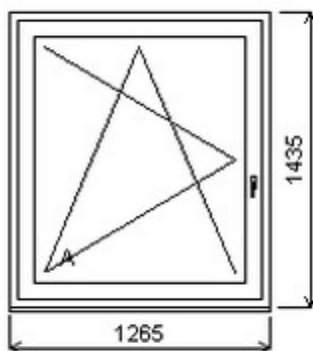

Šířka:1265 , Výška:1435 , Barva:Čokoládová oboustr. , Otvírání: OS-L ,

Poznámka: Se sítí, žaluzií a spojovacím profilem.

HORIZONT PS PENTA PLUS (7 KOMOR)

Zkratka	Název zboží	Šarže	Dispozice	Zadáno	Cena se slevou bez DPH
475161	Okno PENTA jednoduché	24070010/4	1	0	3099,-