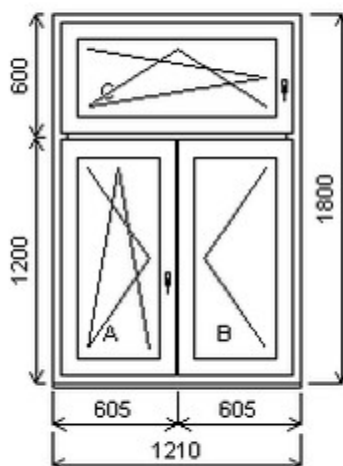

Nabídka oken skladem - 22. květen 2026

Zkratka	Název zboží	Šarže	Dispozice	Zadáno	Cena se slevou bez DPH
475163	Okno PENTA trojdílné	21010197/2	1	0	5810,-

Šířka:1210 , Výška:1800 , Barva:bílá/zlatý dub , Otvírání: OS-L/O-P/OS-L ,

HORIZONT PS PENTA PLUS (7 KOMOR)