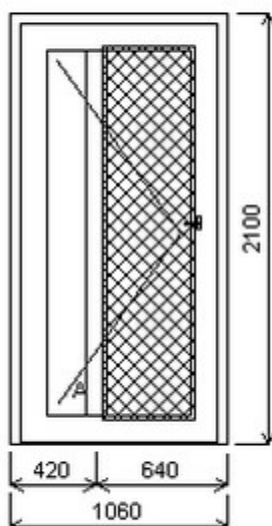

Zkratka	Název zboží	Šarže	Dispozice	Zadáno	Cena se slevou bez DPH
475071	Dveře PENTA jednokřídlé	24040085/3a	1	0	12732,-

Šířka:1060 , Výška:2100 , Barva:šedá/šedá , Otvírání: O-L ,

Poznámka: Bez kliky, skla, výplně, FAB. Možnost dokoupení. Vryp na rámu. V sestavě s 24040085/3b.

HORIZONT PS PENTA (5 KOMOR)

Vchodové dveře