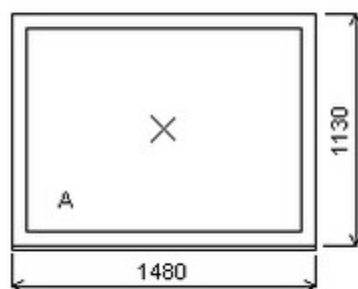

Nabídka oken skladem - 22. květen 2026

Zkratka	Název zboží	Šarže	Dispozice	Zadáno	Cena se slevou bez DPH
475161	Okno PENTA jednoduché	17100015/3	1	0	1490,-

Šířka:0 , Výška:0 , Barva:bílá/bílá , Otvírání: ,

HORIZONT PS PENTA PLUS (7 KOMOR)