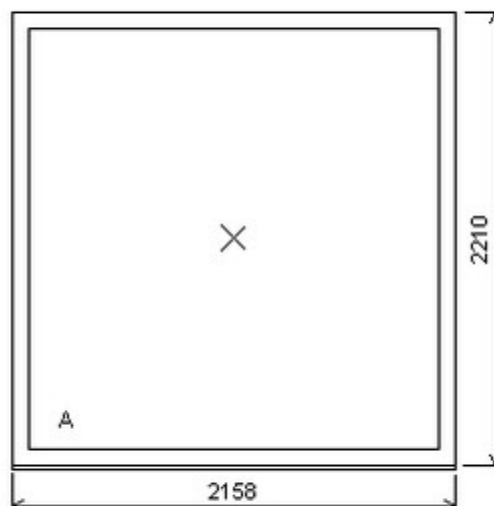

Zkratka	Název zboží	Šarže	Dispozice	Zadáno	Cena se slevou bez DPH
476161	Okno jednodílné space	23030042/1a	1	0	4646,-

Šířka:2158 , Výška:2210 , Barva:bílá/aluminium , Otvírání: FIX ,

Poznámka: Fixní okno je spojeno s balk. dveřmi šarže 23030042/1b - tvoří sestavu, bez skla

HORIZONT PS SPACE 8 (8 KOMOR)