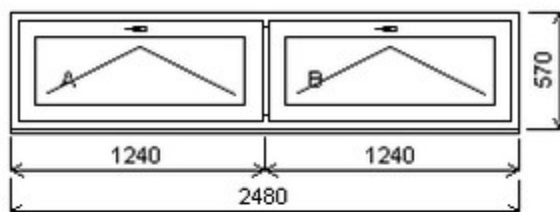

Nabídka oken skladem - 22. květen 2026

Zkratka	Název zboží	Šarže	Dispozice	Zadáno	Cena se slevou bez DPH
475162	Okno PENTA dvojdílné	22060063/4	1	0	5120,-

Šířka:2480 , Výška:570 , Barva:bílá/antracitově šedá , Otvírání: SKLOP/SKLOP ,

HORIZONT PS PENTA PLUS (7 KOMOR)