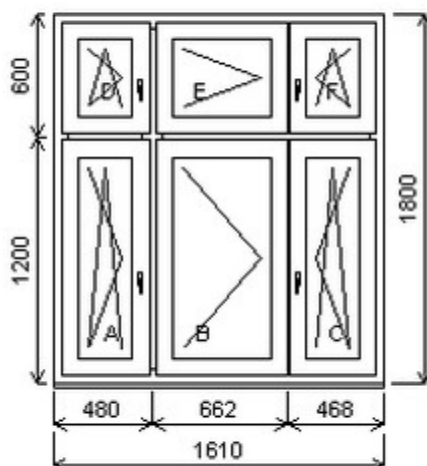

Nabídka oken skladem - 25. duben 2024

Zkratka	Název zboží	Šarže	Dispozice	Zadáno	Cena se slevou bez DPH
475167	Okno PENTA šestidílné s poutcem a sloupkem	21010197/3	2	0	9400,-

Šířka:1610 , Výška:1800 , Barva:bílá/zlatý dub , Otvírání: OS-L/O-L/OS-P/OS-L/O-L/OS-P ,

HORIZONT PS PENTA PLUS (7 KOMOR)