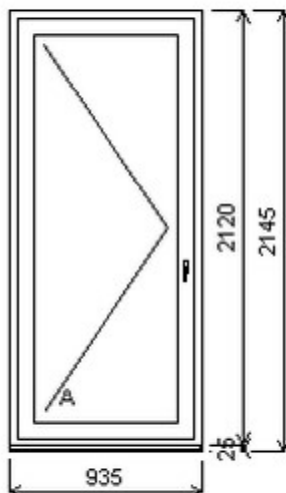

Šířka:860 , Výška:2340 , Barva:bílá/bílá , Otvírání: O-L ,

HORIZONT PS PENTA PLUS (7 KOMOR)

Nabídka oken skladem - 25. duben 2024

Zkratka	Název zboží	Šarže	Dispozice	Zadáno	Cena se slevou bez DPH
475261	BD PENTA	21040009/1a	1	0	3664,-

Šířka:935 , Výška:2120 , Barva:bílá/zlatý dub , Otvírání: O-L ,

HORIZONT PS PENTA PLUS (7 KOMOR)

Zkratka	Název zboží	Šarže	Dispozice	Zadáno	Cena se slevou bez DPH
475261	BD PENTA	23010062/3a	1	0	10661,-

Šířka:878 , Výška:2170 , Barva:oboustranný ořech , Otvírání: O-P ,

HORIZONT PS PENTA PLUS (7 KOMOR)

Nabídka oken skladem - 25. duben 2024

Zkratka	Název zboží	Šarže	Dispozice	Zadáno	Cena se slevou bez DPH
475261	BD PENTA	23030160/1a	1	0	3580,-