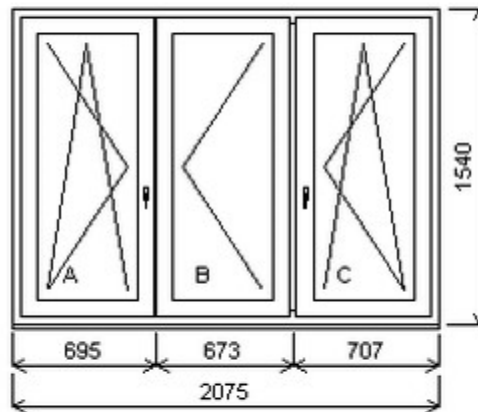

Nabídka oken skladem - 25. duben 2024

Zkratka	Název zboží	Šarže	Dispozice	Zadáno	Cena se slevou bez DPH
475163	Okno PENTA trojdílné	22070145/5	1	0	10421,-

Šířka:2075 , Výška:1540 , Barva:bílá/zlatý dub , Otvírání: OS-L/O-P/OS-P ,

HORIZONT PS PENTA PLUS (7 KOMOR)