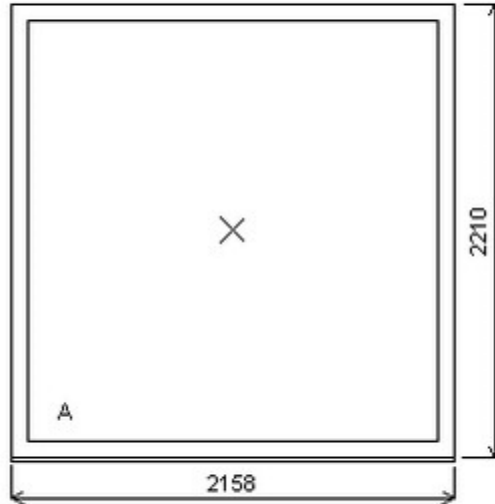

Nabídka oken skladem - 25. duben 2024

Zkratka	Název zboží	Šarže	Dispozice	Zadáno	Cena se slevou bez DPH
476161	Okno jednodílné space	23030042/1a	1	0	16204,-

Šířka:2158 , Výška:2210 , Barva:bílá/aluminium , Otvírání: FIX ,

Poznámka: Fixní okno je spojeno s balkonovými dveřmi šarže 23030042/1b - tvoří sestavu
HORIZONT PS SPACE 8 (8 KOMOR)