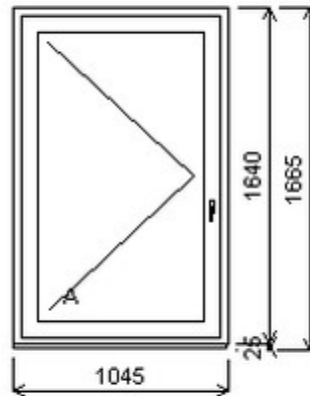

Jednodílné okno , Šířka:580 , Výška:1450 , bílá/šedá , Otvírání: OTVIR: OS-L ,

HORIZONT PS PENTA PLUS (7 KOMOR)

Nabídka oken skladem - 25. duben 2024

Zkratka	Název zboží	Šarže	Dispozice	Zadáno	Cena se slevou bez DPH
475161	Okno PENTA jednoduché	15010362/1a	1	0	2820,-

Jednodílné okno , Šířka:1045 , Výška:1640 , bílá/aluminium , Otvírání: OTVÍR: O-L ,

HORIZONT PS PENTA PLUS (7 KOMOR)

Zkratka	Název zboží	Šarže	Dispozice	Zadáno	Cena se slevou bez DPH
475161	Okno PENTA jednoduché	17100015/3	1	0	1490,-