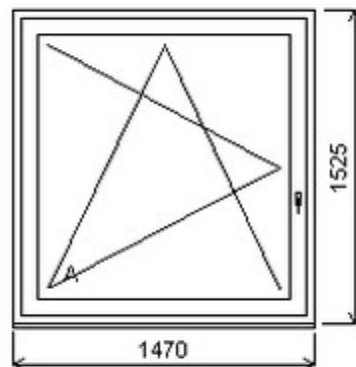

Nabídka oken skladem - 25. duben 2024

Zkratka	Název zboží	Šarže	Dispozice	Zadáno	Cena se slevou bez DPH
475161	Okno PENTA jednoduché	23040142/7	1	0	2746,-

Šířka:835 , Výška:505 , Barva:ořech/ořech , Otvírání: OS-L ,

HORIZONT PS PENTA PLUS (7 KOMOR)

Zkratka	Název zboží	Šarže	Dispozice	Zadáno	Cena se slevou bez DPH
475161	Okno PENTA jednoduché	23040147/1	1	0	4468,-

Šířka:1470 , Výška:1525 , Barva:bílá/bílá , Otvírání: OS-L ,

HORIZONT PS PENTA PLUS (7 KOMOR)