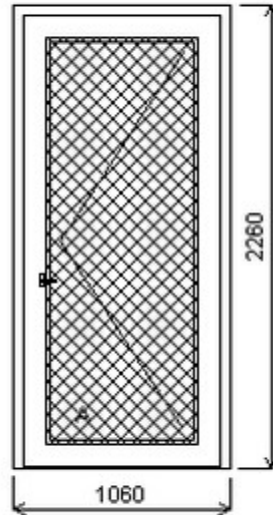

Nabídka oken skladem - 25. duben 2024

Zkratka	Název zboží	Šarže	Dispozice	Zadáno	Cena se slevou bez DPH
475071	Dveře PENTA jednokřídlé	22010093/14	1	0	12350,-

Šířka:1060 , Výška:2290 , Barva:mechově zelená oboustranná , Otvírání: O-P ,

Poznámka: bez výplně

HORIZONT PS PENTA (5 KOMOR)

Vchodové dveře

Zkratka	Název zboží	Šarže	Dispozice	Zadáno	Cena se slevou bez DPH
1990001	Schránky SET	14070067	1	0	9650,-

Šířka:0 , Výška:0 , Barva:bílá/zlatý dub , Otvírání: ,