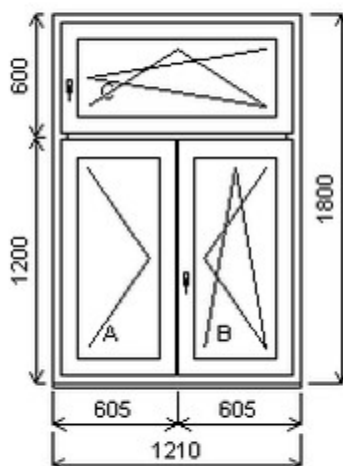

Nabídka oken skladem - 25. duben 2024

Zkratka	Název zboží	Šarže	Dispozice	Zadáno	Cena se slevou bez DPH
475163	Okno PENTA trojdílné	21010197/1	3	0	5850,-

Šířka:1210 , Výška:1800 , Barva:bílá/zlatý dub , Otvírání: O-L/OS-P/OS-P ,

HORIZONT PS PENTA PLUS (7 KOMOR)