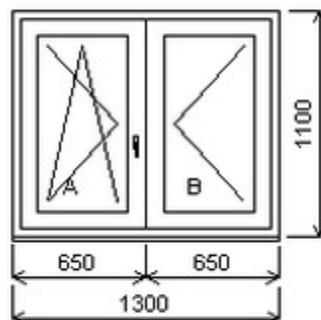

Nabídka oken skladem - 25. duben 2024

Zkratka	Název zboží	Šarže	Dispozice	Zadáno	Cena se slevou bez DPH
476262	BD posuvné space	23030042/1b	1	0	18607,-

Šířka:1000 , Výška:2210 , Barva:bílá/aluminium , Otvírání: P-L ,

Poznámka: Balkonové dveře jsou spojeny s fixním oknem šarže 23030042/1a - tvoří sestavu
HORIZONT PS SPACE 8 (8 KOMOR)

Zkratka	Název zboží	Šarže	Dispozice	Zadáno	Cena se slevou bez DPH
476162	Okno dvojdílné space	16090072/1	1	0	7680,-

Šířka:1300 , Výška:1100 , Barva:bílá/antracitově šedá , Otvírání: ,

HORIZONT PS SPACE 8 (8 KOMOR)