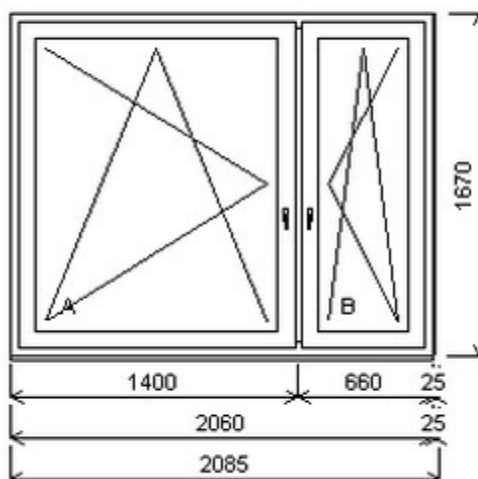

Zkratka	Název zboží	Šarže	Dispozice	Zadáno	Cena se slevou bez DPH
475162	Okno PENTA dvojdílné	20010008/6	1	0	5860,-

Dvojdílné okno se sloupkem , Šířka:2060 , Výška:1670 , bílá/bílá , Otvírání: OTVIR: OS-L/OS-P ,

HORIZONT PS PENTA PLUS (7 KOMOR)