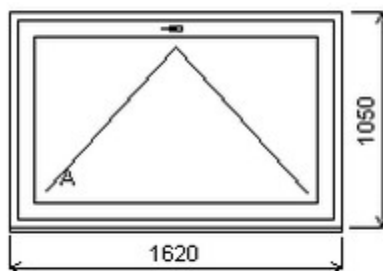

Zkratka	Název zboží	Šarže	Dispozice	Zadáno	Cena se slevou bez DPH
475161	Okno PENTA jednoduché	20010046/5	1	0	3200,-

Jednodílné okno , Šířka:1620 , Výška:1050 , dub tmavý/dub tmavý , Otvírání: OTVIR: SKLOP ,

HORIZONT PS PENTA PLUS (7 KOMOR)