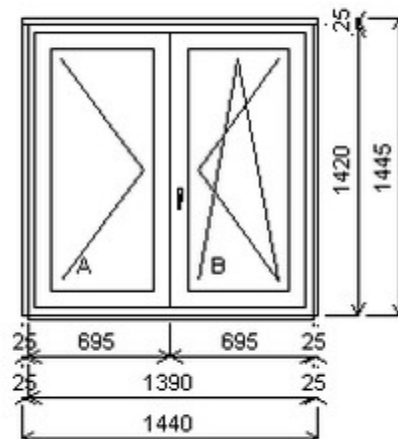

Zkratka	Název zboží	Šarže	Dispozice	Zadáno	Cena se slevou bez DPH
475165	Okno PENTA dvojdílné bez sloupku	21040451/1	1	0	5550,-

Šířka:1390 , Výška:1420 , Barva:bílá/bílá , Otvírání: O-L/OS-P ,

HORIZONT PS PENTA PLUS (7 KOMOR)