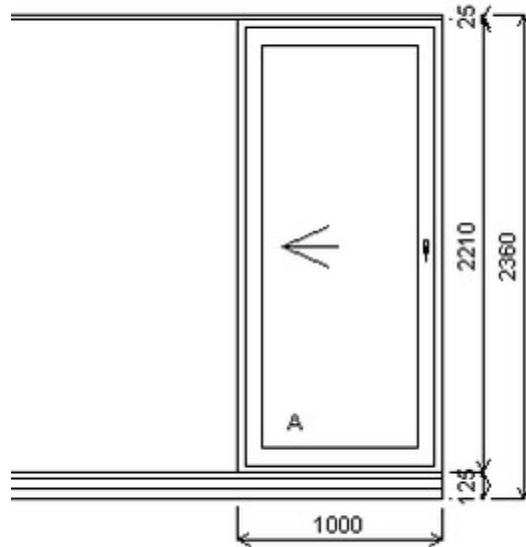

Nabídka oken skladem - 25. duben 2024

Zkratka	Název zboží	Šarže	Dispozice	Zadáno	Cena se slevou bez DPH
476262	BD posuvné space	23030042/1b	1	0	18607,-

Šířka:1000 , Výška:2210 , Barva:bílá/aluminium , Otvírání: P-L ,

Poznámka: Balkonové dveře jsou spojeny s fixním oknem šarže 23030042/1a - tvoří sestavu
HORIZONT PS SPACE 8 (8 KOMOR)

Zkratka	Název zboží	Šarže	Dispozice	Zadáno	Cena se slevou bez DPH
476162	Okno dvojdílné space	16090072/1	1	0	7680,-

Šířka:1300 , Výška:1100 , Barva:bílá/antracitově šedá , Otvírání: ,

HORIZONT PS SPACE 8 (8 KOMOR)