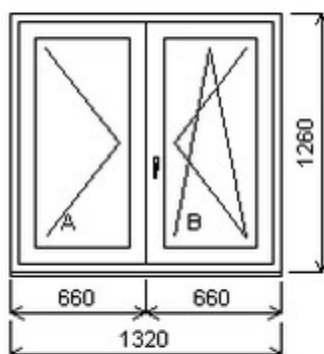

Nabídka oken skladem - 25. duben 2024

Zkratka	Název zboží	Šarže	Dispozice	Zadáno	Cena se slevou bez DPH
475165	Okno PENTA dvojdílné bez sloupku	22030077/2	1	0	5250,-

Šířka:1320 , Výška:1260 , Barva:bílá/ořech , Otvírání: O-L/OS-P ,

HORIZONT PS PENTA PLUS (7 KOMOR)