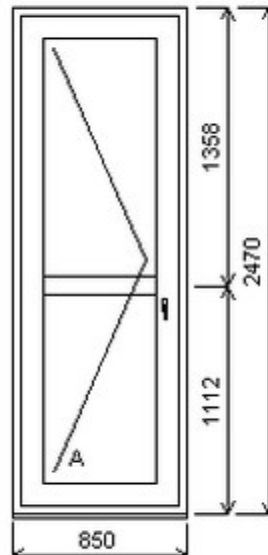

Zkratka	Název zboží	Šarže	Dispozice	Zadáno	Cena se slevou bez DPH
475261	BD PENTA	14090069R1/3a	1	0	4990,-

Jednodílné balkonové dveře , Šířka:850 , Výška:2470 , bílá/bílá , Otvírání: OTVIR: O-L ,

HORIZONT PS PENTA PLUS (7 KOMOR)