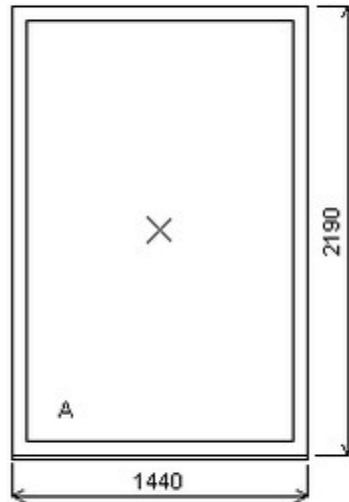

Nabídka oken skladem - 25. duben 2024

Zkratka	Název zboží	Šarže	Dispozice	Zadáno	Cena se slevou bez DPH
475161	Okno PENTA jednoduché	19040134/7a	1	0	3600,-

Jednodílné okno , Šířka:1440 , Výška:2190 , bílá/ořech , Otvírání: OTVIR: FIX ,

HORIZONT PS PENTA PLUS (7 KOMOR)