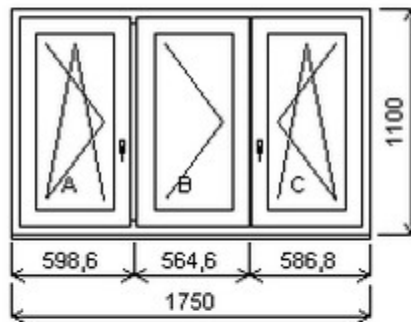

Nabídka oken skladem - 25. duben 2024

Zkratka	Název zboží	Šarže	Dispozice	Zadáno	Cena se slevou bez DPH
475163	Okno PENTA trojdílné	11010596/1	1	0	5668,-

Trojdílné okno se sloupkem vlevo , Šířka:1750 , Výška:1100 , zlatý dub/zlatý dub , Otvírání: OTVIR: OS-L/O-L/OS-P ,

Poznámka: Síť 1 kus. Vzorkové okno: v levém křídle je dvojsklo, uprostřed je trojsklo, v pravém křídle je Heat Mirror. Okno je m
HORIZONT PS PENTA PLUS (7 KOMOR)