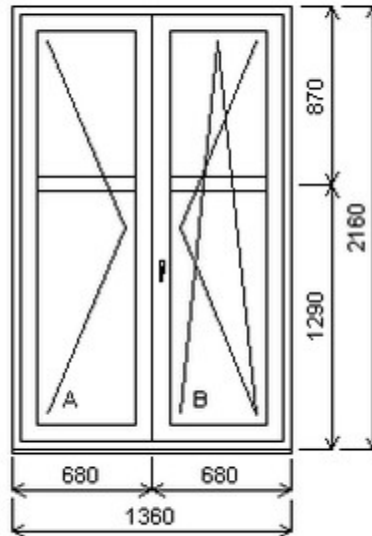

Nabídka oken skladem - 25. duben 2024

Zkratka	Název zboží	Šarže	Dispozice	Zadáno	Cena se slevou bez DPH
475165	Okno PENTA dvojdílné bez sloupku	13010428/1	1	0	4220,-

Dvojdílné okno bez sloupku (stulp) , Šířka:1360 , Výška:2160 , bílá/bílá , Otvírání: OTVIR: O-L/OS-P ,

HORIZONT PS PENTA PLUS (7 KOMOR)