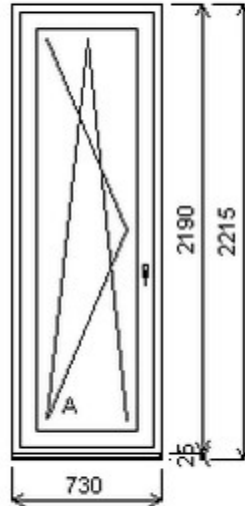

Nabídka oken skladem - 25. duben 2024

Zkratka	Název zboží	Šarže	Dispozice	Zadáno	Cena se slevou bez DPH
475261	BD PENTA	18030130/3c	1	0	3173,-

Jednodílné balkonové dveře , Šířka:730 , Výška:2190 , bílá/bílá , Otvírání: OTVIR: OS-L ,

HORIZONT PS PENTA PLUS (7 KOMOR)