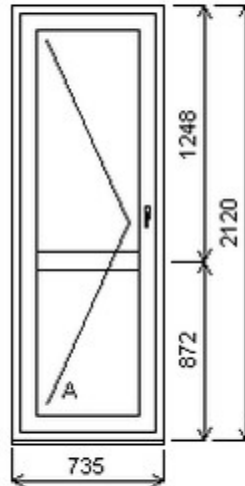

Šířka:935 , Výška:2120 , Barva:bílá/zlatý dub , Otvírání: O-L ,

HORIZONT PS PENTA PLUS (7 KOMOR)

Zkratka	Název zboží	Šarže	Dispozice	Zadáno	Cena se slevou bez DPH
475261	BD PENTA	23010062/3a	1	0	10661,-

Šířka:878 , Výška:2170 , Barva:oboustranný ořech , Otvírání: O-P ,

HORIZONT PS PENTA PLUS (7 KOMOR)

Nabídka oken skladem - 25. duben 2024

Zkratka	Název zboží	Šarže	Dispozice	Zadáno	Cena se slevou bez DPH
475261	BD PENTA	23030160/1a	1	0	3580,-

Šířka:735 , Výška:2120 , Barva:bílá/dub tmavý , Otvírání: O-L ,

Poznámka: Bez skel a zaslívacích lišt. Možno doobjednat.

HORIZONT PS PENTA PLUS (7 KOMOR)

Zkratka	Název zboží	Šarže	Dispozice	Zadáno	Cena se slevou bez DPH
475261	BD PENTA	23040147/4	1	0	2544,-