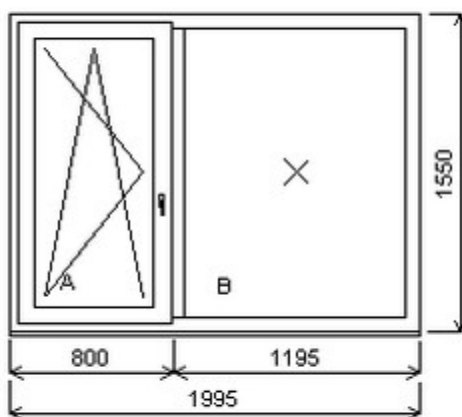

Nabídka oken skladem - 25. duben 2024

Zkratka	Název zboží	Šarže	Dispozice	Zadáno	Cena se slevou bez DPH
475162	Okno PENTA dvojdílné	17060075/2a	1	0	3152,-

Dvojdílné okno se sloupkem , Šířka:1995 , Výška:1550 , bílá/bílá , Otvírání: OTVIR: OS-L/FIX ,

Poznámka: ve fixní části okna není sklo

HORIZONT PS PENTA PLUS (7 KOMOR)