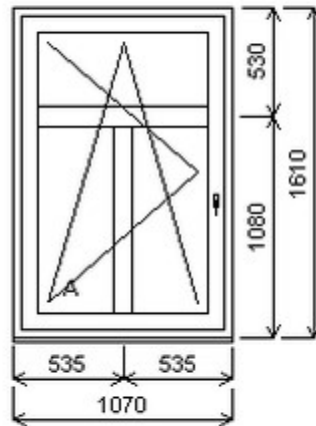

Šířka:400 , Výška:960 , Barva:bílá/zlatý dub , Otvírání: OS-P ,

HORIZONT PS PENTA PLUS (7 KOMOR)

Nabídka oken skladem - 25. duben 2024

Zkratka	Název zboží	Šarže	Dispozice	Zadáno	Cena se slevou bez DPH
475161	Okno PENTA jednoduché	21010201/3	1	0	3458,-
	Šířka:1070 , Výška:1610 , Barva:bílá/zlatý dub , Otvírání: OS-L ,				
	Poznámka: spodní část křídla bez skel HORIZONT PS PENTA PLUS (7 KOMOR)				