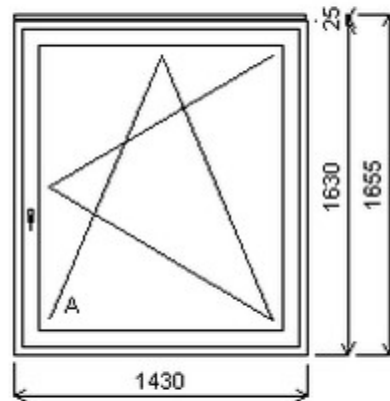

Nabídka oken skladem - 25. duben 2024

Zkratka	Název zboží	Šarže	Dispozice	Zadáno	Cena se slevou bez DPH
475161	Okno PENTA jednoduché	19010080/3	1	0	5588,-

Jednodílné okno , Šířka:1430 , Výška:1630 , alux oboustranný , Otvírání: OTVIR: OS-P ,

HORIZONT PS PENTA PLUS (7 KOMOR)