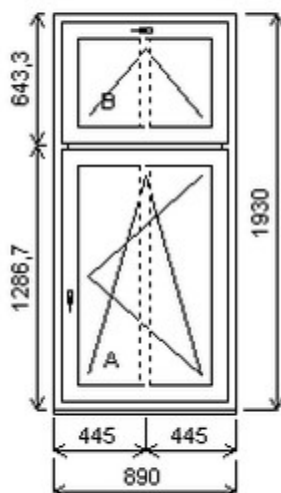

Zkratka	Název zboží	Šarže	Dispozice	Zadáno	Cena se slevou bez DPH
475166	Okno PENTA dvojdílné s poutcem	15100052/5	1	0	2553,-

Dvojdílné okno s poutcem , Šířka:890 , Výška:1930 , bílá/bílá , Otvírání: OTVIR: OS-P/SKLOP ,

Poznámka: Horní ventilačka bez pantů

HORIZONT PS PENTA PLUS (7 KOMOR)