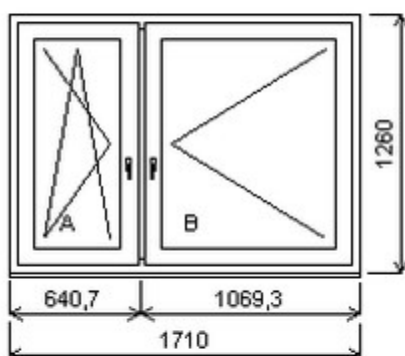

Zkratka	Název zboží	Šarže	Dispozice	Zadáno	Cena se slevou bez DPH
475162	Okno PENTA dvojdílné	19070021/1	1	0	3434,-

Dvojdílné okno se sloupkem , Šířka:1710 , Výška:1260 , bílá/dub tmavý , Otvírání: OTVIR: OS-L/O-P ,

HORIZONT PS PENTA PLUS (7 KOMOR)