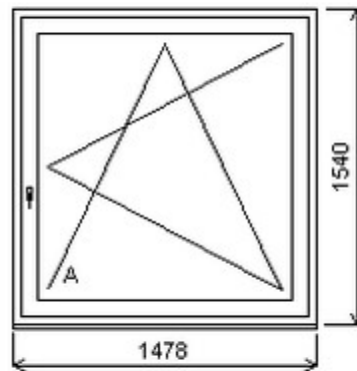

Nabídka oken skladem - 25. duben 2024

Zkratka	Název zboží	Šarže	Dispozice	Zadáno	Cena se slevou bez DPH
475161	Okno PENTA jednoduché	20010225/1b	1	0	3500,-

Šířka:1478 , Výška:1540 , Barva:bílá/bílá , Otvírání: OS-P ,

HORIZONT PS PENTA PLUS (7 KOMOR)

Zkratka	Název zboží	Šarže	Dispozice	Zadáno	Cena se slevou bez DPH
475161	Okno PENTA jednoduché	21010197/7	1	0	1490,-

Šířka:400 , Výška:960 , Barva:bílá/zlatý dub , Otvírání: OS-P ,

HORIZONT PS PENTA PLUS (7 KOMOR)