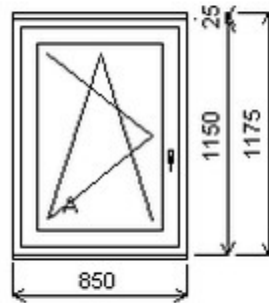

Nabídka oken skladem - 25. duben 2024

Zkratka	Název zboží	Šarže	Dispozice	Zadáno	Cena se slevou bez DPH
475161	Okno PENTA jednoduché	22040184/1	1	0	3877,-

Šířka:850 , Výška:1150 , Barva:dub tmavý oboustranný , Otvírání: OS-L ,

HORIZONT PS PENTA PLUS (7 KOMOR)