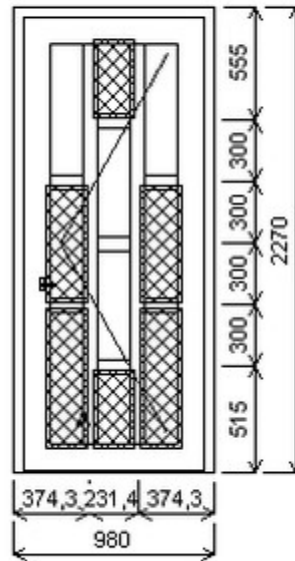

Nabídka oken skladem - 25. duben 2024

Zkratka	Název zboží	Šarže	Dispozice	Zadáno	Cena se slevou bez DPH
475071	Dveře PENTA jednokřídlé	12010430/8	1	0	15850,-

Jednodílné vchodové dveře , Šířka:980 , Výška:2300 , třešeň/třešeň , Otvírání: OTVIR: O-P,VDSAR ,

HORIZONT PS PENTA (5 KOMOR)

Vchodové dveře