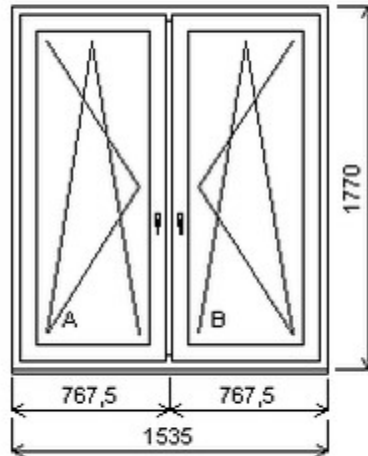

Nabídka oken skladem - 25. duben 2024

Zkratka	Název zboží	Šarže	Dispozice	Zadáno	Cena se slevou bez DPH
475162	Okno PENTA dvojdílné	19070148/1	2	0	4865,-

Dvojdílné okno se sloupkem , Šířka:1535 , Výška:1770 , bílá/bílá , Otvírání: OTVIR: OS-L/OS-P ,

HORIZONT PS PENTA PLUS (7 KOMOR)