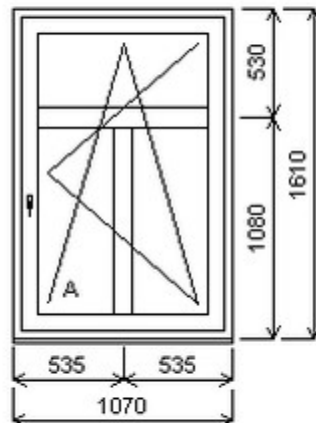

Zkratka	Název zboží	Šarže	Dispozice	Zadáno	Cena se slevou bez DPH
475161	Okno PENTA jednoduché	21010201/4	1	0	3490,-
	Šířka:1070 , Výška:1610 , Barva:bílá/zlatý dub , Otvírání: OS-P ,				
	Poznámka: spodní část křídla bez skel HORIZONT PS PENTA PLUS (7 KOMOR)