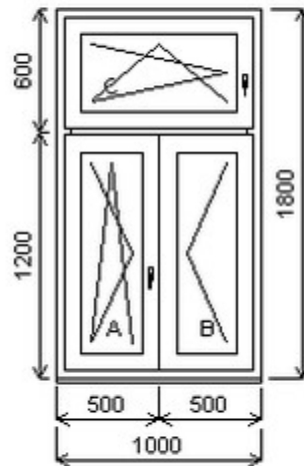

Nabídka oken skladem - 25. duben 2024

Zkratka	Název zboží	Šarže	Dispozice	Zadáno	Cena se slevou bez DPH
475163	Okno PENTA trojdílné	21010197/5	1	0	5300,-

Šířka:1000 , Výška:1800 , Barva:bílá/zlatý dub , Otvírání: OS-L/O-P/OS-L ,

HORIZONT PS PENTA PLUS (7 KOMOR)