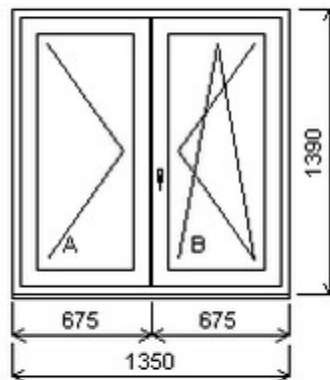

Nabídka oken skladem - 25. duben 2024

Zkratka	Název zboží	Šarže	Dispozice	Zadáno	Cena se slevou bez DPH
475165	Okno PENTA dvojdílné bez sloupku	20040346/1	1	0	3500,-

Šířka:1350 , Výška:1390 , Barva:bílá/třešeň , Otvírání: O-L/OS-P ,

HORIZONT PS PENTA PLUS (7 KOMOR)