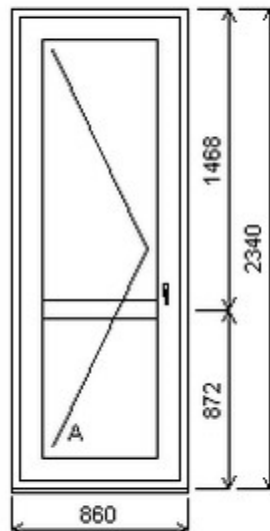

Jednodílné balkonové dveře , Šířka:730 , Výška:2190 , bílá/bílá , Otvírání: OTVIR: OS-L ,

HORIZONT PS PENTA PLUS (7 KOMOR)

Zkratka	Název zboží	Šarže	Dispozice	Zadáno	Cena se slevou bez DPH
475261	BD PENTA	20010225/1a	1	0	4404,-

Šířka:860 , Výška:2340 , Barva:bílá/bílá , Otvírání: O-L ,

HORIZONT PS PENTA PLUS (7 KOMOR)

Nabídka oken skladem - 25. duben 2024

Zkratka	Název zboží	Šarže	Dispozice	Zadáno	Cena se slevou bez DPH
475261	BD PENTA	21040009/1a	1	0	3664,-