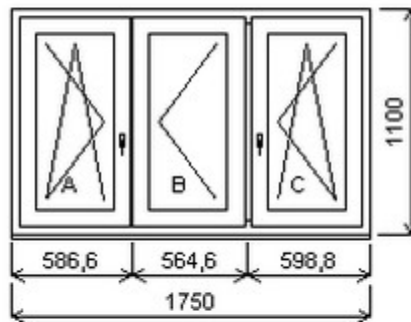

Nabídka oken skladem - 25. duben 2024

Zkratka	Název zboží	Šarže	Dispozice	Zadáno	Cena se slevou bez DPH
475163	Okno PENTA trojdílné	16010072/1	1	0	4964,-

Trojdílné okno se sloupkem vpravo , Šířka:1750 , Výška:1100 , oboustranná třešeň , Otvírání: OTVIR: OS-L/O-P/OS-P ,

Poznámka: krajní okna se žaluzií

HORIZONT PS PENTA PLUS (7 KOMOR)