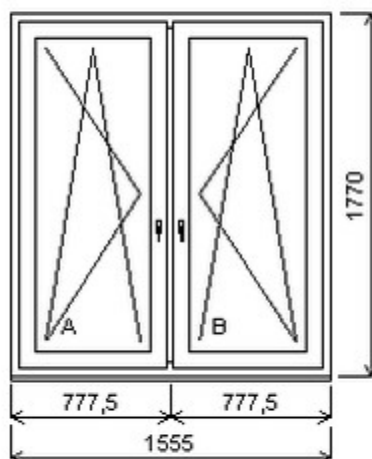

Nabídka oken skladem - 25. duben 2024

Zkratka	Název zboží	Šarže	Dispozice	Zadáno	Cena se slevou bez DPH
475162	Okno PENTA dvojdílné	19070148/3	2	0	4487,-

Dvojdílné okno se sloupkem , Šířka:1555 , Výška:1770 , bílá/bílá , Otvírání: OTVIR: OS-L/OS-P ,

HORIZONT PS PENTA PLUS (7 KOMOR)