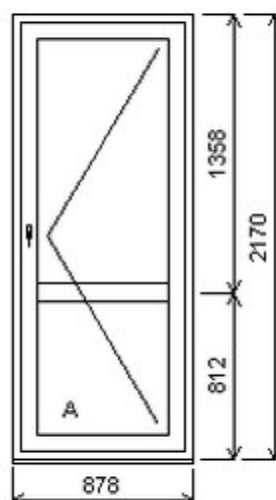

Šířka:860 , Výška:2340 , Barva:bílá/bílá , Otvírání: O-L ,

HORIZONT PS PENTA PLUS (7 KOMOR)

Nabídka oken skladem - 25. duben 2024

Zkratka	Název zboží	Šarže	Dispozice	Zadáno	Cena se slevou bez DPH
475261	BD PENTA	21040009/1a	1	0	3664,-

Šířka:935 , Výška:2120 , Barva:bílá/zlatý dub , Otvírání: O-L ,

HORIZONT PS PENTA PLUS (7 KOMOR)

Zkratka	Název zboží	Šarže	Dispozice	Zadáno	Cena se slevou bez DPH
475261	BD PENTA	23010062/3a	1	0	10661,-

Šířka:878 , Výška:2170 , Barva:oboustranný ořech , Otvírání: O-P ,

HORIZONT PS PENTA PLUS (7 KOMOR)

Nabídka oken skladem - 25. duben 2024

Zkratka	Název zboží	Šarže	Dispozice	Zadáno	Cena se slevou bez DPH
475261	BD PENTA	23030160/1a	1	0	3580,-

Šířka:735 , Výška:2120 , Barva:bílá/dub tmavý , Otvírání: O-L ,

Poznámka: Bez skel a zaslívacích lišt. Možno doobjednat.

HORIZONT PS PENTA PLUS (7 KOMOR)

Zkratka	Název zboží	Šarže	Dispozice	Zadáno	Cena se slevou bez DPH
475261	BD PENTA	23040147/4	1	0	2544,-