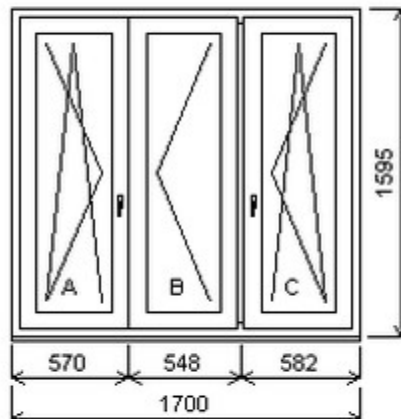

Zkratka	Název zboží	Šarže	Dispozice	Zadáno	Cena se slevou bez DPH
475163	Okno PENTA trojdílné	16060041R1/7	1	0	4990,-

Trojdílné okno se sloupkem vpravo , Šířka:1700 , Výška:1595 , bílá/zlatý dub , Otvírání: OTVIR: OS-L/O-P/OS-P ,

HORIZONT PS PENTA PLUS (7 KOMOR)