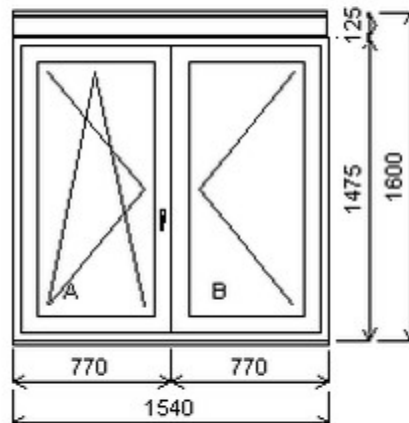

Dvojdílné okno bez sloupku (stulp) , Šířka:1535 , Výška:1685 , bílá/Sapeli , Otvírání: OTVIR: O-L/OS-P ,

HORIZONT PS PENTA PLUS (7 KOMOR)

Zkratka	Název zboží	Šarže	Dispozice	Zadáno	Cena se slevou bez DPH
475165	Okno PENTA dvojdílné bez sloupku	18020022/3	2	0	3500,-

Dvojdílné okno bez sloupku (stulp) , Šířka:1540 , Výška:1475 , bílá/bílá , Otvírání: OTVIR: OS-L/O-P ,

HORIZONT PS PENTA PLUS (7 KOMOR)

Nabídka oken skladem - 25. duben 2024

Zkratka	Název zboží	Šarže	Dispozice	Zadáno	Cena se slevou bez DPH
475165	Okno PENTA dvojdílné bez sloupku	20040346/1	1	0	3500,-