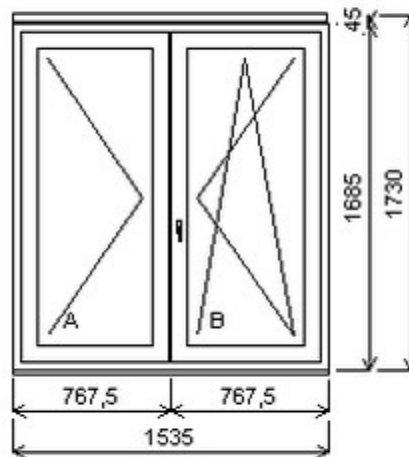

Nabídka oken skladem - 25. duben 2024

Zkratka	Název zboží	Šarže	Dispozice	Zadáno	Cena se slevou bez DPH
475165	Okno PENTA dvojdílné bez sloupku	17030040/3	1	0	6720,-

Dvojdílné okno bez sloupku (stulp) , Šířka:1535 , Výška:1685 , bílá/Sapeli , Otvírání: OTVIR: O-L/OS-P ,

HORIZONT PS PENTA PLUS (7 KOMOR)