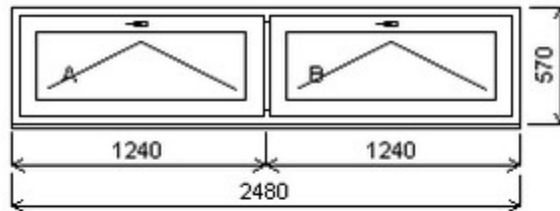

Nabídka oken skladem - 25. duben 2024

Zkratka	Název zboží	Šarže	Dispozice	Zadáno	Cena se slevou bez DPH
475162	Okno PENTA dvojdílné	22060063/4	1	0	5120,-

Šířka:2480 , Výška:570 , Barva:bílá/antracitově šedá , Otvírání: SKLOP/SKLOP ,

HORIZONT PS PENTA PLUS (7 KOMOR)