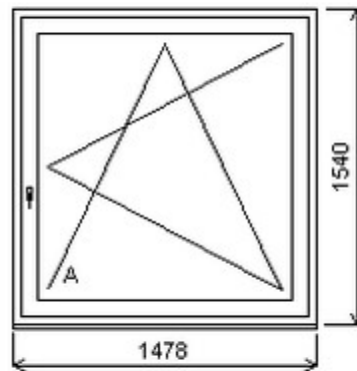

Nabídka oken skladem - 03. květen 2024

Zkratka	Název zboží	Šarže	Dispozice	Zadáno	Cena se slevou bez DPH
475161	Okno PENTA jednoduché	20010225/1b	1	0	3500,-

Šířka:1478 , Výška:1540 , Barva:bílá/bílá , Otvírání: OS-P ,

HORIZONT PS PENTA PLUS (7 KOMOR)

Zkratka	Název zboží	Šarže	Dispozice	Zadáno	Cena se slevou bez DPH
475161	Okno PENTA jednoduché	21010197/7	1	0	1490,-

Šířka:400 , Výška:960 , Barva:bílá/zlatý dub , Otvírání: OS-P ,

HORIZONT PS PENTA PLUS (7 KOMOR)