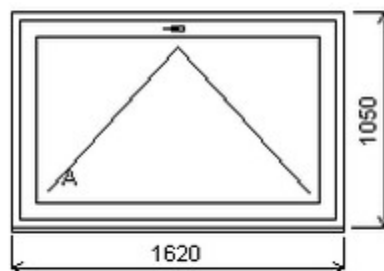

Zkratka	Název zboží	Šarže	Dispozice	Zadáno	Cena se slevou bez DPH
475161	Okno PENTA jednoduché	20010046/5	1	0	3200,-

Jednodílné okno , Šířka:1620 , Výška:1050 , dub tmavý/dub tmavý , Otvírání: OTVIR: SKLOP ,

HORIZONT PS PENTA PLUS (7 KOMOR)