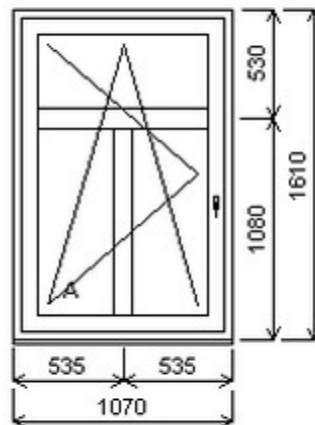

Nabídka oken skladem - 03. květen 2024

Zkratka	Název zboží	Šarže	Dispozice	Zadáno	Cena se slevou bez DPH
475161	Okno PENTA jednoduché	21010201/3	1	0	3458,-

Šířka:1070 , Výška:1610 , Barva:bílá/zlatý dub , Otvírání: OS-L ,

Poznámka: spodní část křídla bez skel

HORIZONT PS PENTA PLUS (7 KOMOR)