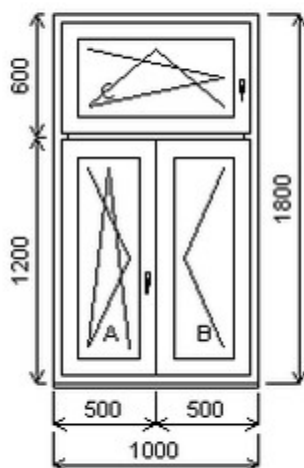

Nabídka oken skladem - 03. květen 2024

Zkratka	Název zboží	Šarže	Dispozice	Zadáno	Cena se slevou bez DPH
475163	Okno PENTA trojdílné	21010197/5	1	0	5300,-

Šířka:1000 , Výška:1800 , Barva:bílá/zlatý dub , Otvírání: OS-L/O-P/OS-L ,

HORIZONT PS PENTA PLUS (7 KOMOR)