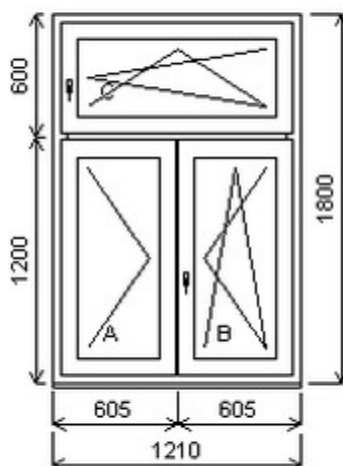

Nabídka oken skladem - 03. květen 2024

Zkratka	Název zboží	Šarže	Dispozice	Zadáno	Cena se slevou bez DPH
475163	Okno PENTA trojdílné	21010197/1	3	0	5850,-

Šířka:1210 , Výška:1800 , Barva:bílá/zlatý dub , Otvírání: O-L/OS-P/OS-P ,

HORIZONT PS PENTA PLUS (7 KOMOR)