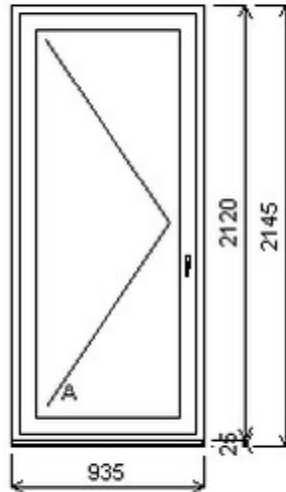

Nabídka oken skladem - 03. květen 2024

Zkratka	Název zboží	Šarže	Dispozice	Zadáno	Cena se slevou bez DPH
475261	BD PENTA	21040009/1a	1	0	3664,-

Šířka:935 , Výška:2120 , Barva:bílá/zlatý dub , Otvírání: O-L ,

HORIZONT PS PENTA PLUS (7 KOMOR)