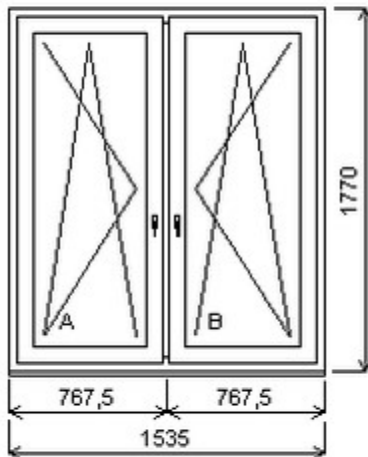

Zkratka	Název zboží	Šarže	Dispozice	Zadáno	Cena se slevou bez DPH
475162	Okno PENTA dvojdílné	19070148/2	2	0	4865,-

Dvojdílné okno se sloupkem , Šířka:1535 , Výška:1770 , bílá/bílá , Otvírání: OTVIR: OS-L/OS-P ,

HORIZONT PS PENTA PLUS (7 KOMOR)