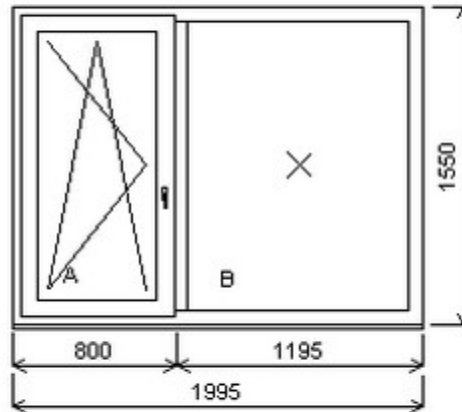

Nabídka oken skladem - 03. květen 2024

Zkratka	Název zboží	Šarže	Dispozice	Zadáno	Cena se slevou bez DPH
475162	Okno PENTA dvojdílné	17060075/2a	1	0	3152,-

Dvojdílné okno se sloupkem , Šířka:1995 , Výška:1550 , bílá/bílá , Otvírání: OTVIR: OS-L/FIX ,

Poznámka: ve fixní části okna není sklo

HORIZONT PS PENTA PLUS (7 KOMOR)