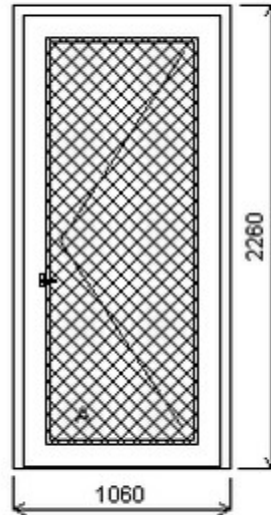

Nabídka oken skladem - 03. květen 2024

Zkratka	Název zboží	Šarže	Dispozice	Zadáno	Cena se slevou bez DPH
475071	Dveře PENTA jednokřídlé	22010093/14	1	0	12350,-

Šířka:1060 , Výška:2290 , Barva:mechově zelená oboustranná , Otvírání: O-P ,

Poznámka: bez výplně

HORIZONT PS PENTA (5 KOMOR)

Vchodové dveře

Zkratka	Název zboží	Šarže	Dispozice	Zadáno	Cena se slevou bez DPH
1990001	Schránky SET	14070067	1	0	9650,-

Šířka:0 , Výška:0 , Barva:bílá/zlatý dub , Otvírání: ,