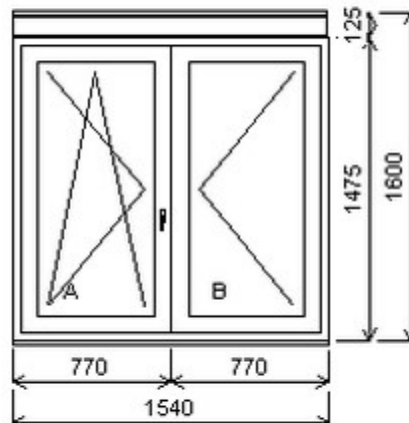

Zkratka	Název zboží	Šarže	Dispozice	Zadáno	Cena se slevou bez DPH
475165	Okno PENTA dvojdílné bez sloupku	18020022/3	2	0	3500,-

Dvojdílné okno bez sloupku (stulp) , Šířka:1540 , Výška:1475 , bílá/bílá , Otvírání: OTVIR: OS-L/O-P ,

HORIZONT PS PENTA PLUS (7 KOMOR)