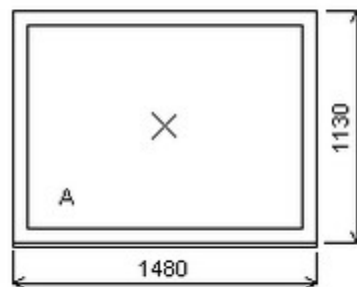

Zkratka	Název zboží	Šarže	Dispozice	Zadáno	Cena se slevou bez DPH
475161	Okno PENTA jednoduché	17100015/3	1	0	1490,-

Jednodílné okno , Šířka:1480 , Výška:1130 , bílá/bílá , Otvírání: OTVÍR: FIX ,

HORIZONT PS PENTA PLUS (7 KOMOR)