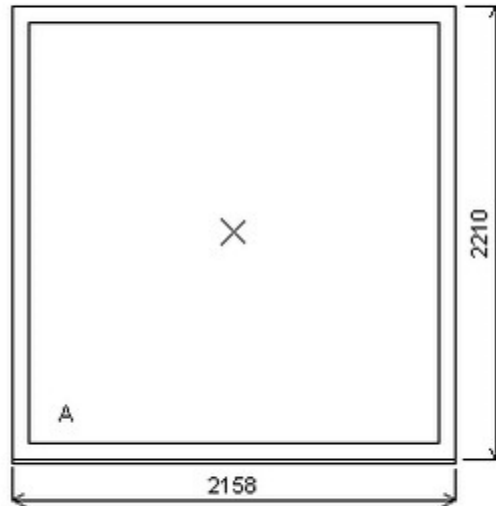

Nabídka oken skladem - 03. květen 2024

Zkratka	Název zboží	Šarže	Dispozice	Zadáno	Cena se slevou bez DPH
476161	Okno jednodílné space	23030042/1a	1	0	16204,-

Šířka:2158 , Výška:2210 , Barva:bílá/aluminium , Otvírání: FIX ,

Poznámka: Fixní okno je spojeno s balkonovými dveřmi šarže 23030042/1b - tvoří sestavu
HORIZONT PS SPACE 8 (8 KOMOR)