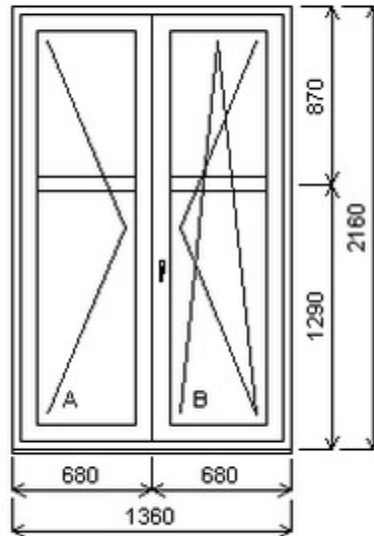

Nabídka oken skladem - 03. květen 2024

Zkratka	Název zboží	Šarže	Dispozice	Zadáno	Cena se slevou bez DPH
475165	Okno PENTA dvojdílné bez sloupku	13010428/1	1	0	4220,-

Dvojdílné okno bez sloupku (stulp) , Šířka:1360 , Výška:2160 , bílá/bílá , Otvírání: OTVIR: O-L/OS-P ,

HORIZONT PS PENTA PLUS (7 KOMOR)