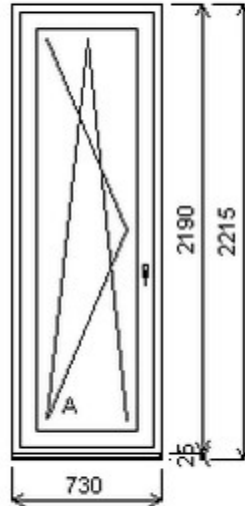

Nabídka oken skladem - 03. květen 2024

Zkratka	Název zboží	Šarže	Dispozice	Zadáno	Cena se slevou bez DPH
475261	BD PENTA	18030130/3c	1	0	3173,-

Jednodílné balkonové dveře , Šířka:730 , Výška:2190 , bílá/bílá , Otvírání: OTVIR: OS-L ,

HORIZONT PS PENTA PLUS (7 KOMOR)