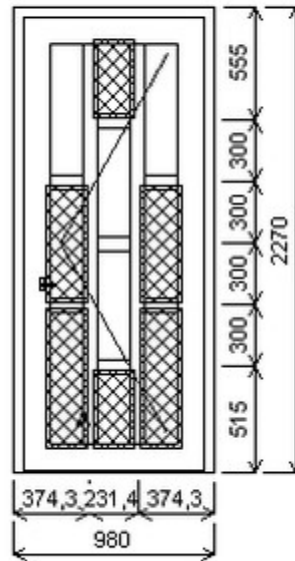

Nabídka oken skladem - 03. květen 2024

Zkratka	Název zboží	Šarže	Dispozice	Zadáno	Cena se slevou bez DPH
475071	Dveře PENTA jednokřídlé	12010430/8	1	0	15850,-

Jednodílné vchodové dveře , Šířka:980 , Výška:2300 , třešeň/třešeň , Otvírání: OTVIR: O-P,VDSAR ,

HORIZONT PS PENTA (5 KOMOR)

Vchodové dveře