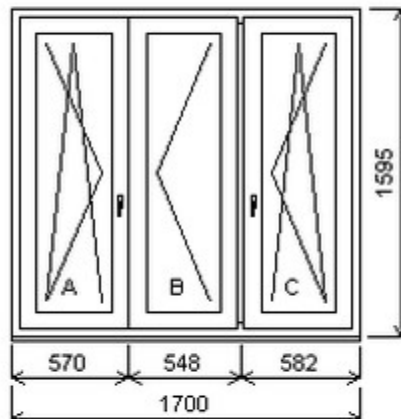

Zkratka	Název zboží	Šarže	Dispozice	Zadáno	Cena se slevou bez DPH
475163	Okno PENTA trojdílné	16060041R/7	1	0	4990,-

Trojdílné okno se sloupkem vpravo , Šířka:1700 , Výška:1595 , bílá/zlatý dub , Otvírání: OTVIR: OS-L/O-P/OS-P ,

HORIZONT PS PENTA PLUS (7 KOMOR)