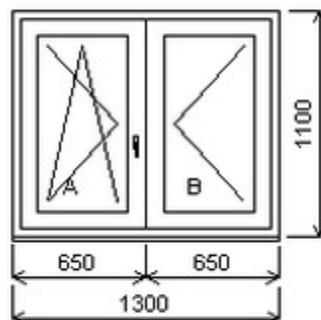

Nabídka oken skladem - 03. květen 2024

Zkratka	Název zboží	Šarže	Dispozice	Zadáno	Cena se slevou bez DPH
476262	BD posuvné space	23030042/1b	1	0	18607,-

Šířka:1000 , Výška:2210 , Barva:bílá/aluminium , Otvírání: P-L ,

Poznámka: Balkonové dveře jsou spojeny s fixním oknem šarže 23030042/1a - tvoří sestavu
HORIZONT PS SPACE 8 (8 KOMOR)

Zkratka	Název zboží	Šarže	Dispozice	Zadáno	Cena se slevou bez DPH
476162	Okno dvojdílné space	16090072/1	1	0	7680,-

Šířka:1300 , Výška:1100 , Barva:bílá/antracitově šedá , Otvírání: ,

HORIZONT PS SPACE 8 (8 KOMOR)