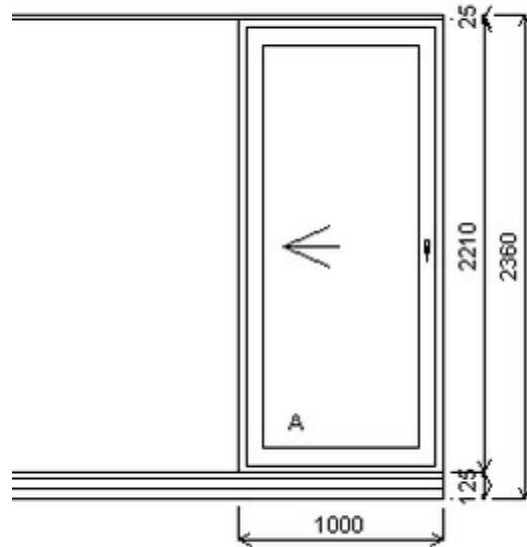

Nabídka oken skladem - 03. květen 2024

Zkratka	Název zboží	Šarže	Dispozice	Zadáno	Cena se slevou bez DPH
476262	BD posuvné space	23030042/1b	1	0	18607,-

Šířka:1000 , Výška:2210 , Barva:bílá/aluminium , Otvírání: P-L ,

Poznámka: Balkonové dveře jsou spojeny s fixním oknem šarže 23030042/1a - tvoří sestavu
HORIZONT PS SPACE 8 (8 KOMOR)

Zkratka	Název zboží	Šarže	Dispozice	Zadáno	Cena se slevou bez DPH
476162	Okno dvojdílné space	16090072/1	1	0	7680,-

Šířka:1300 , Výška:1100 , Barva:bílá/antracitově šedá , Otvírání: ,

HORIZONT PS SPACE 8 (8 KOMOR)