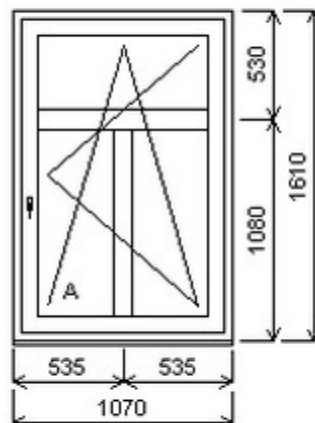

Zkratka	Název zboží	Šarže	Dispozice	Zadáno	Cena se slevou bez DPH
475161	Okno PENTA jednoduché	21010201/4	1	0	3490,-

Šířka:1070 , Výška:1610 , Barva:bílá/zlatý dub , Otvírání: OS-P ,

Poznámka: spodní část křídla bez skel

HORIZONT PS PENTA PLUS (7 KOMOR)