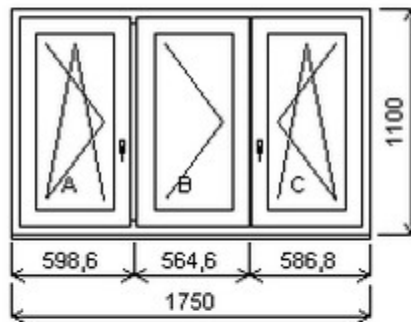

Nabídka oken skladem - 03. květen 2024

Zkratka	Název zboží	Šarže	Dispozice	Zadáno	Cena se slevou bez DPH
475163	Okno PENTA trojdílné	11010596/1	1	0	5668,-

Trojdílné okno se sloupkem vlevo , Šířka:1750 , Výška:1100 , zlatý dub/zlatý dub , Otvírání: OTVIR: OS-L/O-L/OS-P ,

Poznámka: Síť 1 kus. Vzorkové okno: v levém křídle je dvojsklo, uprostřed je trojsklo, v pravém křídle je Heat Mirror. Okno je m
HORIZONT PS PENTA PLUS (7 KOMOR)