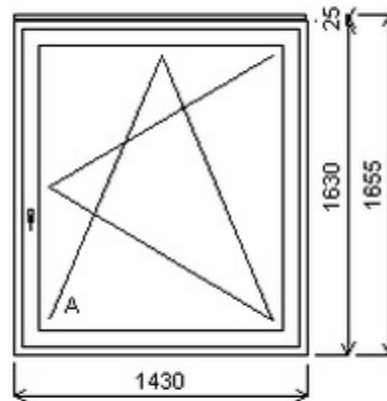

Nabídka oken skladem - 03. květen 2024

Zkratka	Název zboží	Šarže	Dispozice	Zadáno	Cena se slevou bez DPH
475161	Okno PENTA jednoduché	19010080/3	1	0	5588,-

Jednodílné okno , Šířka:1430 , Výška:1630 , alux oboustranný , Otvírání: OTVIR: OS-P ,

HORIZONT PS PENTA PLUS (7 KOMOR)