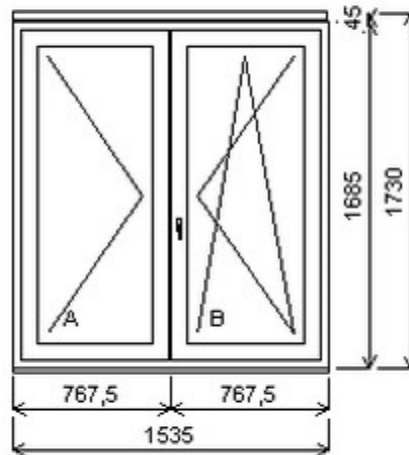

Nabídka oken skladem - 03. květen 2024

Zkratka	Název zboží	Šarže	Dispozice	Zadáno	Cena se slevou bez DPH
475165	Okno PENTA dvojdílné bez sloupku	17030040/3	1	0	6720,-

Dvojdílné okno bez sloupku (stulp) , Šířka:1535 , Výška:1685 , bílá/Sapeli , Otvírání: OTVIR: O-L/OS-P ,

HORIZONT PS PENTA PLUS (7 KOMOR)