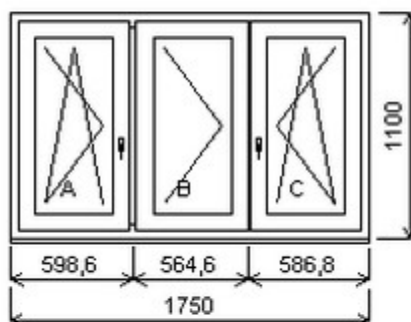

Zkratka	Název zboží	Šarže	Dispozice	Zadáno	Cena se slevou bez DPH
475163	Okno PENTA trojdílné	11010548/1	1	0	7110,-

Trojdílné okno se sloupkem vlevo , Šířka:1750 , Výška:1100 , přírodní ořech oboustranný , Otvírání: OTVIR: OS-L/O-L/OS-P ,

HORIZONT PS PENTA PLUS (7 KOMOR)