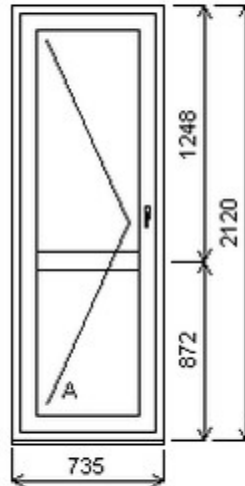

## Nabídka oken skladem - 03. květen 2024

Zkratka	Název zboží	Šarže	Dispozice	Zadáno	Cena se slevou bez DPH
475261	BD PENTA	23030160/1a	1	0	3580,-

Šířka:735 , Výška:2120 , Barva:bílá/dub tmavý , Otvírání: O-L ,

Poznámka: Bez skel a zaslívacích lišt. Možno doobjednat.

HORIZONT PS PENTA PLUS (7 KOMOR)

Zkratka	Název zboží	Šarže	Dispozice	Zadáno	Cena se slevou bez DPH
475261	BD PENTA	23040147/4	1	0	2544,-

Šířka:880 , Výška:2060 , Barva:bílá/bílá , Otvírání: OS-L ,