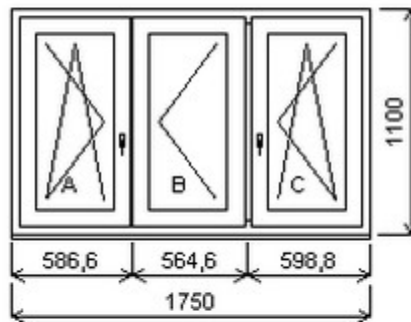

Nabídka oken skladem - 03. květen 2024

Zkratka	Název zboží	Šarže	Dispozice	Zadáno	Cena se slevou bez DPH
475163	Okno PENTA trojdílné	16010072/1	1	0	4964,-

Trojdílné okno se sloupkem vpravo , Šířka:1750 , Výška:1100 , oboustranná třešeň , Otvírání: OTVIR: OS-L/O-P/OS-P ,

Poznámka: krajní okna se žaluzií

HORIZONT PS PENTA PLUS (7 KOMOR)