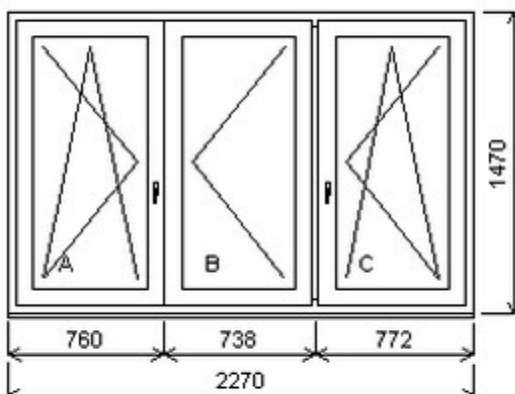

Zkratka	Název zboží	Šarže	Dispozice	Zadáno	Cena se slevou bez DPH
475163	Okno PENTA trojdílné	21070189/4	1	0	8100,-

Šířka:2270 , Výška:1470 , Barva:bílá/ořech , Otvírání: OS-L/O-P/OS-P ,

HORIZONT PS PENTA PLUS (7 KOMOR)