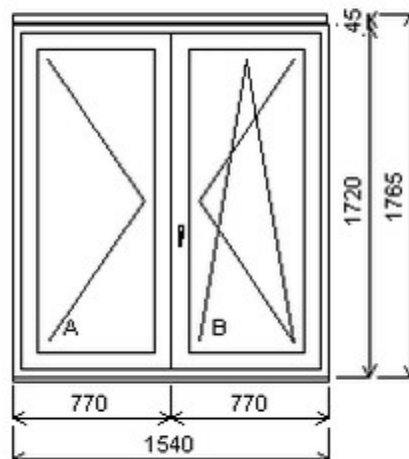

Zkratka	Název zboží	Šarže	Dispozice	Zadáno	Cena se slevou bez DPH
475165	Okno PENTA dvojdílné bez sloupku	17030040/2	1	0	6790,-

Dvojdílné okno bez sloupku (stulp) , Šířka:1540 , Výška:1720 , bílá/Sapeli , Otvírání: OTVIR: O-L/OS-P ,

HORIZONT PS PENTA PLUS (7 KOMOR)