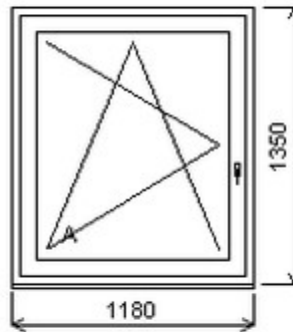

Nabídka oken skladem - 03. květen 2024

Zkratka	Název zboží	Šarže	Dispozice	Zadáno	Cena se slevou bez DPH
475161	Okno PENTA jednoduché	21030020/3	1	0	2104,-

Šířka:1180 , Výška:1350 , Barva:bílá/bílá , Otvírání: OS-L ,

HORIZONT PS PENTA PLUS (7 KOMOR)