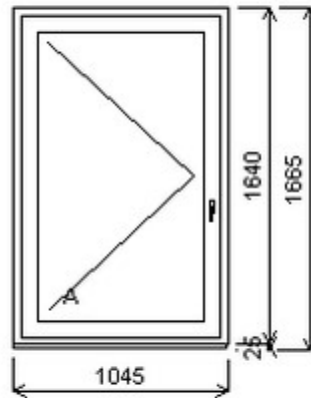

Nabídka oken skladem - 03. květen 2024

Zkratka	Název zboží	Šarže	Dispozice	Zadáno	Cena se slevou bez DPH
475161	Okno PENTA jednoduché	15010362/1a	1	0	2820,-

Jednodílné okno , Šířka:1045 , Výška:1640 , bílá/aluminium , Otvírání: OTVÍR: O-L ,

HORIZONT PS PENTA PLUS (7 KOMOR)