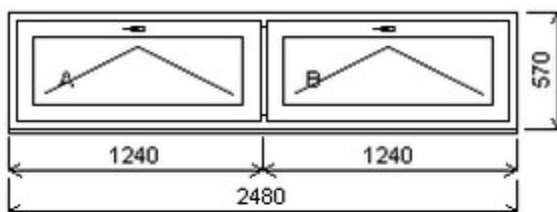

Nabídka oken skladem - 03. květen 2024

Zkratka	Název zboží	Šarže	Dispozice	Zadáno	Cena se slevou bez DPH
475162	Okno PENTA dvojdílné	22060063/4	1	0	5120,-

Šířka:2480 , Výška:570 , Barva:bílá/antracitově šedá , Otvírání: SKLOP/SKLOP ,

HORIZONT PS PENTA PLUS (7 KOMOR)