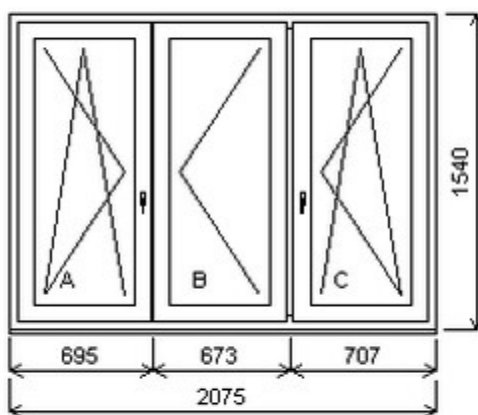

Nabídka oken skladem - 03. květen 2024

Zkratka	Název zboží	Šarže	Dispozice	Zadáno	Cena se slevou bez DPH
475163	Okno PENTA trojdílné	22070145/5	1	0	10421,-

Šířka:2075 , Výška:1540 , Barva:bílá/zlatý dub , Otvírání: OS-L/O-P/OS-P ,

HORIZONT PS PENTA PLUS (7 KOMOR)