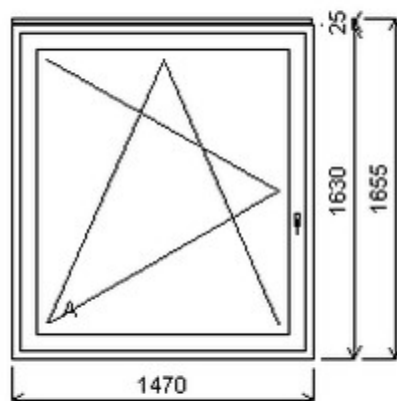

Zkratka	Název zboží	Šarže	Dispozice	Zadáno	Cena se slevou bez DPH
475161	Okno PENTA jednoduché	19010080/2	1	0	5713,-

Jednodílné okno , Šířka:1470 , Výška:1630 , alux oboustranný , Otvírání: OTVIR: OS-L ,

HORIZONT PS PENTA PLUS (7 KOMOR)