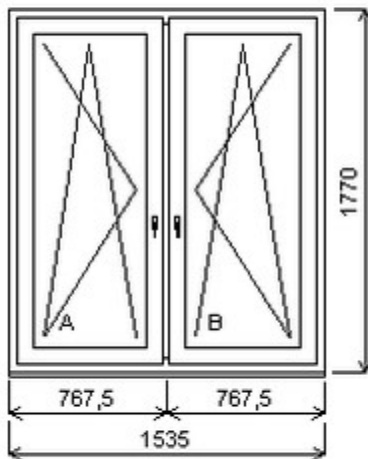

Nabídka oken skladem - 03. květen 2024

Zkratka	Název zboží	Šarže	Dispozice	Zadáno	Cena se slevou bez DPH
475162	Okno PENTA dvojdílné	19070148/1	2	0	4865,-

Dvojdílné okno se sloupkem , Šířka:1535 , Výška:1770 , bílá/bílá , Otvírání: OTVIR: OS-L/OS-P ,

HORIZONT PS PENTA PLUS (7 KOMOR)