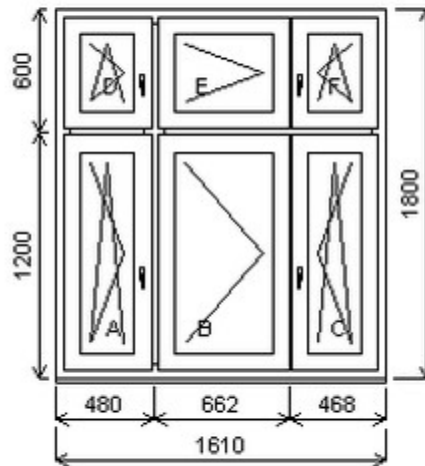

Nabídka oken skladem - 03. květen 2024

Zkratka	Název zboží	Šarže	Dispozice	Zadáno	Cena se slevou bez DPH
475167	Okno PENTA šestidílné s poutcem a sloupkem	21010197/3	2	0	9400,-

Šířka:1610 , Výška:1800 , Barva:bílá/zlatý dub , Otvírání: OS-L/O-L/OS-P/OS-L/O-L/OS-P ,

HORIZONT PS PENTA PLUS (7 KOMOR)