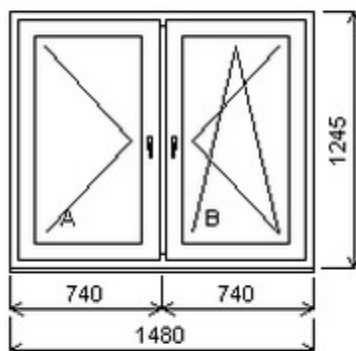

Zkratka	Název zboží	Šarže	Dispozice	Zadáno	Cena se slevou bez DPH
475162	Okno PENTA dvojdílné	23040147/3	1	0	5437,-

Šířka:1480 , Výška:1245 , Barva:bílá/přírodní ořech , Otvírání: O-L/OS-P ,

HORIZONT PS PENTA PLUS (7 KOMOR)