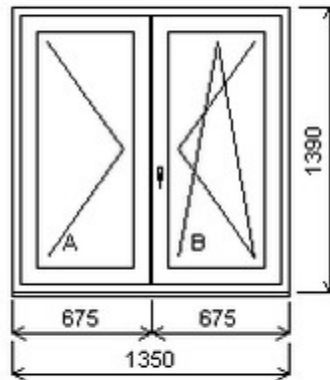

Nabídka oken skladem - 03. květen 2024

Zkratka	Název zboží	Šarže	Dispozice	Zadáno	Cena se slevou bez DPH
475165	Okno PENTA dvojdílné bez sloupku	20040346/1	1	0	3500,-

Šířka:1350 , Výška:1390 , Barva:bílá/třešeň , Otvírání: O-L/OS-P ,

HORIZONT PS PENTA PLUS (7 KOMOR)