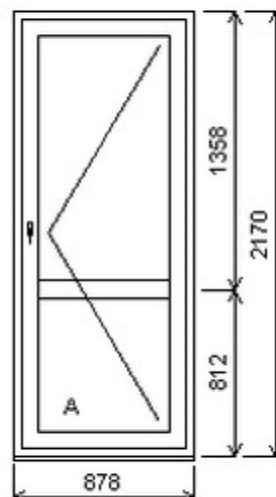

Zkratka	Název zboží	Šarže	Dispozice	Zadáno	Cena se slevou bez DPH
475261	BD PENTA	23010062/3a	1	0	10661,-

Šířka:878 , Výška:2170 , Barva:oboustranný ořech , Otvírání: O-P ,

HORIZONT PS PENTA PLUS (7 KOMOR)