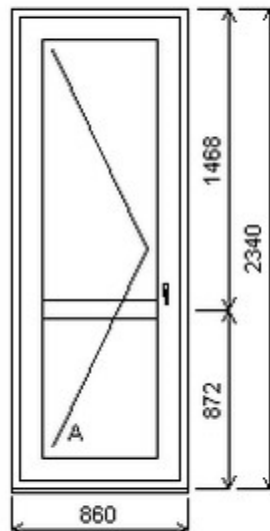

## Nabídka oken skladem - 03. květen 2024

Zkratka	Název zboží	Šarže	Dispozice	Zadáno	Cena se slevou bez DPH
475261	BD PENTA	18030130/3c	1	0	3173,-

Jednodílné balkonové dveře , Šířka:730 , Výška:2190 , bílá/bílá , Otvírání: OTVIR: OS-L ,

HORIZONT PS PENTA PLUS (7 KOMOR)

Zkratka	Název zboží	Šarže	Dispozice	Zadáno	Cena se slevou bez DPH
475261	BD PENTA	20010225/1a	1	0	4404,-

Šířka:860 , Výška:2340 , Barva:bílá/bílá , Otvírání: O-L ,

HORIZONT PS PENTA PLUS (7 KOMOR)