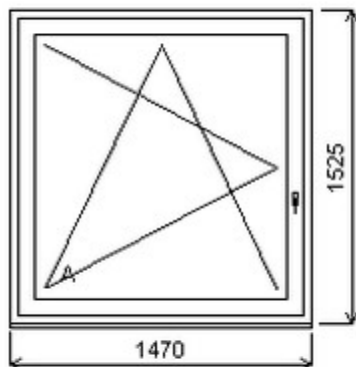

Nabídka oken skladem - 03. květen 2024

Zkratka	Název zboží	Šarže	Dispozice	Zadáno	Cena se slevou bez DPH
475161	Okno PENTA jednoduché	23040142/7	1	0	2746,-

Šířka:835 , Výška:505 , Barva:ořech/ořech , Otvírání: OS-L ,

HORIZONT PS PENTA PLUS (7 KOMOR)

Zkratka	Název zboží	Šarže	Dispozice	Zadáno	Cena se slevou bez DPH
475161	Okno PENTA jednoduché	23040147/1	1	0	4468,-

Šířka:1470 , Výška:1525 , Barva:bílá/bílá , Otvírání: OS-L ,

HORIZONT PS PENTA PLUS (7 KOMOR)