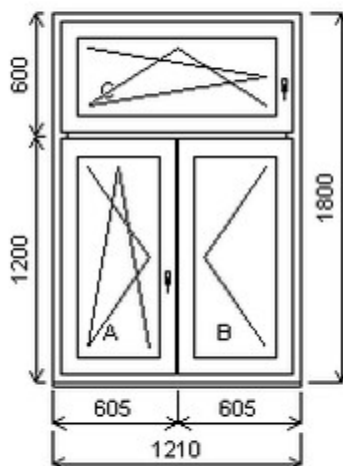

Zkratka	Název zboží	Šarže	Dispozice	Zadáno	Cena se slevou bez DPH
475163	Okno PENTA trojdílné	21010197/2	1	0	5810,-

Šířka:1210 , Výška:1800 , Barva:bílá/zlatý dub , Otvírání: OS-L/O-P/OS-L ,

HORIZONT PS PENTA PLUS (7 KOMOR)