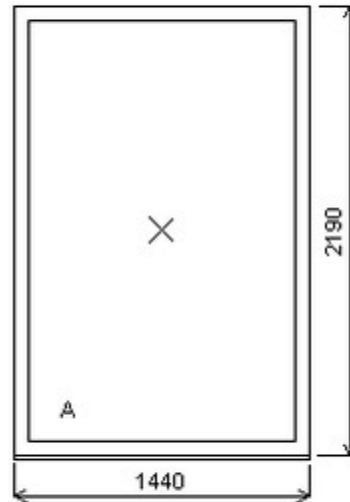

Nabídka oken skladem - 03. květen 2024

Zkratka	Název zboží	Šarže	Dispozice	Zadáno	Cena se slevou bez DPH
475161	Okno PENTA jednoduché	19040134/7a	1	0	3600,-

Jednodílné okno , Šířka:1440 , Výška:2190 , bílá/ořech , Otvírání: OTVIR: FIX ,

HORIZONT PS PENTA PLUS (7 KOMOR)