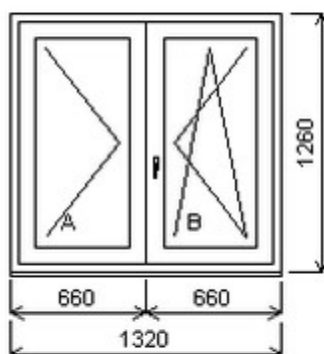

Nabídka oken skladem - 03. květen 2024

Zkratka	Název zboží	Šarže	Dispozice	Zadáno	Cena se slevou bez DPH
475165	Okno PENTA dvojdílné bez sloupku	22030077/2	1	0	5250,-

Šířka:1320 , Výška:1260 , Barva:bílá/ořech , Otvírání: O-L/OS-P ,

HORIZONT PS PENTA PLUS (7 KOMOR)