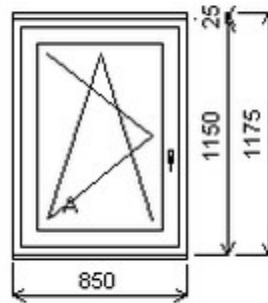

Nabídka oken skladem - 03. květen 2024

Zkratka	Název zboží	Šarže	Dispozice	Zadáno	Cena se slevou bez DPH
475161	Okno PENTA jednoduché	22040184/1	1	0	3877,-

Šířka:850 , Výška:1150 , Barva:dub tmavý oboustranný , Otvírání: OS-L ,

HORIZONT PS PENTA PLUS (7 KOMOR)