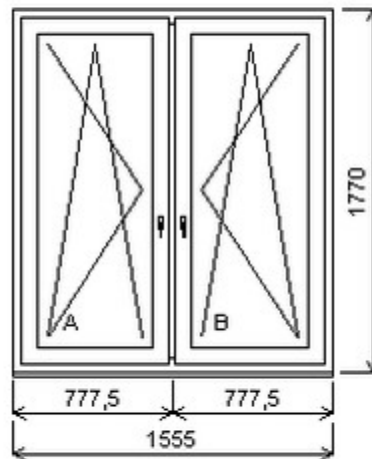

Nabídka oken skladem - 03. květen 2024

Zkratka	Název zboží	Šarže	Dispozice	Zadáno	Cena se slevou bez DPH
475162	Okno PENTA dvojdílné	19070148/3	2	0	4487,-

Dvojdílné okno se sloupkem , Šířka:1555 , Výška:1770 , bílá/bílá , Otvírání: OTVIR: OS-L/OS-P ,

HORIZONT PS PENTA PLUS (7 KOMOR)