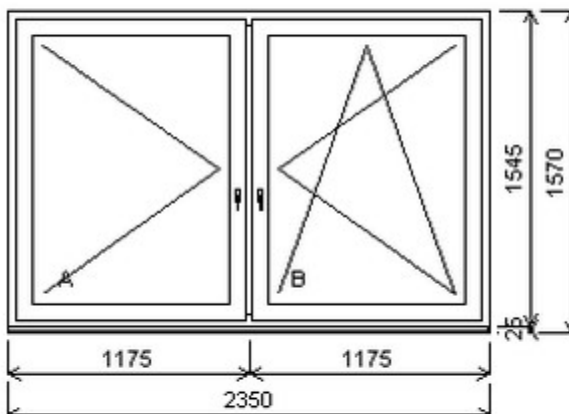

Zkratka	Název zboží	Šarže	Dispozice	Zadáno	Cena se slevou bez DPH
475162	Okno PENTA dvojdílné	17010144/5	1	0	5340,-

Dvojdílné okno se sloupkem , Šířka:2350 , Výška:1545 , bílá/ořech , Otvírání: OTVIR: O-L/OS-P ,

HORIZONT PS PENTA PLUS (7 KOMOR)