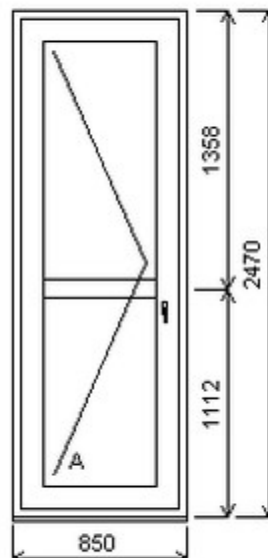

Zkratka	Název zboží	Šarže	Dispozice	Zadáno	Cena se slevou bez DPH
475261	BD PENTA	14090069R1/3a	1	0	4990,-

Jednodílné balkonové dveře , Šířka:850 , Výška:2470 , bílá/bílá , Otvírání: OTVIR: O-L ,

HORIZONT PS PENTA PLUS (7 KOMOR)