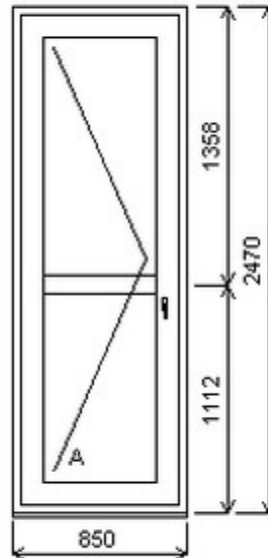

Šířka:880 , Výška:2020 , Barva:bílá/bílá , Otvírání: FIX ,

Poznámka: Se šarží 24040575/3e tvoří sestavu.

HORIZONT PS SPACE 8 (8 KOMOR)

Nabídka oken skladem - 03. červenec 2026

Zkratka	Název zboží	Šarže	Dispozice	Zadáno	Cena se slevou bez DPH
475261	BD PENTA	14090069R1/3a	1	0	4990,-

Šířka:0 , Výška:0 , Barva:bílá/bílá , Otvírání: ,

HORIZONT PS PENTA PLUS (7 KOMOR)

Zkratka	Název zboží	Šarže	Dispozice	Zadáno	Cena se slevou bez DPH
475261	BD PENTA	20010225/1a	1	0	4404,-

Šířka:860 , Výška:2340 , Barva:bílá/bílá , Otvírání: O-L ,