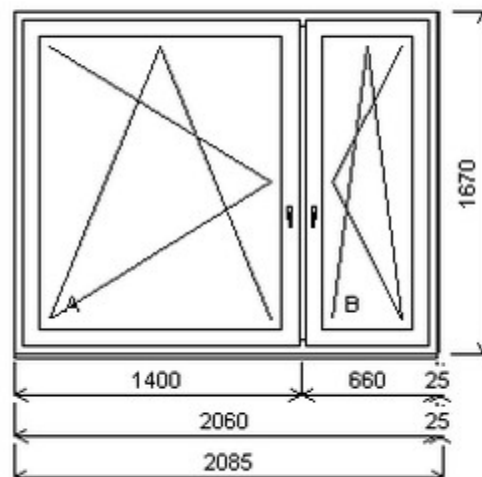

Zkratka	Název zboží	Šarže	Dispozice	Zadáno	Cena se slevou bez DPH
475162	Okno PENTA dvojdílné	20010008/6	1	0	5860,-

Šířka:2060 , Výška:1670 , Barva:bílá/bílá , Otvírání: OS-L/OS-P ,

HORIZONT PS PENTA PLUS (7 KOMOR)