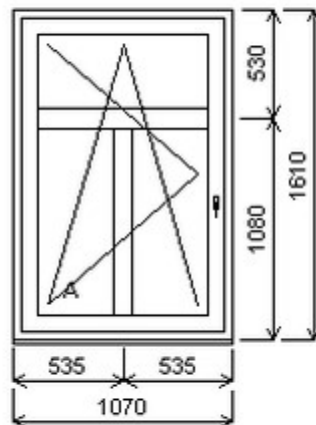

Nabídka oken skladem - 03. červenec 2026

Zkratka	Název zboží	Šarže	Dispozice	Zadáno	Cena se slevou bez DPH
475161	Okno PENTA jednoduché	21010201/3	1	0	3458,-

Šířka:1070 , Výška:1610 , Barva:bílá/zlatý dub , Otvírání: OS-L ,

Poznámka: spodní část křídla bez skel

HORIZONT PS PENTA PLUS (7 KOMOR)