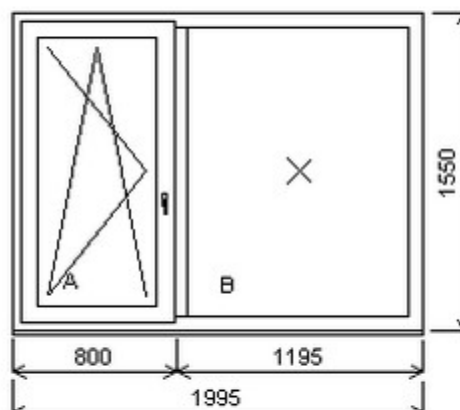

HORIZONT PS PENTA PLUS (7 KOMOR)

Nabídka oken skladem - 03. červenec 2026

Zkratka	Název zboží	Šarže	Dispozice	Zadáno	Cena se slevou bez DPH
475162	Okno PENTA dvojdílné	19070148/1	1	0	4865,-

Šířka:1535 , Výška:1770 , Barva:bílá/bílá , Otvírání: OS-L/OS-P ,