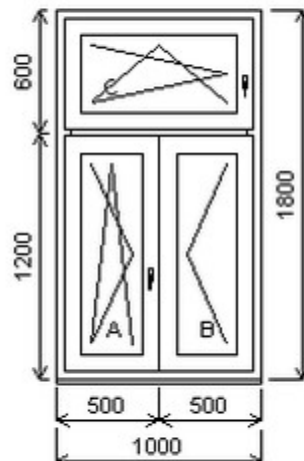

Zkratka	Název zboží	Šarže	Dispozice	Zadáno	Cena se slevou bez DPH
475163	Okno PENTA trojdílné	21010197/5	1	0	5300,-

Šířka:1000 , Výška:1800 , Barva:bílá/zlatý dub , Otvírání: OS-L/O-P/OS-L ,

HORIZONT PS PENTA PLUS (7 KOMOR)