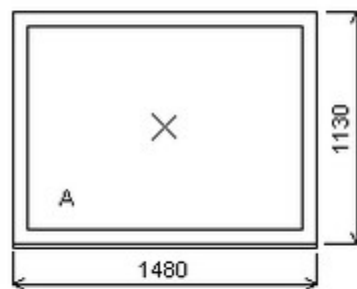

Nabídka oken skladem - 03. červenec 2026

Zkratka	Název zboží	Šarže	Dispozice	Zadáno	Cena se slevou bez DPH
475161	Okno PENTA jednoduché	17100015/3	1	0	1490,-

Šířka:0 , Výška:0 , Barva:bílá/bílá , Otvírání: ,

HORIZONT PS PENTA PLUS (7 KOMOR)