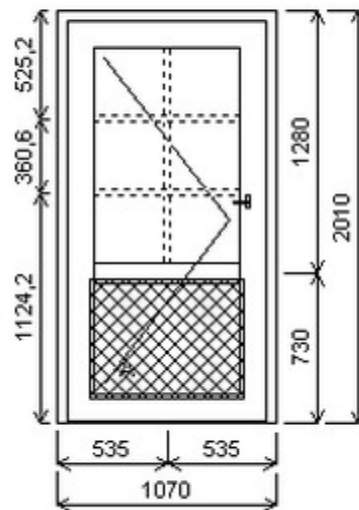

Nabídka oken skladem - 03. červenec 2026

Zkratka	Název zboží	Šarže	Dispozice	Zadáno	Cena se slevou bez DPH
475071	Dveře PENTA jednokřídlé	25070059/20	1	0	17968,-

Šířka:1070 , Výška:2010 , Barva:turner oak malt oboustr. , Otvírání: O-L ,

Poznámka: Bez kliky.

HORIZONT PS PENTA 75MM (7 / 5 KOMOR)

Vchodové dveře