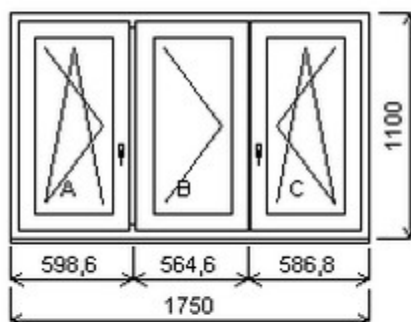

Zkratka	Název zboží	Šarže	Dispozice	Zadáno	Cena se slevou bez DPH
475163	Okno PENTA trojdílné	11010596/1	1	0	5668,-

Šířka:0 , Výška:0 , Barva:zlatý dub/zlatý dub , Otvírání: ,

Poznámka: Síť 1 kus. Vzorové okno: v levém křídle je dvojsklo, uprostřed je trojsklo, v pravém křídle je Heat Mirror. Okno je m
HORIZONT PS PENTA PLUS (7 KOMOR)