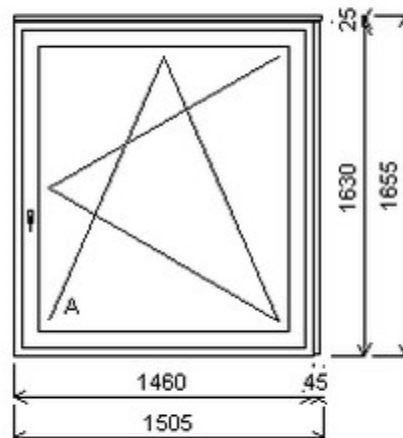

Zkratka	Název zboží	Šarže	Dispozice	Zadáno	Cena se slevou bez DPH
475161	Okno PENTA jednoduché	19010080/4	1	0	6163,-

Šířka:0 , Výška:0 , Barva:alux oboustranný , Otvírání: ,

HORIZONT PS PENTA PLUS (7 KOMOR)