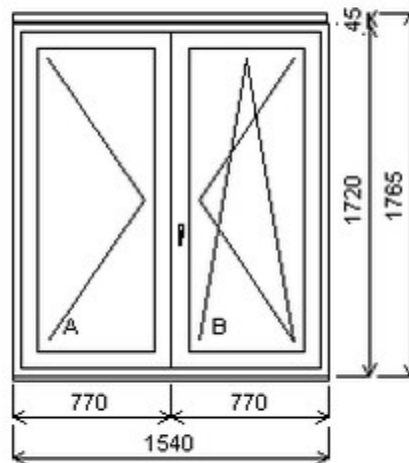

Nabídka oken skladem - 03. červenec 2026

Zkratka	Název zboží	Šarže	Dispozice	Zadáno	Cena se slevou bez DPH
475165	Okno PENTA dvojdílné bez sloupku	17030040/2	1	0	6790,-

Šířka:0 , Výška:0 , Barva:bílá/Sapeli , Otvírání: ,

HORIZONT PS PENTA PLUS (7 KOMOR)