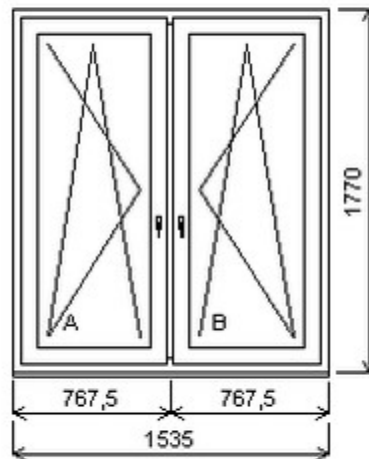

Nabídka oken skladem - 03. červenec 2026

Zkratka	Název zboží	Šarže	Dispozice	Zadáno	Cena se slevou bez DPH
475162	Okno PENTA dvojdílné	19070148/1	1	0	4865,-

Šířka:1535 , Výška:1770 , Barva:bílá/bílá , Otvírání: OS-L/OS-P ,

HORIZONT PS PENTA PLUS (7 KOMOR)