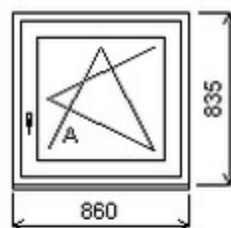

Zkratka	Název zboží	Šarže	Dispozice	Zadáno	Cena se slevou bez DPH
475161	Okno PENTA jednoduché	25030104/3	1	0	2706,-

Šířka:860 , Výška:835 , Barva:antracitově šedá oboustr. , Otvírání: OS-P ,

HORIZONT PS PENTA PLUS (7 KOMOR)