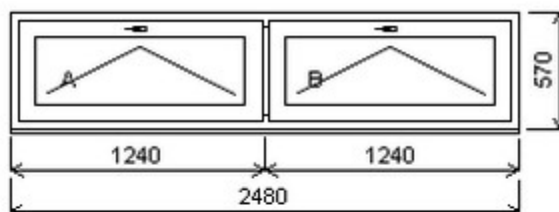

Nabídka oken skladem - 03. červenec 2026

Zkratka	Název zboží	Šarže	Dispozice	Zadáno	Cena se slevou bez DPH
475162	Okno PENTA dvojdílné	22060063/4	1	0	5120,-

Šířka:2480 , Výška:570 , Barva:bílá/antracitově šedá , Otvírání: SKLOP/SKLOP ,

HORIZONT PS PENTA PLUS (7 KOMOR)