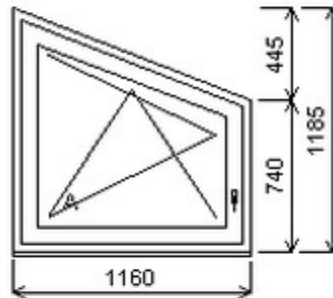

Nabídka oken skladem - 03. červenec 2026

Zkratka	Název zboží	Šarže	Dispozice	Zadáno	Cena se slevou bez DPH
475063	Šikmé okno PENTA	25040186/7	1	0	3267,-

Šířka:1160 , Výška:1185 , Barva:bílá/dub tmavý , Otvírání: OS-L ,

HORIZONT PS PENTA PLUS (7 KOMOR)