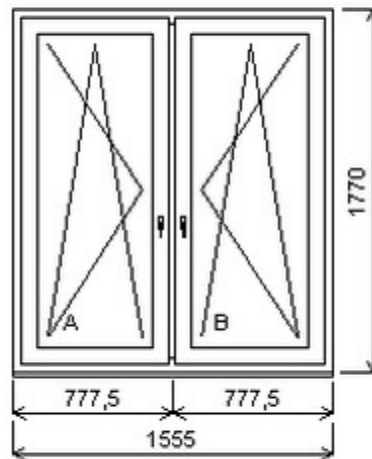

Nabídka oken skladem - 03. červenec 2026

Zkratka	Název zboží	Šarže	Dispozice	Zadáno	Cena se slevou bez DPH
475162	Okno PENTA dvojdílné	19070148/3	2	0	4487,-

Šířka:1555 , Výška:1770 , Barva:bílá/bílá , Otvírání: OS-L/OS-P ,

HORIZONT PS PENTA PLUS (7 KOMOR)