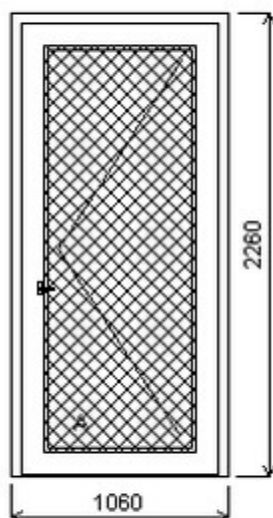

Šířka:1060 , Výška:2290 , Barva:mechově zelená oboustranná , Otvírání: O-P ,

Poznámka: bez výplně

HORIZONT PS PENTA (5 KOMOR)

Vchodové dveře

Nabídka oken skladem - 03. červenec 2026

Zkratka	Název zboží	Šarže	Dispozice	Zadáno	Cena se slevou bez DPH
475071	Dveře PENTA jednokřídlé	24030165/3	1	0	13755,-