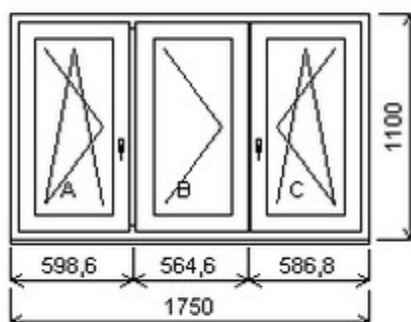

Nabídka oken skladem - 03. červenec 2026

Zkratka	Název zboží	Šarže	Dispozice	Zadáno	Cena se slevou bez DPH
475163	Okno PENTA trojdílné	11010548/1	1	0	7110,-

Šířka:0 , Výška:0 , Barva:přírodní ořech oboustranný , Otvírání: ,

HORIZONT PS PENTA PLUS (7 KOMOR)