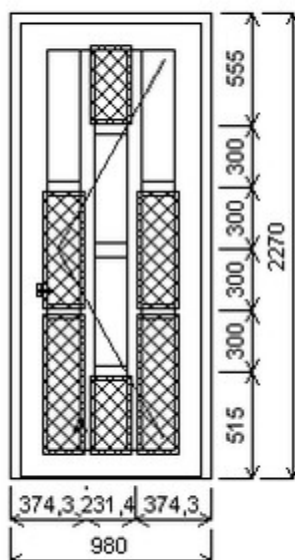

Nabídka oken skladem - 03. červenec 2026

Zkratka	Název zboží	Šarže	Dispozice	Zadáno	Cena se slevou bez DPH
475161	Okno PENTA jednoduché	26030103/4	1	0	1778,-

Šířka:680 , Výška:580 , Barva:bílá/bílá , Otvírání: OS-L ,

Poznámka: Se sítí.

HORIZONT PS PENTA PLUS (7 KOMOR)

Zkratka	Název zboží	Šarže	Dispozice	Zadáno	Cena se slevou bez DPH
475071	Dveře PENTA jednokřídlé	12010430/8	1	0	15850,-

Šířka:980 , Výška:2300 , Barva:třešeň/třešeň , Otvírání: ,

HORIZONT PS PENTA (5 KOMOR)

Vchodové dveře