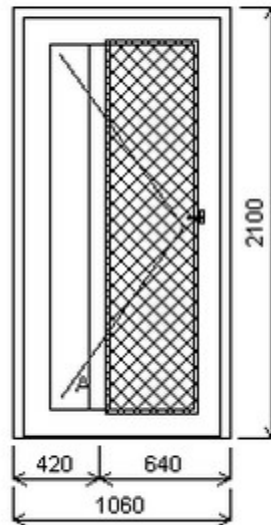

Nabídka oken skladem - 03. červenec 2026

Zkratka	Název zboží	Šarže	Dispozice	Zadáno	Cena se slevou bez DPH
475071	Dveře PENTA jednokřídlé	24040085/3a	1	0	12732,-

Šířka:1060 , Výška:2100 , Barva:šedá/šedá , Otvírání: O-L ,

Poznámka: Bez kliky, skla, výplně, FAB. Možnost dokoupení. Vryp na rámu. V sestavě s 24040085/3b.

HORIZONT PS PENTA (5 KOMOR)

Vchodové dveře