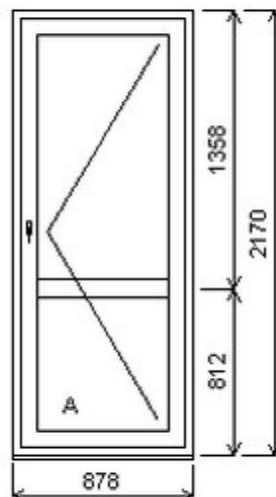

Šířka:0 , Výška:0 , Barva:bílá/bílá , Otvírání: ,

HORIZONT PS PENTA PLUS (7 KOMOR)

Zkratka	Název zboží	Šarže	Dispozice	Zadáno	Cena se slevou bez DPH
475261	BD PENTA	20010225/1a	1	0	4404,-

Šířka:860 , Výška:2340 , Barva:bílá/bílá , Otvírání: O-L ,

HORIZONT PS PENTA PLUS (7 KOMOR)

Nabídka oken skladem - 03. červenec 2026

Zkratka	Název zboží	Šarže	Dispozice	Zadáno	Cena se slevou bez DPH
475261	BD PENTA	23010062/3a	1	0	4950,-

Šířka:878 , Výška:2170 , Barva:oboustranný ořech , Otvírání: O-P ,

HORIZONT PS PENTA PLUS (7 KOMOR)

Zkratka	Název zboží	Šarže	Dispozice	Zadáno	Cena se slevou bez DPH
475261	BD PENTA	24030165/9	1	0	5626,-

Šířka:965 , Výška:2325 , Barva:bílá/winchester , Otvírání: OS-L ,