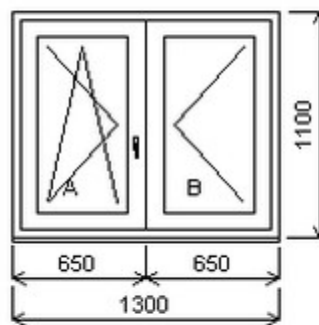

Nabídka oken skladem - 03. červenec 2026

Zkratka	Název zboží	Šarže	Dispozice	Zadáno	Cena se slevou bez DPH
476162	Okno dvojdílné space	16090072/1	1	0	7680,-

Šířka:1300 , Výška:1100 , Barva:bílá/antracitově šedá , Otvírání: ,

HORIZONT PS SPACE 8 (8 KOMOR)