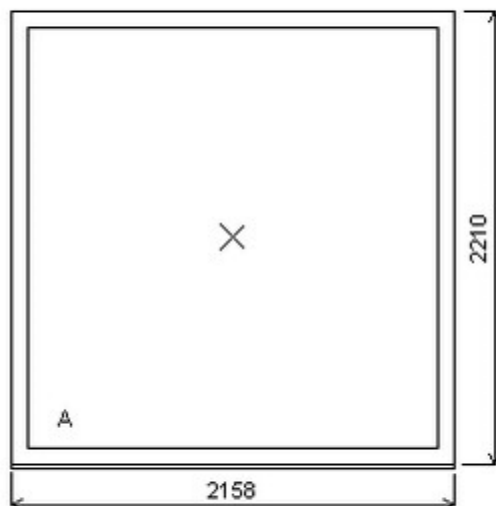

Nabídka oken skladem - 03. červenec 2026

Zkratka	Název zboží	Šarže	Dispozice	Zadáno	Cena se slevou bez DPH
476161	Okno jednodílné space	23030042/1a	1	0	4646,-

Šířka:2158 , Výška:2210 , Barva:bílá/aluminium , Otvírání: FIX ,

Poznámka: Fixní okno je spojeno s balk. dveřmi šarže 23030042/1b - tvoří sestavu, bez skla

HORIZONT PS SPACE 8 (8 KOMOR)

Zkratka	Název zboží	Šarže	Dispozice	Zadáno	Cena se slevou bez DPH
476161	Okno jednodílné space	24070402/5	1	0	5337,-

Šířka:1430 , Výška:700 , Barva:winchester oboustranný , Otvírání: SKLOP,AHJSKW-L ,

Poznámka: Trojsklo MATELUX čirý (matné sklo).

HORIZONT PS SPACE 8 (8 KOMOR)