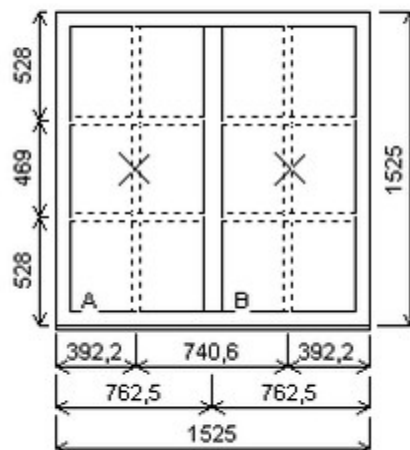

Zkratka	Název zboží	Šarže	Dispozice	Zadáno	Cena se slevou bez DPH
475162	Okno PENTA dvojdílné	24030320/5	1	0	3411,-

Šířka:1525 , Výška:1525 , Barva:bílá/zlatý dub , Otvírání: FIX/FIX ,

Poznámka: Jedno sklo je rozbité. Možnost doobjednání.

HORIZONT PS PENTA PLUS (7 KOMOR)