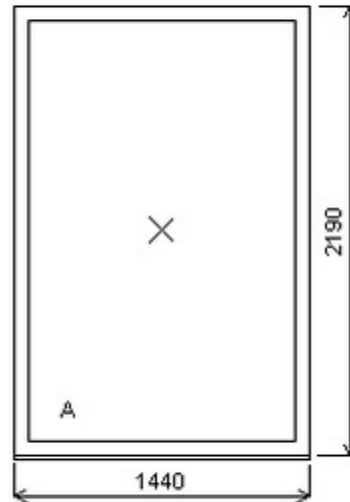

Nabídka oken skladem - 03. červenec 2026

Zkratka	Název zboží	Šarže	Dispozice	Zadáno	Cena se slevou bez DPH
475161	Okno PENTA jednoduché	19040134/7a	1	0	3600,-

Šířka:1440 , Výška:2190 , Barva:bílá/ořech , Otvírání: FIX ,

HORIZONT PS PENTA PLUS (7 KOMOR)