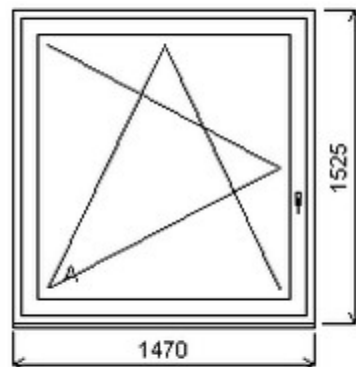

Zkratka	Název zboží	Šarže	Dispozice	Zadáno	Cena se slevou bez DPH
475161	Okno PENTA jednoduché	23040147/1	1	0	4468,-

Šířka:1470 , Výška:1525 , Barva:bílá/bílá , Otvírání: OS-L ,

HORIZONT PS PENTA PLUS (7 KOMOR)