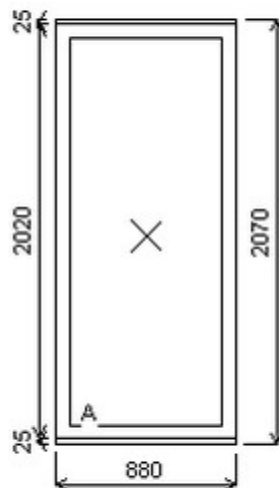

Zkratka	Název zboží	Šarže	Dispozice	Zadáno	Cena se slevou bez DPH
476160	Okno space fix	24040575/3c	1	0	3535,-

Šířka:880 , Výška:2020 , Barva:bílá/bílá , Otvírání: FIX ,

Poznámka: Se šarží 24040575/3e tvoří sestavu.

HORIZONT PS SPACE 8 (8 KOMOR)