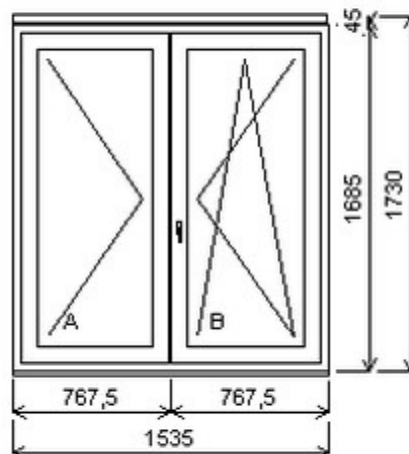

Zkratka	Název zboží	Šarže	Dispozice	Zadáno	Cena se slevou bez DPH
475165	Okno PENTA dvojdílné bez sloupku	17030040/3	1	0	6720,-

Šířka:0 , Výška:0 , Barva:bílá/Sapeli , Otvírání: ,

HORIZONT PS PENTA PLUS (7 KOMOR)