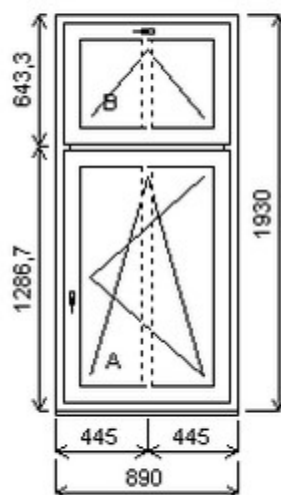

Nabídka oken skladem - 03. červenec 2026

Zkratka	Název zboží	Šarže	Dispozice	Zadáno	Cena se slevou bez DPH
475166	Okno PENTA dvojdílné s poutcem	15100052/5	1	0	2553,-

Šířka:0 , Výška:0 , Barva:bílá/bílá , Otvírání: ,

Poznámka: Horní ventilačka bez pantů

HORIZONT PS PENTA PLUS (7 KOMOR)