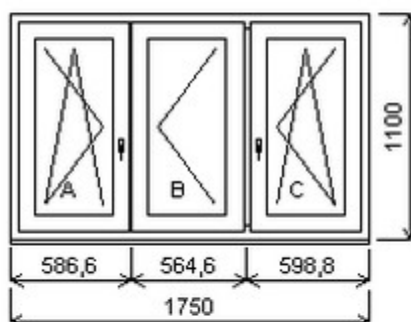

Nabídka oken skladem - 03. červenec 2026

Zkratka	Název zboží	Šarže	Dispozice	Zadáno	Cena se slevou bez DPH
475163	Okno PENTA trojdílné	16010072/1	1	0	4964,-

Šířka:0 , Výška:0 , Barva:oboustranná třešeň , Otvírání: ,

Poznámka: krajní okna se žaluzií

HORIZONT PS PENTA PLUS (7 KOMOR)