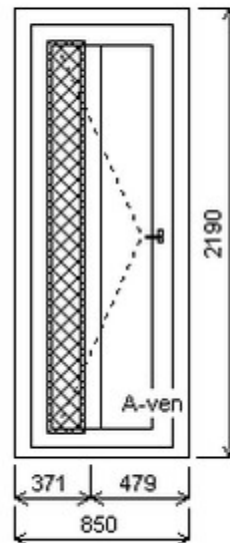

Nabídka oken skladem - 03. červenec 2026

Zkratka	Název zboží	Šarže	Dispozice	Zadáno	Cena se slevou bez DPH
475071	Dveře PENTA jednokřídlé	24030165/3	1	0	13755,-

Šířka:850 , Výška:2190 , Barva:bílá/winchester , Otvírání: O-L ,

Poznámka: Bez zámkové vložky a skla. Možnost dokoupit.

HORIZONT PS PENTA 75MM (7 / 5 KOMOR)

Vch. dveře otv. ven