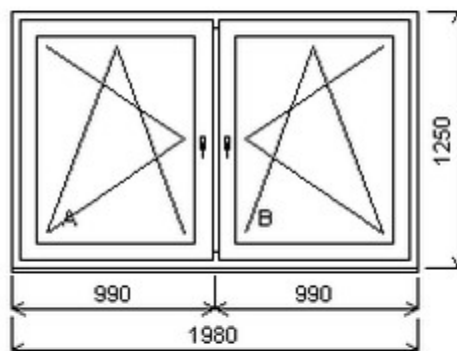

Zkratka	Název zboží	Šarže	Dispozice	Zadáno	Cena se slevou bez DPH
476162	Okno dvojdílné space	24030234/2	1	0	9450,-

Šířka:1980 , Výška:1250 , Barva:ořech/ořech , Otvírání: OS-L/OS-P ,

Poznámka: Se sítí.

HORIZONT PS SPACE 8 (8 KOMOR)