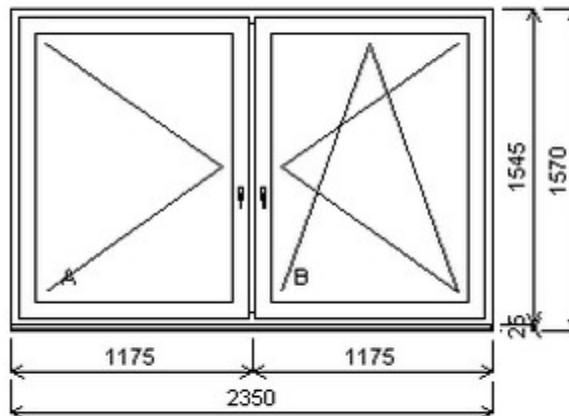

Nabídka oken skladem - 03. červenec 2026

Zkratka	Název zboží	Šarže	Dispozice	Zadáno	Cena se slevou bez DPH
475162	Okno PENTA dvojdílné	17010144/5	1	0	5340,-

Šířka:0 , Výška:0 , Barva:bílá/ořech , Otvírání: ,

HORIZONT PS PENTA PLUS (7 KOMOR)