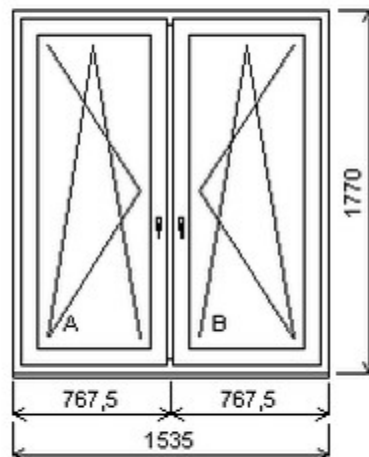

Zkratka	Název zboží	Šarže	Dispozice	Zadáno	Cena se slevou bez DPH
475162	Okno PENTA dvojdílné	19070148/2	2	0	4865,-

Šířka:1535 , Výška:1770 , Barva:bílá/bílá , Otvírání: OS-L/OS-P ,

HORIZONT PS PENTA PLUS (7 KOMOR)