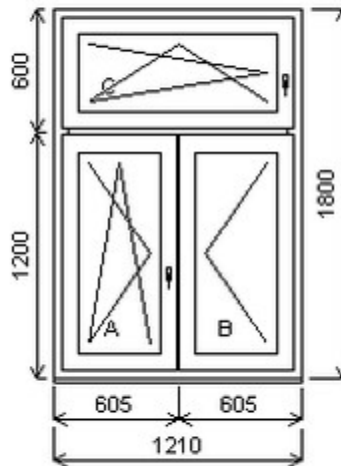

Nabídka oken skladem - 03. červenec 2026

Zkratka	Název zboží	Šarže	Dispozice	Zadáno	Cena se slevou bez DPH
475163	Okno PENTA trojdílné	21010197/2	1	0	5810,-

Šířka:1210 , Výška:1800 , Barva:bílá/zlatý dub , Otvírání: OS-L/O-P/OS-L ,

HORIZONT PS PENTA PLUS (7 KOMOR)