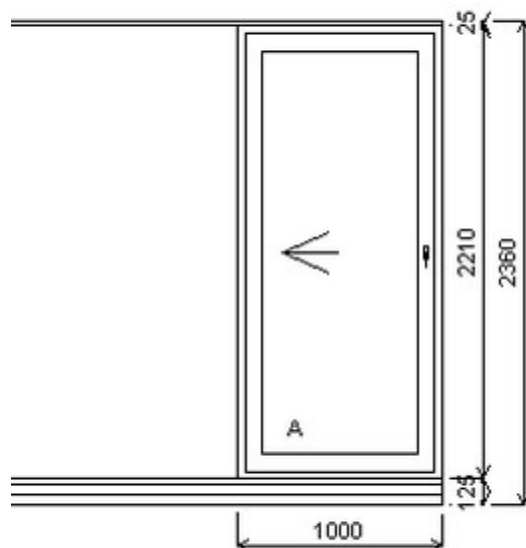

Nabídka oken skladem - 03. červenec 2026

Zkratka	Název zboží	Šarže	Dispozice	Zadáno	Cena se slevou bez DPH
476262	BD posuvné space	23030042/1b	1	0	16395,-

Šířka:1000 , Výška:2210 , Barva:bílá/aluminium , Otvírání: P-L ,

Poznámka: Balk. dveře jsou spojeny s fixním oknem šarže 23030042/1a - tvoří sestavu, bez skla

HORIZONT PS SPACE 8 (8 KOMOR)