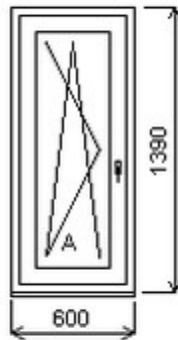

Nabídka oken skladem - 03. červenec 2026

Zkratka	Název zboží	Šarže	Dispozice	Zadáno	Cena se slevou bez DPH
476161	Okno jednodílné space	26070146/6	1	0	2958,-

Šířka:600 , Výška:1390 , Barva:bílá/bílá , Otvírání: OS-L ,

Poznámka: Se sítí.

HORIZONT PS SPACE 8 (8 KOMOR)

Zkratka	Název zboží	Šarže	Dispozice	Zadáno	Cena se slevou bez DPH
476160	Okno space fix	24040575/3c	1	0	3535,-

Šířka:880 , Výška:2020 , Barva:bílá/bílá , Otvírání: FIX ,

Poznámka: Se šarží 24040575/3e tvoří sestavu.

HORIZONT PS SPACE 8 (8 KOMOR)