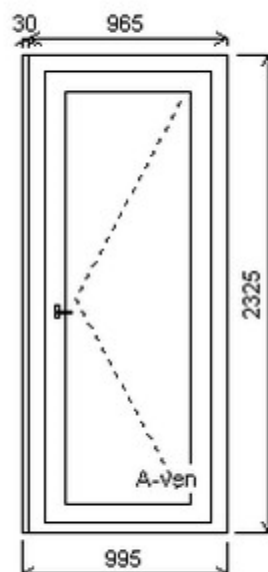

Šířka:850 , Výška:2190 , Barva:bílá/winchester , Otvírání: O-L ,

Poznámka: Bez zámkové vložky a skla. Možnost dokoupit.

HORIZONT PS PENTA 75MM (7 / 5 KOMOR)

Vch. dveře otv. ven

Zkratka	Název zboží	Šarže	Dispozice	Zadáno	Cena se slevou bez DPH
475071	Dveře PENTA jednokřídlé	24030165/8a	1	0	11841,-

Šířka:965 , Výška:2325 , Barva:bílá/winchester , Otvírání: O-P ,

Poznámka: Bez zámk. vložky. Možnost dokoupit. Tvoří sestavu se šarží 24030165/9.

HORIZONT PS PENTA 75MM (7 / 5 KOMOR)

Vch. dveře otv. ven

Nabídka oken skladem - 03. červenec 2026