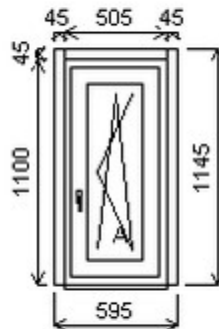

Zkratka	Název zboží	Šarže	Dispozice	Zadáno	Cena se slevou bez DPH
475161	Okno PENTA jednoduché	25070339/1	1	0	2501,-

Šířka:505 , Výška:1100 , Barva:bílá/bílá , Otvírání: OS-P ,

HORIZONT PS PENTA PLUS (7 KOMOR)