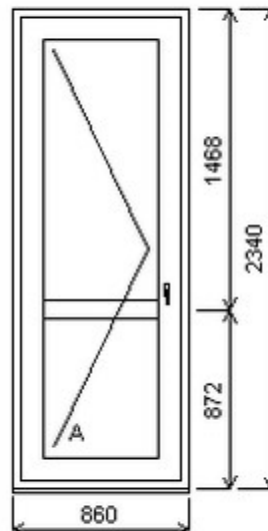

Šířka:0 , Výška:0 , Barva:bílá/bílá , Otvírání: ,

HORIZONT PS PENTA PLUS (7 KOMOR)

Zkratka	Název zboží	Šarže	Dispozice	Zadáno	Cena se slevou bez DPH
475261	BD PENTA	20010225/1a	1	0	4404,-

Šířka:860 , Výška:2340 , Barva:bílá/bílá , Otvírání: O-L ,

HORIZONT PS PENTA PLUS (7 KOMOR)

Nabídka oken skladem - 03. červenec 2026

Zkratka	Název zboží	Šarže	Dispozice	Zadáno	Cena se slevou bez DPH
475261	BD PENTA	23010062/3a	1	0	4950,-

Šířka:878 , Výška:2170 , Barva:oboustranný ořech , Otvírání: O-P ,