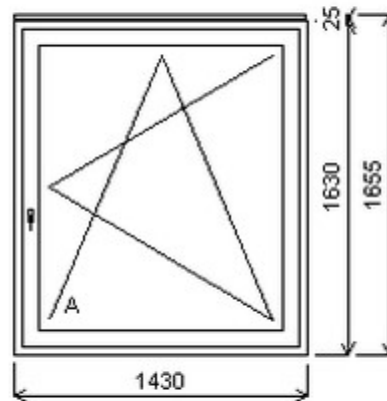

Nabídka oken skladem - 03. červenec 2026

Zkratka	Název zboží	Šarže	Dispozice	Zadáno	Cena se slevou bez DPH
475161	Okno PENTA jednoduché	19010080/3	1	0	5588,-

Šířka:0 , Výška:0 , Barva:alux oboustranný , Otvírání: ,

HORIZONT PS PENTA PLUS (7 KOMOR)