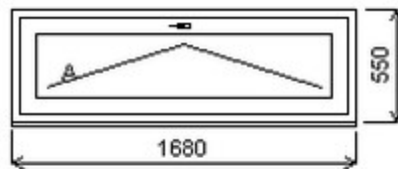

Nabídka oken skladem - 03. červenec 2026

Zkratka	Název zboží	Šarže	Dispozice	Zadáno	Cena se slevou bez DPH
475161	Okno PENTA jednoduché	22040364/7	1	0	3438,-

Šířka:1680 , Výška:550 , Barva:bílá/antracitově šedá , Otvírání: SKLOP ,

HORIZONT PS PENTA PLUS (7 KOMOR)

Zkratka	Název zboží	Šarže	Dispozice	Zadáno	Cena se slevou bez DPH
475161	Okno PENTA jednoduché	23040147/1	1	0	4468,-

Šířka:1470 , Výška:1525 , Barva:bílá/bílá , Otvírání: OS-L ,

HORIZONT PS PENTA PLUS (7 KOMOR)