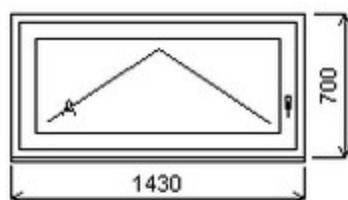

Šířka:1430 , Výška:700 , Barva:winchester oboustranný , Otvírání: SKLOP,AHJSKW-L ,

Poznámka: Trojsklo MATELUX čirý (matné sklo).

HORIZONT PS SPACE 8 (8 KOMOR)

Nabídka oken skladem - 03. červenec 2026

Zkratka	Název zboží	Šarže	Dispozice	Zadáno	Cena se slevou bez DPH
476161	Okno jednodílné space	26070146/6	1	0	2958,-