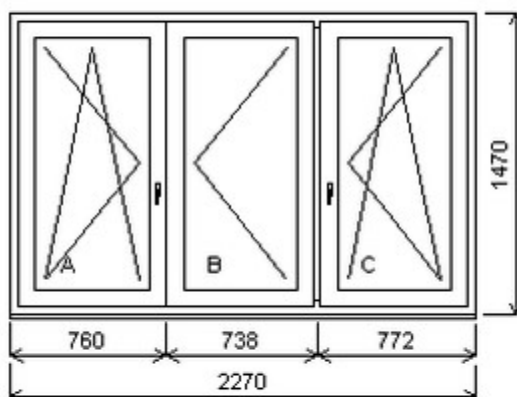

Nabídka oken skladem - 03. červenec 2026

Zkratka	Název zboží	Šarže	Dispozice	Zadáno	Cena se slevou bez DPH
475163	Okno PENTA trojdílné	21070189/4	1	0	8100,-

Šířka:2270 , Výška:1470 , Barva:bílá/ořech , Otvírání: OS-L/O-P/OS-P ,

HORIZONT PS PENTA PLUS (7 KOMOR)