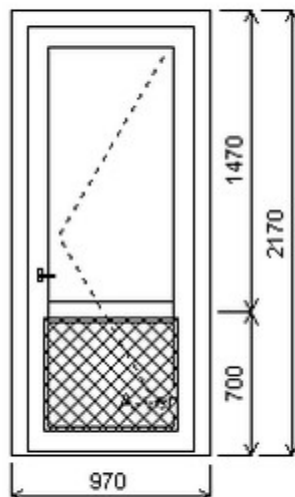

Nabídka oken skladem - 03. červenec 2026

Zkratka	Název zboží	Šarže	Dispozice	Zadáno	Cena se slevou bez DPH
475071	Dveře PENTA jednokřídlé	12040164/1b	1	0	11176,-

Šířka:0 , Výška:0 , Barva:bílá/ořech , Otvírání: ,

Poznámka: Dveře jsou spojeny s fixním oknem šarže 12040164/1a - tvoří sestavu

HORIZONT PS PENTA (5 KOMOR)

Vch. dveře otv. ven