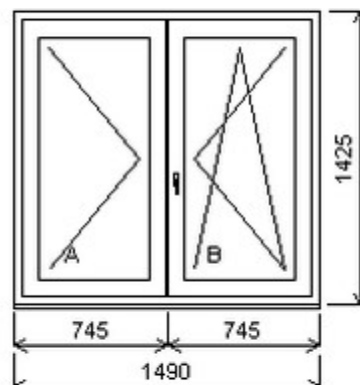

Zkratka	Název zboží	Šarže	Dispozice	Zadáno	Cena se slevou bez DPH
476165	Okno dvojdílné bez sloupku space	25030017/13	1	0	7624,-

Šířka:1490 , Výška:1425 , Barva:bílá/antracitově šedá , Otvírání: O-L/OS-P ,

HORIZONT PS SPACE 8 (8 KOMOR)