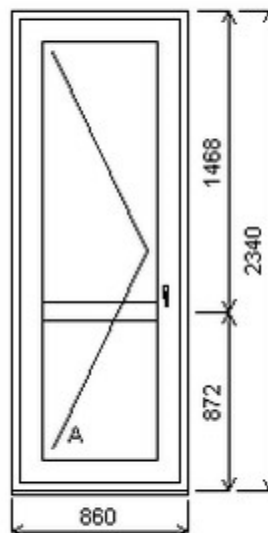

HORIZONT PS SPACE 8 (8 KOMOR)

Nabídka oken skladem - 05. červen 2026

Zkratka	Název zboží	Šarže	Dispozice	Zadáno	Cena se slevou bez DPH
475261	BD PENTA	14090069R1/3a	1	0	4990,-

Šířka:0 , Výška:0 , Barva:bílá/bílá , Otvírání: ,

HORIZONT PS PENTA PLUS (7 KOMOR)

Zkratka	Název zboží	Šarže	Dispozice	Zadáno	Cena se slevou bez DPH
475261	BD PENTA	20010225/1a	1	0	4404,-

Šířka:860 , Výška:2340 , Barva:bílá/bílá , Otvírání: O-L ,

HORIZONT PS PENTA PLUS (7 KOMOR)