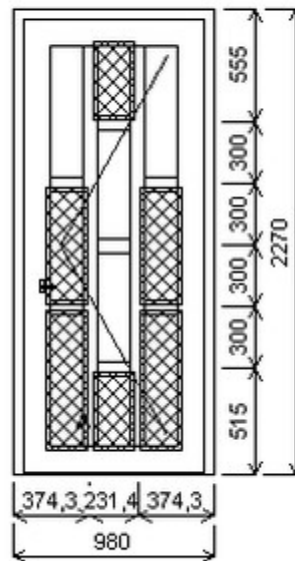

Nabídka oken skladem - 05. červen 2026

Zkratka	Název zboží	Šarže	Dispozice	Zadáno	Cena se slevou bez DPH
475071	Dveře PENTA jednokřídlé	12010430/8	1	0	15850,-

Šířka:980 , Výška:2300 , Barva:třešeň/třešeň , Otvírání: ,

HORIZONT PS PENTA (5 KOMOR)

Vchodové dveře