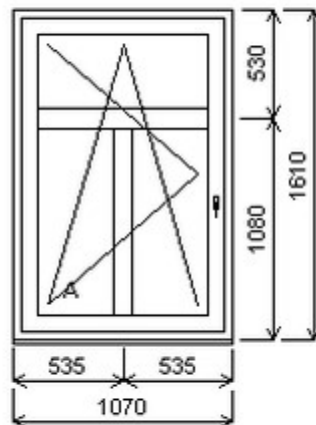

Nabídka oken skladem - 05. červen 2026

Zkratka	Název zboží	Šarže	Dispozice	Zadáno	Cena se slevou bez DPH
475161	Okno PENTA jednoduché	21010201/3	1	0	3458,-

Šířka:1070 , Výška:1610 , Barva:bílá/zlatý dub , Otvírání: OS-L ,

Poznámka: spodní část křídla bez skel

HORIZONT PS PENTA PLUS (7 KOMOR)