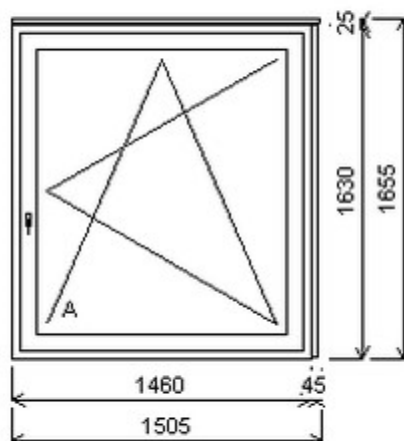

Zkratka	Název zboží	Šarže	Dispozice	Zadáno	Cena se slevou bez DPH
475161	Okno PENTA jednoduché	19010080/4	1	0	6163,-

Šířka:0 , Výška:0 , Barva:alux oboustranný , Otvírání: ,

HORIZONT PS PENTA PLUS (7 KOMOR)