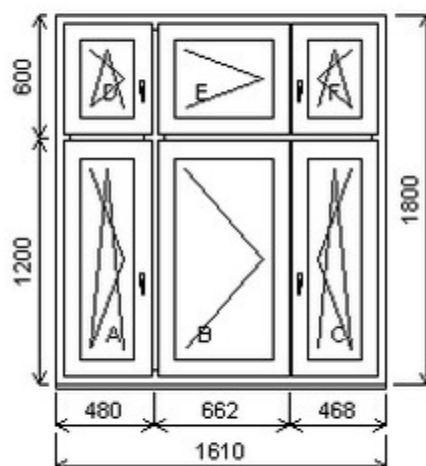

Zkratka	Název zboží	Šarže	Dispozice	Zadáno	Cena se slevou bez DPH
475167	Okno PENTA šestidílné s poutcem a sloupkem	21010197/3	2	0	9400,-

Šířka:1610 , Výška:1800 , Barva:bílá/zlatý dub , Otvírání: OS-L/O-L/OS-P/OS-L/O-L/OS-P ,

HORIZONT PS PENTA PLUS (7 KOMOR)