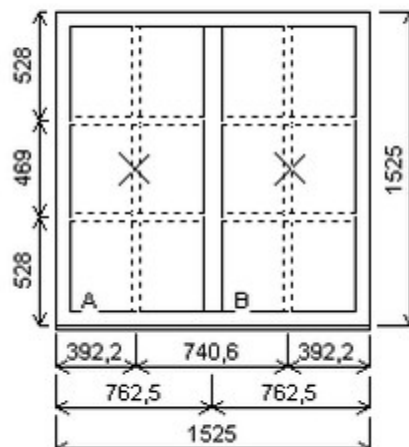

Zkratka	Název zboží	Šarže	Dispozice	Zadáno	Cena se slevou bez DPH
475162	Okno PENTA dvojdílné	24030320/5	1	0	3411,-

Šířka:1525 , Výška:1525 , Barva:bílá/zlatý dub , Otvírání: FIX/FIX ,

Poznámka: Jedno sklo je rozbité. Možnost doobjednání.

HORIZONT PS PENTA PLUS (7 KOMOR)