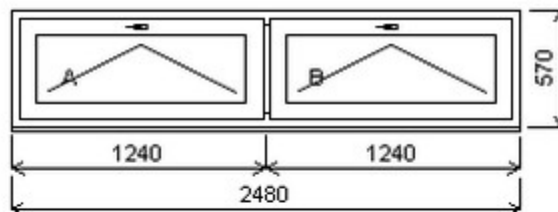

Nabídka oken skladem - 05. červen 2026

Zkratka	Název zboží	Šarže	Dispozice	Zadáno	Cena se slevou bez DPH
475162	Okno PENTA dvojdílné	22060063/4	1	0	5120,-

Šířka:2480 , Výška:570 , Barva:bílá/antracitově šedá , Otvírání: SKLOP/SKLOP ,

HORIZONT PS PENTA PLUS (7 KOMOR)