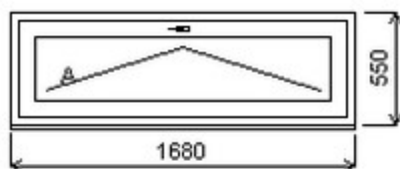

Nabídka oken skladem - 05. červen 2026

Zkratka	Název zboží	Šarže	Dispozice	Zadáno	Cena se slevou bez DPH
475161	Okno PENTA jednoduché	22040364/7	1	0	3438,-

Šířka:1680 , Výška:550 , Barva:bílá/antracitově šedá , Otvírání: SKLOP ,

HORIZONT PS PENTA PLUS (7 KOMOR)