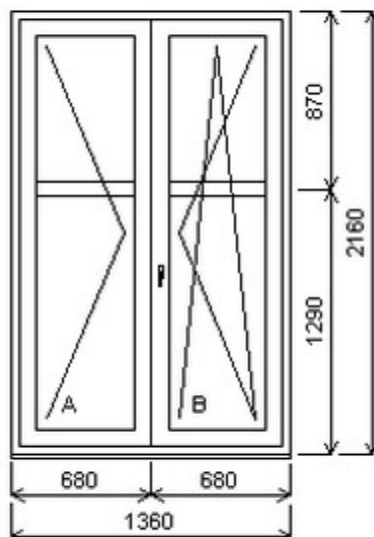

Zkratka	Název zboží	Šarže	Dispozice	Zadáno	Cena se slevou bez DPH
475165	Okno PENTA dvojdílné bez sloupku	13010428/1	1	0	4220,-

Šířka:0 , Výška:0 , Barva:bílá/bílá , Otvírání: ,

HORIZONT PS PENTA PLUS (7 KOMOR)