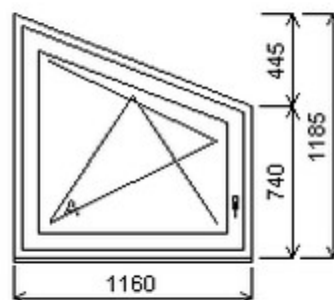

Nabídka oken skladem - 05. červen 2026

Zkratka	Název zboží	Šarže	Dispozice	Zadáno	Cena se slevou bez DPH
475071	Dveře PENTA jednokřídlé	25070235/4	1	0	14766,-

Šířka:1000 , Výška:2080 , Barva:bílá/bílá , Otvírání: O-P ,

Poznámka: Včetně kliky a FAB.

HORIZONT PS PENTA 75MM (7 / 5 KOMOR)

Zkratka	Název zboží	Šarže	Dispozice	Zadáno	Cena se slevou bez DPH
475063	Šikmé okno PENTA	25040186/7	1	0	3267,-

Šířka:1160 , Výška:1185 , Barva:bílá/dub tmavý , Otvírání: OS-L ,

HORIZONT PS PENTA PLUS (7 KOMOR)