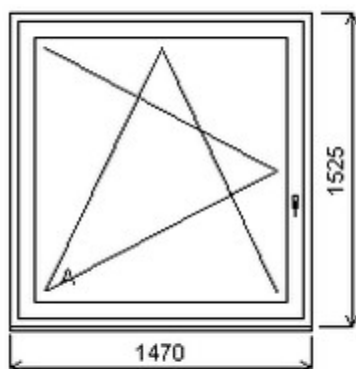

Nabídka oken skladem - 05. červen 2026

Zkratka	Název zboží	Šarže	Dispozice	Zadáno	Cena se slevou bez DPH
475161	Okno PENTA jednoduché	23040147/1	1	0	4468,-

Šířka:1470 , Výška:1525 , Barva:bílá/bílá , Otvírání: OS-L ,

HORIZONT PS PENTA PLUS (7 KOMOR)