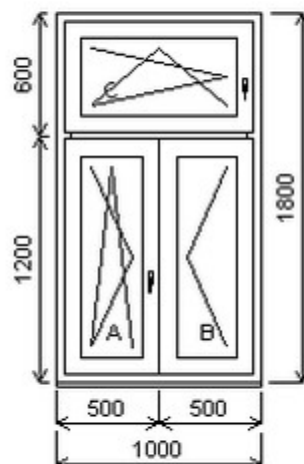

Zkratka	Název zboží	Šarže	Dispozice	Zadáno	Cena se slevou bez DPH
475163	Okno PENTA trojdílné	21010197/5	1	0	5300,-

Šířka:1000 , Výška:1800 , Barva:bílá/zlatý dub , Otvírání: OS-L/O-P/OS-L ,

HORIZONT PS PENTA PLUS (7 KOMOR)