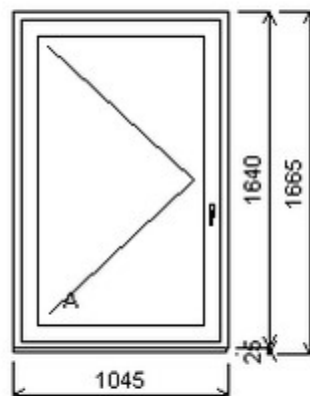

Zkratka	Název zboží	Šarže	Dispozice	Zadáno	Cena se slevou bez DPH
475161	Okno PENTA jednoduché	15010362/1a	1	0	2820,-

Šířka:0 , Výška:0 , Barva:bílá/aluminium , Otvírání: ,

HORIZONT PS PENTA PLUS (7 KOMOR)