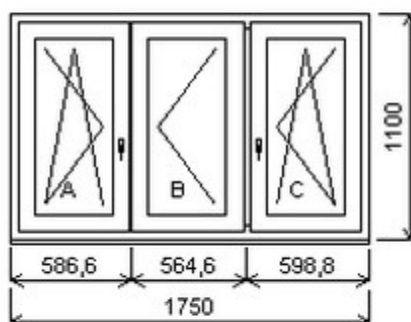

Nabídka oken skladem - 05. červen 2026

Zkratka	Název zboží	Šarže	Dispozice	Zadáno	Cena se slevou bez DPH
475163	Okno PENTA trojdílné	16010072/1	1	0	4964,-

Šířka:0 , Výška:0 , Barva:oboustranná třešeň , Otvírání: ,

Poznámka: krajní okna se žaluzií

HORIZONT PS PENTA PLUS (7 KOMOR)