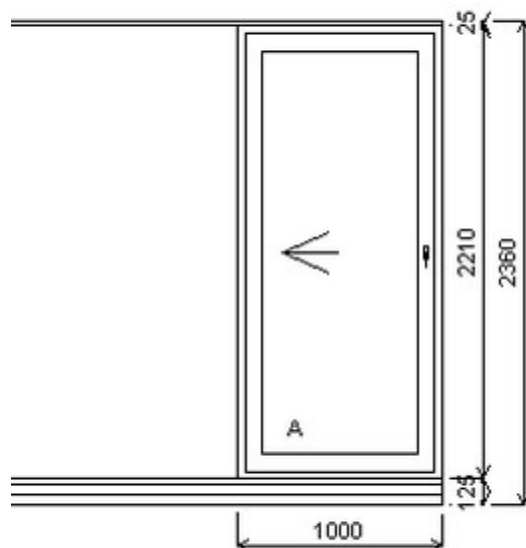

Nabídka oken skladem - 05. červen 2026

Zkratka	Název zboží	Šarže	Dispozice	Zadáno	Cena se slevou bez DPH
476262	BD posuvné space	23030042/1b	1	0	16395,-

Šířka:1000 , Výška:2210 , Barva:bílá/aluminium , Otvírání: P-L ,

Poznámka: Balk. dveře jsou spojeny s fixním oknem šarže 23030042/1a - tvoří sestavu, bez skla

HORIZONT PS SPACE 8 (8 KOMOR)