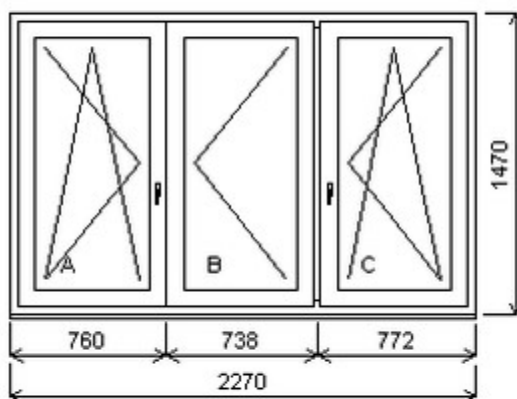

Nabídka oken skladem - 05. červen 2026

Zkratka	Název zboží	Šarže	Dispozice	Zadáno	Cena se slevou bez DPH
475163	Okno PENTA trojdílné	21070189/4	1	0	8100,-

Šířka:2270 , Výška:1470 , Barva:bílá/ořech , Otvírání: OS-L/O-P/OS-P ,

HORIZONT PS PENTA PLUS (7 KOMOR)