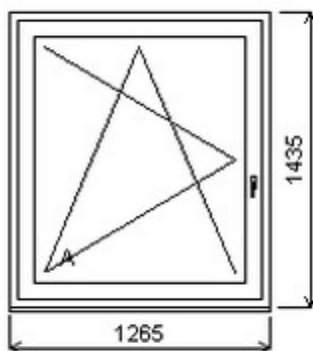

Nabídka oken skladem - 05. červen 2026

Zkratka	Název zboží	Šarže	Dispozice	Zadáno	Cena se slevou bez DPH
475161	Okno PENTA jednoduché	24040553/6b	1	0	4942,-

Šířka:1265 , Výška:1435 , Barva:Čokoládová oboustr. , Otvírání: OS-L ,

Poznámka: Se sítí, žaluzií a spojovacím profilem.

HORIZONT PS PENTA PLUS (7 KOMOR)