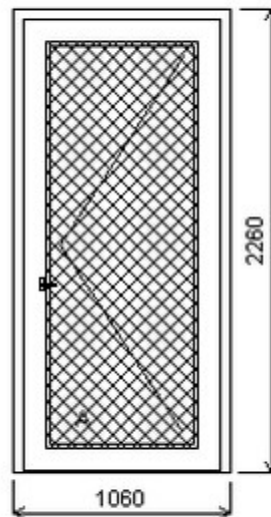

Nabídka oken skladem - 05. červen 2026

Zkratka	Název zboží	Šarže	Dispozice	Zadáno	Cena se slevou bez DPH
475071	Dveře PENTA jednokřídlé	22010093/14	1	0	12350,-

Šířka:1060 , Výška:2290 , Barva:mechově zelená oboustranná , Otvírání: O-P ,

Poznámka: bez výplně

HORIZONT PS PENTA (5 KOMOR)

Vchodové dveře