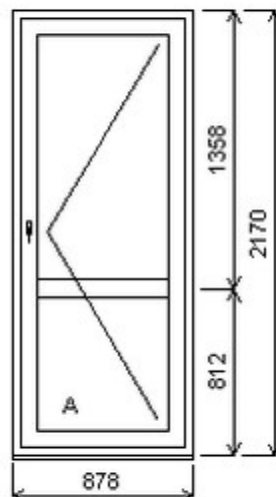

Nabídka oken skladem - 05. červen 2026

Zkratka	Název zboží	Šarže	Dispozice	Zadáno	Cena se slevou bez DPH
475261	BD PENTA	23010062/3a	1	0	4950,-

Šířka:878 , Výška:2170 , Barva:oboustranný ořech , Otvírání: O-P ,

HORIZONT PS PENTA PLUS (7 KOMOR)