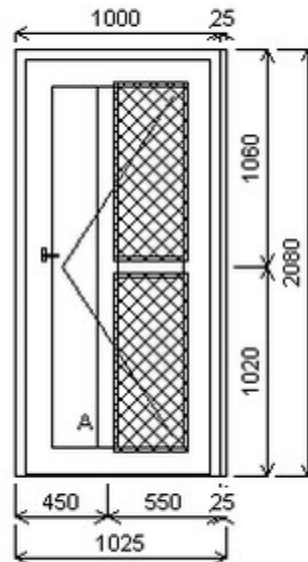

Nabídka oken skladem - 05. červen 2026

Zkratka	Název zboží	Šarže	Dispozice	Zadáno	Cena se slevou bez DPH
475071	Dveře PENTA jednokřídlé	25070235/4	1	0	14766,-

Šířka:1000 , Výška:2080 , Barva:bílá/bílá , Otvírání: O-P ,

Poznámka: Včetně kliky a FAB.

HORIZONT PS PENTA 75MM (7 / 5 KOMOR)

Vchodové dveře

Zkratka	Název zboží	Šarže	Dispozice	Zadáno	Cena se slevou bez DPH
475063	Šikmé okno PENTA	25040186/7	1	0	3267,-

Šířka:1160 , Výška:1185 , Barva:bílá/dub tmavý , Otvírání: OS-L ,

HORIZONT PS PENTA PLUS (7 KOMOR)