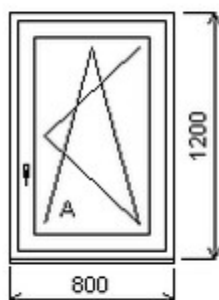

Nabídka oken skladem - 05. červen 2026

Zkratka	Název zboží	Šarže	Dispozice	Zadáno	Cena se slevou bez DPH
475161	Okno PENTA jednoduché	25070288/4	1	0	2859,-

Šířka:800 , Výška:1200 , Barva:bílá/ořech , Otvírání: OS-P ,

HORIZONT PS PENTA PLUS (7 KOMOR)

Zkratka	Název zboží	Šarže	Dispozice	Zadáno	Cena se slevou bez DPH
475161	Okno PENTA jednoduché	25070339/1	1	0	2501,-

Šířka:505 , Výška:1100 , Barva:bílá/bílá , Otvírání: OS-P ,

HORIZONT PS PENTA PLUS (7 KOMOR)