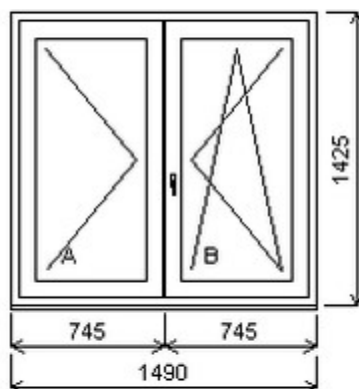

Nabídka oken skladem - 05. červen 2026

Zkratka	Název zboží	Šarže	Dispozice	Zadáno	Cena se slevou bez DPH
476165	Okno dvojdílné bez sloupku space	25030017/13	1	0	7624,-

Šířka:1490 , Výška:1425 , Barva:bílá/antracitově šedá , Otvírání: O-L/OS-P ,

HORIZONT PS SPACE 8 (8 KOMOR)