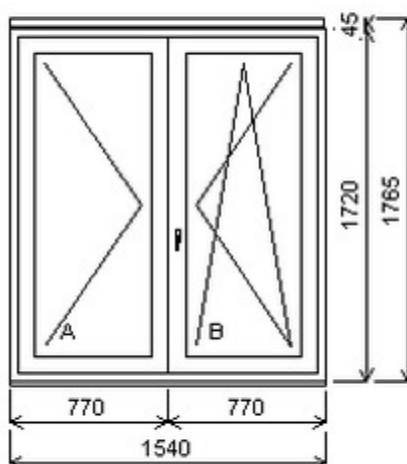

Nabídka oken skladem - 05. červen 2026

Zkratka	Název zboží	Šarže	Dispozice	Zadáno	Cena se slevou bez DPH
475165	Okno PENTA dvojdílné bez sloupku	17030040/2	1	0	6790,-

Šířka:0 , Výška:0 , Barva:bílá/Sapeli , Otvírání: ,

HORIZONT PS PENTA PLUS (7 KOMOR)