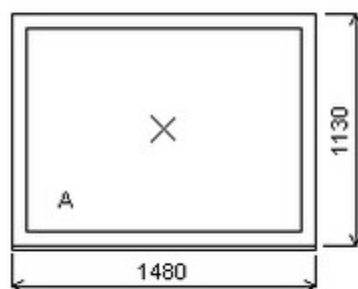

Nabídka oken skladem - 05. červen 2026

Zkratka	Název zboží	Šarže	Dispozice	Zadáno	Cena se slevou bez DPH
475161	Okno PENTA jednoduché	17100015/3	1	0	1490,-

Šířka:0 , Výška:0 , Barva:bílá/bílá , Otvírání: ,

HORIZONT PS PENTA PLUS (7 KOMOR)