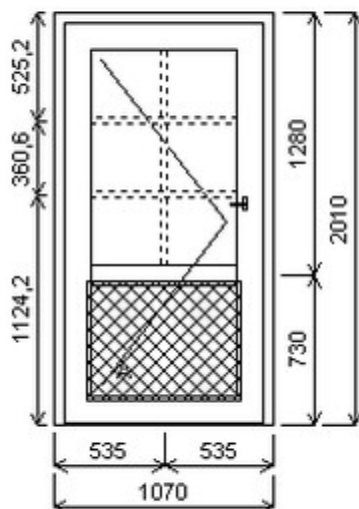

Šířka:1070 , Výška:2010 , Barva:turner oak malt oboustr. , Otvírání: O-L ,

Poznámka: Bez kliky.

HORIZONT PS PENTA 75MM (7 / 5 KOMOR)

Vchodové dveře

Nabídka oken skladem - 05. červen 2026

Zkratka	Název zboží	Šarže	Dispozice	Zadáno	Cena se slevou bez DPH
475071	Dveře PENTA jednokřídlé	25070235/4	1	0	14766,-