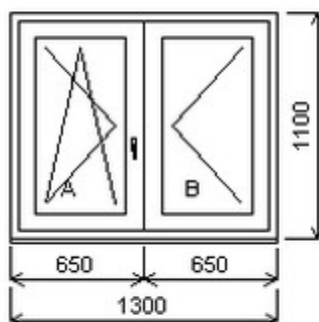

Zkratka	Název zboží	Šarže	Dispozice	Zadáno	Cena se slevou bez DPH
476162	Okno dvojdílné space	16090072/1	1	0	7680,-

Šířka:1300 , Výška:1100 , Barva:bílá/antracitově šedá , Otvírání: ,

HORIZONT PS SPACE 8 (8 KOMOR)