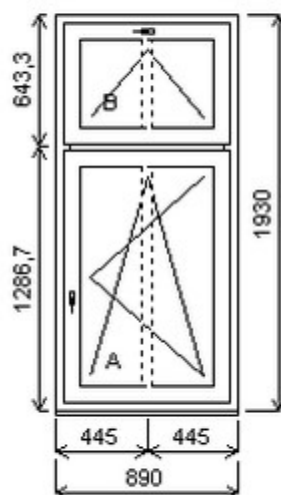

Nabídka oken skladem - 05. červen 2026

Zkratka	Název zboží	Šarže	Dispozice	Zadáno	Cena se slevou bez DPH
475166	Okno PENTA dvojdílné s poutcem	15100052/5	1	0	2553,-

Šířka:0 , Výška:0 , Barva:bílá/bílá , Otvírání: ,

Poznámka: Horní ventilačka bez pantů

HORIZONT PS PENTA PLUS (7 KOMOR)