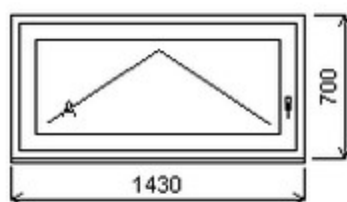

Nabídka oken skladem - 05. červen 2026

Zkratka	Název zboží	Šarže	Dispozice	Zadáno	Cena se slevou bez DPH
476161	Okno jednodílné space	24070402/5	1	0	5337,-

Šířka:1430 , Výška:700 , Barva:winchester oboustranný , Otvírání: SKLOP,AHJSKW-L ,

Poznámka: Trojsklo MATELUX čirý (matné sklo).

HORIZONT PS SPACE 8 (8 KOMOR)