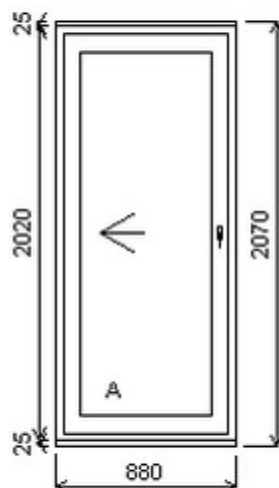

Zkratka	Název zboží	Šarže	Dispozice	Zadáno	Cena se slevou bez DPH
476262	BD posuvné space	24040575/3e	1	0	10793,-

Šířka:880 , Výška:2020 , Barva:bílá/bílá , Otvírání: P-L ,

Poznámka: Se šarží 24040575/3c tvoří sestavu.

HORIZONT PS SPACE 8 (8 KOMOR)