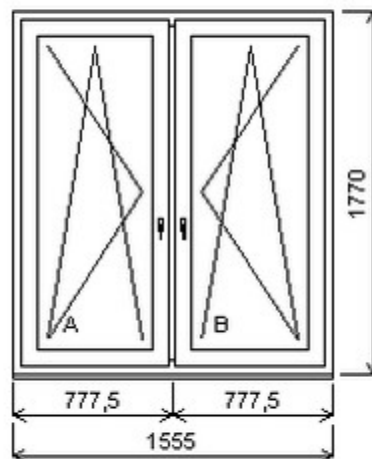

Nabídka oken skladem - 05. červen 2026

Zkratka	Název zboží	Šarže	Dispozice	Zadáno	Cena se slevou bez DPH
475162	Okno PENTA dvojdílné	19070148/3	2	0	4487,-

Šířka:1555 , Výška:1770 , Barva:bílá/bílá , Otvírání: OS-L/OS-P ,

HORIZONT PS PENTA PLUS (7 KOMOR)