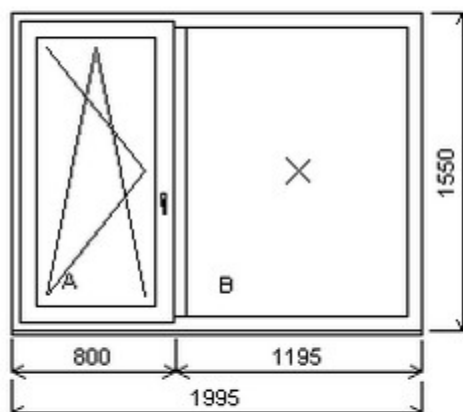

HORIZONT PS PENTA PLUS (7 KOMOR)

Nabídka oken skladem - 05. červen 2026

Zkratka	Název zboží	Šarže	Dispozice	Zadáno	Cena se slevou bez DPH
475162	Okno PENTA dvojdílné	19070148/1	1	0	4865,-

Šířka:1535 , Výška:1770 , Barva:bílá/bílá , Otvírání: OS-L/OS-P ,