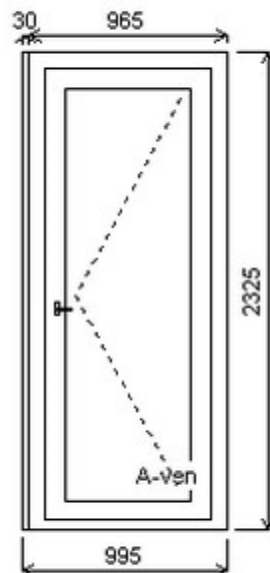

Nabídka oken skladem - 05. červen 2026

Zkratka	Název zboží	Šarže	Dispozice	Zadáno	Cena se slevou bez DPH
475071	Dveře PENTA jednokřídlé	24030165/8a	1	0	11841,-

Šířka:965 , Výška:2325 , Barva:bílá/winchester , Otvírání: O-P ,

Poznámka: Bez zámek. vložky. Možnost dokoupit. Tvoří sestavu se šarží 24030165/9.

HORIZONT PS PENTA 75MM (7 / 5 KOMOR)

Vch. dveře otv. ven