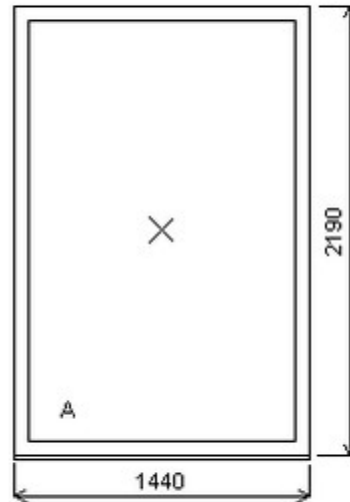

Nabídka oken skladem - 05. červen 2026

Zkratka	Název zboží	Šarže	Dispozice	Zadáno	Cena se slevou bez DPH
475161	Okno PENTA jednoduché	19040134/7a	1	0	3600,-

Šířka:1440 , Výška:2190 , Barva:bílá/ořech , Otvírání: FIX ,

HORIZONT PS PENTA PLUS (7 KOMOR)