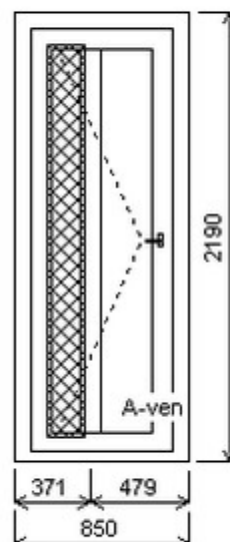

Zkratka	Název zboží	Šarže	Dispozice	Zadáno	Cena se slevou bez DPH
475071	Dveře PENTA jednokřídlé	24030165/3	1	0	13755,-

Šířka:850 , Výška:2190 , Barva:bílá/winchester , Otvírání: O-L ,

Poznámka: Bez zámkové vložky a skla. Možnost dokoupit.

HORIZONT PS PENTA 75MM (7 / 5 KOMOR)

Vch. dveře otv. ven