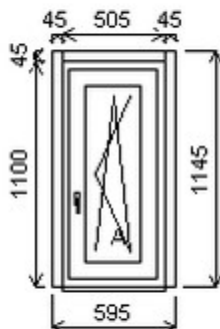

Zkratka	Název zboží	Šarže	Dispozice	Zadáno	Cena se slevou bez DPH
475161	Okno PENTA jednoduché	25070339/1	1	0	2501,-

Šířka:505 , Výška:1100 , Barva:bílá/bílá , Otvírání: OS-P ,

HORIZONT PS PENTA PLUS (7 KOMOR)