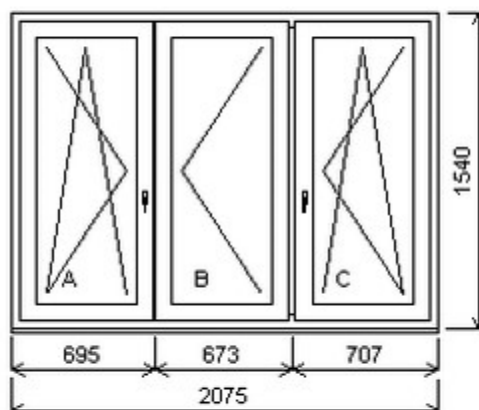

Zkratka	Název zboží	Šarže	Dispozice	Zadáno	Cena se slevou bez DPH
475163	Okno PENTA trojdílné	22070145/5	1	0	10421,-

Šířka:2075 , Výška:1540 , Barva:bílá/zlatý dub , Otvírání: OS-L/O-P/OS-P ,

HORIZONT PS PENTA PLUS (7 KOMOR)