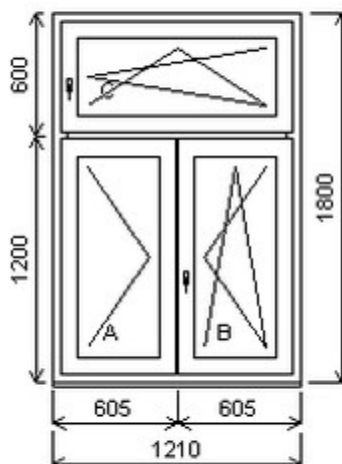

Zkratka	Název zboží	Šarže	Dispozice	Zadáno	Cena se slevou bez DPH
475163	Okno PENTA trojdílné	21010197/1	3	0	5850,-

Šířka:1210 , Výška:1800 , Barva:bílá/zlatý dub , Otvírání: O-L/OS-P/OS-P ,

HORIZONT PS PENTA PLUS (7 KOMOR)