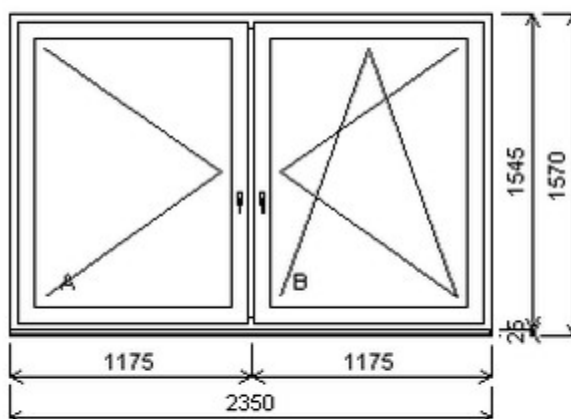

Nabídka oken skladem - 05. červen 2026

Zkratka	Název zboží	Šarže	Dispozice	Zadáno	Cena se slevou bez DPH
475162	Okno PENTA dvojdílné	17010144/5	1	0	5340,-

Šířka:0 , Výška:0 , Barva:bílá/ořech , Otvírání: ,

HORIZONT PS PENTA PLUS (7 KOMOR)