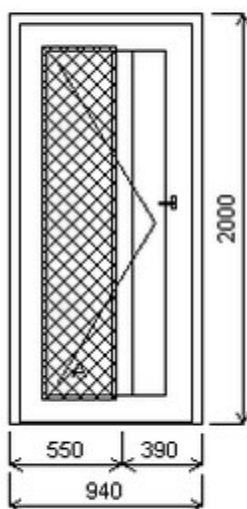

Nabídka oken skladem - 05. červen 2026

Zkratka	Název zboží	Šarže	Dispozice	Zadáno	Cena se slevou bez DPH
475071	Dveře PENTA jednokřídlé	24040486/4	1	0	9244,-

Šířka:940 , Výška:2000 , Barva:bílá/bílá , Otvírání: O-L ,

Poznámka: Bez kliky, skla i výplně. Možnost dokoupení.

HORIZONT PS PENTA 75MM (7 / 5 KOMOR)

Vchodové dveře