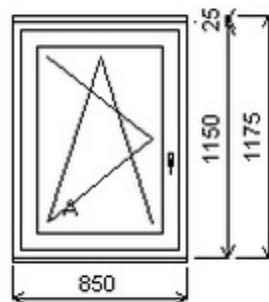

Zkratka	Název zboží	Šarže	Dispozice	Zadáno	Cena se slevou bez DPH
475161	Okno PENTA jednoduché	22040184/1	1	0	3877,-

Šířka:850 , Výška:1150 , Barva:dub tmavý oboustranný , Otvírání: OS-L ,

HORIZONT PS PENTA PLUS (7 KOMOR)