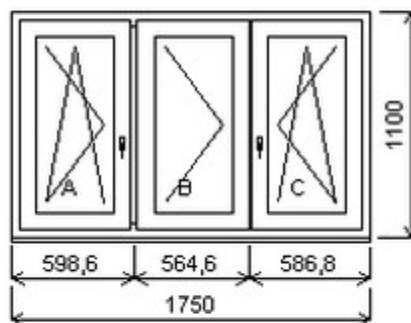

Nabídka oken skladem - 05. červen 2026

Zkratka	Název zboží	Šarže	Dispozice	Zadáno	Cena se slevou bez DPH
475163	Okno PENTA trojdílné	11010548/1	1	0	7110,-

Šířka:0 , Výška:0 , Barva:přírodní ořech oboustranný , Otvírání: ,

HORIZONT PS PENTA PLUS (7 KOMOR)