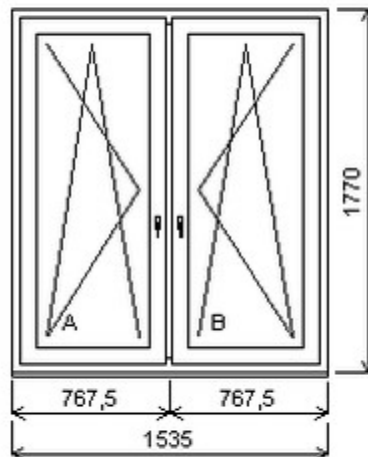

Nabídka oken skladem - 05. červen 2026

Zkratka	Název zboží	Šarže	Dispozice	Zadáno	Cena se slevou bez DPH
475162	Okno PENTA dvojdílné	19070148/1	1	0	4865,-

Šířka:1535 , Výška:1770 , Barva:bílá/bílá , Otvírání: OS-L/OS-P ,

HORIZONT PS PENTA PLUS (7 KOMOR)