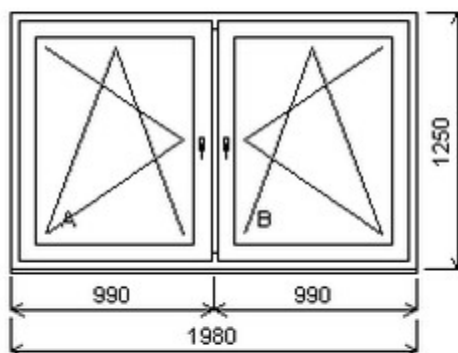

Nabídka oken skladem - 05. červen 2026

Zkratka	Název zboží	Šarže	Dispozice	Zadáno	Cena se slevou bez DPH
476162	Okno dvojdílné space	24030234/2	1	0	9450,-

Šířka:1980 , Výška:1250 , Barva:ořech/ořech , Otvírání: OS-L/OS-P ,

Poznámka: Se sítí.

HORIZONT PS SPACE 8 (8 KOMOR)