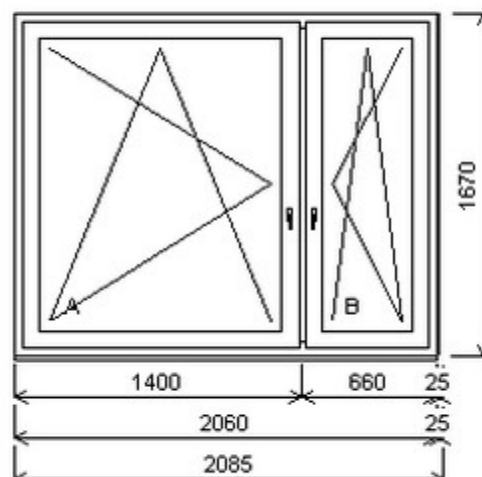

Zkratka	Název zboží	Šarže	Dispozice	Zadáno	Cena se slevou bez DPH
475162	Okno PENTA dvojdílné	20010008/6	1	0	5860,-

Šířka:2060 , Výška:1670 , Barva:bílá/bílá , Otvírání: OS-L/OS-P ,

HORIZONT PS PENTA PLUS (7 KOMOR)