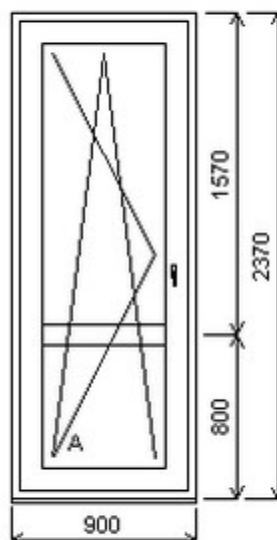

Nabídka oken skladem - 05. červen 2026

Zkratka	Název zboží	Šarže	Dispozice	Zadáno	Cena se slevou bez DPH
475261	BD PENTA	24040282/1	1	0	7686,-

Šířka:900 , Výška:2370 , Barva:bílá/winchester , Otvírání: OS-L ,

Poznámka: Poškrábané.

HORIZONT PS PENTA PLUS (7 KOMOR)