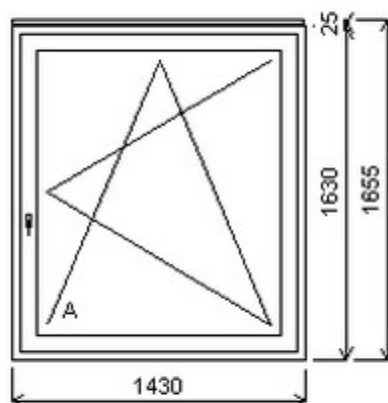

Nabídka oken skladem - 05. červen 2026

Zkratka	Název zboží	Šarže	Dispozice	Zadáno	Cena se slevou bez DPH
475161	Okno PENTA jednoduché	19010080/3	1	0	5588,-

Šířka:0 , Výška:0 , Barva:alux oboustranný , Otvírání: ,

HORIZONT PS PENTA PLUS (7 KOMOR)