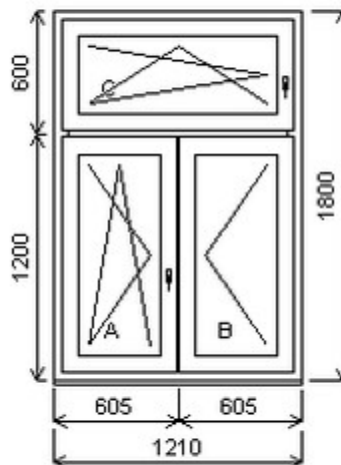

Nabídka oken skladem - 05. červen 2026

Zkratka	Název zboží	Šarže	Dispozice	Zadáno	Cena se slevou bez DPH
475163	Okno PENTA trojdílné	21010197/2	1	0	5810,-

Šířka:1210 , Výška:1800 , Barva:bílá/zlatý dub , Otvírání: OS-L/O-P/OS-L ,

HORIZONT PS PENTA PLUS (7 KOMOR)