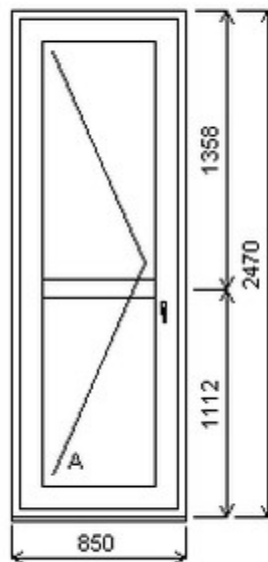

HORIZONT PS SPACE 8 (8 KOMOR)

Nabídka oken skladem - 05. červen 2026

Zkratka	Název zboží	Šarže	Dispozice	Zadáno	Cena se slevou bez DPH
475261	BD PENTA	14090069R1/3a	1	0	4990,-

Šířka:0 , Výška:0 , Barva:bílá/bílá , Otvírání: ,

HORIZONT PS PENTA PLUS (7 KOMOR)

Zkratka	Název zboží	Šarže	Dispozice	Zadáno	Cena se slevou bez DPH
475261	BD PENTA	20010225/1a	1	0	4404,-

Šířka:860 , Výška:2340 , Barva:bílá/bílá , Otvírání: O-L ,

HORIZONT PS PENTA PLUS (7 KOMOR)