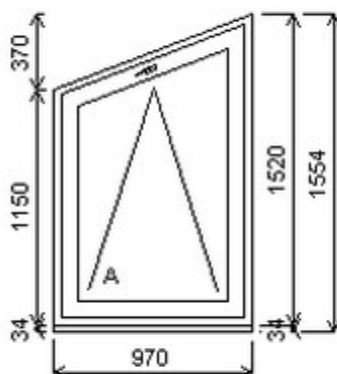

Nabídka oken skladem - 05. červen 2026

Zkratka	Název zboží	Šarže	Dispozice	Zadáno	Cena se slevou bez DPH
475063	Šikmé okno PENTA	25040319/6a	1	0	4882,-

Šířka:970 , Výška:1520 , Barva:antracitově hladká oboustr. , Otvírání: SKLOP ,

Poznámka: Bez kliky. Možno dokoupit.

HORIZONT PS PENTA PLUS (7 KOMOR)