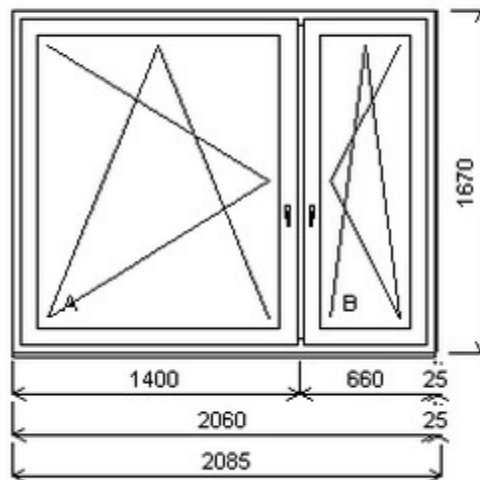

Nabídka oken skladem - 06. březen 2026

Zkratka	Název zboží	Šarže	Dispozice	Zadáno	Cena se slevou bez DPH
475162	Okno PENTA dvojdílné	20010008/6	1	0	5860,-

Šířka:2060 , Výška:1670 , Barva:bílá/bílá , Otvírání: OS-L/OS-P ,

HORIZONT PS PENTA PLUS (7 KOMOR)

Zkratka	Název zboží	Šarže	Dispozice	Zadáno	Cena se slevou bez DPH
475162	Okno PENTA dvojdílné	22060063/4	1	0	5120,-

Šířka:2480 , Výška:570 , Barva:bílá/antracitově šedá , Otvírání: SKLOP/SKLOP ,

HORIZONT PS PENTA PLUS (7 KOMOR)