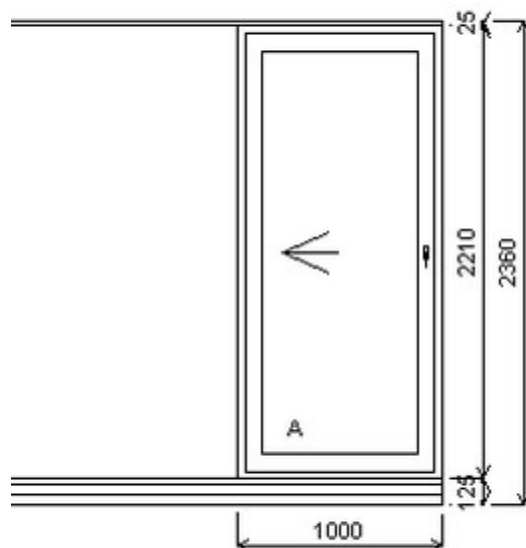

Nabídka oken skladem - 06. březen 2026

Zkratka	Název zboží	Šarže	Dispozice	Zadáno	Cena se slevou bez DPH
476262	BD posuvné space	23030042/1b	1	0	16395,-

Šířka:1000 , Výška:2210 , Barva:bílá/aluminium , Otvírání: P-L ,

Poznámka: Balk. dveře jsou spojeny s fixním oknem šarže 23030042/1a - tvoří sestavu, bez skla

HORIZONT PS SPACE 8 (8 KOMOR)