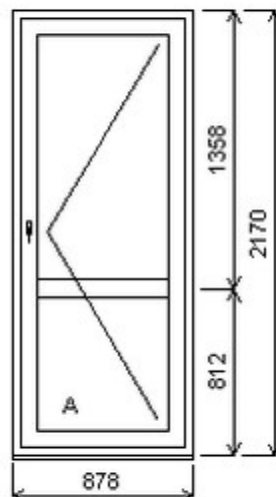

Nabídka oken skladem - 06. březen 2026

Zkratka	Název zboží	Šarže	Dispozice	Zadáno	Cena se slevou bez DPH
475261	BD PENTA	23010062/3a	1	0	4950,-

Šířka:878 , Výška:2170 , Barva:oboustranný ořech , Otvírání: O-P ,

HORIZONT PS PENTA PLUS (7 KOMOR)