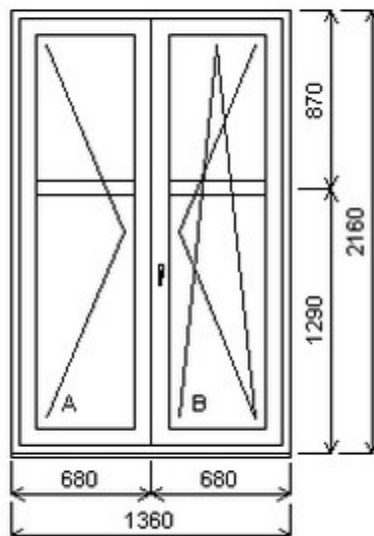

Nabídka oken skladem - 06. březen 2026

Zkratka	Název zboží	Šarže	Dispozice	Zadáno	Cena se slevou bez DPH
475165	Okno PENTA dvojdílné bez sloupku	13010428/1	1	0	4220,-

Šířka:0 , Výška:0 , Barva:bílá/bílá , Otvírání: ,

HORIZONT PS PENTA PLUS (7 KOMOR)