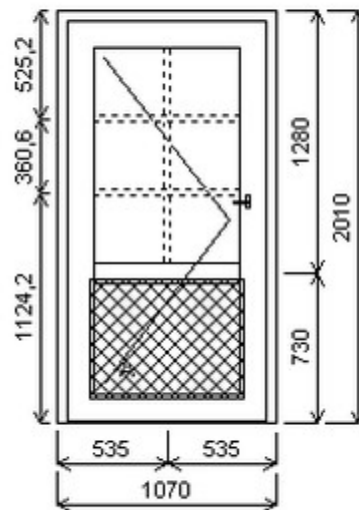

Nabídka oken skladem - 06. březen 2026

Zkratka	Název zboží	Šarže	Dispozice	Zadáno	Cena se slevou bez DPH
475071	Dveře PENTA jednokřídlé	25070059/20	1	0	17968,-

Šířka:1070 , Výška:2010 , Barva:turner oak malt oboustr. , Otvírání: O-L ,

Poznámka: Bez kliky.

HORIZONT PS PENTA 75MM (7 / 5 KOMOR)

Vchodové dveře