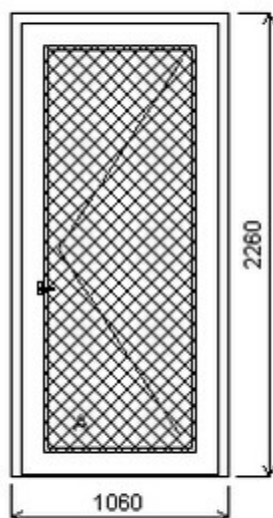

Zkratka	Název zboží	Šarže	Dispozice	Zadáno	Cena se slevou bez DPH
475071	Dveře PENTA jednokřídlé	22010093/14	1	0	12350,-

Šířka:1060 , Výška:2290 , Barva:mechově zelená oboustranná , Otvírání: O-P ,

Poznámka: bez výplně

HORIZONT PS PENTA (5 KOMOR)

Vchodové dveře