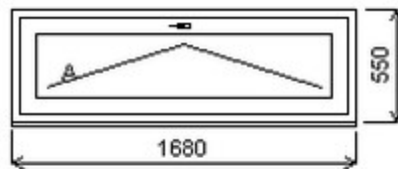

Nabídka oken skladem - 06. březen 2026

Zkratka	Název zboží	Šarže	Dispozice	Zadáno	Cena se slevou bez DPH
475161	Okno PENTA jednoduché	22040364/7	1	0	3438,-

Šířka:1680 , Výška:550 , Barva:bílá/antracitově šedá , Otvírání: SKLOP ,

HORIZONT PS PENTA PLUS (7 KOMOR)

Zkratka	Název zboží	Šarže	Dispozice	Zadáno	Cena se slevou bez DPH
475161	Okno PENTA jednoduché	23030328/5	1	0	1550,-

Šířka:550 , Výška:710 , Barva:bílá/bílá , Otvírání: OS-L ,

HORIZONT PS PENTA PLUS (7 KOMOR)