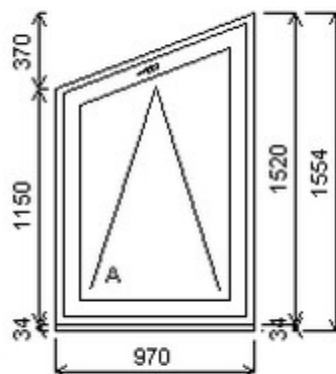

Zkratka	Název zboží	Šarže	Dispozice	Zadáno	Cena se slevou bez DPH
475063	Šikmé okno PENTA	25040319/6a	1	0	4882,-

Šířka:970 , Výška:1520 , Barva:antracitově hladká oboustr. , Otvírání: SKLOP ,

Poznámka: Bez kliky. Možno dokoupit.

HORIZONT PS PENTA PLUS (7 KOMOR)