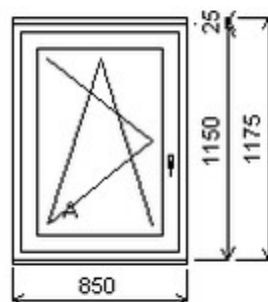

Zkratka	Název zboží	Šarže	Dispozice	Zadáno	Cena se slevou bez DPH
475161	Okno PENTA jednoduché	22040184/1	1	0	3877,-

Šířka:850 , Výška:1150 , Barva:dub tmavý oboustranný , Otvírání: OS-L ,

HORIZONT PS PENTA PLUS (7 KOMOR)