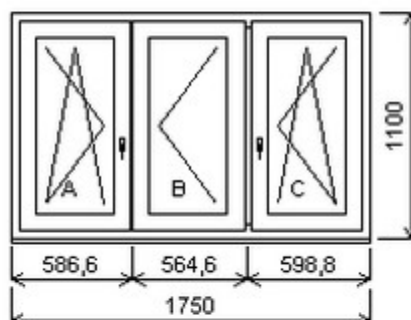

Zkratka	Název zboží	Šarže	Dispozice	Zadáno	Cena se slevou bez DPH
475163	Okno PENTA trojdílné	16010072/1	1	0	4964,-

Šířka:0 , Výška:0 , Barva:oboustranná třešeň , Otvírání: ,

Poznámka: krajní okna se žaluzií

HORIZONT PS PENTA PLUS (7 KOMOR)