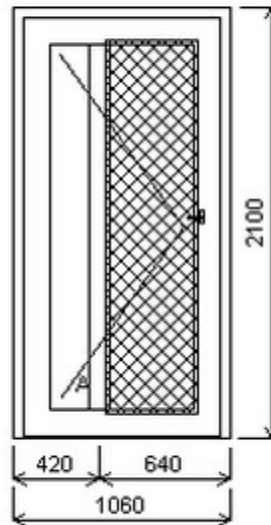

Nabídka oken skladem - 06. březen 2026

Zkratka	Název zboží	Šarže	Dispozice	Zadáno	Cena se slevou bez DPH
475071	Dveře PENTA jednokřídlé	24040085/3a	1	0	12732,-

Šířka:1060 , Výška:2100 , Barva:šedá/šedá , Otvírání: O-L ,

Poznámka: Bez kliky, skla, výplně, FAB. Možnost dokoupení. Vryp na rámu. V sestavě s 24040085/3b.

HORIZONT PS PENTA (5 KOMOR)

Vchodové dveře