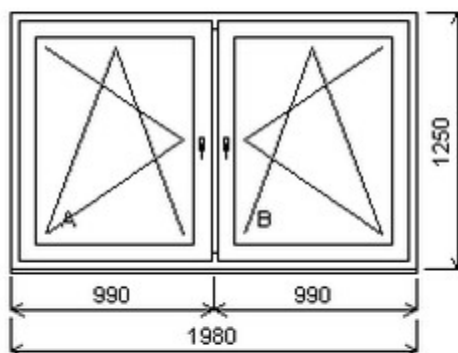

Nabídka oken skladem - 06. březen 2026

Zkratka	Název zboží	Šarže	Dispozice	Zadáno	Cena se slevou bez DPH
476162	Okno dvojdílné space	24030234/2	1	0	9450,-

Šířka:1980 , Výška:1250 , Barva:ořech/ořech , Otvírání: OS-L/OS-P ,

Poznámka: Se sítí.

HORIZONT PS SPACE 8 (8 KOMOR)