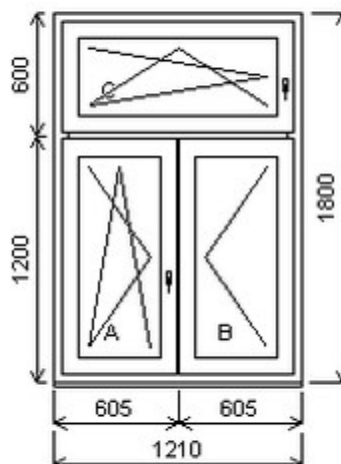

Zkratka	Název zboží	Šarže	Dispozice	Zadáno	Cena se slevou bez DPH
475163	Okno PENTA trojdílné	21010197/2	1	0	5810,-

Šířka:1210 , Výška:1800 , Barva:bílá/zlatý dub , Otvírání: OS-L/O-P/OS-L ,

HORIZONT PS PENTA PLUS (7 KOMOR)