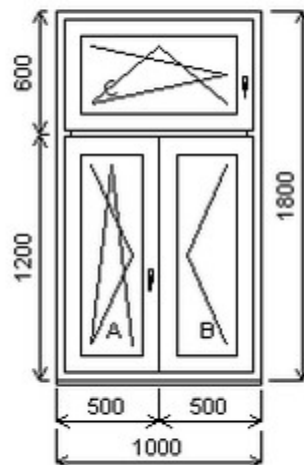

Nabídka oken skladem - 06. březen 2026

Zkratka	Název zboží	Šarže	Dispozice	Zadáno	Cena se slevou bez DPH
475163	Okno PENTA trojdílné	21010197/5	1	0	5300,-

Šířka:1000 , Výška:1800 , Barva:bílá/zlatý dub , Otvírání: OS-L/O-P/OS-L ,

HORIZONT PS PENTA PLUS (7 KOMOR)