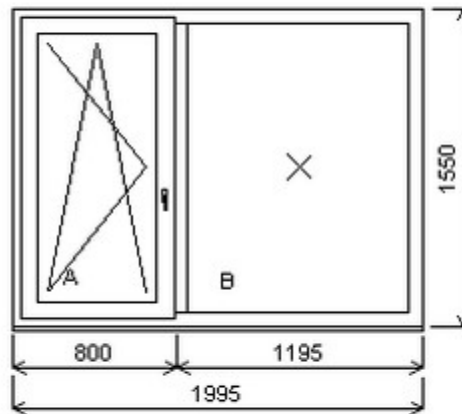

Nabídka oken skladem - 06. březen 2026

Zkratka	Název zboží	Šarže	Dispozice	Zadáno	Cena se slevou bez DPH
475162	Okno PENTA dvojdílné	17060075/2a	1	0	3152,-

Šířka:0 , Výška:0 , Barva:bílá/bílá , Otvírání: ,

Poznámka: ve fixní části okna není sklo

HORIZONT PS PENTA PLUS (7 KOMOR)