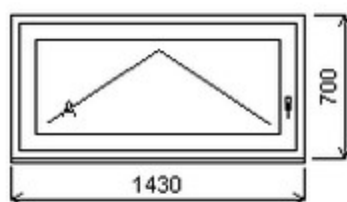

Nabídka oken skladem - 06. březen 2026

Zkratka	Název zboží	Šarže	Dispozice	Zadáno	Cena se slevou bez DPH
476161	Okno jednodílné space	24070402/5	1	0	5337,-

Šířka:1430 , Výška:700 , Barva:winchester oboustranný , Otvírání: SKLOP,AHJSKW-L ,

Poznámka: Trojsklo MATELUX čirý (matné sklo).

HORIZONT PS SPACE 8 (8 KOMOR)