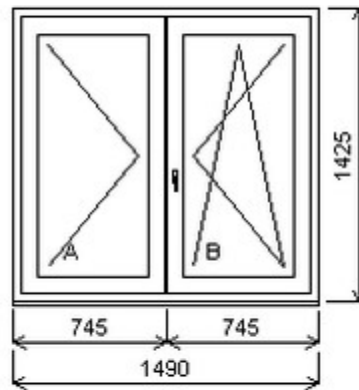

Nabídka oken skladem - 06. březen 2026

Zkratka	Název zboží	Šarže	Dispozice	Zadáno	Cena se slevou bez DPH
476165	Okno dvojdílné bez sloupku space	25030017/13	1	0	7624,-

Šířka:1490 , Výška:1425 , Barva:bílá/antracitově šedá , Otvírání: O-L/OS-P ,

HORIZONT PS SPACE 8 (8 KOMOR)