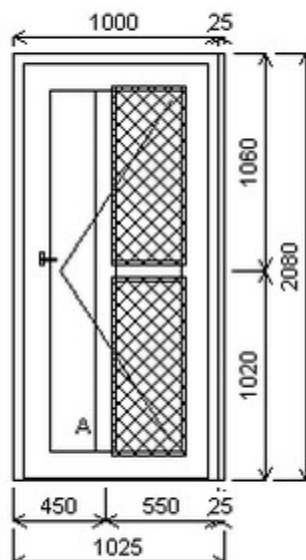

Zkratka	Název zboží	Šarže	Dispozice	Zadáno	Cena se slevou bez DPH
475071	Dveře PENTA jednokřídlé	25070235/4	1	0	14766,-

Šířka:1000 , Výška:2080 , Barva:bílá/bílá , Otvírání: O-P ,

Poznámka: Včetně kliky a FAB.

HORIZONT PS PENTA 75MM (7 / 5 KOMOR)

Vchodové dveře