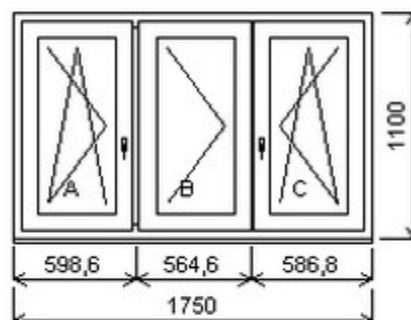

Zkratka	Název zboží	Šarže	Dispozice	Zadáno	Cena se slevou bez DPH
475163	Okno PENTA trojdílné	11010548/1	1	0	7110,-

Šířka:0 , Výška:0 , Barva:přírodní ořech oboustranný , Otvírání: ,

HORIZONT PS PENTA PLUS (7 KOMOR)