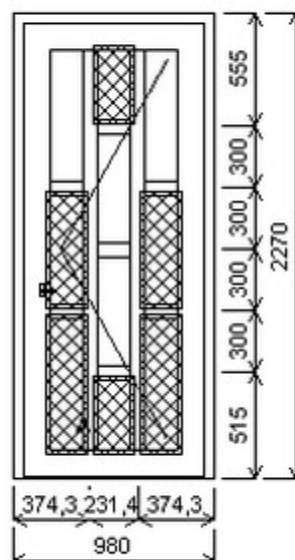

Zkratka	Název zboží	Šarže	Dispozice	Zadáno	Cena se slevou bez DPH
475071	Dveře PENTA jednokřídlé	12010430/8	1	0	15850,-

Šířka:980 , Výška:2300 , Barva:třešeň/třešeň , Otvírání: ,

HORIZONT PS PENTA (5 KOMOR)

Vchodové dveře