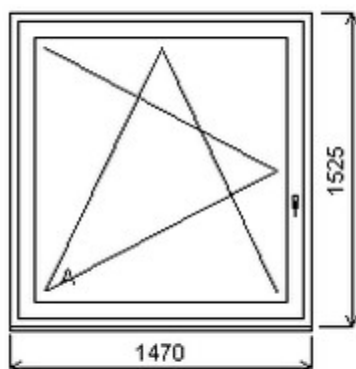

Nabídka oken skladem - 06. březen 2026

Zkratka	Název zboží	Šarže	Dispozice	Zadáno	Cena se slevou bez DPH
475161	Okno PENTA jednoduché	23040147/1	1	0	4468,-

Šířka:1470 , Výška:1525 , Barva:bílá/bílá , Otvírání: OS-L ,

HORIZONT PS PENTA PLUS (7 KOMOR)