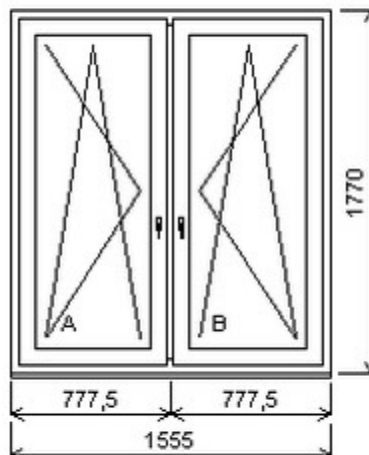

Zkratka	Název zboží	Šarže	Dispozice	Zadáno	Cena se slevou bez DPH
475162	Okno PENTA dvojdílné	19070148/3	2	0	4487,-

Šířka:1555 , Výška:1770 , Barva:bílá/bílá , Otvírání: OS-L/OS-P ,

HORIZONT PS PENTA PLUS (7 KOMOR)