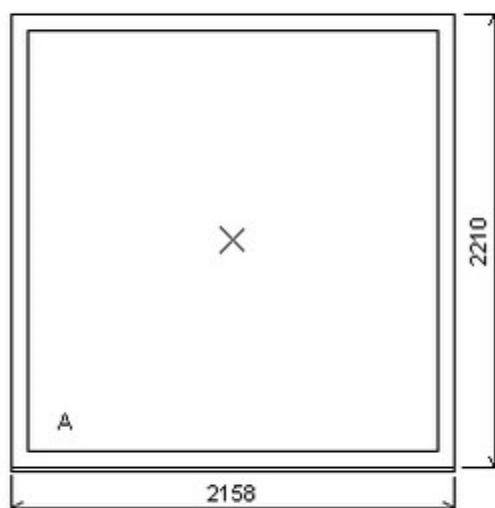

Zkratka	Název zboží	Šarže	Dispozice	Zadáno	Cena se slevou bez DPH
476161	Okno jednodílné space	23030042/1a	1	0	4646,-

Šířka:2158 , Výška:2210 , Barva:bílá/aluminium , Otvírání: FIX ,

Poznámka: Fixní okno je spojeno s balk. dveřmi šarže 23030042/1b - tvoří sestavu, bez skla

HORIZONT PS SPACE 8 (8 KOMOR)