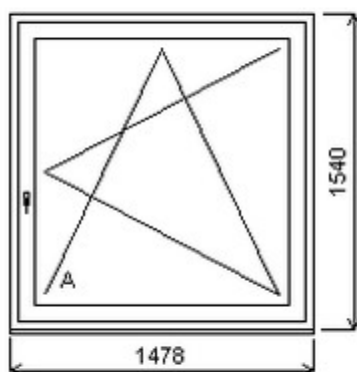

Nabídka oken skladem - 06. březen 2026

Zkratka	Název zboží	Šarže	Dispozice	Zadáno	Cena se slevou bez DPH
475161	Okno PENTA jednoduché	20010225/1b	1	0	3500,-

Šířka:1478 , Výška:1540 , Barva:bílá/bílá , Otvírání: OS-P ,

HORIZONT PS PENTA PLUS (7 KOMOR)

Zkratka	Název zboží	Šarže	Dispozice	Zadáno	Cena se slevou bez DPH
475161	Okno PENTA jednoduché	21010197/7	1	0	1490,-

Šířka:400 , Výška:960 , Barva:bílá/zlatý dub , Otvírání: OS-P ,

HORIZONT PS PENTA PLUS (7 KOMOR)