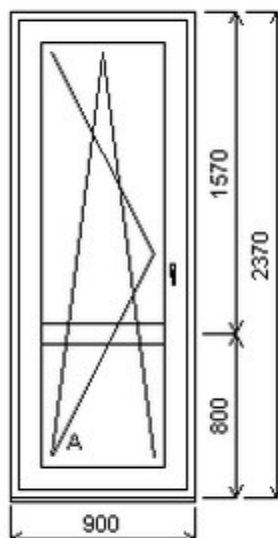

Zkratka	Název zboží	Šarže	Dispozice	Zadáno	Cena se slevou bez DPH
475261	BD PENTA	24040282/1	1	0	7686,-

Šířka:900 , Výška:2370 , Barva:bílá/winchester , Otvírání: OS-L ,

Poznámka: Poškrábané.

HORIZONT PS PENTA PLUS (7 KOMOR)