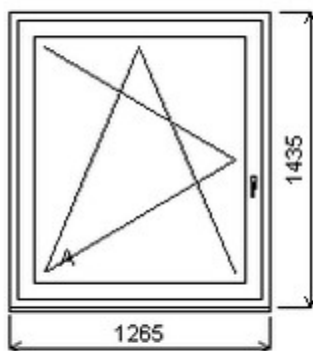

Nabídka oken skladem - 06. březen 2026

Zkratka	Název zboží	Šarže	Dispozice	Zadáno	Cena se slevou bez DPH
475161	Okno PENTA jednoduché	24040553/6b	1	0	4942,-

Šířka:1265 , Výška:1435 , Barva:Čokoládová oboustr. , Otvírání: OS-L ,

Poznámka: Se sítí, žaluzií a spojovacím profilem.

HORIZONT PS PENTA PLUS (7 KOMOR)