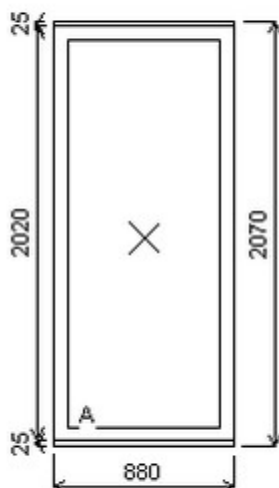

Zkratka	Název zboží	Šarže	Dispozice	Zadáno	Cena se slevou bez DPH
476160	Okno space fix	24040575/3c	1	0	3535,-

Šířka:880 , Výška:2020 , Barva:bílá/bílá , Otvírání: FIX ,

Poznámka: Se šarží 24040575/3e tvoří sestavu.

HORIZONT PS SPACE 8 (8 KOMOR)