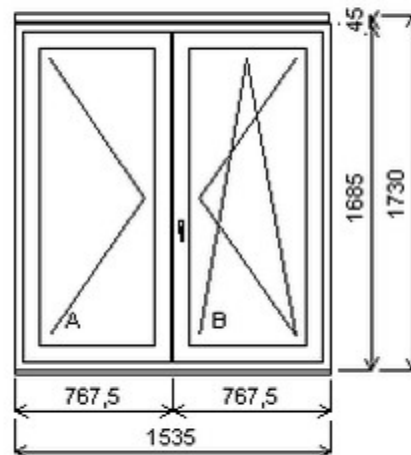

Nabídka oken skladem - 06. březen 2026

Zkratka	Název zboží	Šarže	Dispozice	Zadáno	Cena se slevou bez DPH
475165	Okno PENTA dvojdílné bez sloupku	17030040/3	1	0	6720,-

Šířka:0 , Výška:0 , Barva:bílá/Sapeli , Otvírání: ,

HORIZONT PS PENTA PLUS (7 KOMOR)