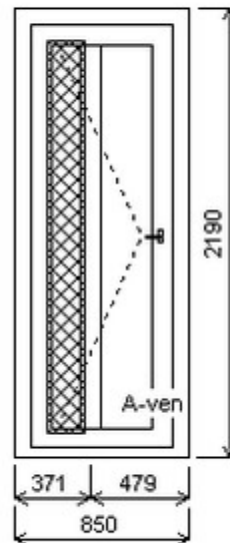

Nabídka oken skladem - 06. březen 2026

Zkratka	Název zboží	Šarže	Dispozice	Zadáno	Cena se slevou bez DPH
475071	Dveře PENTA jednokřídlé	24030165/3	1	0	13755,-

Šířka:850 , Výška:2190 , Barva:bílá/winchester , Otvírání: O-L ,

Poznámka: Bez zámkové vložky a skla. Možnost dokoupit.

HORIZONT PS PENTA 75MM (7 / 5 KOMOR)

Vch. dveře otv. ven