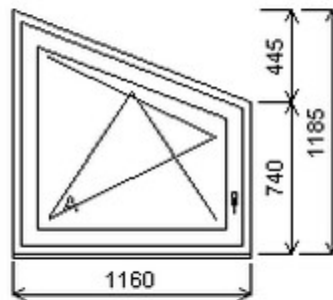

Nabídka oken skladem - 06. březen 2026

Zkratka	Název zboží	Šarže	Dispozice	Zadáno	Cena se slevou bez DPH
475063	Šikmé okno PENTA	25040186/7	1	0	3267,-

Šířka:1160 , Výška:1185 , Barva:bílá/dub tmavý , Otvírání: OS-L ,

HORIZONT PS PENTA PLUS (7 KOMOR)