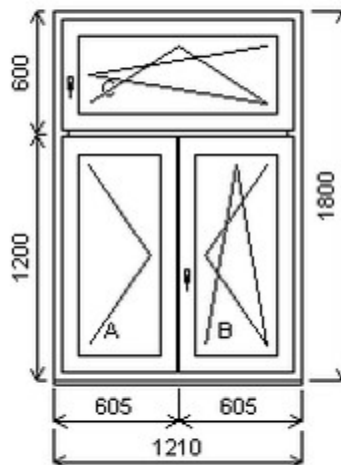

Nabídka oken skladem - 06. březen 2026

Zkratka	Název zboží	Šarže	Dispozice	Zadáno	Cena se slevou bez DPH
475163	Okno PENTA trojdílné	21010197/1	3	0	5850,-

Šířka:1210 , Výška:1800 , Barva:bílá/zlatý dub , Otvírání: O-L/OS-P/OS-P ,

HORIZONT PS PENTA PLUS (7 KOMOR)