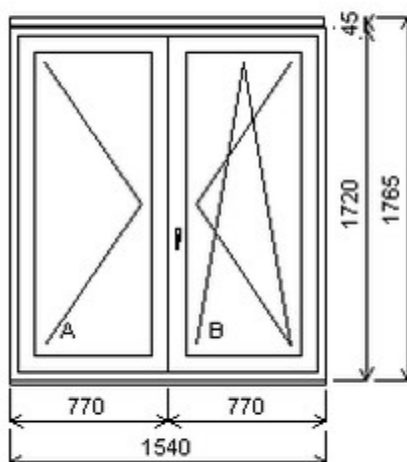

Zkratka	Název zboží	Šarže	Dispozice	Zadáno	Cena se slevou bez DPH
475165	Okno PENTA dvojdílné bez sloupku	17030040/2	1	0	6790,-

Šířka:0 , Výška:0 , Barva:bílá/Sapeli , Otvírání: ,

HORIZONT PS PENTA PLUS (7 KOMOR)