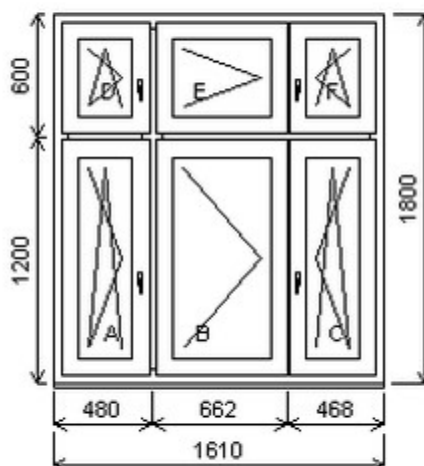

Nabídka oken skladem - 06. březen 2026

Zkratka	Název zboží	Šarže	Dispozice	Zadáno	Cena se slevou bez DPH
475167	Okno PENTA šestidílné s poutcem a sloupkem	21010197/3	2	0	9400,-

Šířka:1610 , Výška:1800 , Barva:bílá/zlatý dub , Otvírání: OS-L/O-L/OS-P/OS-L/O-L/OS-P ,

HORIZONT PS PENTA PLUS (7 KOMOR)