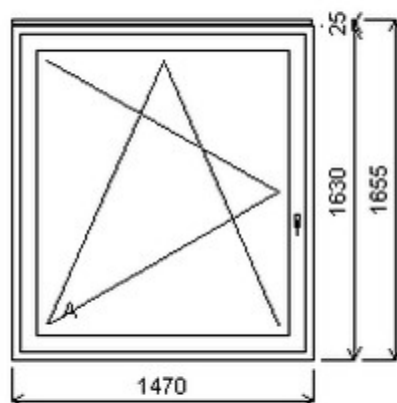

Nabídka oken skladem - 06. březen 2026

Zkratka	Název zboží	Šarže	Dispozice	Zadáno	Cena se slevou bez DPH
475161	Okno PENTA jednoduché	19010080/2	1	0	5713,-

Šířka:0 , Výška:0 , Barva:alux oboustranný , Otvírání: ,

HORIZONT PS PENTA PLUS (7 KOMOR)