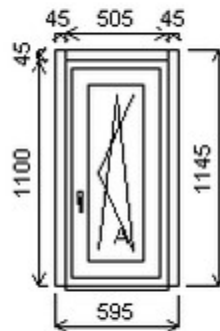

Nabídka oken skladem - 06. březen 2026

Zkratka	Název zboží	Šarže	Dispozice	Zadáno	Cena se slevou bez DPH
475161	Okno PENTA jednoduché	25070339/1	1	0	2501,-

Šířka:505 , Výška:1100 , Barva:bílá/bílá , Otvírání: OS-P ,

HORIZONT PS PENTA PLUS (7 KOMOR)