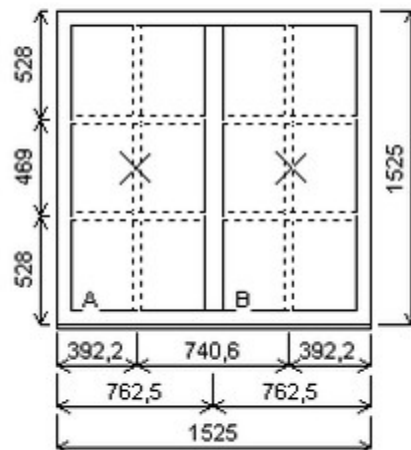

Nabídka oken skladem - 06. březen 2026

Zkratka	Název zboží	Šarže	Dispozice	Zadáno	Cena se slevou bez DPH
475162	Okno PENTA dvojdílné	24030320/5	1	0	3411,-

Šířka:1525 , Výška:1525 , Barva:bílá/zlatý dub , Otvírání: FIX/FIX ,

Poznámka: Jedno sklo je rozbité. Možnost doobjednání.

HORIZONT PS PENTA PLUS (7 KOMOR)