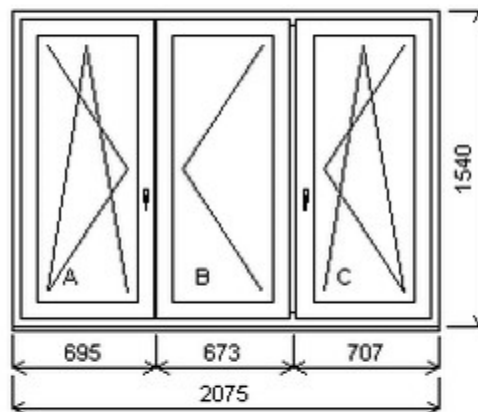

Nabídka oken skladem - 06. březen 2026

Zkratka	Název zboží	Šarže	Dispozice	Zadáno	Cena se slevou bez DPH
475163	Okno PENTA trojdílné	22070145/5	1	0	10421,-

Šířka:2075 , Výška:1540 , Barva:bílá/zlatý dub , Otvírání: OS-L/O-P/OS-P ,

HORIZONT PS PENTA PLUS (7 KOMOR)