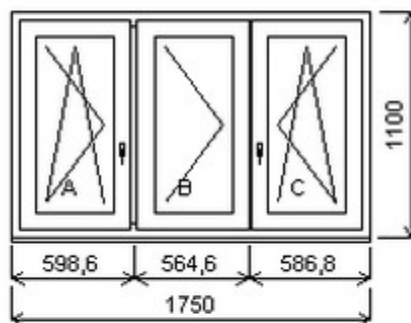

Nabídka oken skladem - 06. březen 2026

Zkratka	Název zboží	Šarže	Dispozice	Zadáno	Cena se slevou bez DPH
475163	Okno PENTA trojdílné	11010596/1	1	0	5668,-

Šířka:0 , Výška:0 , Barva:zlatý dub/zlatý dub , Otvírání: ,

Poznámka: Síť 1 kus. Vzorové okno: v levém křídle je dvojsklo, uprostřed je trojsklo, v pravém křídle je Heat Mirror. Okno je m
HORIZONT PS PENTA PLUS (7 KOMOR)