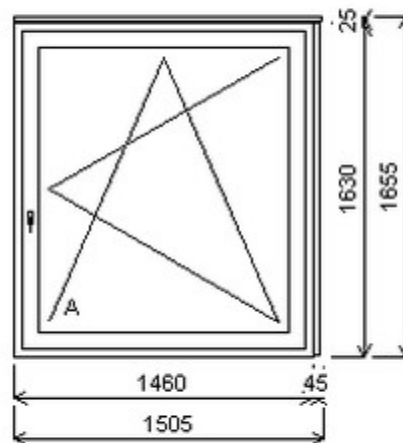

Nabídka oken skladem - 06. březen 2026

Zkratka	Název zboží	Šarže	Dispozice	Zadáno	Cena se slevou bez DPH
475161	Okno PENTA jednoduché	19010080/4	1	0	6163,-

Šířka:0 , Výška:0 , Barva:alux oboustranný , Otvírání: ,

HORIZONT PS PENTA PLUS (7 KOMOR)