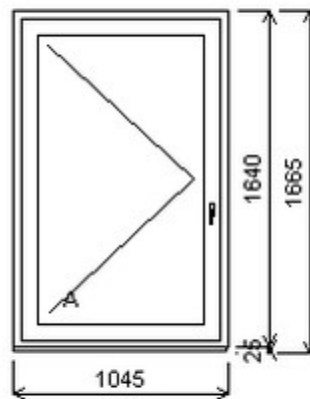

Nabídka oken skladem - 06. březen 2026

Zkratka	Název zboží	Šarže	Dispozice	Zadáno	Cena se slevou bez DPH
475161	Okno PENTA jednoduché	15010362/1a	1	0	2820,-

Šířka:0 , Výška:0 , Barva:bílá/aluminium , Otvírání: ,

HORIZONT PS PENTA PLUS (7 KOMOR)