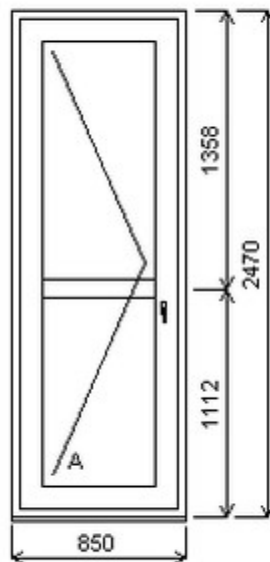

HORIZONT PS SPACE 8 (8 KOMOR)

Nabídka oken skladem - 06. březen 2026

Zkratka	Název zboží	Šarže	Dispozice	Zadáno	Cena se slevou bez DPH
475261	BD PENTA	14090069R1/3a	1	0	4990,-

Šířka:0 , Výška:0 , Barva:bílá/bílá , Otvírání: ,

HORIZONT PS PENTA PLUS (7 KOMOR)

Zkratka	Název zboží	Šarže	Dispozice	Zadáno	Cena se slevou bez DPH
475261	BD PENTA	20010225/1a	1	0	4404,-

Šířka:860 , Výška:2340 , Barva:bílá/bílá , Otvírání: O-L ,

HORIZONT PS PENTA PLUS (7 KOMOR)