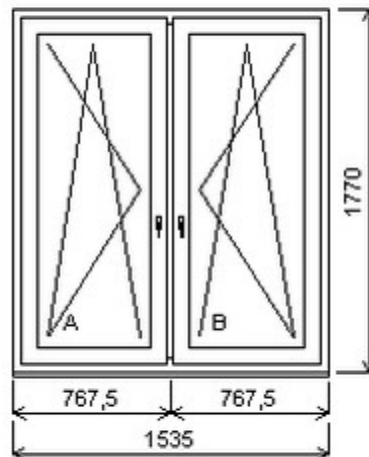

Nabídka oken skladem - 06. březen 2026

Zkratka	Název zboží	Šarže	Dispozice	Zadáno	Cena se slevou bez DPH
475162	Okno PENTA dvojdílné	19070148/2	2	0	4865,-

Šířka:1535 , Výška:1770 , Barva:bílá/bílá , Otvírání: OS-L/OS-P ,

HORIZONT PS PENTA PLUS (7 KOMOR)