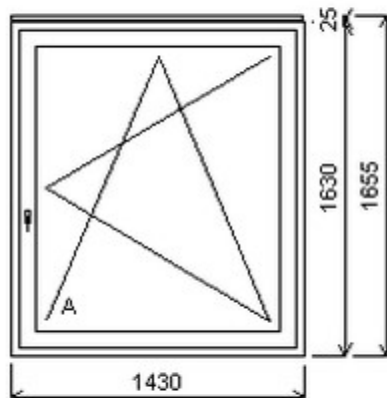

Zkratka	Název zboží	Šarže	Dispozice	Zadáno	Cena se slevou bez DPH
475161	Okno PENTA jednoduché	19010080/3	1	0	5588,-

Šířka:0 , Výška:0 , Barva:alux oboustranný , Otvírání: ,

HORIZONT PS PENTA PLUS (7 KOMOR)