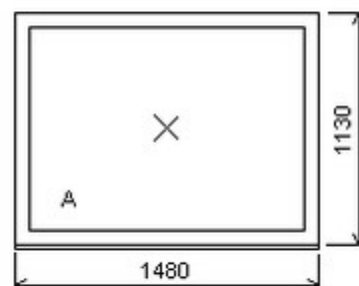

Zkratka	Název zboží	Šarže	Dispozice	Zadáno	Cena se slevou bez DPH
475161	Okno PENTA jednoduché	17100015/3	1	0	1490,-

Šířka:0 , Výška:0 , Barva:bílá/bílá , Otvírání: ,

HORIZONT PS PENTA PLUS (7 KOMOR)