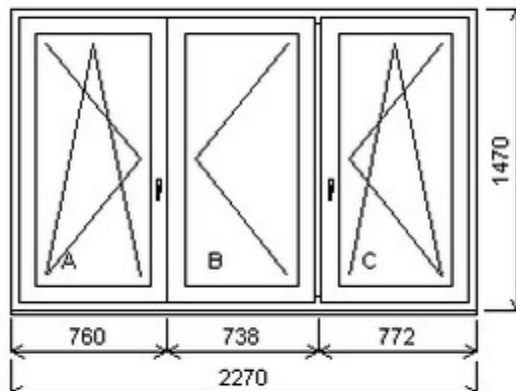

Zkratka	Název zboží	Šarže	Dispozice	Zadáno	Cena se slevou bez DPH
475163	Okno PENTA trojdílné	21070189/4	1	0	8100,-

Šířka:2270 , Výška:1470 , Barva:bílá/ořech , Otvírání: OS-L/O-P/OS-P ,

HORIZONT PS PENTA PLUS (7 KOMOR)