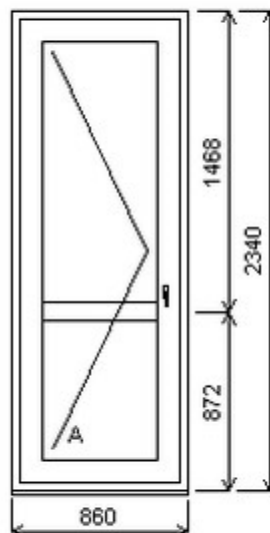

HORIZONT PS SPACE 8 (8 KOMOR)

Nabídka oken skladem - 06. březen 2026

Zkratka	Název zboží	Šarže	Dispozice	Zadáno	Cena se slevou bez DPH
475261	BD PENTA	14090069R1/3a	1	0	4990,-

Šířka:0 , Výška:0 , Barva:bílá/bílá , Otvírání: ,

HORIZONT PS PENTA PLUS (7 KOMOR)

Zkratka	Název zboží	Šarže	Dispozice	Zadáno	Cena se slevou bez DPH
475261	BD PENTA	20010225/1a	1	0	4404,-

Šířka:860 , Výška:2340 , Barva:bílá/bílá , Otvírání: O-L ,

HORIZONT PS PENTA PLUS (7 KOMOR)