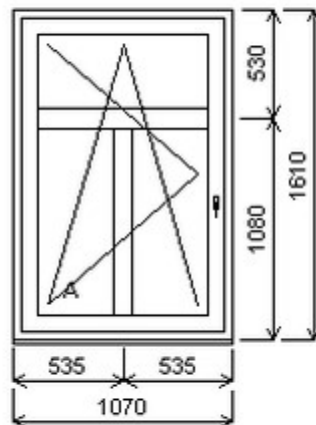

Nabídka oken skladem - 06. březen 2026

Zkratka	Název zboží	Šarže	Dispozice	Zadáno	Cena se slevou bez DPH
475161	Okno PENTA jednoduché	21010201/3	1	0	3458,-

Šířka:1070 , Výška:1610 , Barva:bílá/zlatý dub , Otvírání: OS-L ,

Poznámka: spodní část křídla bez skel

HORIZONT PS PENTA PLUS (7 KOMOR)