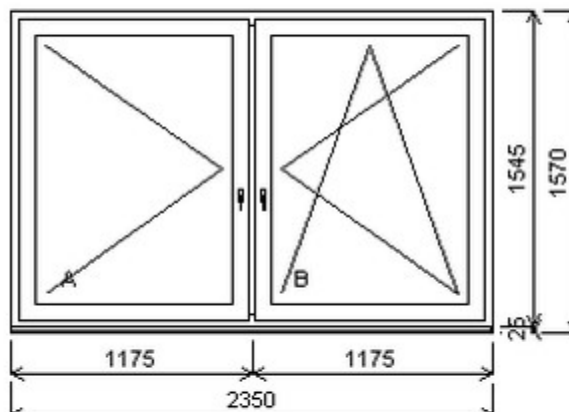

Zkratka	Název zboží	Šarže	Dispozice	Zadáno	Cena se slevou bez DPH
475162	Okno PENTA dvojdílné	17010144/5	1	0	5340,-

Šířka:0 , Výška:0 , Barva:bílá/ořech , Otvírání: ,

HORIZONT PS PENTA PLUS (7 KOMOR)