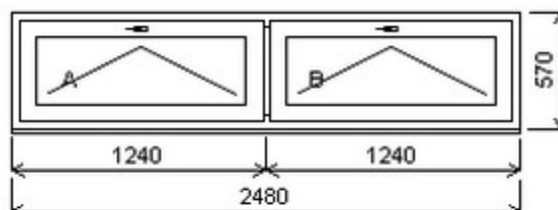

Nabídka oken skladem - 06. březen 2026

Zkratka	Název zboží	Šarže	Dispozice	Zadáno	Cena se slevou bez DPH
475162	Okno PENTA dvojdílné	20010008/6	1	0	5860,-

Šířka:2060 , Výška:1670 , Barva:bílá/bílá , Otvírání: OS-L/OS-P ,

HORIZONT PS PENTA PLUS (7 KOMOR)

Zkratka	Název zboží	Šarže	Dispozice	Zadáno	Cena se slevou bez DPH
475162	Okno PENTA dvojdílné	22060063/4	1	0	5120,-

Šířka:2480 , Výška:570 , Barva:bílá/antracitově šedá , Otvírání: SKLOP/SKLOP ,

HORIZONT PS PENTA PLUS (7 KOMOR)