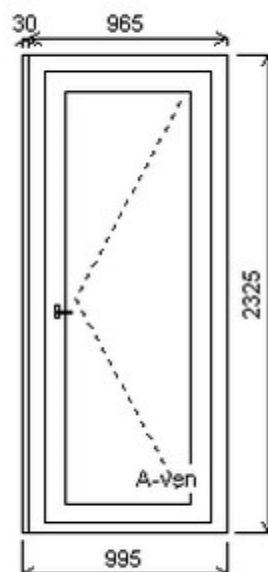

Šířka:850 , Výška:2190 , Barva:bílá/winchester , Otvírání: O-L ,

Poznámka: Bez zámkové vložky a skla. Možnost dokoupit.

HORIZONT PS PENTA 75MM (7 / 5 KOMOR)

Vch. dveře otv. ven

Zkratka	Název zboží	Šarže	Dispozice	Zadáno	Cena se slevou bez DPH
475071	Dveře PENTA jednokřídlé	24030165/8a	1	0	11841,-

Šířka:965 , Výška:2325 , Barva:bílá/winchester , Otvírání: O-P ,

Poznámka: Bez zámk. vložky. Možnost dokoupit. Tvoří sestavu se šarží 24030165/9.

HORIZONT PS PENTA 75MM (7 / 5 KOMOR)

Vch. dveře otv. ven

Nabídka oken skladem - 06. březen 2026