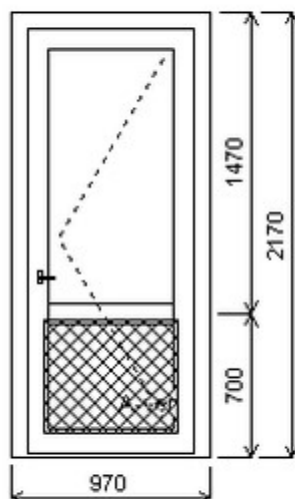

Nabídka oken skladem - 06. březen 2026

Zkratka	Název zboží	Šarže	Dispozice	Zadáno	Cena se slevou bez DPH
475071	Dveře PENTA jednokřídlé	12040164/1b	1	0	11176,-

Šířka:0 , Výška:0 , Barva:bílá/ořech , Otvírání: ,

Poznámka: Dveře jsou spojeny s fixním oknem šarže 12040164/1a - tvoří sestavu

HORIZONT PS PENTA (5 KOMOR)

Vch. dveře otv. ven